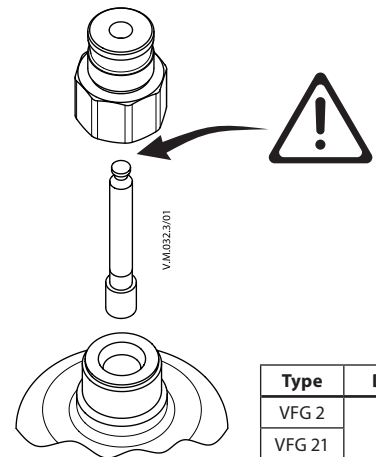

Installation Guide

Adapter VFG, VFGS, VFQ, VFU, VFQM

Code No. - 065B3525

1

Type	DN
VFG 2	15-25
VFG 21	
VFGS 2	
VFQ 2	
VFQ 21	
VFU 2	25
VFQ 21	
VFQM	

Type	DN
VFG 2	32-40
VFG 21	
VFGS 2	
VFQ 2	
VFQ 21	
VFU 2	25-32
VFU 21	
VFG 33	32-40
VFQM	

Type	DN
VFG 2	50-65
VFG 21	
VFGS 2	
VFQ 2	
VFQ 21	
VFU 2	40-50
VFU 21	
VFG 33	50-65
VFQM	

2

Installation Guide Adapter VFG, VFGS, VFQ, VFU, VFQM
