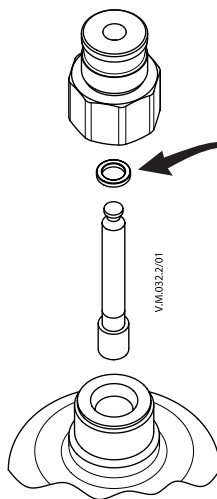

Installation Guide

Adapter VFG, VFGS, VFQ, VFU, VFQM

Code No. - 065B3525

1

Type	DN
VFG 2	15-25
VFG 21	
VFGS 2	
VFQ 2	
VFQ 21	
VFU 2	25
VFQ 21	
VFQM	

Type	DN
VFG 2	32-40
VFG 21	
VFGS 2	
VFQ 2	
VFQ 21	
VFU 2	25-32
VFU 21	
VFG 33	32-40
VFQM	

Type	DN
VFG 2	50-65
VFG 21	
VFGS 2	
VFQ 2	
VFQ 21	
VFU 2	40-50
VFU 21	
VFG 33	50-65
VFQM	

2

Installation Guide Adapter VFG, VFGS, VFQ, VFU, VFQM
