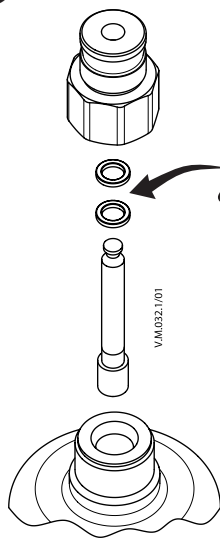

Installation Guide

Adapter VFG, VFGS, VFQ, VFU, VFQM

Code No. - 065B3525

1

Type	DN
VFG 2	15-25
VFG 21	
VFGS 2	
VFQ 2	
VFQ 21	
VFU 2	25
VFQ 21	
VFQM	

Type	DN
VFG 2	32-40
VFG 21	
VFGS 2	
VFQ 2	
VFQ 21	
VFU 2	25-32
VFU 21	
VFG 33	32-40
VFQM	

Type	DN
VFG 2	50-65
VFG 21	
VFGS 2	
VFQ 2	
VFQ 21	
VFU 2	40-50
VFU 21	
VFG 33	50-65
VFQM	

2

Installation Guide Adapter VFG, VFGS, VFQ, VFU, VFQM
