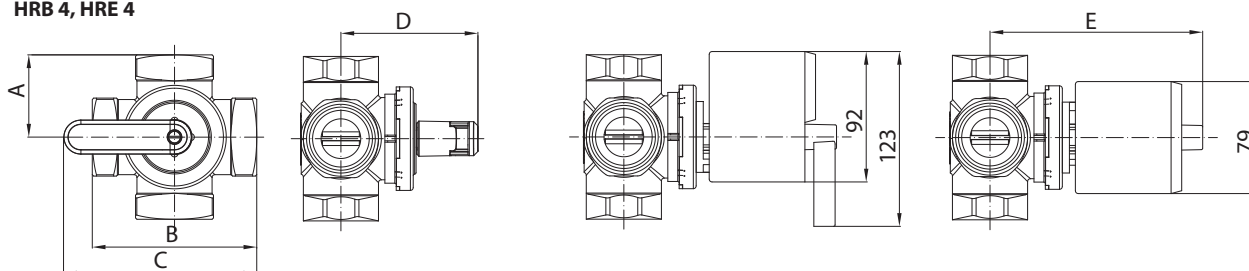

Руководство по монтажу HRB, HRE, HFE

HFE

Руководство по монтажу HRB, HRE, HFE

HRB 3, HRE 3

HRB 4, HRE 4

HRB 3, HRB 4

D _y мм	A	B	C	D	E	Соединение	Электропривод
	мм						
15	36	72	114	88	143	Rp 1/2"	AMB 162 AMB 182
20	36	72	114	88	143	Rp 3/4"	
25	41	82	119	92	147	Rp 1"	
32	47	94	125	97	152	Rp 1 1/4"	
40	58	116	136	97	152	Rp 1 1/2"	
50	62,5	125	140,5	103	158	Rp 2"	

HRE 3, HRE 4

D _y мм	A	B	C	D	E	Соединение	Электропривод
	мм						
20	52.5	105	130.5	88	143	Rp 3/4"	AMB 162 AMB 182
25	54	108	132	92	147	Rp 1"	
32	57.5	115	135.5	102	157	Rp 1 1/4"	
40	60	120	138	102	157	Rp 1 1/2"	
50	78	156	156	108	163	Rp 2"	