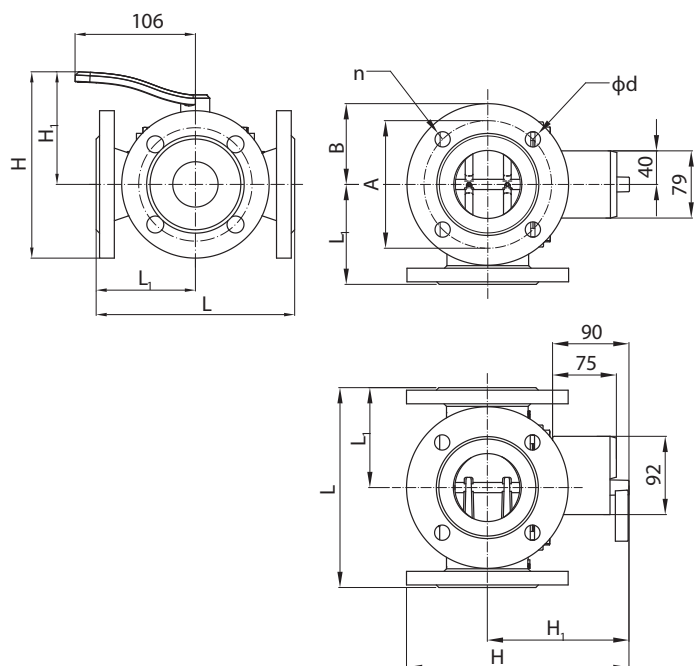

Руководство по монтажу HRB, HRE, HFE

HFE

Руководство по монтажу HRB, HRE, HFE

HRB 3, HRE 3

HRB 4, HRE 4

HRB 3, HRB 4

D _y мм	A	B	C	D	E	Соединение	Электропривод
	мм						
15	36	72	114	88	143	Rp 1/2"	AMB 162 AMB 182
20	36	72	114	88	143	Rp 3/4"	
25	41	82	119	92	147	Rp 1"	
32	47	94	125	97	152	Rp 1 1/4"	
40	58	116	136	97	152	Rp 1 1/2"	
50	62,5	125	140,5	103	158	Rp 2"	

HRE 3, HRE 4

D _y мм	A	B	C	D	E	Соединение	Электропривод
	мм						
20	52.5	105	130.5	88	143	Rp 3/4"	AMB 162 AMB 182
25	54	108	132	92	147	Rp 1"	
32	57.5	115	135.5	102	157	Rp 1 1/4"	
40	60	120	138	102	157	Rp 1 1/2"	
50	78	156	156	108	163	Rp 2"	