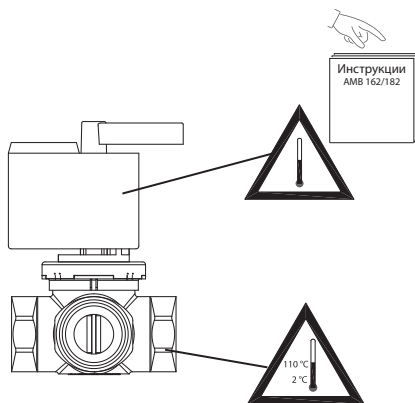

Руководство по монтажу

HRB, HRE, HFE

HRB 3, HRB 4 (Д, 15-50)
 HRE 3, HRE 4 (Д, 20-50)

AMB 162/182

HFE 3 (Д, 20-150)

AMB 162/182

Руководство по монтажу HRB, HRE, HFE

HRB, HRE

Руководство по монтажу HRB, HRE, HFE

HFE

Руководство по монтажу HRB, HRE, HFE

HRB 3, HRE 3

HRB 4, HRE 4

HRB 3, HRB 4

D _y мм	A	B	C	D	E	Соединение	Электропривод
	мм						
15	36	72	114	88	143	Rp 1/2"	AMB 162 AMB 182
20	36	72	114	88	143	Rp 3/4"	
25	41	82	119	92	147	Rp 1"	
32	47	94	125	97	152	Rp 1 1/4"	
40	58	116	136	97	152	Rp 1 1/2"	
50	62,5	125	140,5	103	158	Rp 2"	