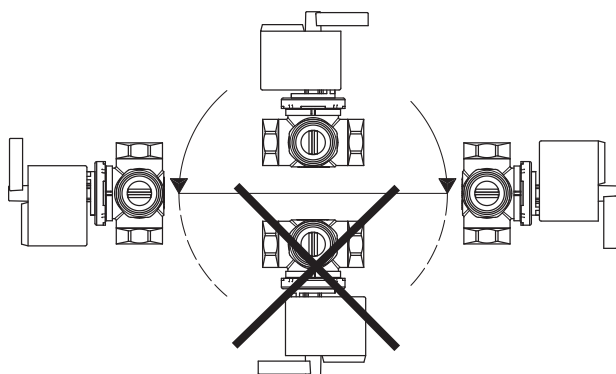

Руководство по монтажу

HRB, HRE, HFE

HRB 3, HRB 4 (Д, 15-50)
 HRE 3, HRE 4 (Д, 20-50)

AMB 162/182

HFE 3 (Д, 20-150)

AMB 162/182

Руководство по монтажу HRB, HRE, HFE

HRB, HRE

Руководство по монтажу HRB, HRE, HFE

HFE

Руководство по монтажу HRB, HRE, HFE

HRB 3, HRE 3

HRB 4, HRE 4

HRB 3, HRB 4

D _y мм	A	B	C	D	E	Соединение	Электропривод
	мм						
15	36	72	114	88	143	Rp 1/2"	AMB 162 AMB 182
20	36	72	114	88	143	Rp 3/4"	
25	41	82	119	92	147	Rp 1"	
32	47	94	125	97	152	Rp 1 1/4"	
40	58	116	136	97	152	Rp 1 1/2"	
50	62,5	125	140,5	103	158	Rp 2"	

HRE 3, HRE 4

D _y мм	A	B	C	D	E	Соединение	Электропривод
	мм						
20	52.5	105	130.5	88	143	Rp 3/4"	AMB 162 AMB 182
25	54	108	132	92	147	Rp 1"	
32	57.5	115	135.5	102	157	Rp 1 1/4"	
40	60	120	138	102	157	Rp 1 1/2"	
50	78	156	156	108	163	Rp 2"	