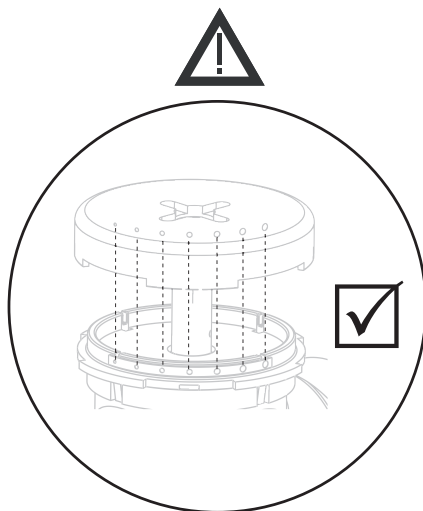

Руководство по монтажу

HRB, HRE, HFE

HRB 3, HRB 4 (Д, 15-50)
 HRE 3, HRE 4 (Д, 20-50)

AMB 162/182

HFE 3 (Д, 20-150)

AMB 162/182

Руководство по монтажу HRB, HRE, HFE

HRB, HRE

Руководство по монтажу HRB, HRE, HFE

HFE

Руководство по монтажу HRB, HRE, HFE

HRB 3, HRE 3

HRB 4, HRE 4

HRB 3, HRB 4

D _y мм	A	B	C	D	E	Соединение	Электропривод
	мм						
15	36	72	114	88	143	Rp 1/2"	AMB 162 AMB 182
20	36	72	114	88	143	Rp 3/4"	
25	41	82	119	92	147	Rp 1"	
32	47	94	125	97	152	Rp 1 1/4"	
40	58	116	136	97	152	Rp 1 1/2"	
50	62,5	125	140,5	103	158	Rp 2"	