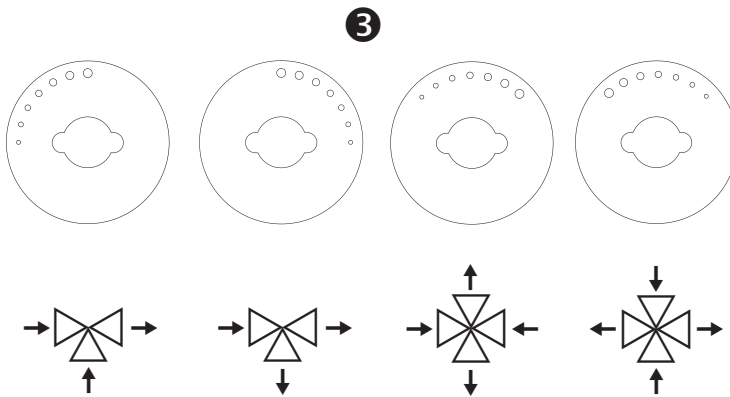

Руководство по монтажу

HRB, HRE, HFE

HRB 3, HRB 4 (Д, 15-50)
 HRE 3, HRE 4 (Д, 20-50)

AMB 162/182

HFE 3 (Д, 20-150)

AMB 162/182

Руководство по монтажу HRB, HRE, HFE

HRB, HRE

Руководство по монтажу HRB, HRE, HFE

HFE

Руководство по монтажу HRB, HRE, HFE

HRB 3, HRE 3

HRB 4, HRE 4

HRB 3, HRB 4

D _y мм	A	B	C	D	E	Соединение	Электропривод
	мм						
15	36	72	114	88	143	Rp 1/2"	AMB 162 AMB 182
20	36	72	114	88	143	Rp 3/4"	
25	41	82	119	92	147	Rp 1"	
32	47	94	125	97	152	Rp 1 1/4"	
40	58	116	136	97	152	Rp 1 1/2"	
50	62,5	125	140,5	103	158	Rp 2"	