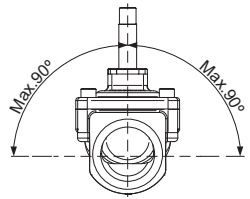

Installation guide  
**Solenoid valve**  
**Type EV220A**

032R9271

032R9271

**1**

**2**

**3**

**4**

**5**