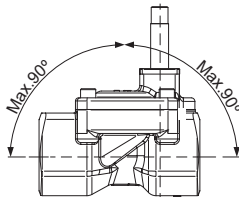

Installation guide  
**Solenoid valve**  
**Type EV220A**

032R9271

032R9271

**1**

**2**

**3**

**4**

**5**