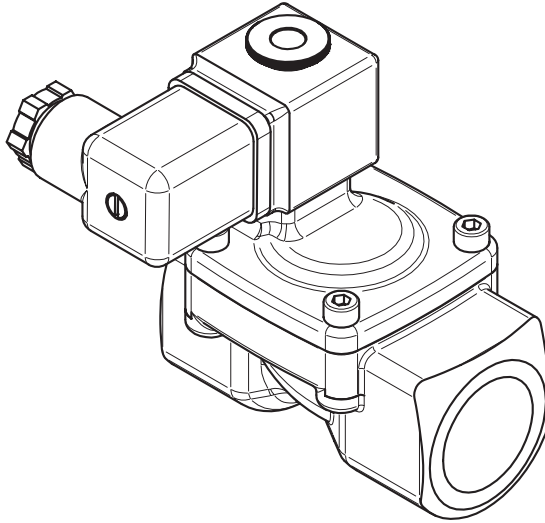

Installation guide  
**Solenoid valve**  
**Type EV220A**

032R9271

032R9271

**1**

**2**

**3**

**4**

**5**