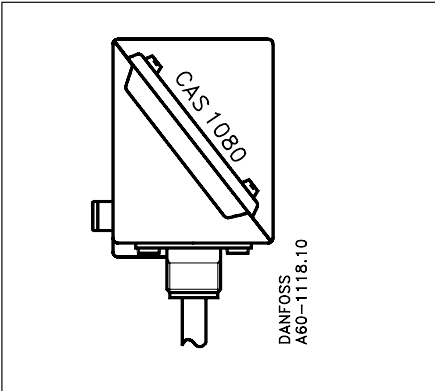

Installation guide

2-step thermostat

Type CAS 1080

060R9326

060R9326