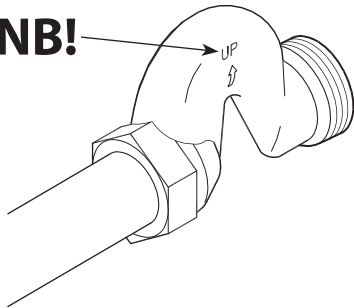

*Danfoss*

**Instructions  
RTD-CB  
Back Flow Restrictor**

013R9467

013R9467

**013L1925 (DN 15)  
013L1926 (DN 20)**

*Danfoss*

**Instructions  
RTD-CB  
Back Flow Restrictor**

013R9467

013R9467

**013L1925 (DN 15)  
013L1926 (DN 20)**

1.

2.

3.

**NB!**

4.

DN	"A"	"B"
15	30	27
20	37	32