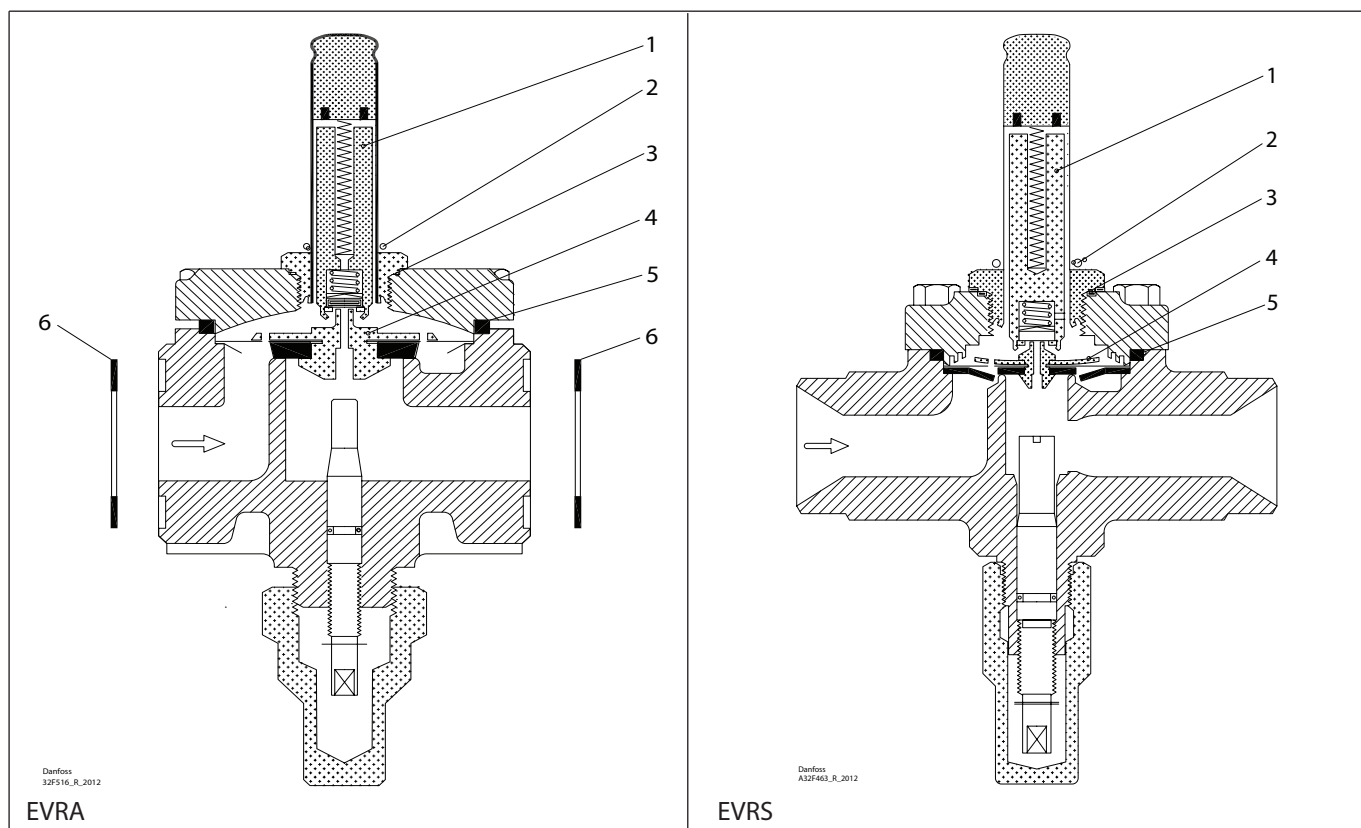

Ремонтный комплект | Кодовый номер 032F2332 EVRA и EVRS, типразмер 20

1 Для AC / DC Кол-во = 1	2 Кол-во = 1	3 = Alu. Кол-во = 1	4 Кол-во = 1	5 = Резина Кол-во = 1	6 Клингерсил Кол-во = 2