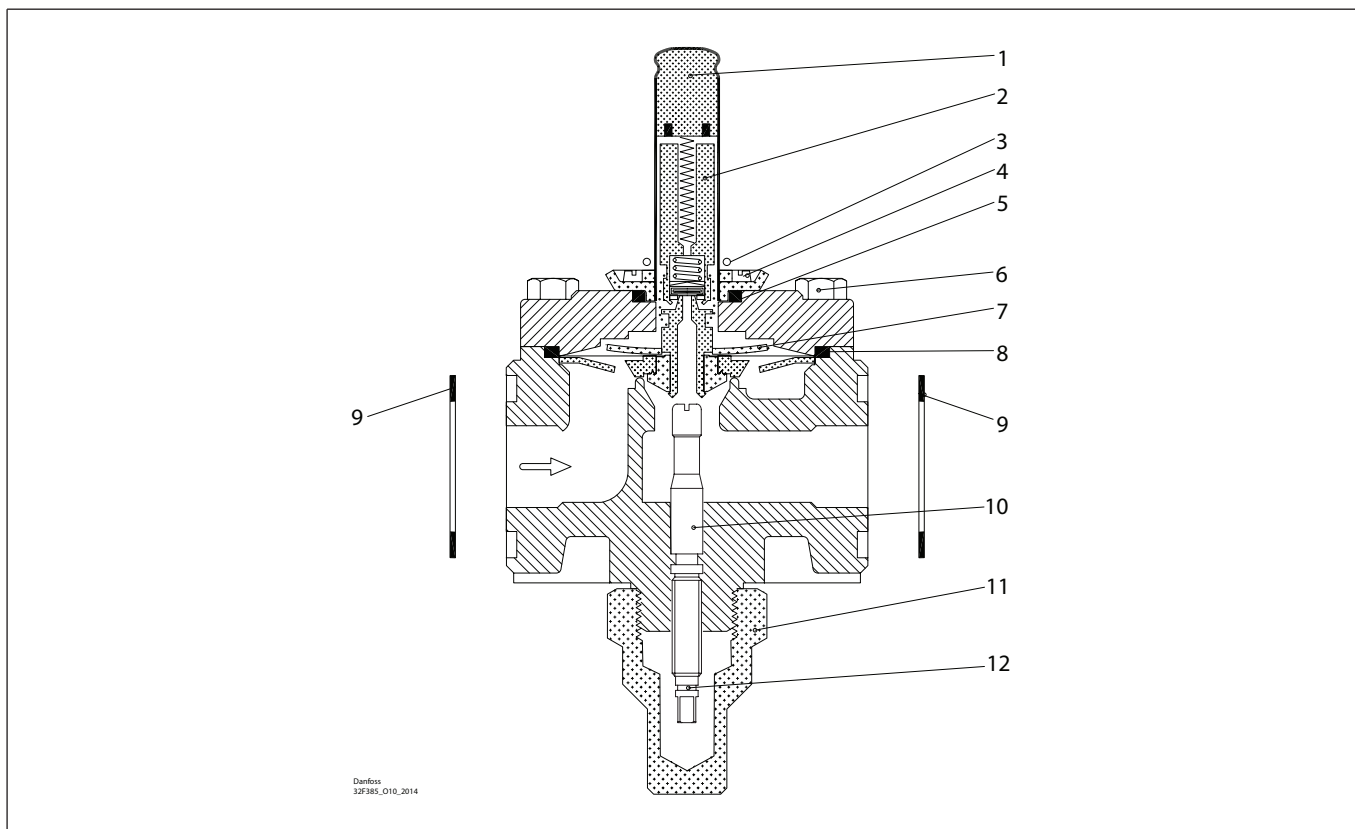

Комплект для капитального ремонта | Кодовый номер 032F2323
EVRAT, типоразмер 20 (предыдущая версия)

1 51 mm 2.01" Кол-во = 1	2 35 mm 1.38" Кол-во = 1	3 Ø14 mm Ø0.56" Кол-во = 1	4 6 mm 0.24" Кол-во = 4	5 Ø22 mm Ø0.87" Кол-во = 1	6 20 mm 0.79" Кол-во = 4
7 Ø38 mm Ø1.5" Кол-во = 1	8 Ø64 mm Ø2.52" Кол-во = 1	9 Клингерсил Ø39 mm Ø1.53" Кол-во = 2	10 70.5 mm 2.78" Кол-во = 1	11 M32 mm M1.26" Кол-во = 1	12 Ø5 mm Ø0.2" Total no. = 1