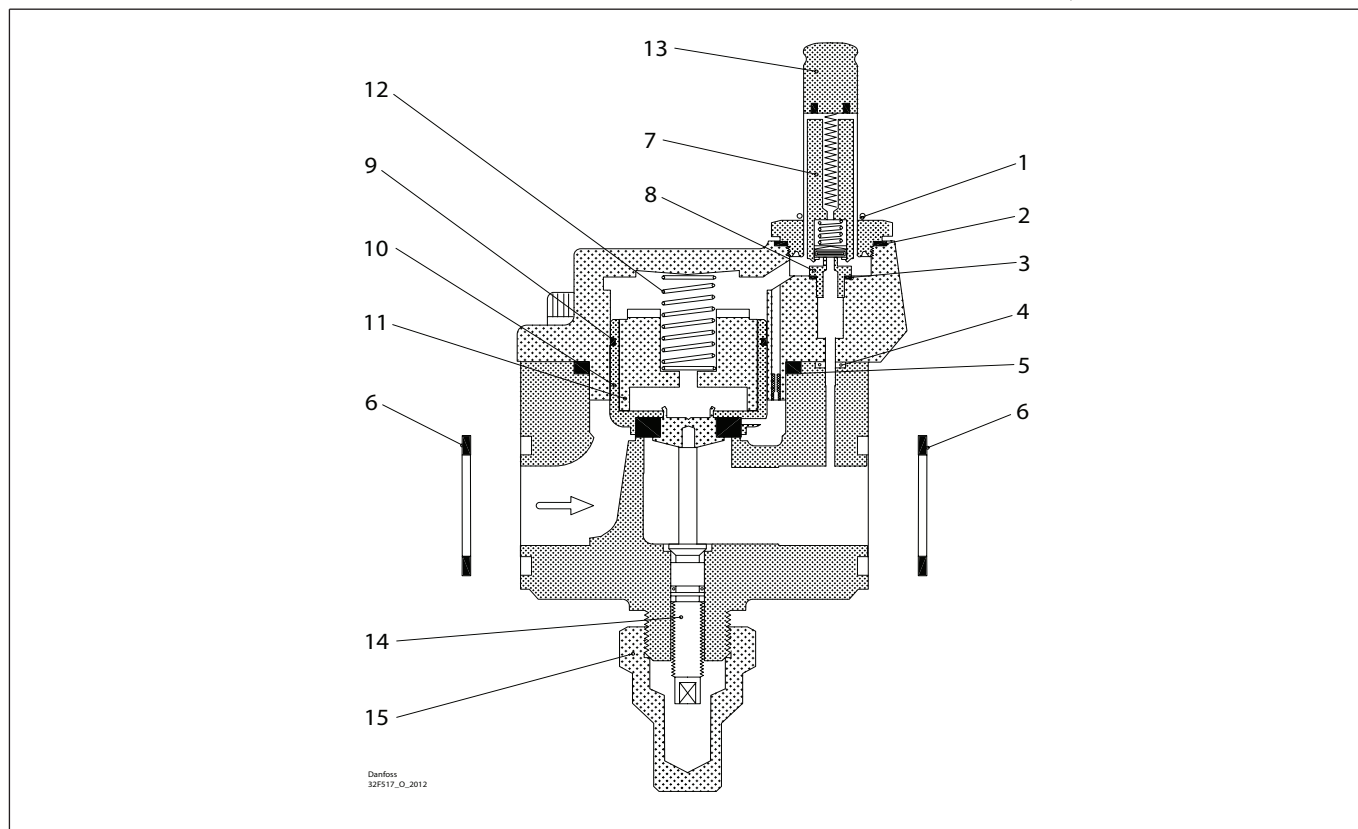

Комплект для капитального ремонта | Кодовый номер 032F2340
EVRA, типоразмер 25

1 Ø14 mm Ø0.56" Кол-во = 1	2 Ø27 mm Ø1.04" Кол-во = 1	3 Ø10 mm Ø0.40" Кол-во = 1	4 Ø5 mm Ø0.21" Кол-во = 1	5 Ø66 mm Ø2.60" Кол-во = 1
6 Клингерсил Ø39 mm Ø1.53" Кол-во = 2	7 42.5 mm 1.67" Кол-во = 1	8 Ø3.3 mm Ø0.13" Кол-во = 1	9 Ø44 mm Ø1.73" Кол-во = 1	10 Total no. = 1
11 Ø38 mm Ø1.48" Кол-во = 1	12 Ø17 mm Ø0.67" Кол-во = 1	13 51 mm 2.01" Кол-во = 1	14 70 mm 2.74" Кол-во = 1	15 NV 32 mm NV 1.26" Кол-во = 1