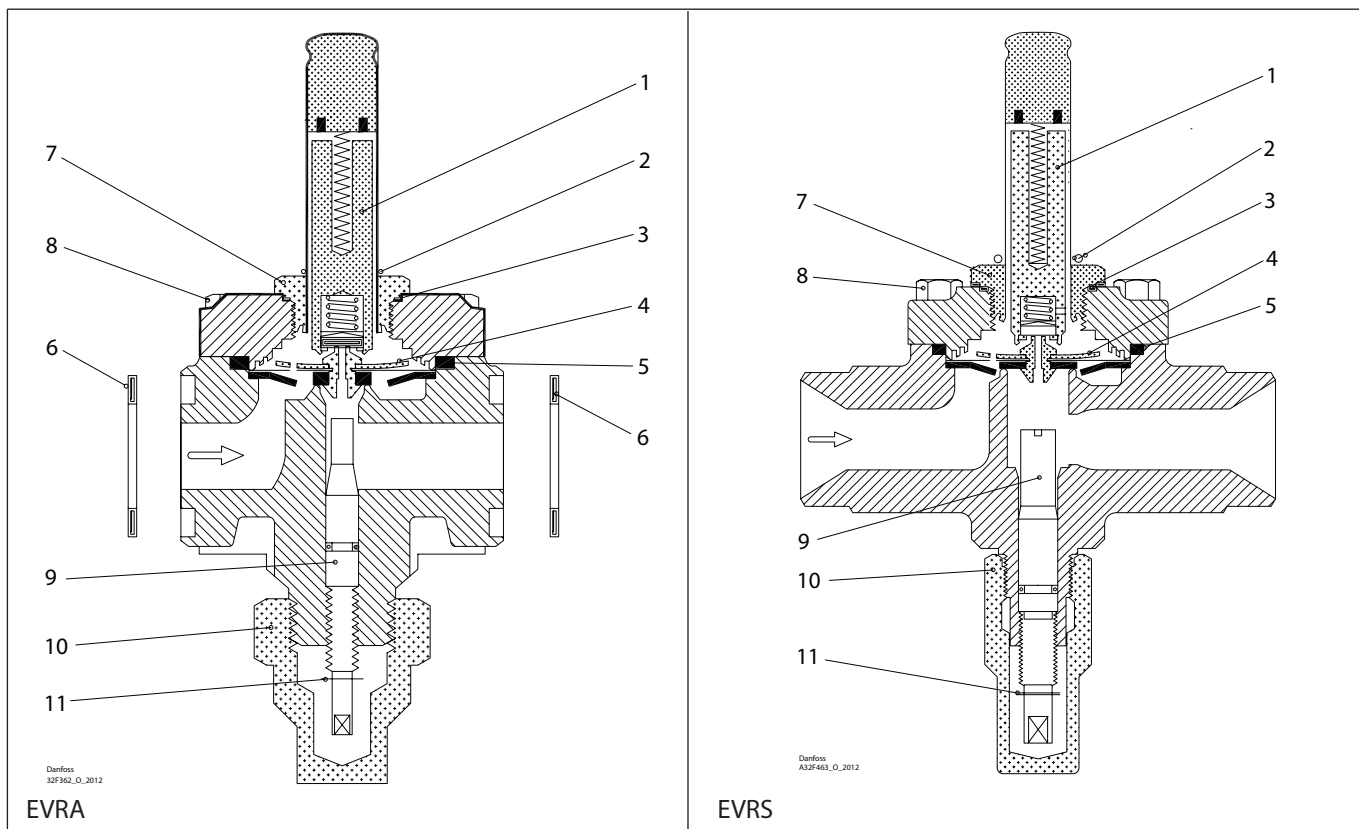

Комплект для капитального ремонта | Кодовый номер 032F2337
EVRA и EVRS, типоразмер 10

1 Для AC / DC Кол-во = 1	2 Кол-во = 1	3 Кол-во = 1	4 Кол-во = 1	5 Кол-во = 1	6 Клингерсил Кол-во = 2
7 Кол-во = 1	8 Кол-во = 4	9 Кол-во = 1	10 Кол-во = 1	11 Кол-во = 1