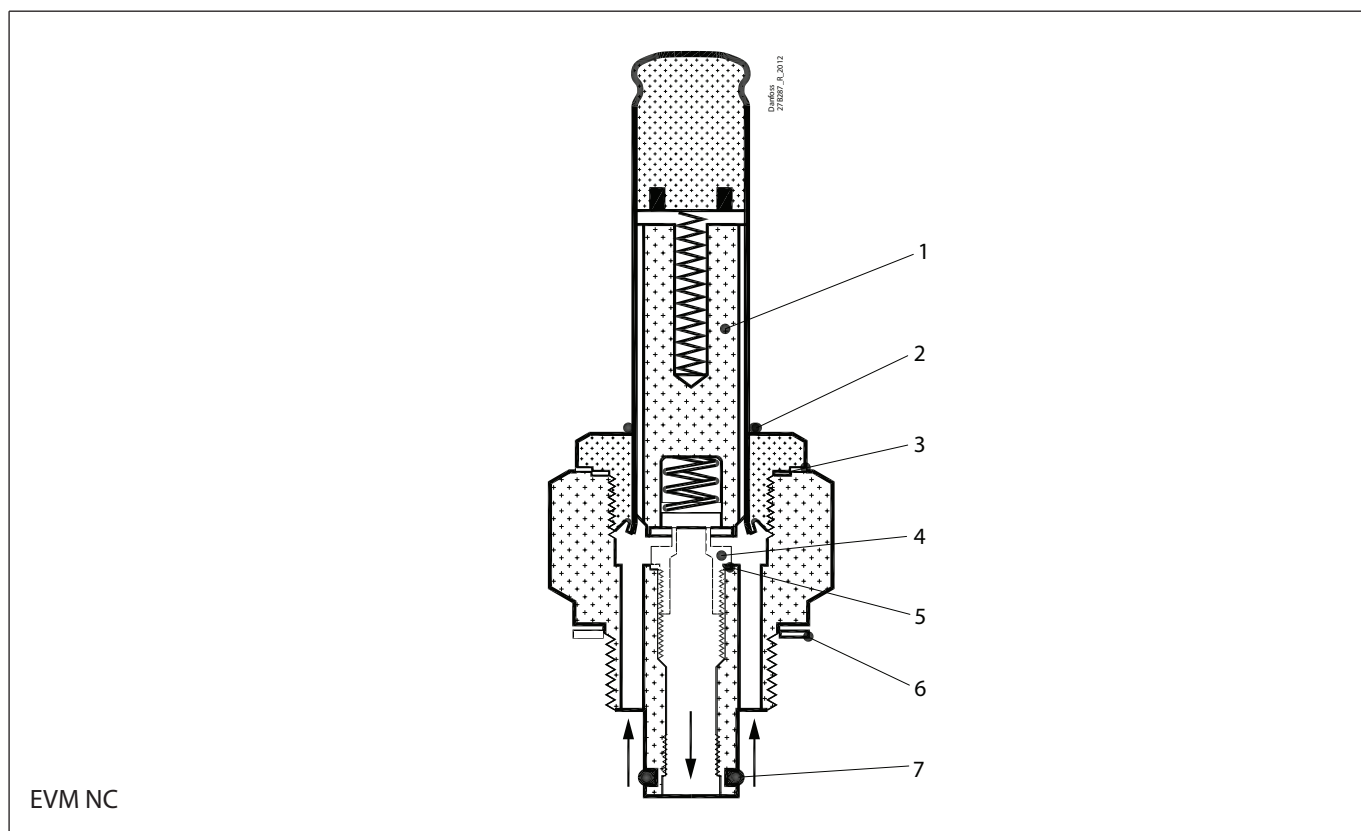

Ремонтный комплект | Кодовый номер 032F2324
EVM NC

1 42.45 mm 1.71" Кол-во = 1	2 Ø14 mm Ø0.56" Кол-во = 1	3 = Alu. Ø27 mm Ø1.04" Кол-во = 1	4 Ø3.3 mm Ø0.13" Кол-во = 1	5 = Alu. Ø10 mm Ø0.4" Кол-во = 1	6 Клингерсил Ø33 mm Ø1.3" Кол-во = 1
7 Ø9 mm Ø0.35" Кол-во = 1