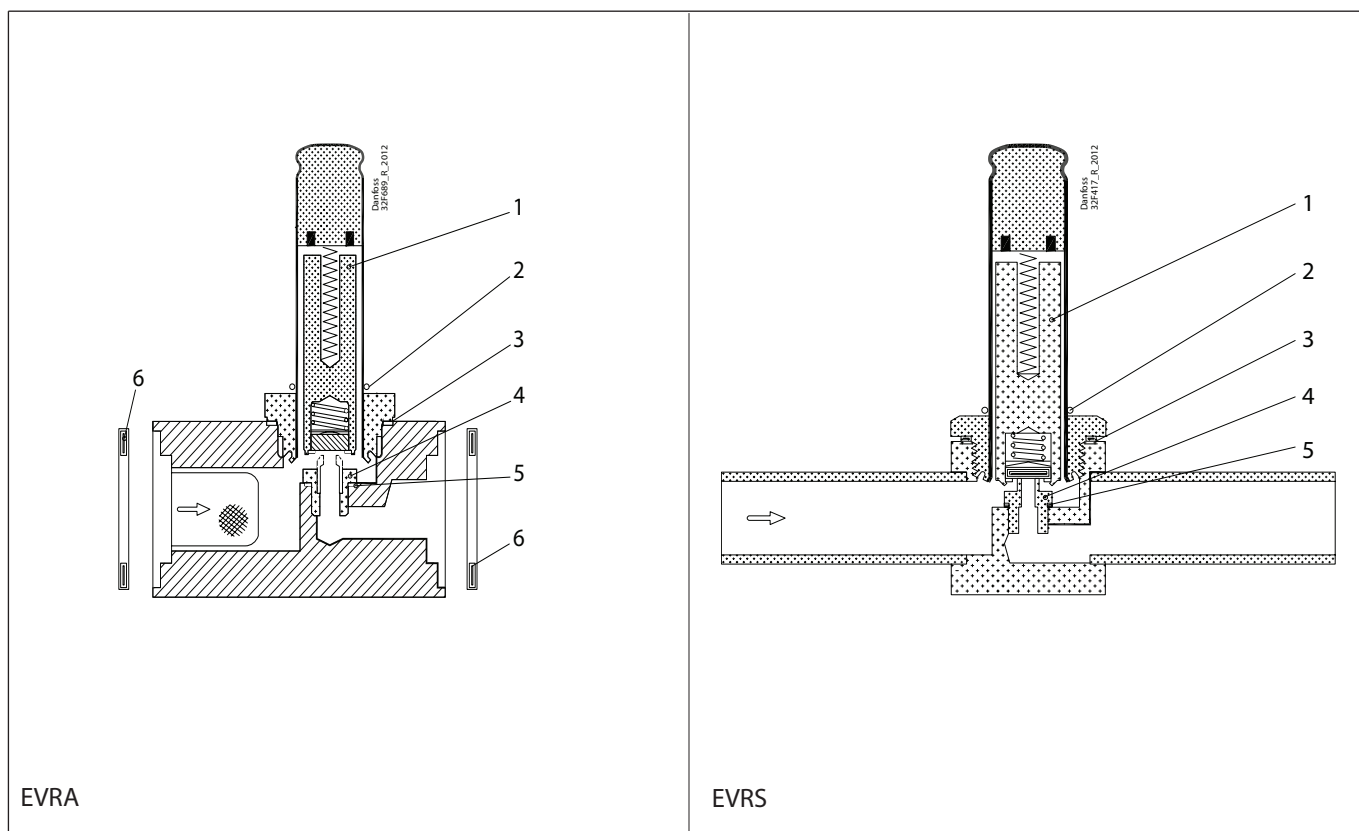

Ремонтный комплект | Кодовый номер 032F2329 EVRA и EVRS, типоразмер 3

<p>1 Для AC / DC</p>  <p>42.5 mm 1.65"</p> <p>Кол-во = 1</p>	<p>2</p>  <p>Ø14 mm Ø0.56"</p> <p>Кол-во = 1</p>	<p>3</p> <p>= Alu.</p>  <p>Ø27 mm Ø1.04"</p> <p>Кол-во = 1</p>	<p>4</p>  <p>Ø2.6 mm Ø0.10"</p> <p>Кол-во = 1</p>	<p>5</p> <p>= Alu.</p>  <p>Ø10 mm Ø0.4"</p> <p>Кол-во = 1</p>	<p>6 Клингерсил</p>  <p>Ø32 mm Ø1.26"</p> <p>Кол-во = 2</p>
--	--	--	---	---	---