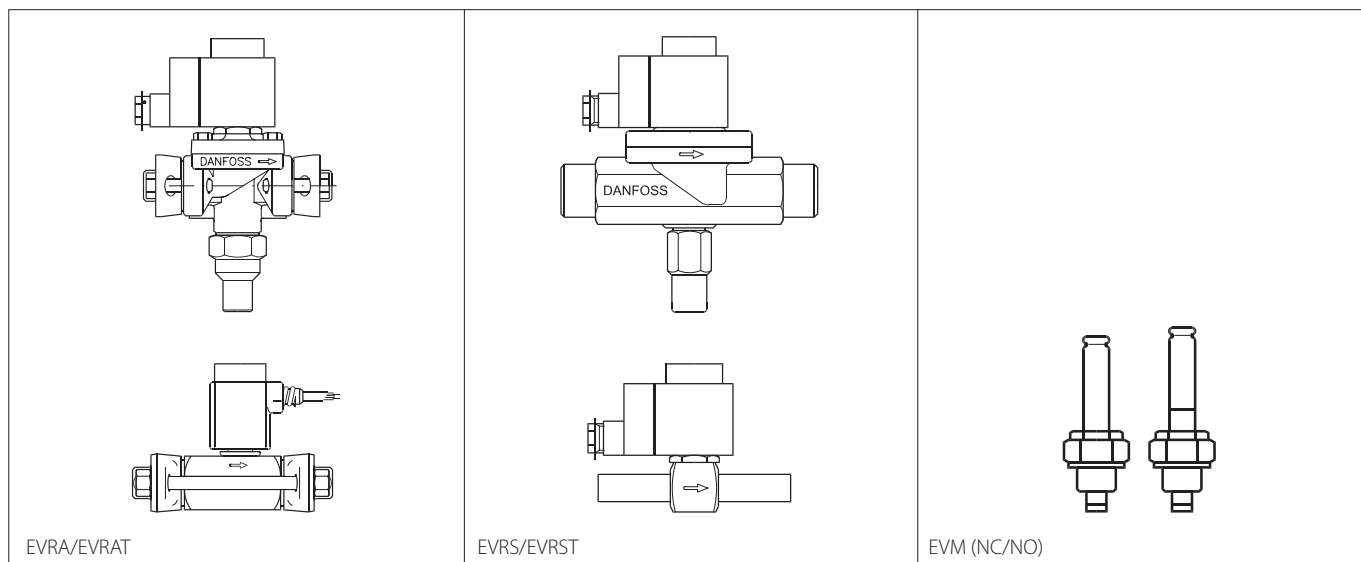

Техническое описание

Комплекты запасных частей

Соленоидные клапаны - EVRA, EVRAT, EVRS, EVRST, EVM (NC/NO)

Тип клапана	Типоразмер	Стр.	Кодовый номер
Ревизионные комплекты			
EVRA	25	2	032F2326
EVRA	32/40	3	032F2327
Ремонтные комплекты			
EVRA / EVRS	3	4	032F2329
EVRA / EVRS	10	5	032F2330
EVRA / EVRS	15	6	032F2331
EVRA / EVRS	20	7	032F2332
EVRA / EVRS	25	8	032F2333
EVRA / EVRS	32	9	032F2334
EVRA / EVRS	40	10	032F2335
EVRAT / EVRST	10	11	032F2343
EVRAT / EVRST	15	12	032F2344
EVRAT / EVRST	20	13	032F2345
EVM NC		14	032F2324
EVM NO		15	032F2325