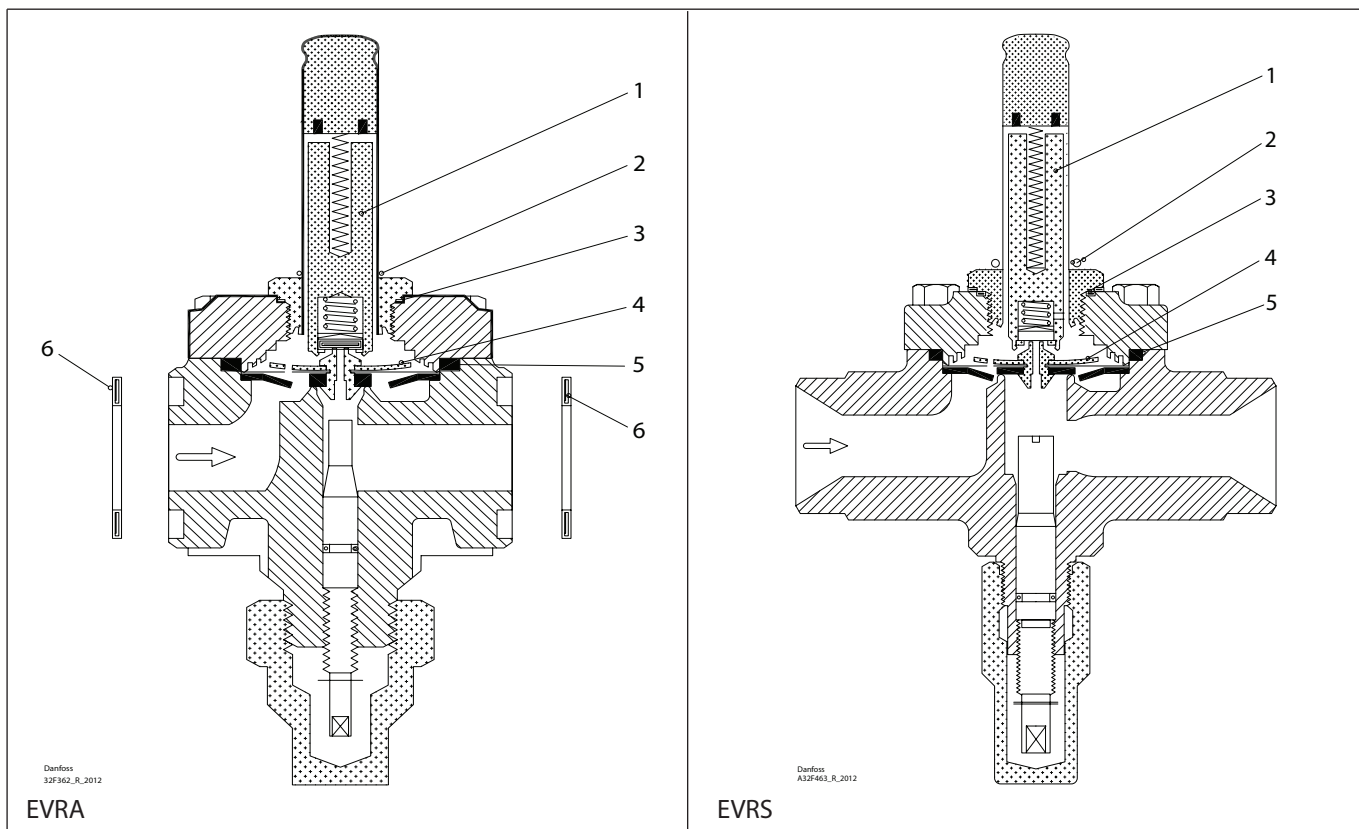

Ремонтный комплект | Кодовый номер 032F2330 EVRA и EVRS, типоразмер 10

1 Для AC/DC Кол-во = 1	2 Кол-во = 1	3 = Alu. Кол-во = 1	4 Кол-во = 1	5 = Резина Кол-во = 1	6 Клингерсил Кол-во = 2