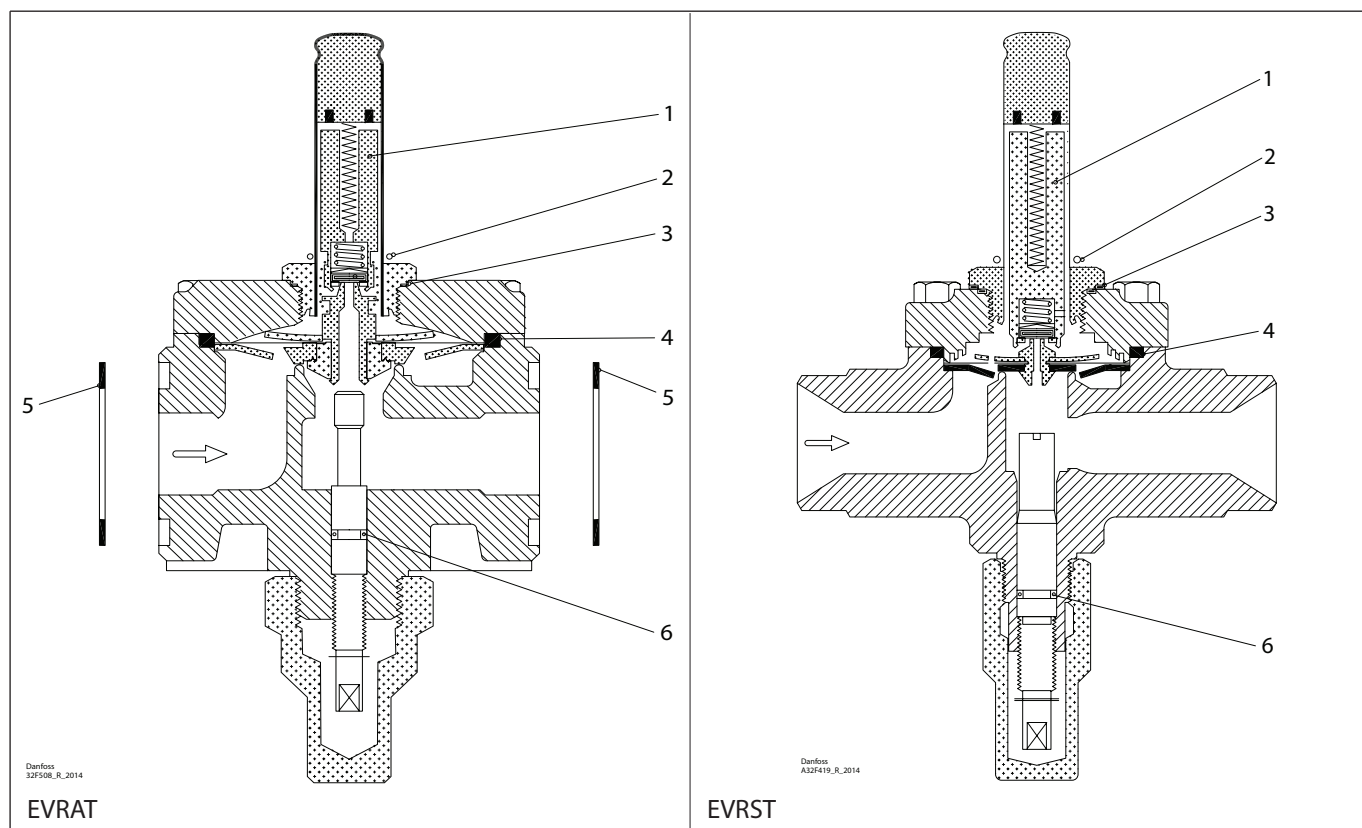

Ремонтный комплект | Кодовый номер 032F2344 EVRAT и EVRST, типоразмер 15

1 Ø31 mm Ø1.22" Кол-во = 1	2 Ø14 mm Ø0.56" Кол-во = 1	3 — = Alu. Ø27 mm Ø1.04" Кол-во = 1	4 — = Резина Ø49 mm Ø1.92" Кол-во = 1	5 Клингерсил Ø32 mm Ø1.26" Кол-во = 2
6 Ø5 mm Ø0.2" Кол-во = 1