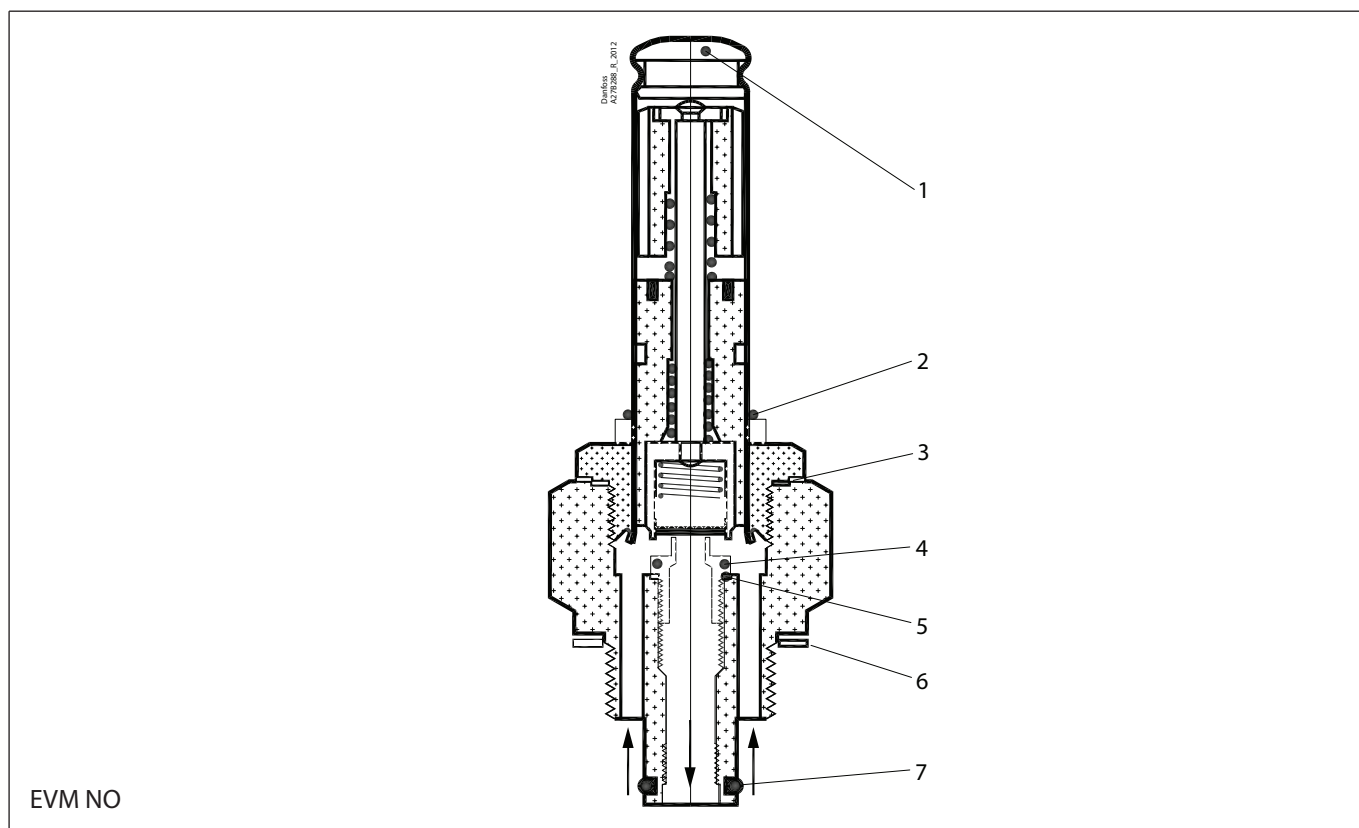

Ремонтный комплект | Кодовый номер 032F2325
EVM NO

1 Кол-во = 1	2 Кол-во = 1	3 — = Alu. Кол-во = 1	4 Кол-во = 1	5 — = Alu. Кол-во = 1	6 Клингерсил Кол-во = 2
7 Кол-во = 1