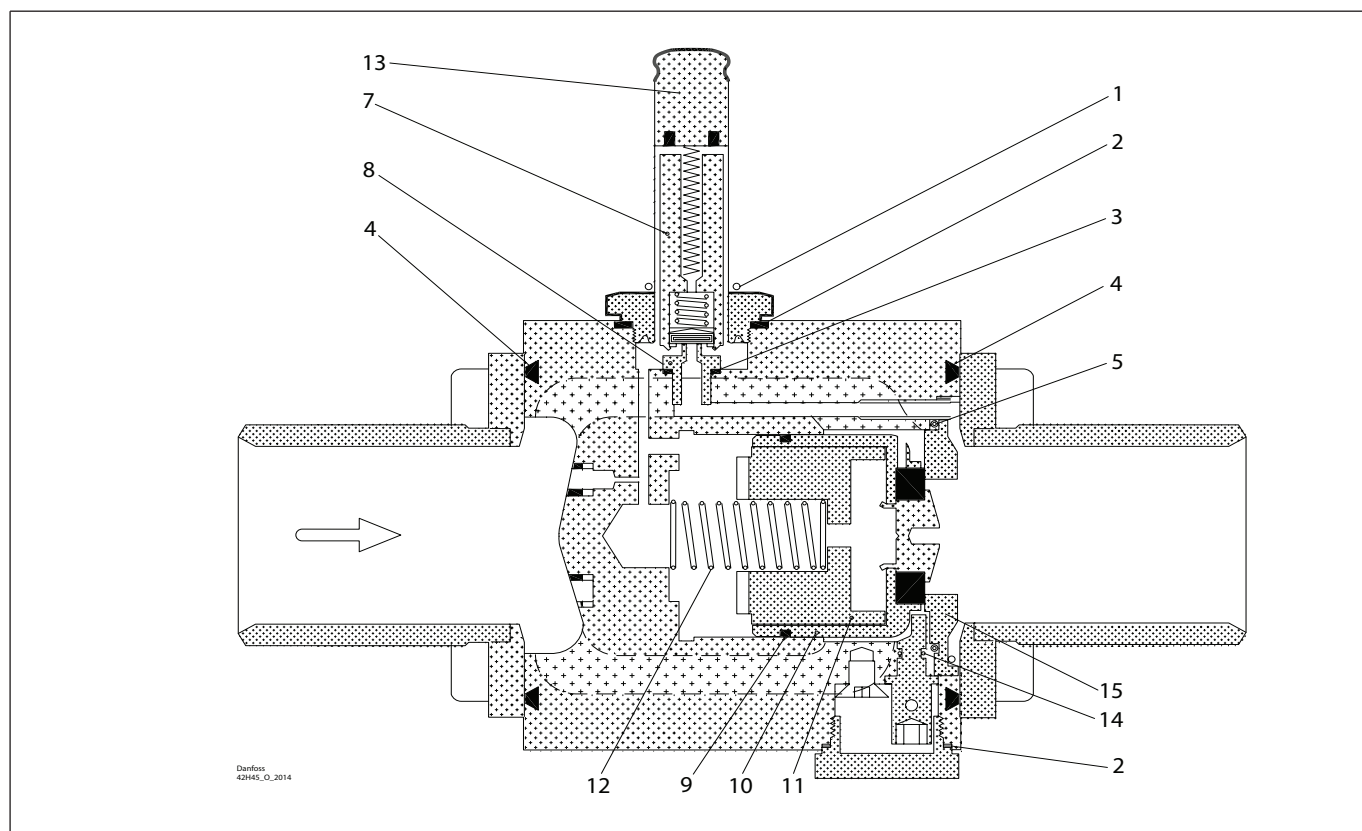

Комплект для капитального ремонта | Кодовый номер 032F2341
EVRA, типоразмер 32

1 Кол-во = 1	2 Alu. Кол-во = 2	3 Alu. Кол-во = 1	4 Кол-во = 2	5 Кол-во = 1
7 Кол-во = 1	8 Кол-во = 1	9 Сталь Кол-во = 1	10 Кол-во = 1	11 Кол-во = 1
12 Кол-во = 1	13 Кол-во = 1	14 Кол-во = 1	15 Кол-во = 1