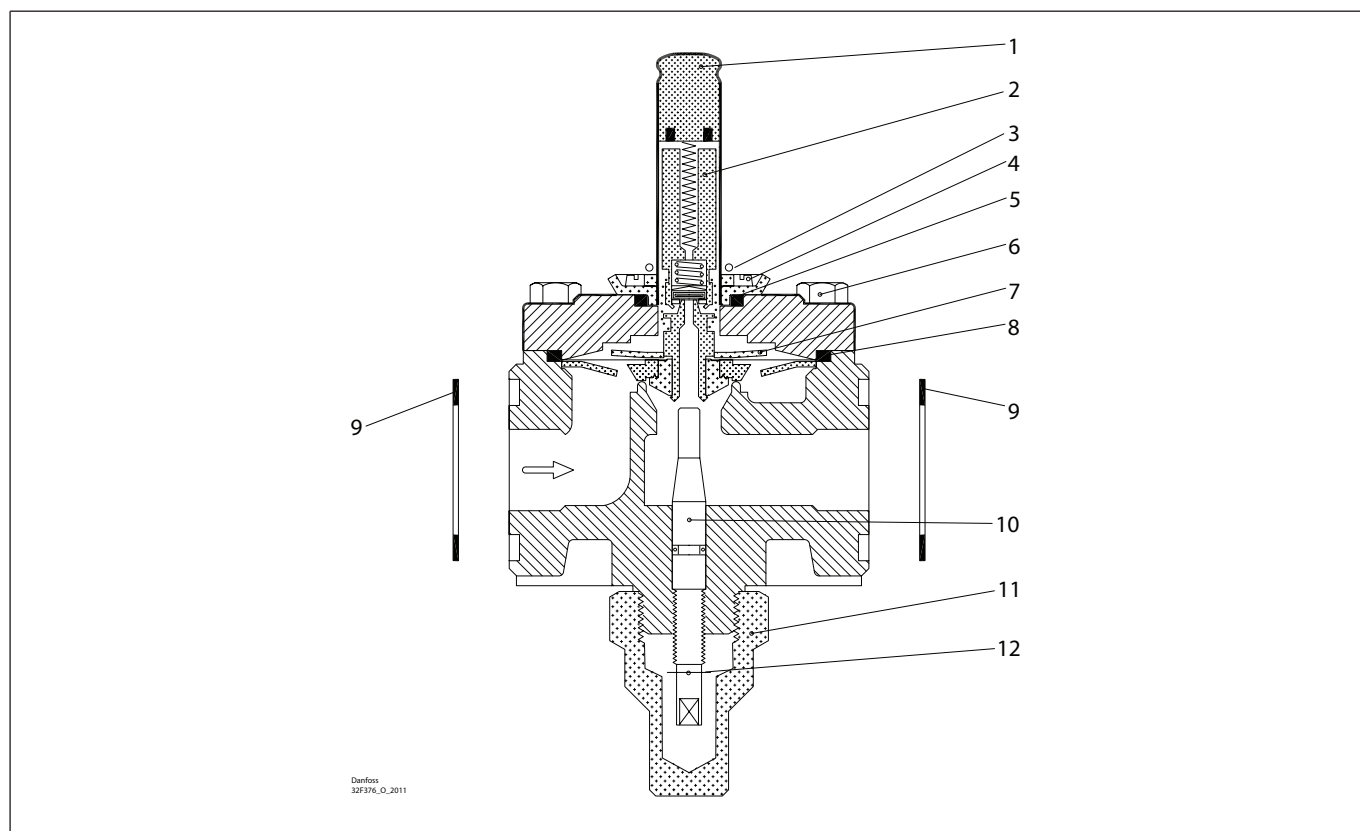

Комплект для капитального ремонта | Кодовый номер 032F2322 EVRAT, типоразмер 15 (предыдущая версия)

1 Кол-во = 1	2 Кол-во = 1	3 Кол-во = 1	4 Кол-во = 4	5 Кол-во = 1 = Резина	6 Кол-во = 4
7 Кол-во = 1	8 Кол-во = 1 = Резина	9 Клингерсил Кол-во = 2	10 Кол-во = 1	11 Кол-во = 1	12 Кол-во = 1