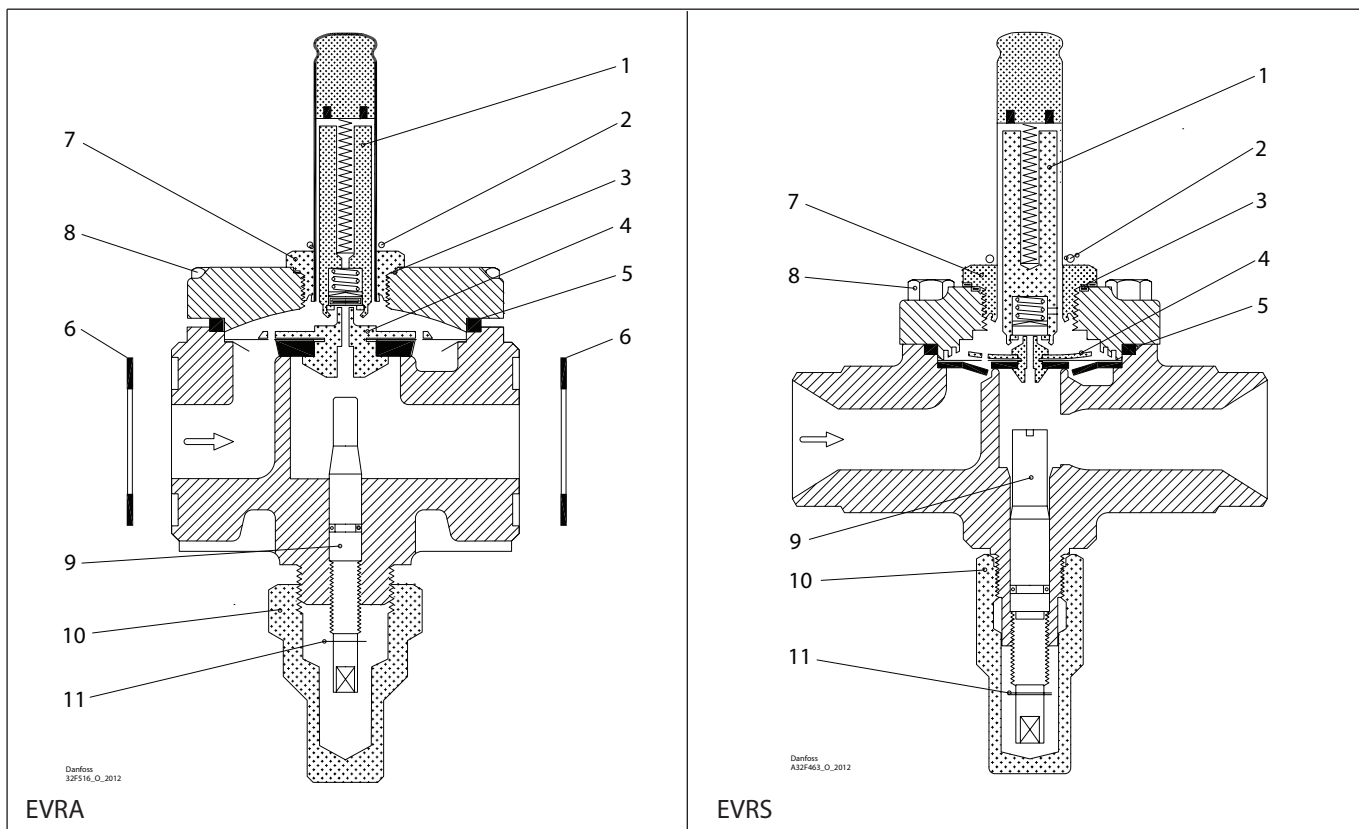

Комплект для капитального ремонта | Кодовый номер 032F2339
EVRA и EVRS, типоразмер 20

1 Для AC/DC Кол-во = 1	2 Кол-во = 1	3 Кол-во = 1	4 Кол-во = 1	5 Кол-во = 1	6 Клингерсил Кол-во = 2
7 Кол-во = 1	8 Кол-во = 4	9 Кол-во = 1	10 Кол-во = 1	11 Кол-во = 1