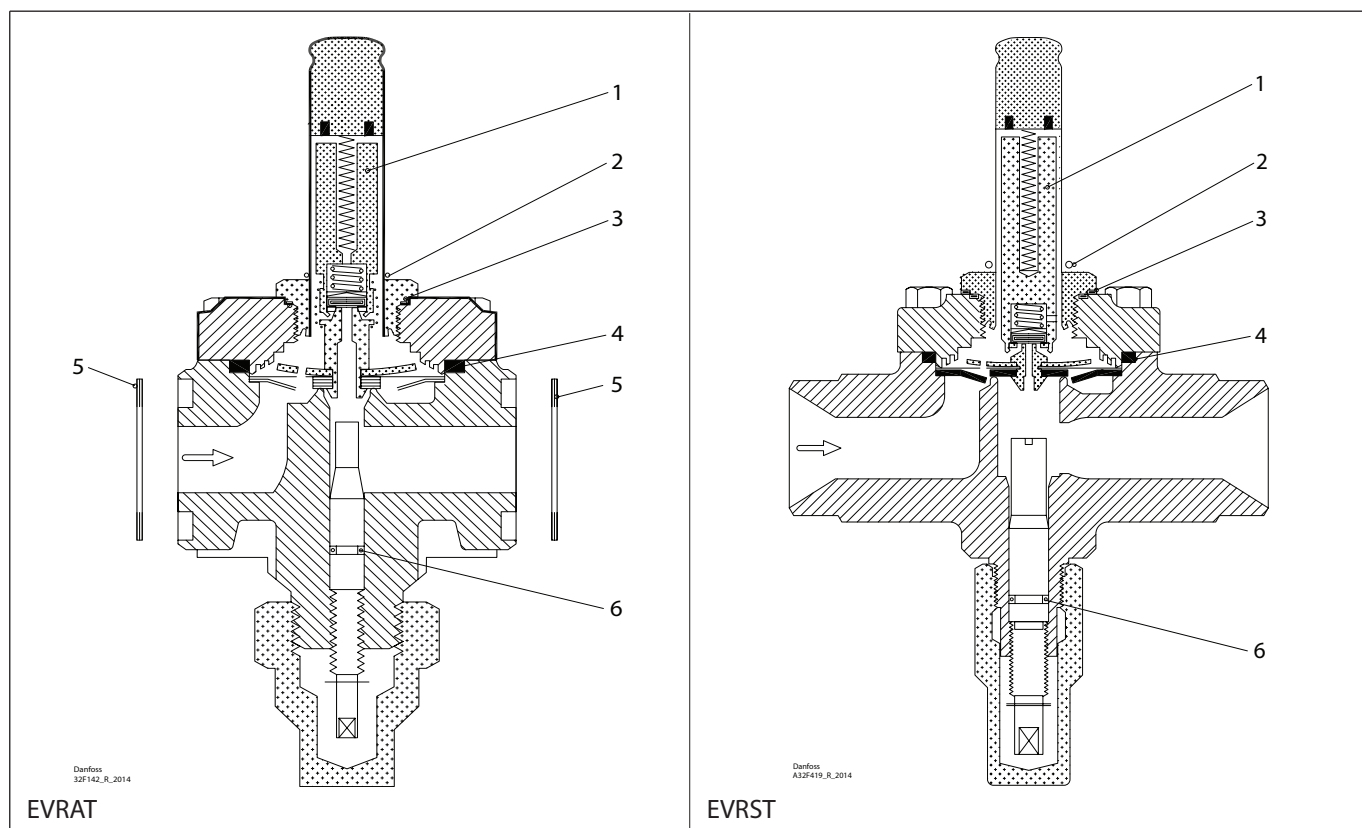

Ремонтный комплект | Кодовый номер 032F2343 EVRAT и EVRST, типоразмер 10

1 Ø31 mm Ø1.22" Кол-во = 1	2 Ø14 mm Ø0.56" Кол-во = 1	3 — = Alu. Ø27 mm Ø1.04" Кол-во = 1	4 — = Резина Ø49 mm Ø1.92" Кол-во = 1	5 Клингерсил Ø32 mm Ø1.26" Кол-во = 2
6 Ø5 mm Ø0.2" Кол-во = 1