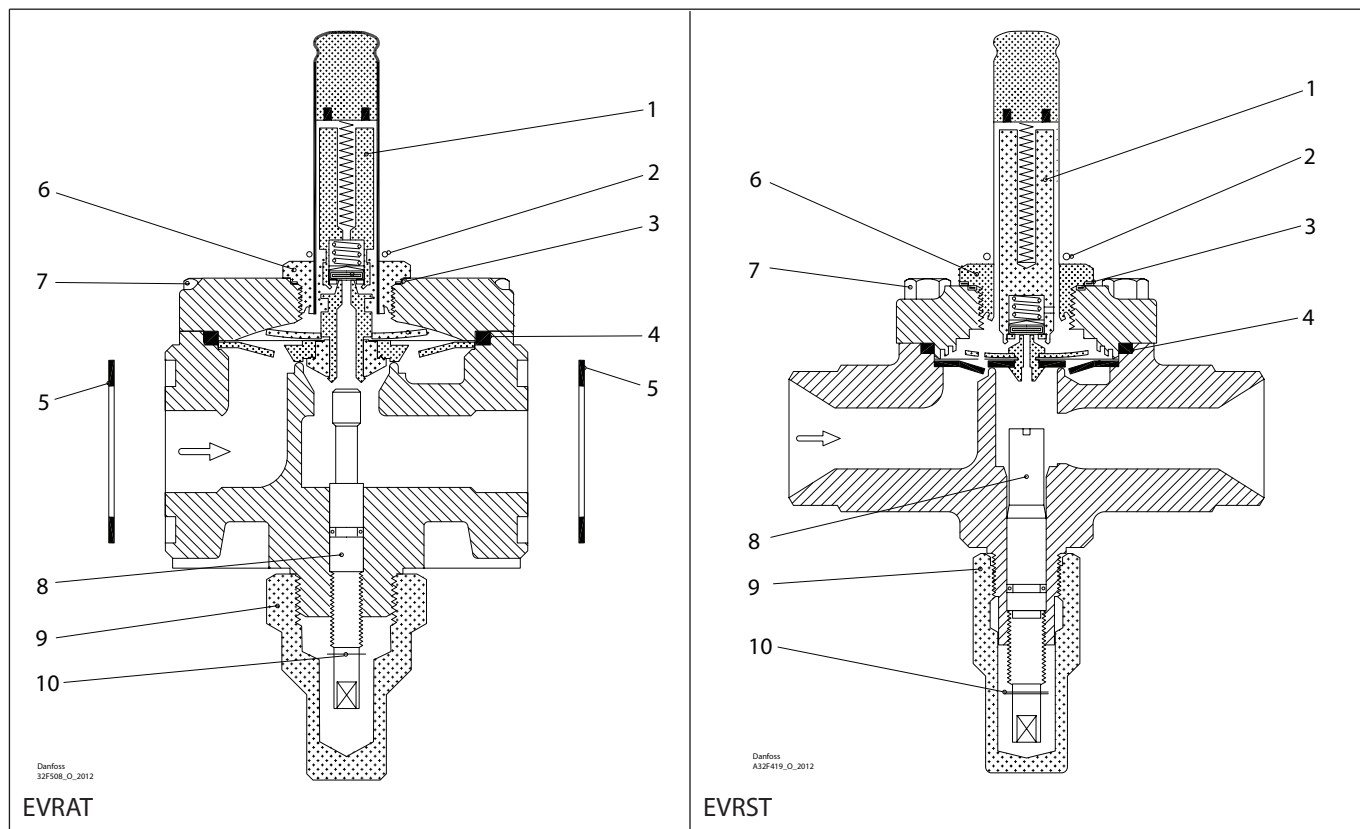

Комплект для капитального ремонта | Кодовый номер 032F2347
EVRAT / EVRST, типоразмер 15

1 Кол-во = 1	2 Кол-во = 1	3 — = Alu. Кол-во = 1	4 ▨ = Резина Кол-во = 1	5 Клингерсил Кол-во = 2	6 Кол-во = 1
7 Кол-во = 4	8 Кол-во = 1	9 Кол-во = 1	10 Кол-во = 1