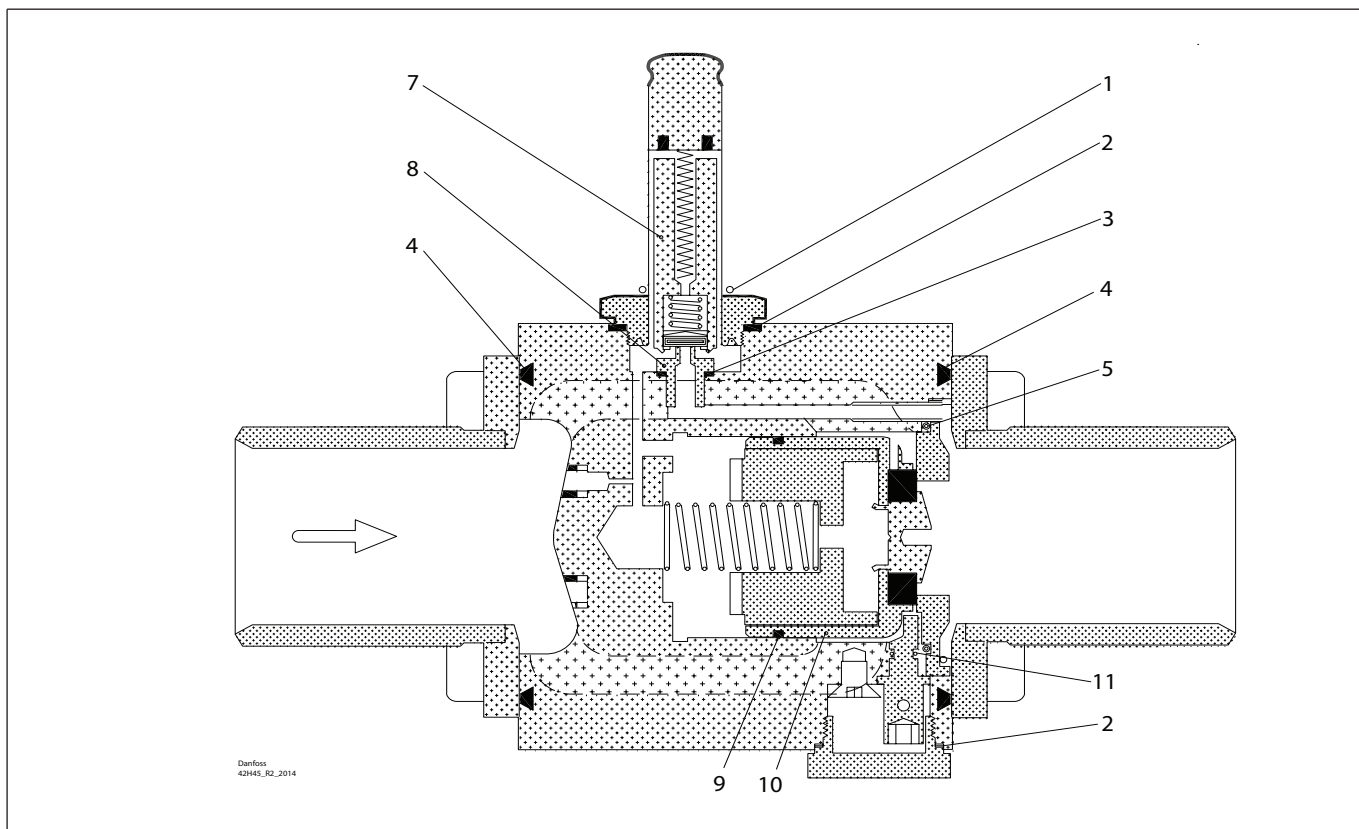

Ремонтный комплект | Кодовый номер 032F2335 EVRA, типоразмер 40

1 Кол-во = 1	2 = Alu. Кол-во = 2	3 = Alu. Кол-во = 1	4 Кол-во = 2	5 Кол-во = 1
7 Кол-во = 1	8 Кол-во = 1	9 = Сталь Кол-во = 1	10 Total no. = 1	11 Кол-во = 1