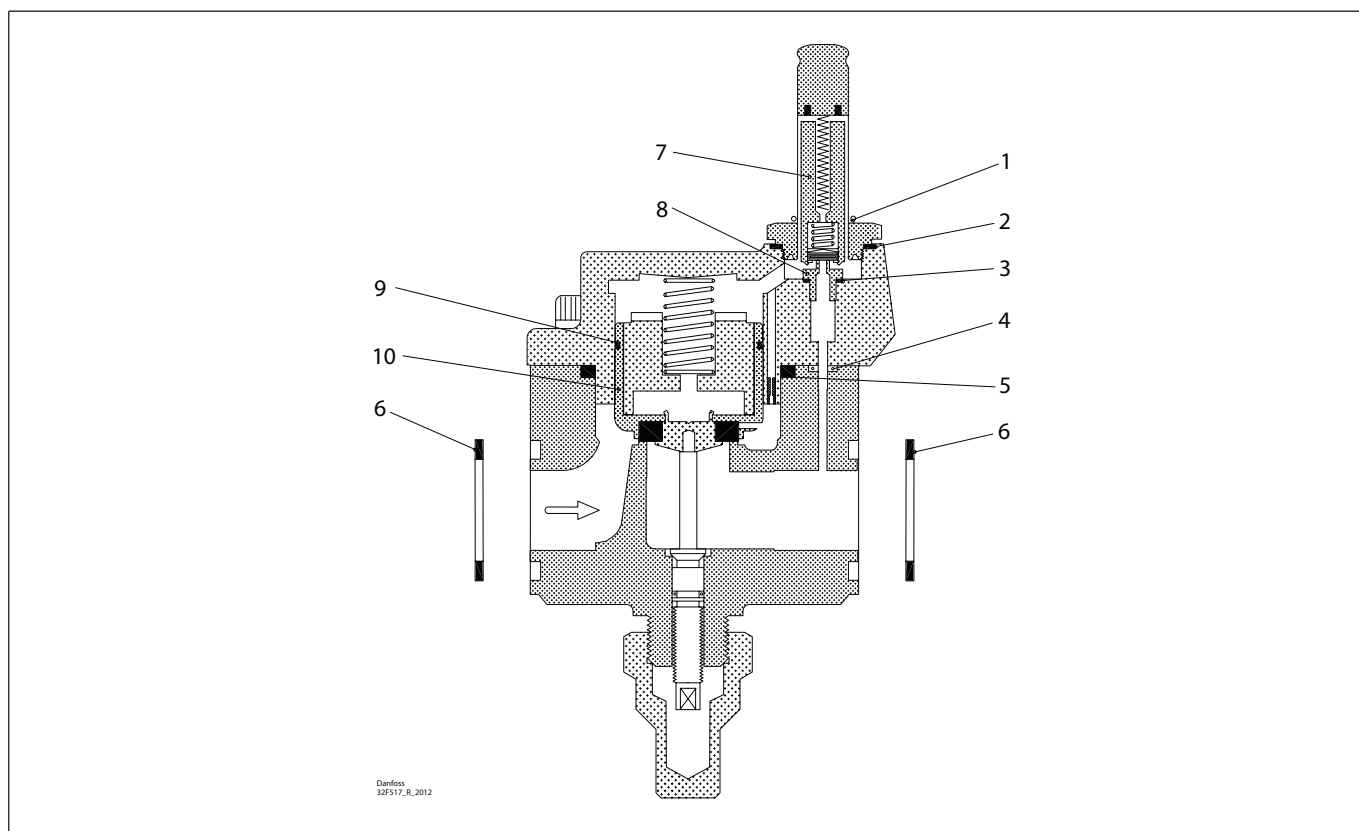

Ремонтный комплект | Кодовый номер 032F2333
EVRA, типоразмер 25

1 Кол-во = 1	2 Кол-во = 1	3 Кол-во = 1	4 Кол-во = 1	5 Клингерсил Кол-во = 1
6 Клингерсил Кол-во = 2	7 Кол-во = 1	8 Кол-во = 1	9 Кол-во = 1	10 Total no. = 1