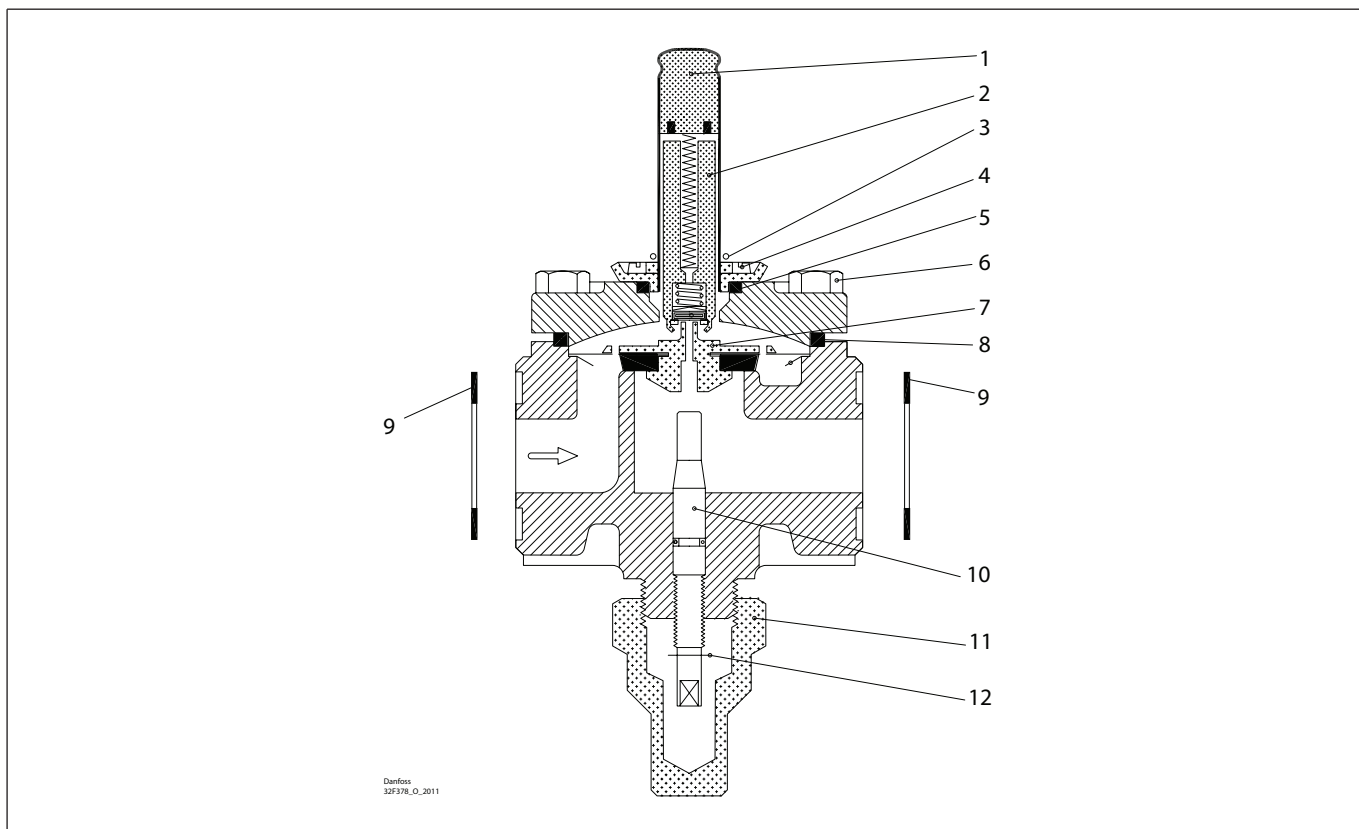

Комплект для капитального ремонта | Кодовый номер 032F2210
EVRA, типоразмер 20 (предыдущая версия)

1 Кол-во = 1	2 Для AC/DC Кол-во = 1	3 Кол-во = 1	4 Кол-во = 4	5 Кол-во = 1	6 Кол-во = 4
7 Кол-во = 1	8 Кол-во = 1	9 Клингерсил Кол-во = 2	10 Кол-во = 1	11 Кол-во = 1	12 Кол-во = 1