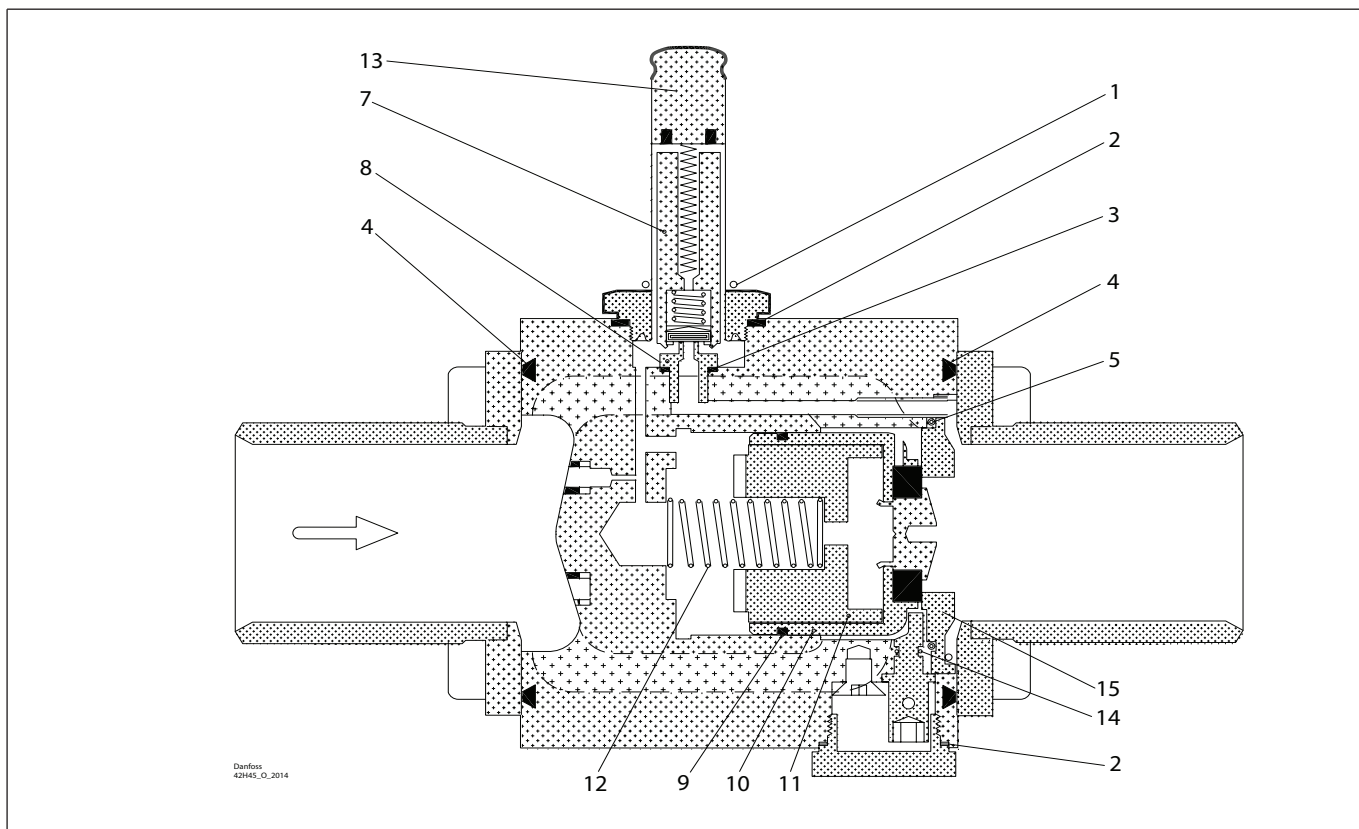

Комплект для капитального ремонта | Кодовый номер 032F2342
EVRA, типоразмер 40

1 Кол-во = 1	2 Кол-во = 2	3 Кол-во = 1	4 Кол-во = 2	5 Кол-во = 1
7 Кол-во = 1	8 Кол-во = 1	9 Кол-во = 1	10 Total no. = 1	11 Кол-во = 1
12 Кол-во = 1	13 Кол-во = 1	14 Кол-во = 1	15 Кол-во = 1