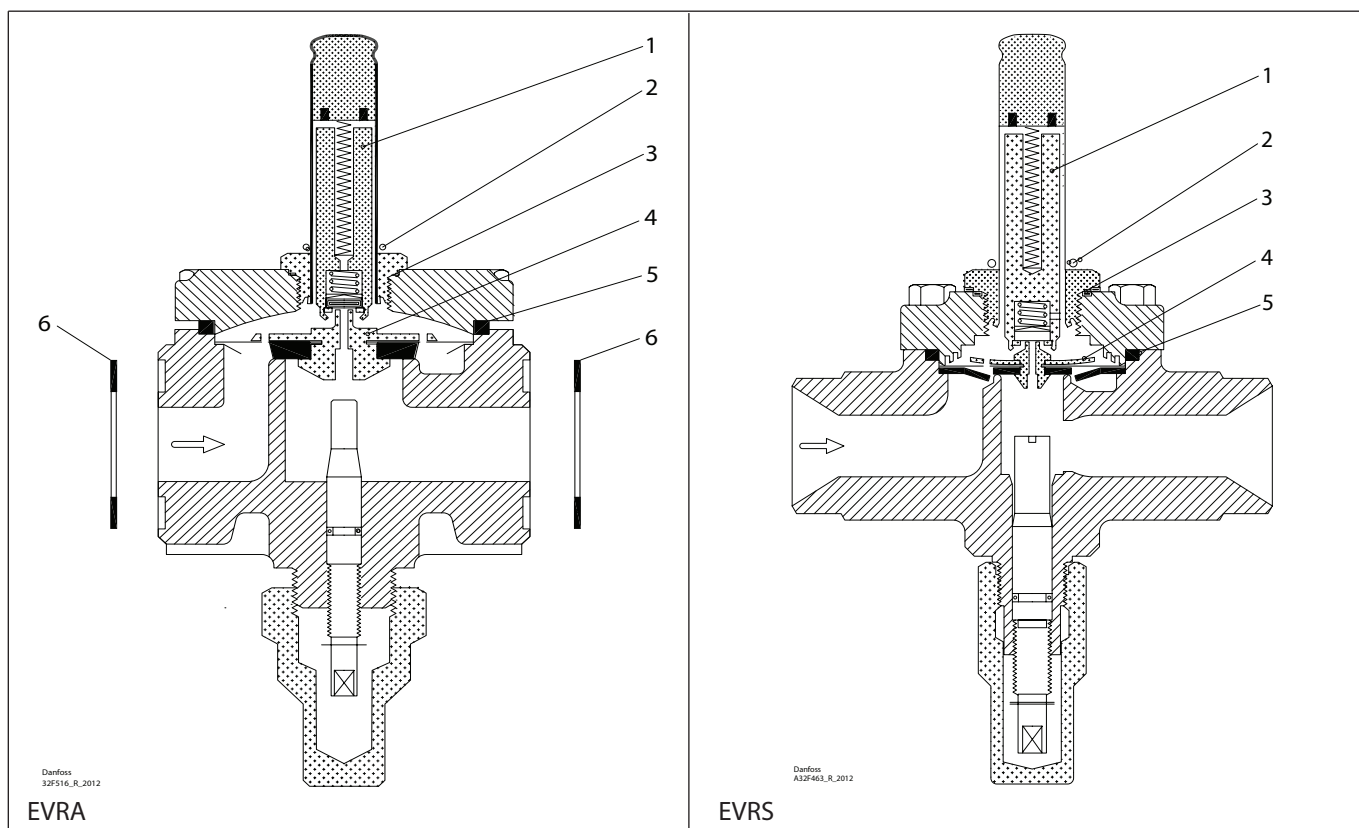

Ремонтный комплект | Кодовый номер 032F2331 EVRA и EVRS, типоразмер 15

1 Для AC / DC Кол-во = 1	2 Кол-во = 1	3 = Alu. Кол-во = 1	4 Кол-во = 1	5 = Резина Кол-во = 1	6 Клингерсил Кол-во = 2