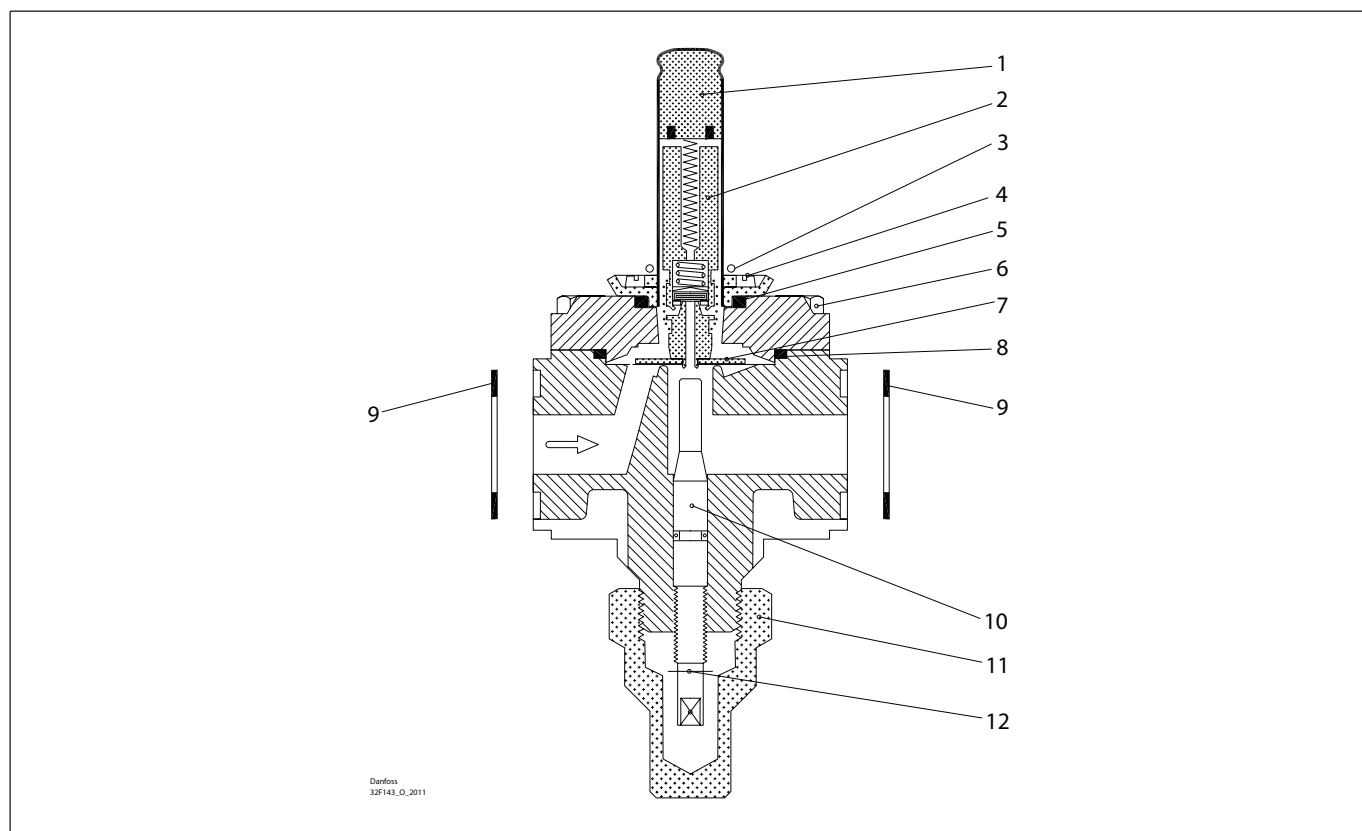

Комплект для капитального ремонта | Кодовый номер 032F2321
EVRAT, типоразмер 10 (предыдущая версия)

1 Кол-во = 1	2 Кол-во = 1	3 Кол-во = 1	4 Кол-во = 4	5 Кол-во = 1	6 Кол-во = 4
7 Кол-во = 1	8 Кол-во = 1	9 Клингерсил Кол-во = 2	10 Кол-во = 1	11 Кол-во = 1	12 Кол-во = 1