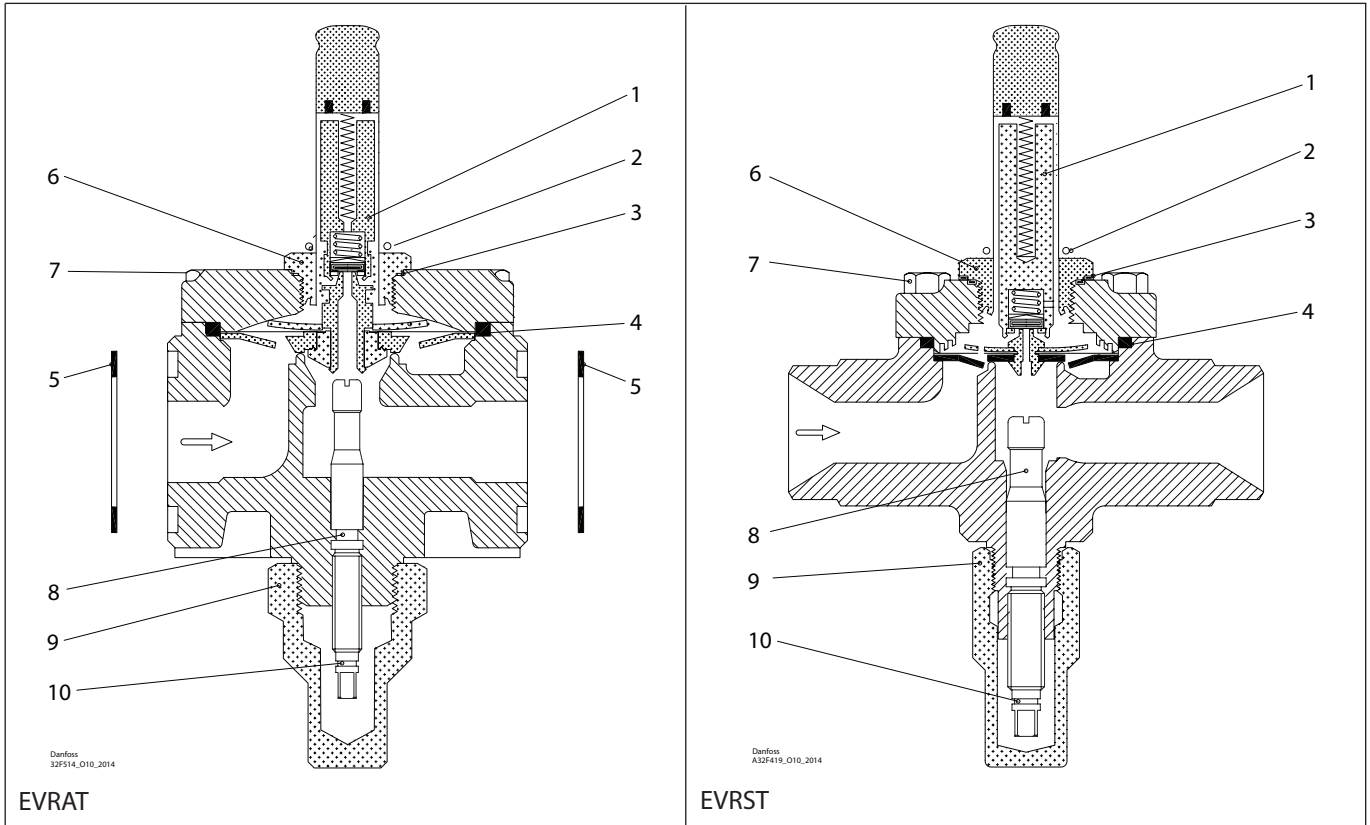

Комплект для капитального ремонта | Кодовый номер 032F2348
EVRAT / EVRST, типоразмер 20

1 Кол-во = 1	2 Кол-во = 1	3 Кол-во = 1	4 Кол-во = 1	5 Клингерсил Кол-во = 2	6 Кол-во = 1
7 Кол-во = 4	8 Кол-во = 1	9 Кол-во = 1	10 Кол-во = 1		

Danfoss не несет ответственности за возможные ошибки в каталогах, брошюрах и других печатных материалах. Danfoss оставляет за собой право вносить изменения в продукцию без предварительного уведомления. Это относится также к уже заказанной продукции, если только вносимые изменения не требуют соответствующей коррекции уже согласованных спецификаций. Все торговые марки в данном документе являются собственностью соответствующих компаний. Название и логотип Danfoss являются собственностью компании Danfoss A/S. Все права защищены.