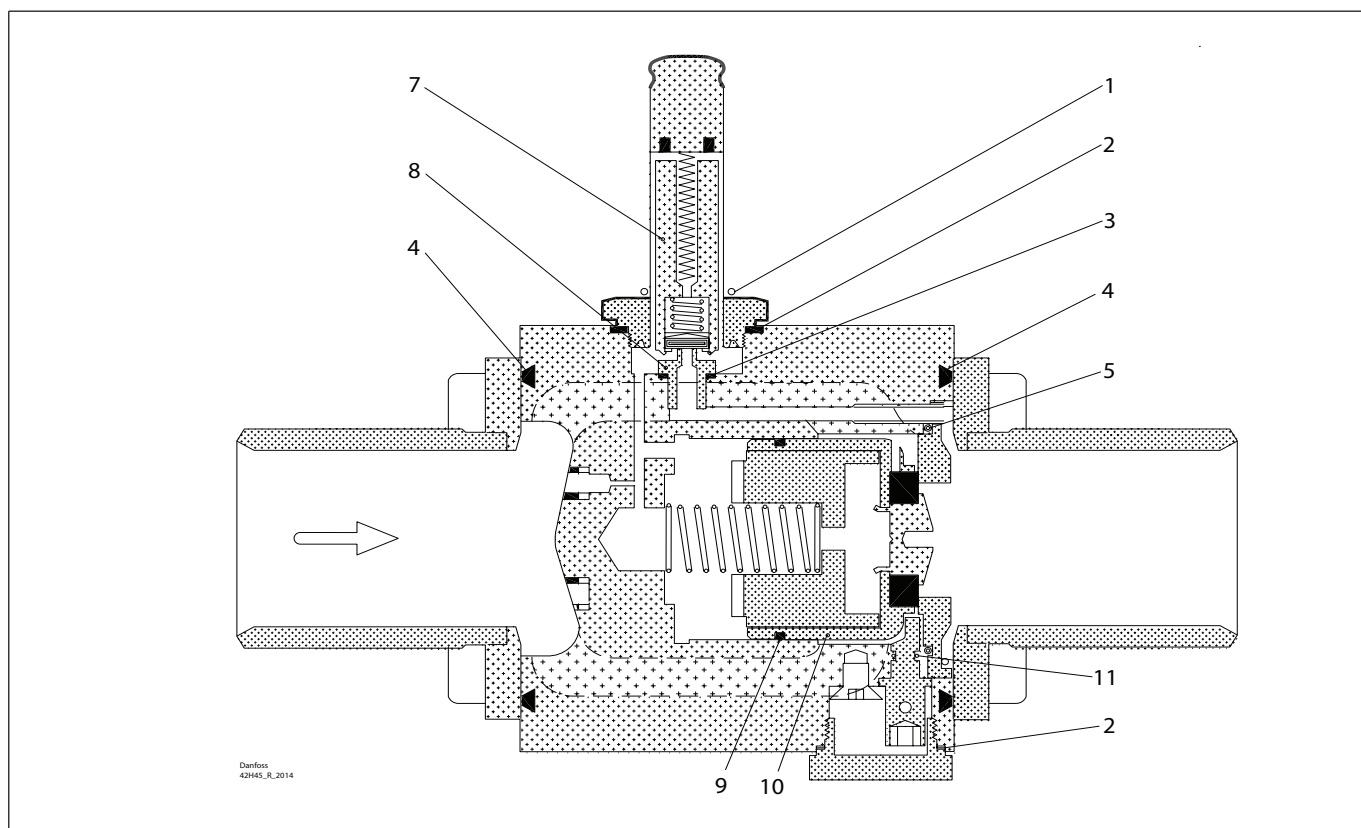

Ремонтный комплект | Кодовый номер 032F2334 EVRA, типоразмер 32

1 Кол-во = 1	2 Кол-во = 2	3 Кол-во = 1	4 Кол-во = 2	5 Кол-во = 1
7 Кол-во = 1	8 Кол-во = 1	9 Кол-во = 1	10 Total no. = 1	11 Кол-во = 1