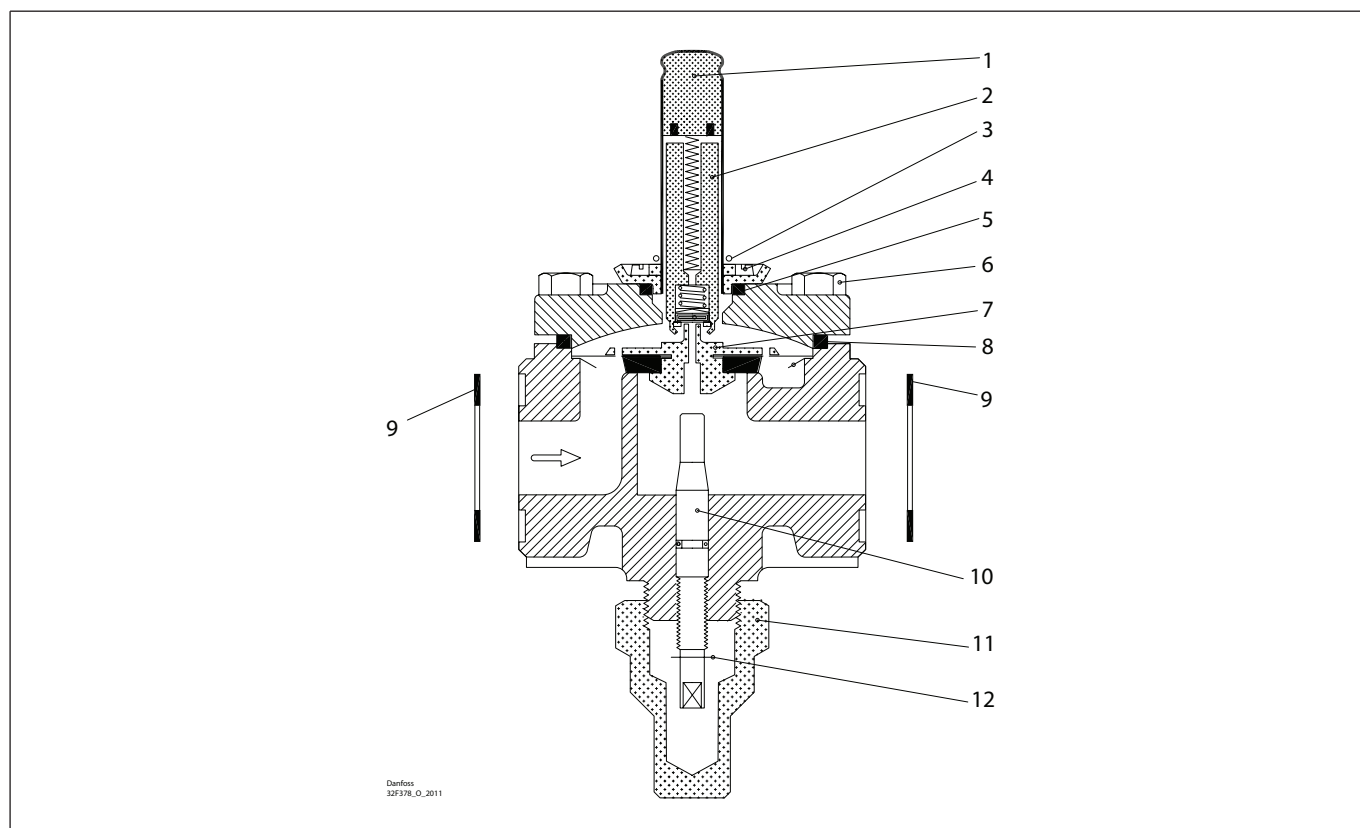

Комплект для капитального ремонта | Кодовый номер 032F2209
EVRA, типоразмер 15 (предыдущая версия)

1 Кол-во = 1	2 Для AC/DC Кол-во = 1	3 Кол-во = 1	4 Кол-во = 4	5 Кол-во = 1	6 Кол-во = 4
7 Кол-во = 1	8 Кол-во = 1	9 Клингерсил Кол-во = 2	10 Кол-во = 1	11 Кол-во = 1	12 Кол-во = 1