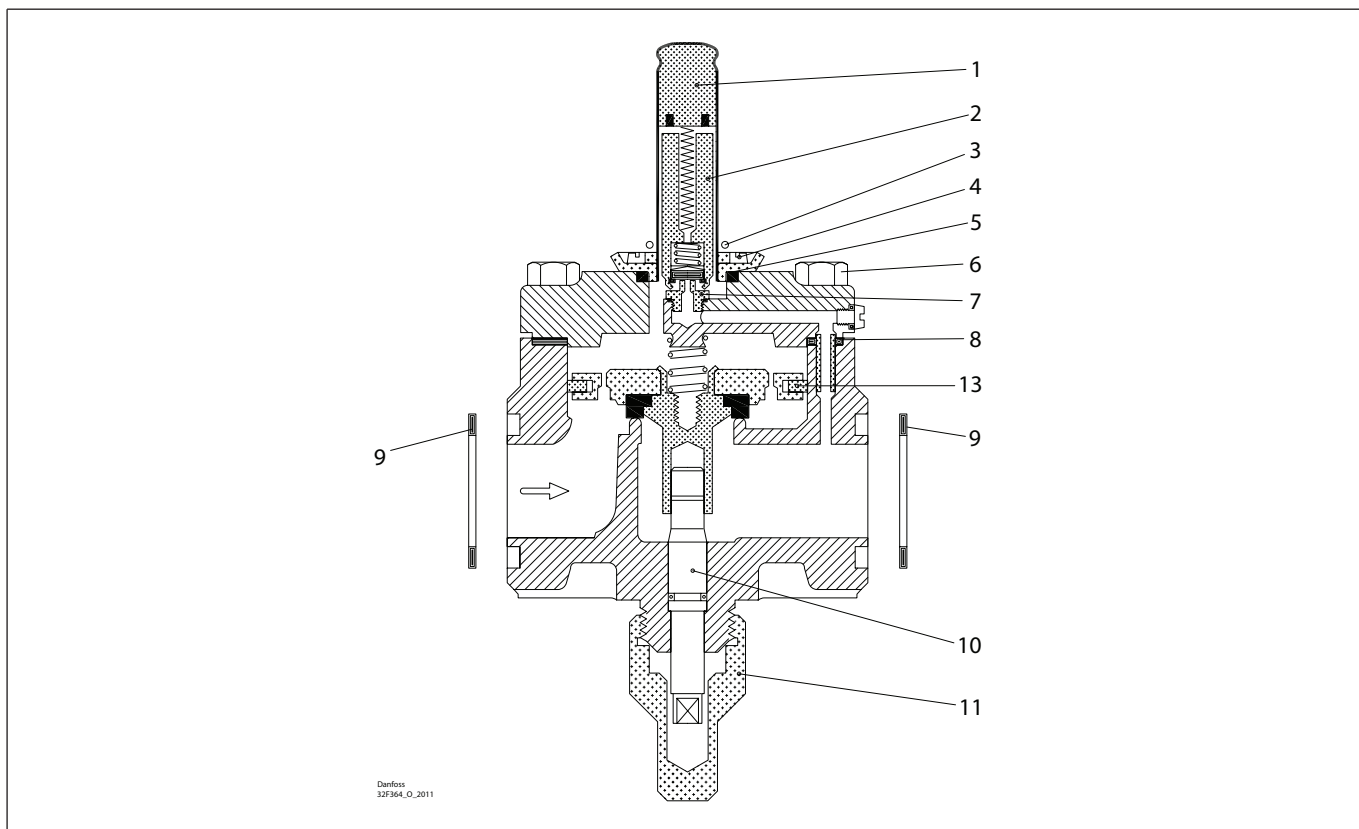

Комплект для капитального ремонта | Кодовый номер 032F2218 EVRA, типоразмер 25 (предыдущая версия)

1 Кол-во = 1	2 Для AC/DC Кол-во = 1	3 Кол-во = 1	4 Кол-во = 4	5 Кол-во = 1	6 Кол-во = 4
7 Кол-во = 1	8 Клингерсил Кол-во = 1	9 Клингерсил Кол-во = 2	10 Кол-во = 1	11 Кол-во = 1	13 Кол-во = 1