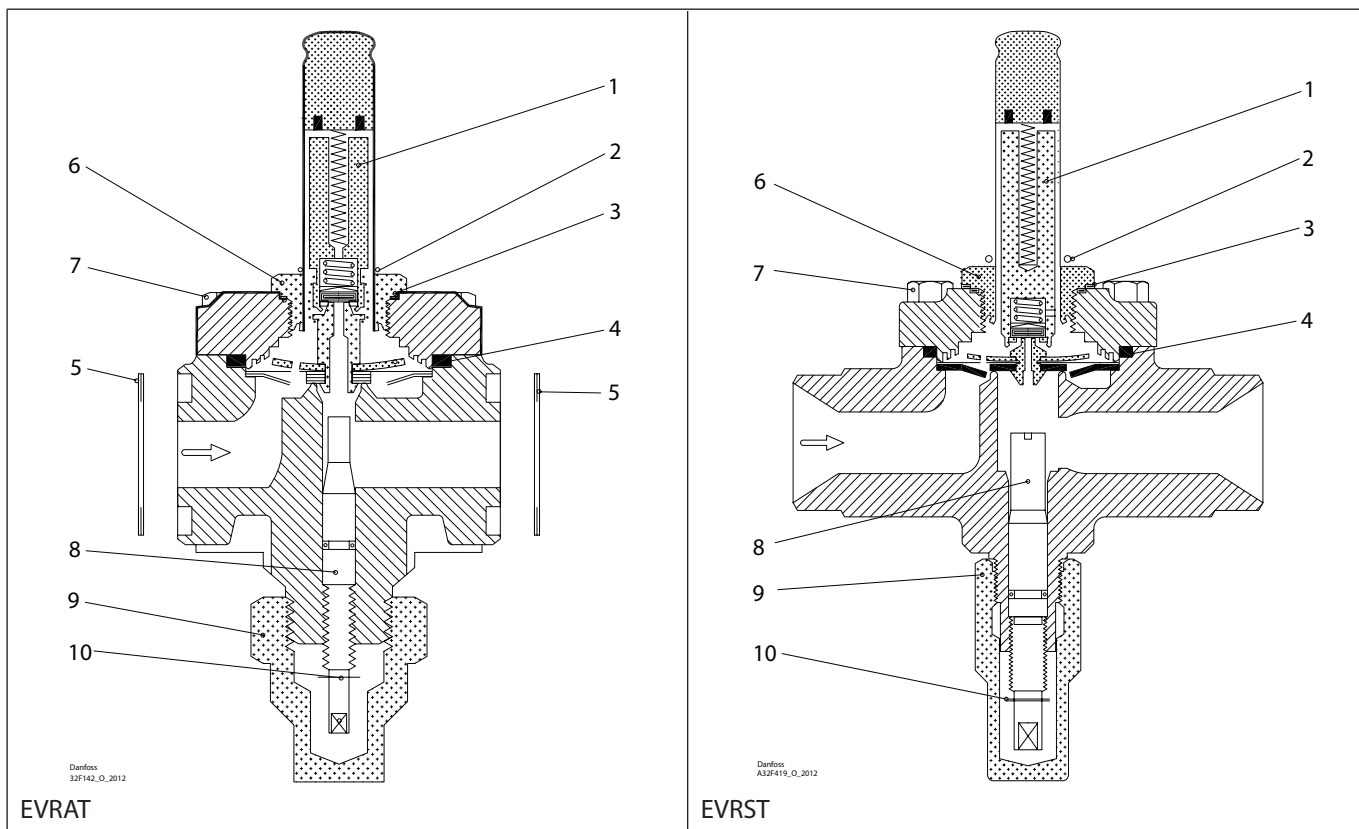

Комплект для капитального ремонта | Кодовый номер 032F2346
EVRAT / EVRST, типоразмер 10

1 Кол-во = 1	2 Кол-во = 1	3 = Alu. Кол-во = 1	4 = Резина Кол-во = 1	5 Клингерсил Кол-во = 2	6 Кол-во = 1
7 Кол-во = 4	8 Кол-во = 1	9 Кол-во = 1	10 Кол-во = 1