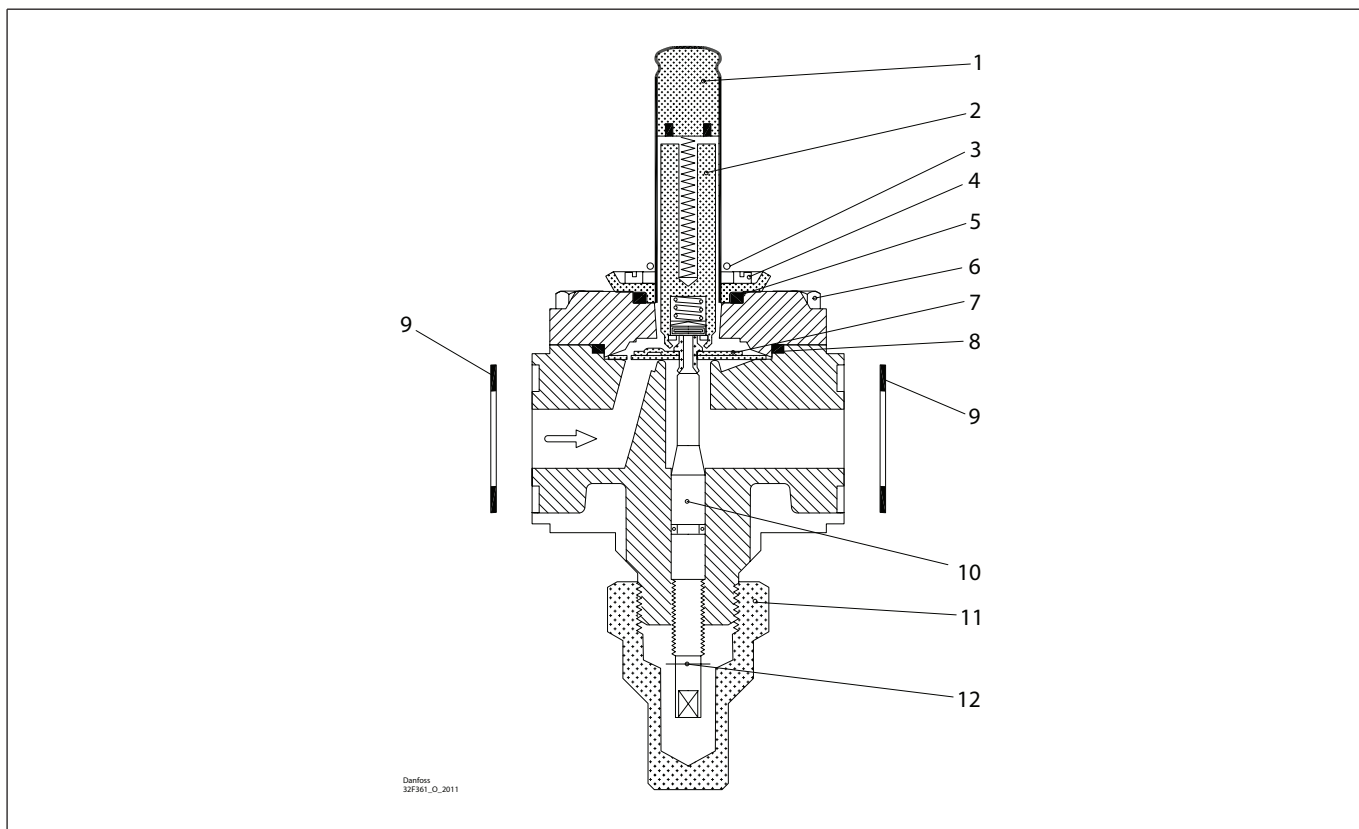

Комплект для капитального ремонта | Кодовый номер 032F2202
EVRA, типоразмер 10 (предыдущая версия)

1 Кол-во = 1	2 Для AC/DC Кол-во = 1	3 Кол-во = 1	4 Кол-во = 4	5 Кол-во = 1	6 Кол-во = 4
7 Кол-во = 1	8 Кол-во = 1	9 Клингерсил Кол-во = 2	10 Кол-во = 1	11 Кол-во = 1	12 Кол-во = 1