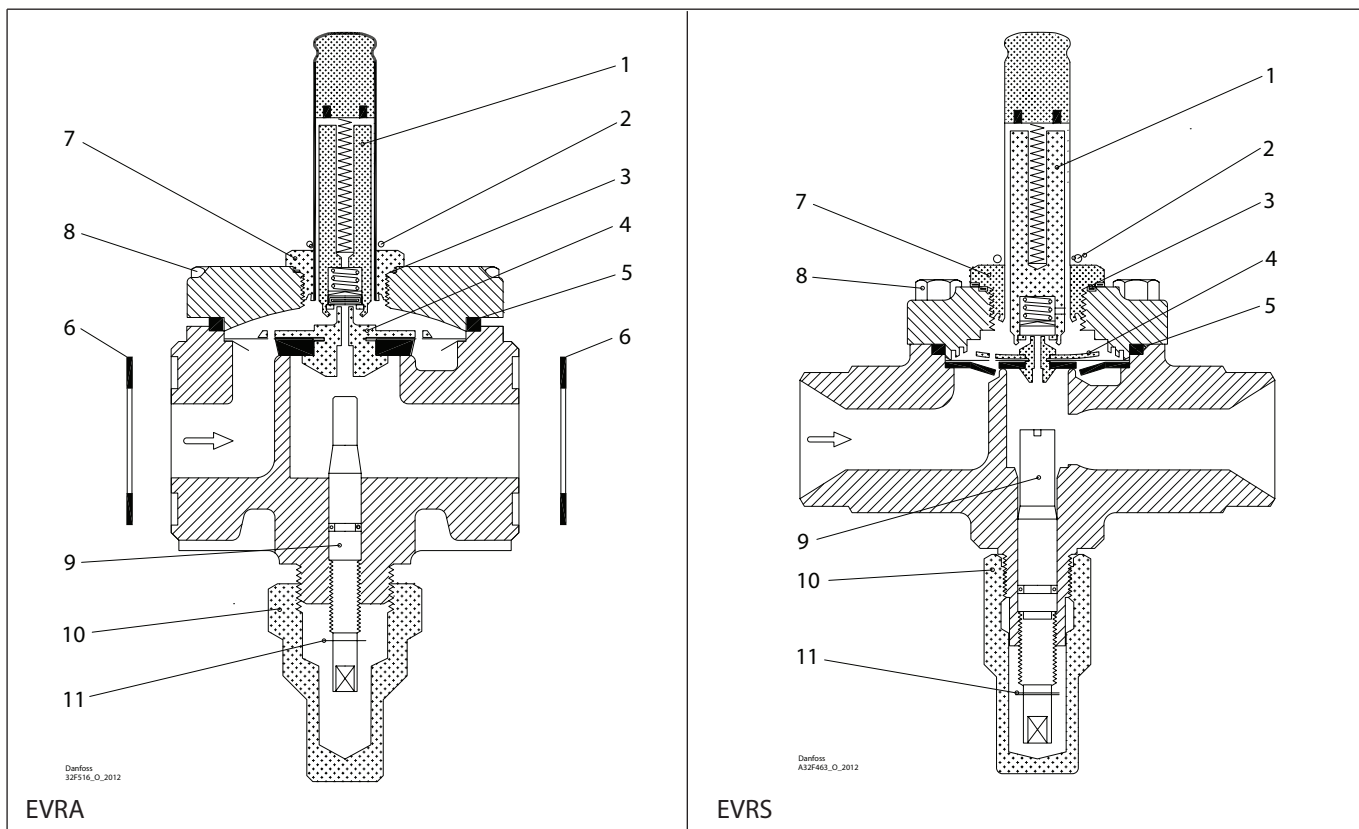

Комплект для капитального ремонта | Кодовый номер 032F2338
EVRA и EVRS, типоразмер 15

1 Для AC / DC Кол-во = 1	2 Кол-во = 1	3 Кол-во = 1	4 Кол-во = 1	5 Кол-во = 1	6 Клингерсил Кол-во = 2
7 Кол-во = 4	8 Кол-во = 1	9 Кол-во = 1	10 Кол-во = 1	11 Кол-во = 1