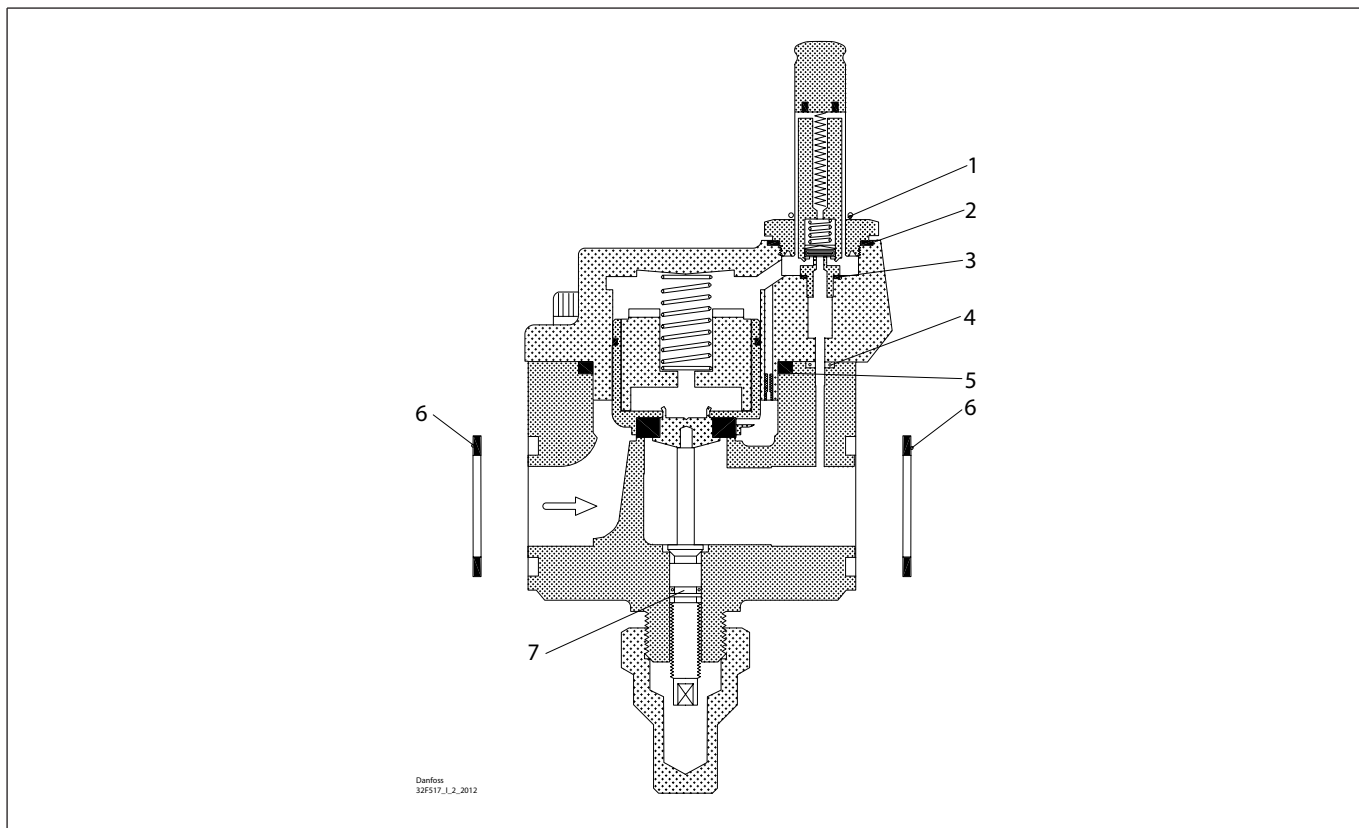

Ревизионный комплект | Кодовый номер 032F2326
EVRA, типоразмер 25

1 Кол-во = 1	2 Alu. Кол-во = 1	3 Alu. Кол-во = 1	4 Кол-во = 1	5 Резина Кол-во = 1	6 Клингерсил Кол-во = 2
7 Кол-во = 1