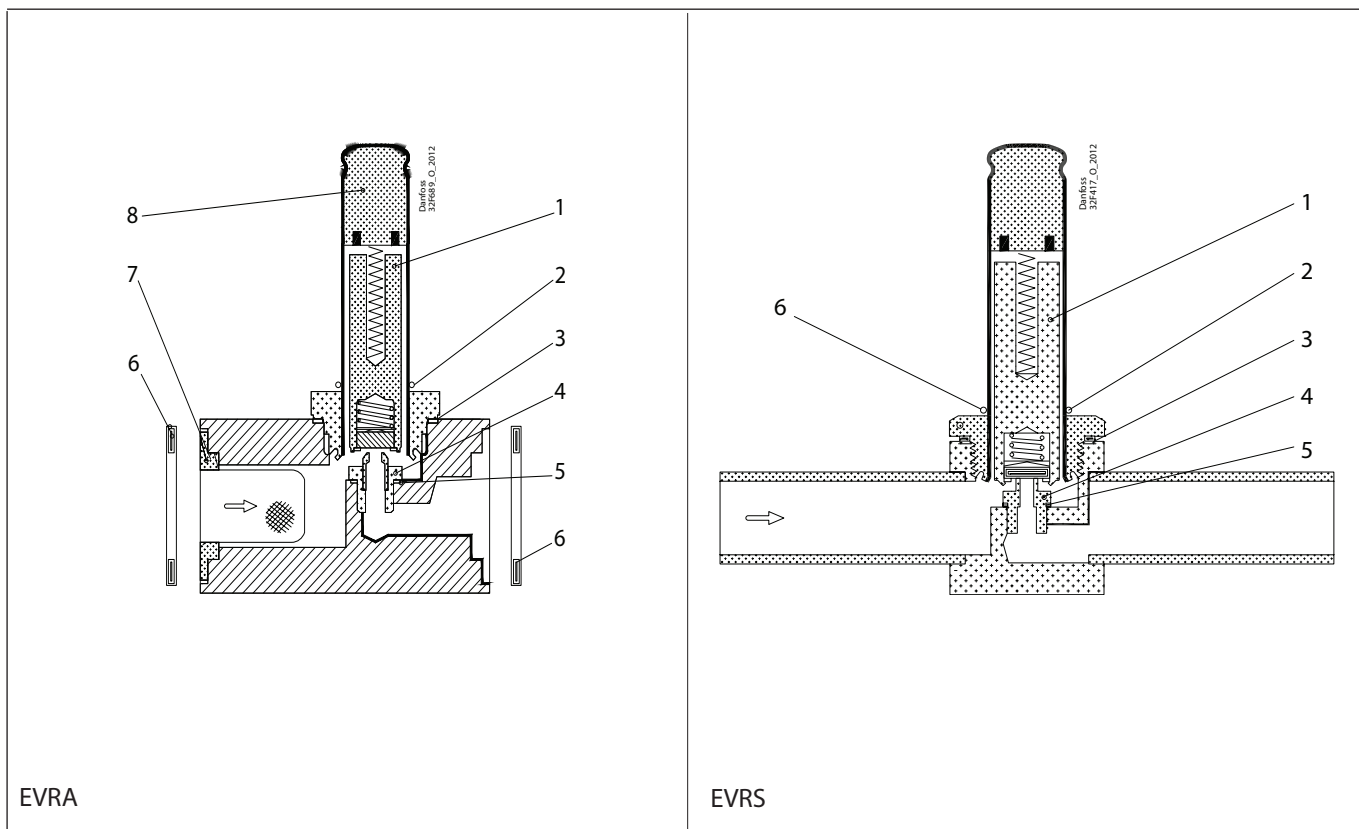

Комплект для капитального ремонта | Кодовый номер 032F2336
EVRA и EVRS, типоразмер 3

1 Для AC / DC Кол-во = 1	2 Кол-во = 1	3 = Alu. Кол-во = 1	4 Кол-во = 1	5 = Alu. Кол-во = 1	6 Клингерсил Кол-во = 2
7 Кол-во = 1	8 Кол-во = 1