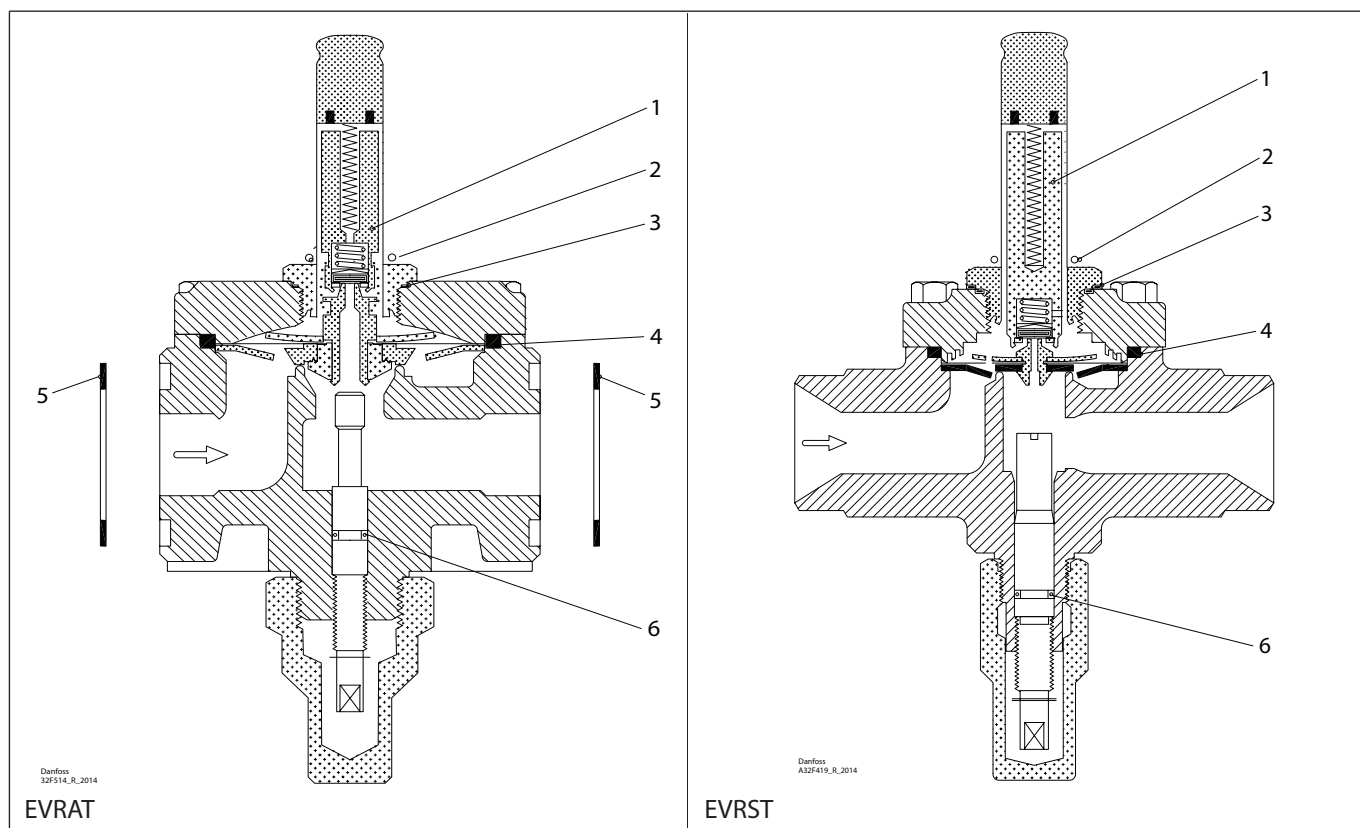

Ремонтный комплект | Кодовый номер 032F2345 EVRAT и EVRST, типоразмер 20

1 Кол-во = 1	2 Кол-во = 1	3 — = Alu. Кол-во = 1	4 — = Резина Кол-во = 1	5 Клингерсил Кол-во = 2
6 Кол-во = 1