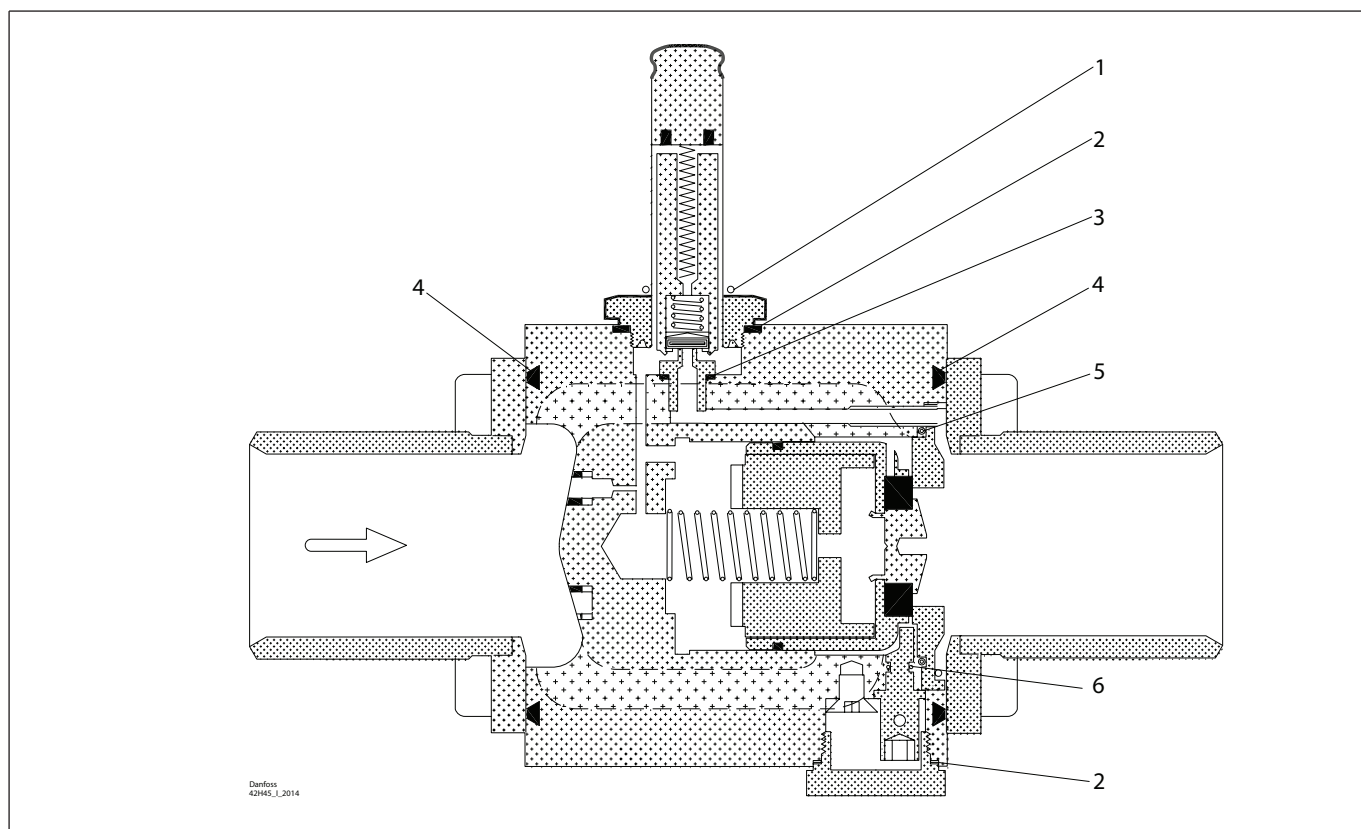

Ревизионный комплект | Кодовый номер 032F2327
АКВА, типоразмер 20 и EVRA, типоразмер 32/40

1 Кол-во = 1	2 Alu. Кол-во = 1	3 Alu. Кол-во = 1	4 Кол-во = 2	5 Кол-во = 1
6 Кол-во = 1