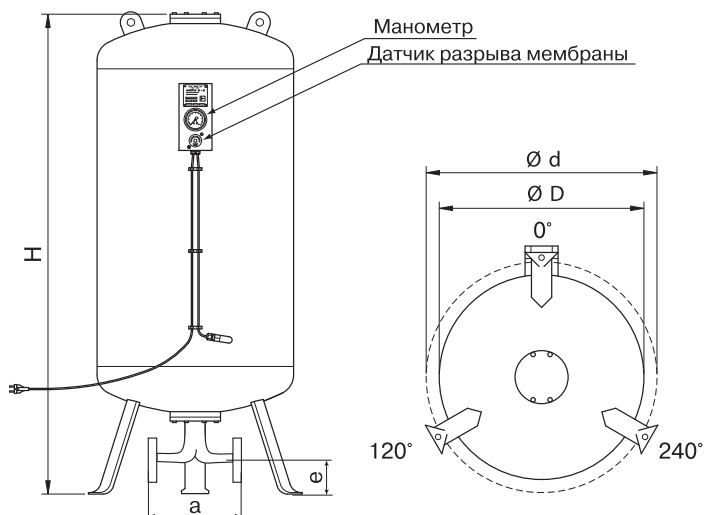

Расширительный бак (гидроаккумулятор) для водоснабжения Airfix D-E

Применение

Аккумуляторная емкость в системах горячего и холодного водоснабжения. Может применяться для этиленгликолевых смесей с концентрацией не более 50%.

Технические характеристики

Предварительное давление газа	6 бар
Максимальное рабочее давление	10/16 бар
Максимальная рабочая температура	70 °C

Параметры бака Airfix D-E на рабочее давление 10 бар

Марка	Габаритные размеры, (мм)					Присоед., фланец, PN 10, (мм)	Масса, (кг)
	Ø D	H	a	e	Ø d		
Airfix D-E 50	450	836	320	195	470	40	60
Airfix D-E 80	450	1016	320	195	470	40	70
Airfix D-E 120	450	1271	320	195	470	40	80
Airfix D-E 180	550	1227	320	180	535	40	110
Airfix D-E 240	550	1487	320	180	535	40	130
Airfix D-E 300	550	1827	320	180	535	40	150
Airfix D-E 600	750	1840	390	145	680	50	230
Airfix D-E 800	750	2230	390	145	680	50	270
Airfix D-E 1000	750	2730	390	145	680	50	320
Airfix D-E 1600	1000	2663	370	270	690	80	550
Airfix D-E 2000	1200	2412	370	285	840	80	620
Airfix D-E 3000	1200	3312	370	285	840	80	805

Параметры бака Airfix D-E на рабочее давление 16 бар

Марка	Габаритные размеры, (мм)					Присоед., фланец, PN 16, (мм)	Масса, (кг)
	Ø D	H	a	e	Ø d		
Airfix D-E 50	450	839	320	190	470	40	70
Airfix D-E 80	450	1019	320	190	470	40	80
Airfix D-E 120	450	1274	320	190	470	40	95
Airfix D-E 180	550	1238	320	185	535	40	135
Airfix D-E 240	550	1498	320	185	535	40	160
Airfix D-E 300	550	1838	320	185	535	40	190
Airfix D-E 600	750	1843	390	140	680	50	300
Airfix D-E 800	750	2233	390	140	680	50	350
Airfix D-E 1000	750	2733	390	140	680	50	415
Airfix D-E 1600	1000	2682	370	260	690	80	610
Airfix D-E 2000	1200	2425	370	280	840	80	680
Airfix D-E 3000	1200	3335	370	280	840	80	890

Примечание: стандартно комплектуется двойным присоединением, манометром и датчиком разрыва мембраны.

Примечание: максимальное давление газа 6 бар.

avrora-arm.ru
+7 (495) 956-62-18