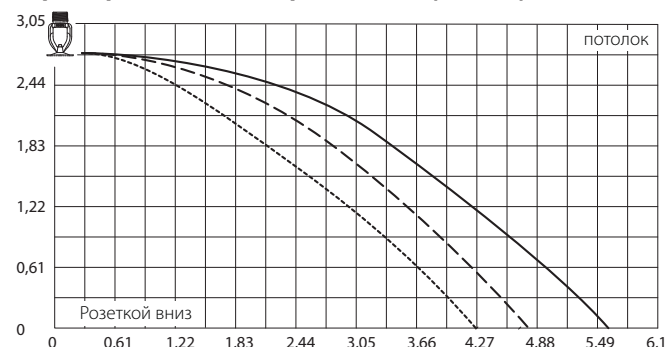

Карта орошения для оросителей (R3216)