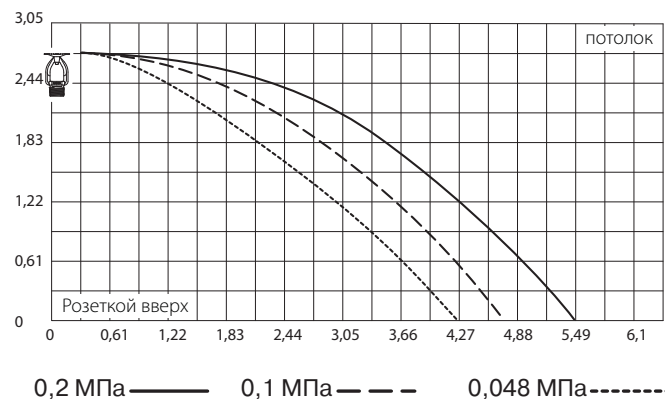

Карта орошения для оросителей (R3226)

Модель	Описание
R3226	Ороситель спринклерный розеткой вверх, К-160
R3216	Ороситель спринклерный розеткой вниз, К-160