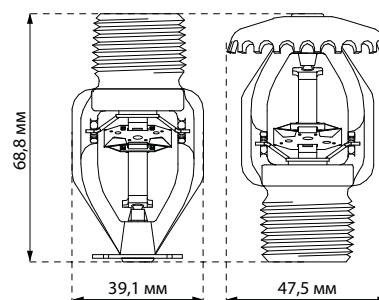

Пример заказа

Ороситель 3/4", R3226, К-160, бронза, 74 °C.

Установка

- Ороситель устанавливается в соответствии с паспортом, стандартами по монтажу, нормативами и требованиями соответствующих органов. Рекомендованное расстояние между оросителями при высоте потолков до 9 м: минимальное — 2,4 м, максимальное — 3,6 м.
 - Максимальная площадь орошения 9 м^2 .
 - Минимальная площадь орошения 7,5 м^2 .
 - Максимальная высота потолков для применения данных оросителей в качестве потолочных — 10,5 м.
- Для монтажа/демонтажа используйте только ключ модели Н.