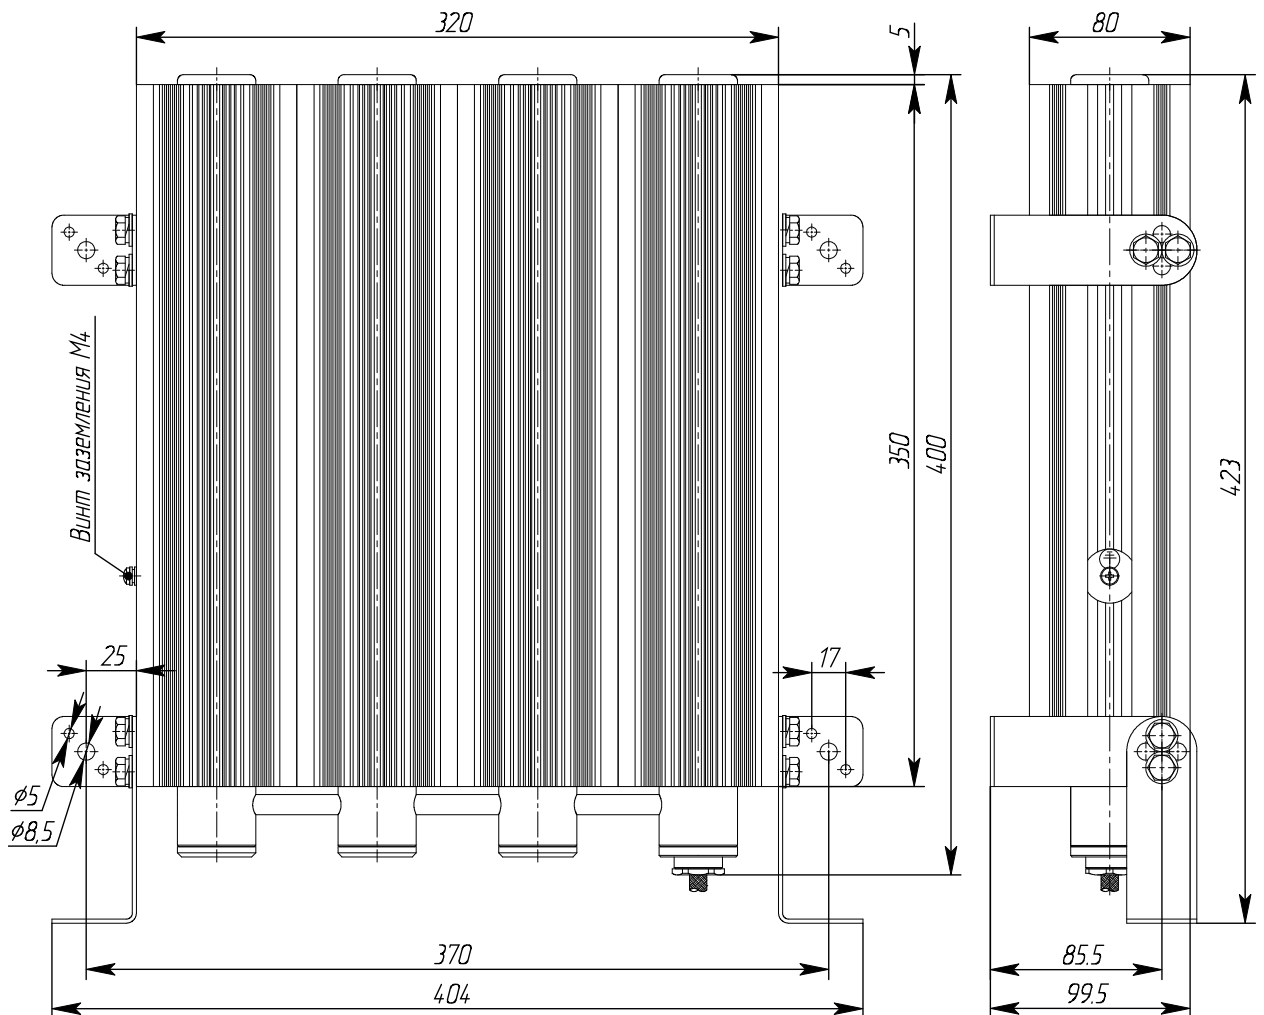

ВНУ-600Б1 (РТ) и ВНУ-1000Б1(РТ)

Габаритные и присоединительные размеры: ВНУ-600Б, ВНУ-600Б1
ВНУ-1000Б и ВНУ-1000Б1

avroara-arm.ru
+7 (495) 956-62-18

Габаритные и присоединительные размеры УВТР-10А.4(РТ)

avroora-arm.ru
+7 (495) 956-62-18