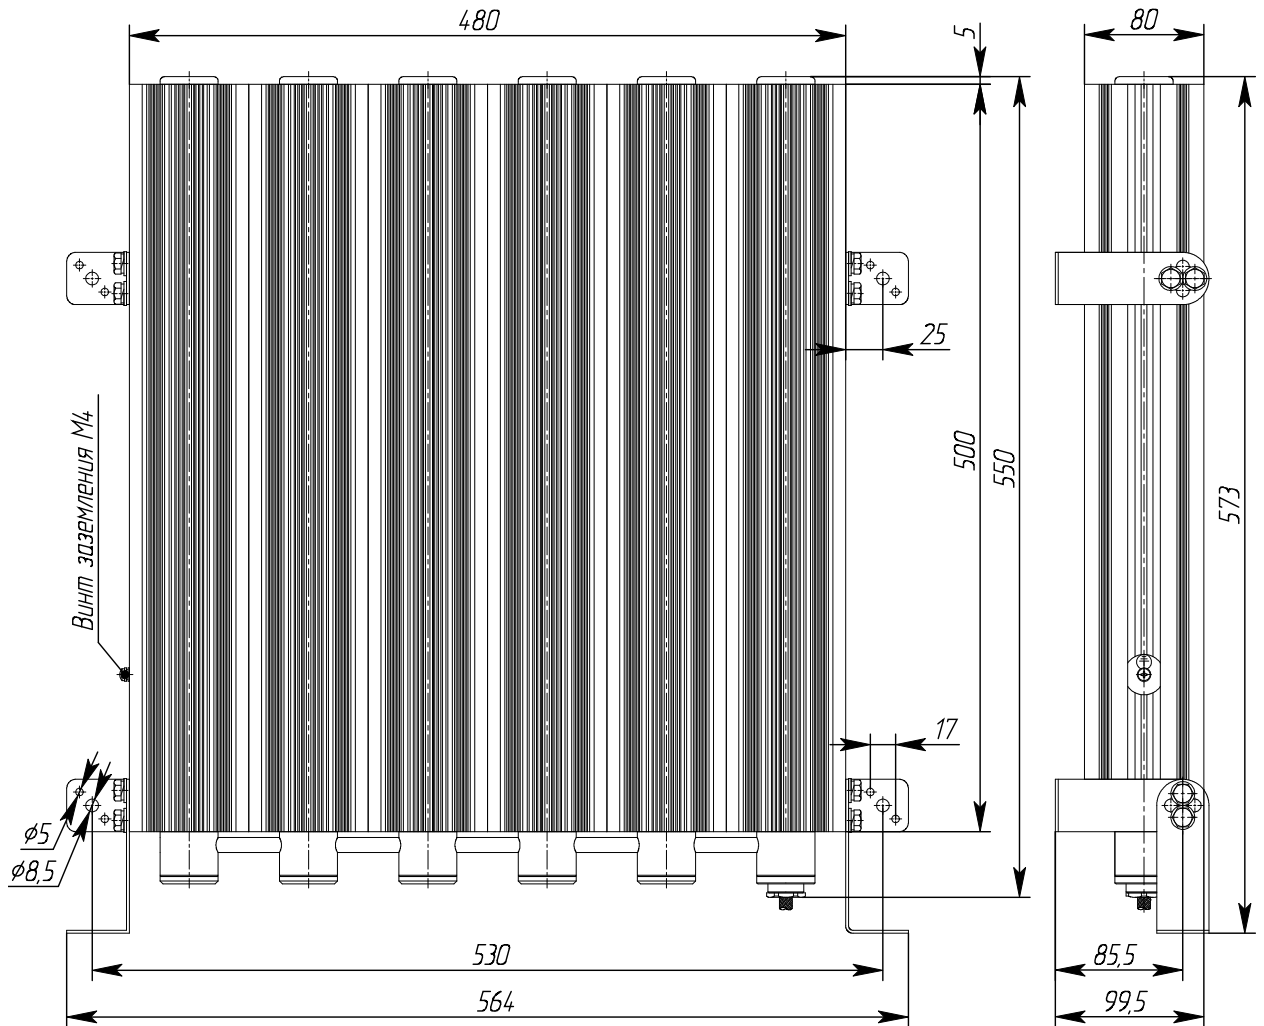

Габаритные и присоединительные размеры: ВНУ-1600В, ВНУ-1600В1,
ВНУ-2000В и ВНУ-2000В1

avrorarm.ru
+7 (495) 956-62-18