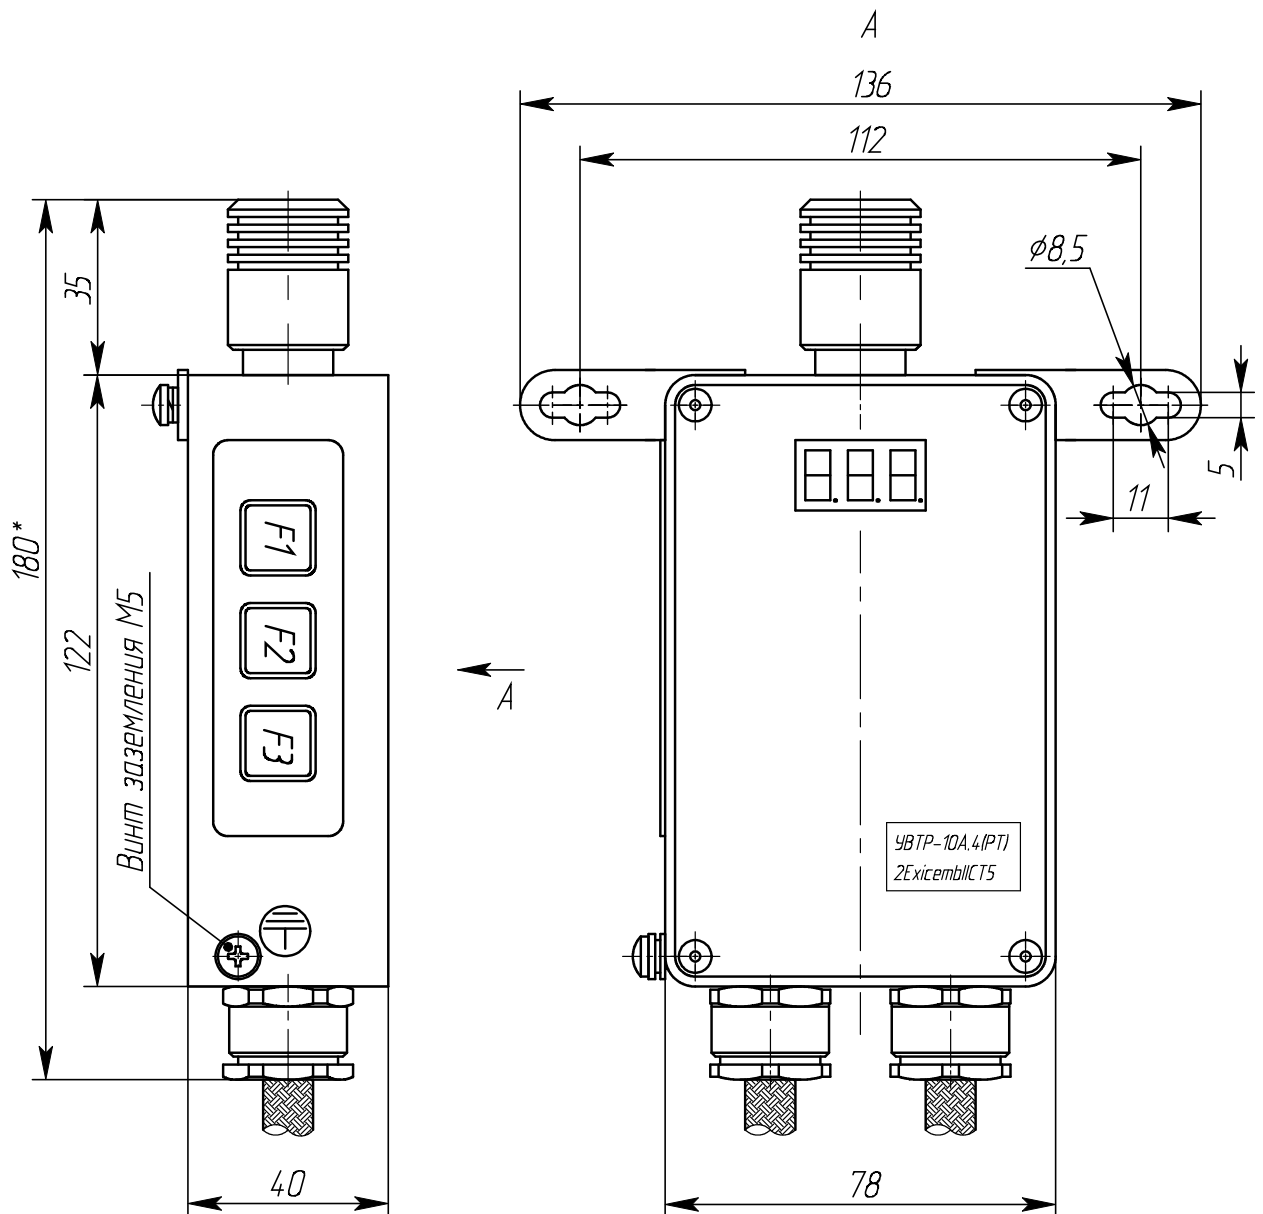

ВНУ-1600В1(РТ) и 2000В1 (РТ)

Габаритные и присоединительные размеры: ВНУ-1600В, ВНУ-1600В1,
ВНУ-2000В и ВНУ-2000В1

avrorarm.ru
+7 (495) 956-62-18

Габаритные и присоединительные размеры УВТР-10А.4(РТ)

avroora-arm.ru
+7 (495) 956-62-18