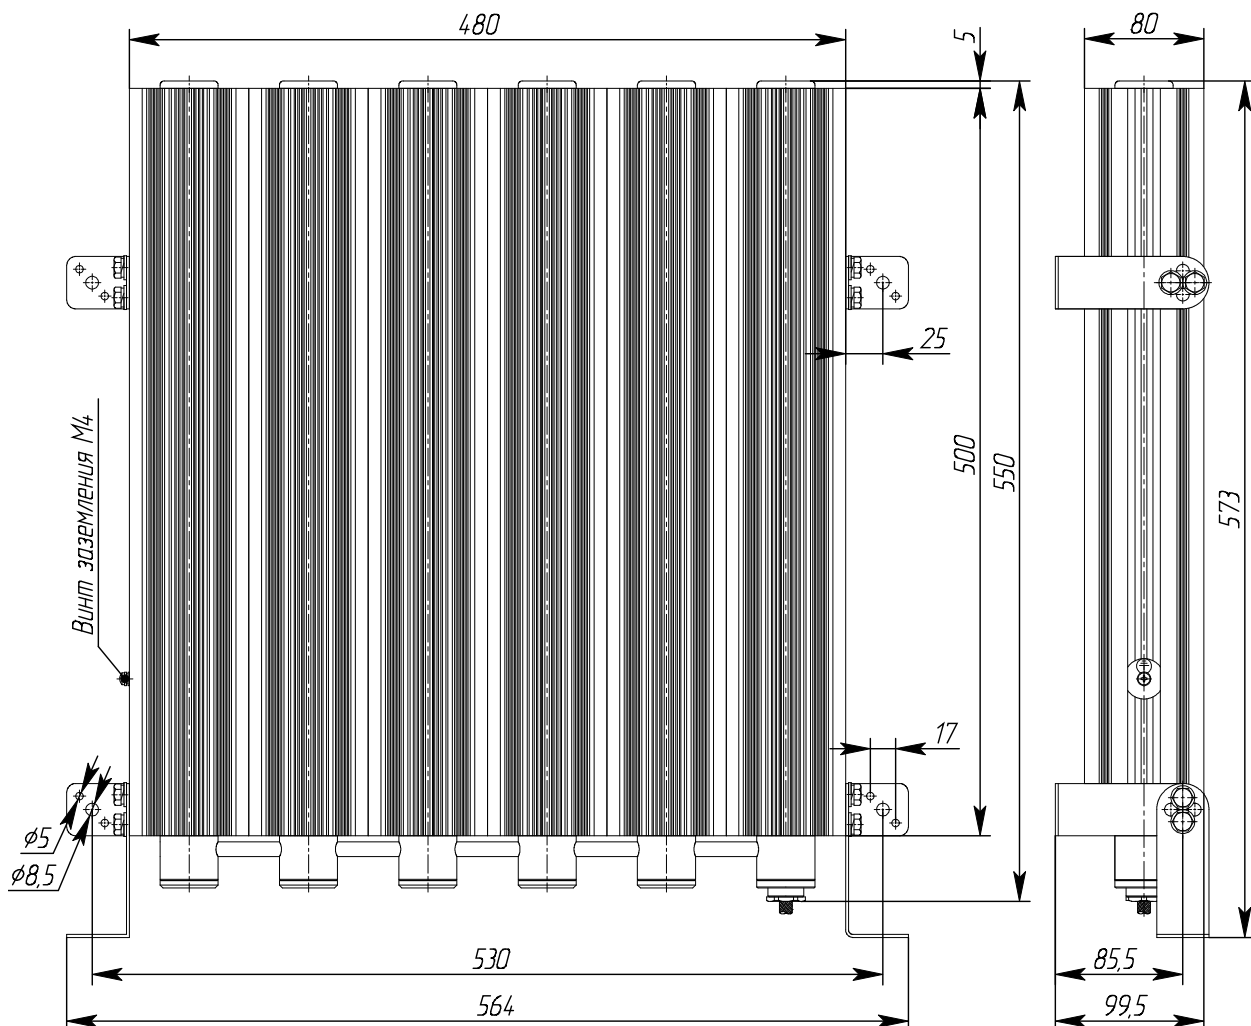

ВНУ-1600В1(РТ) и 2000В1 (РТ)

Габаритные и присоединительные размеры: ВНУ-1600В, ВНУ-1600В1,
ВНУ-2000В и ВНУ-2000В1

avrorarm.ru
+7 (495) 956-62-18

Габаритные и присоединительные размеры УВТР-10А.4(РТ)

avroora-arm.ru
+7 (495) 956-62-18