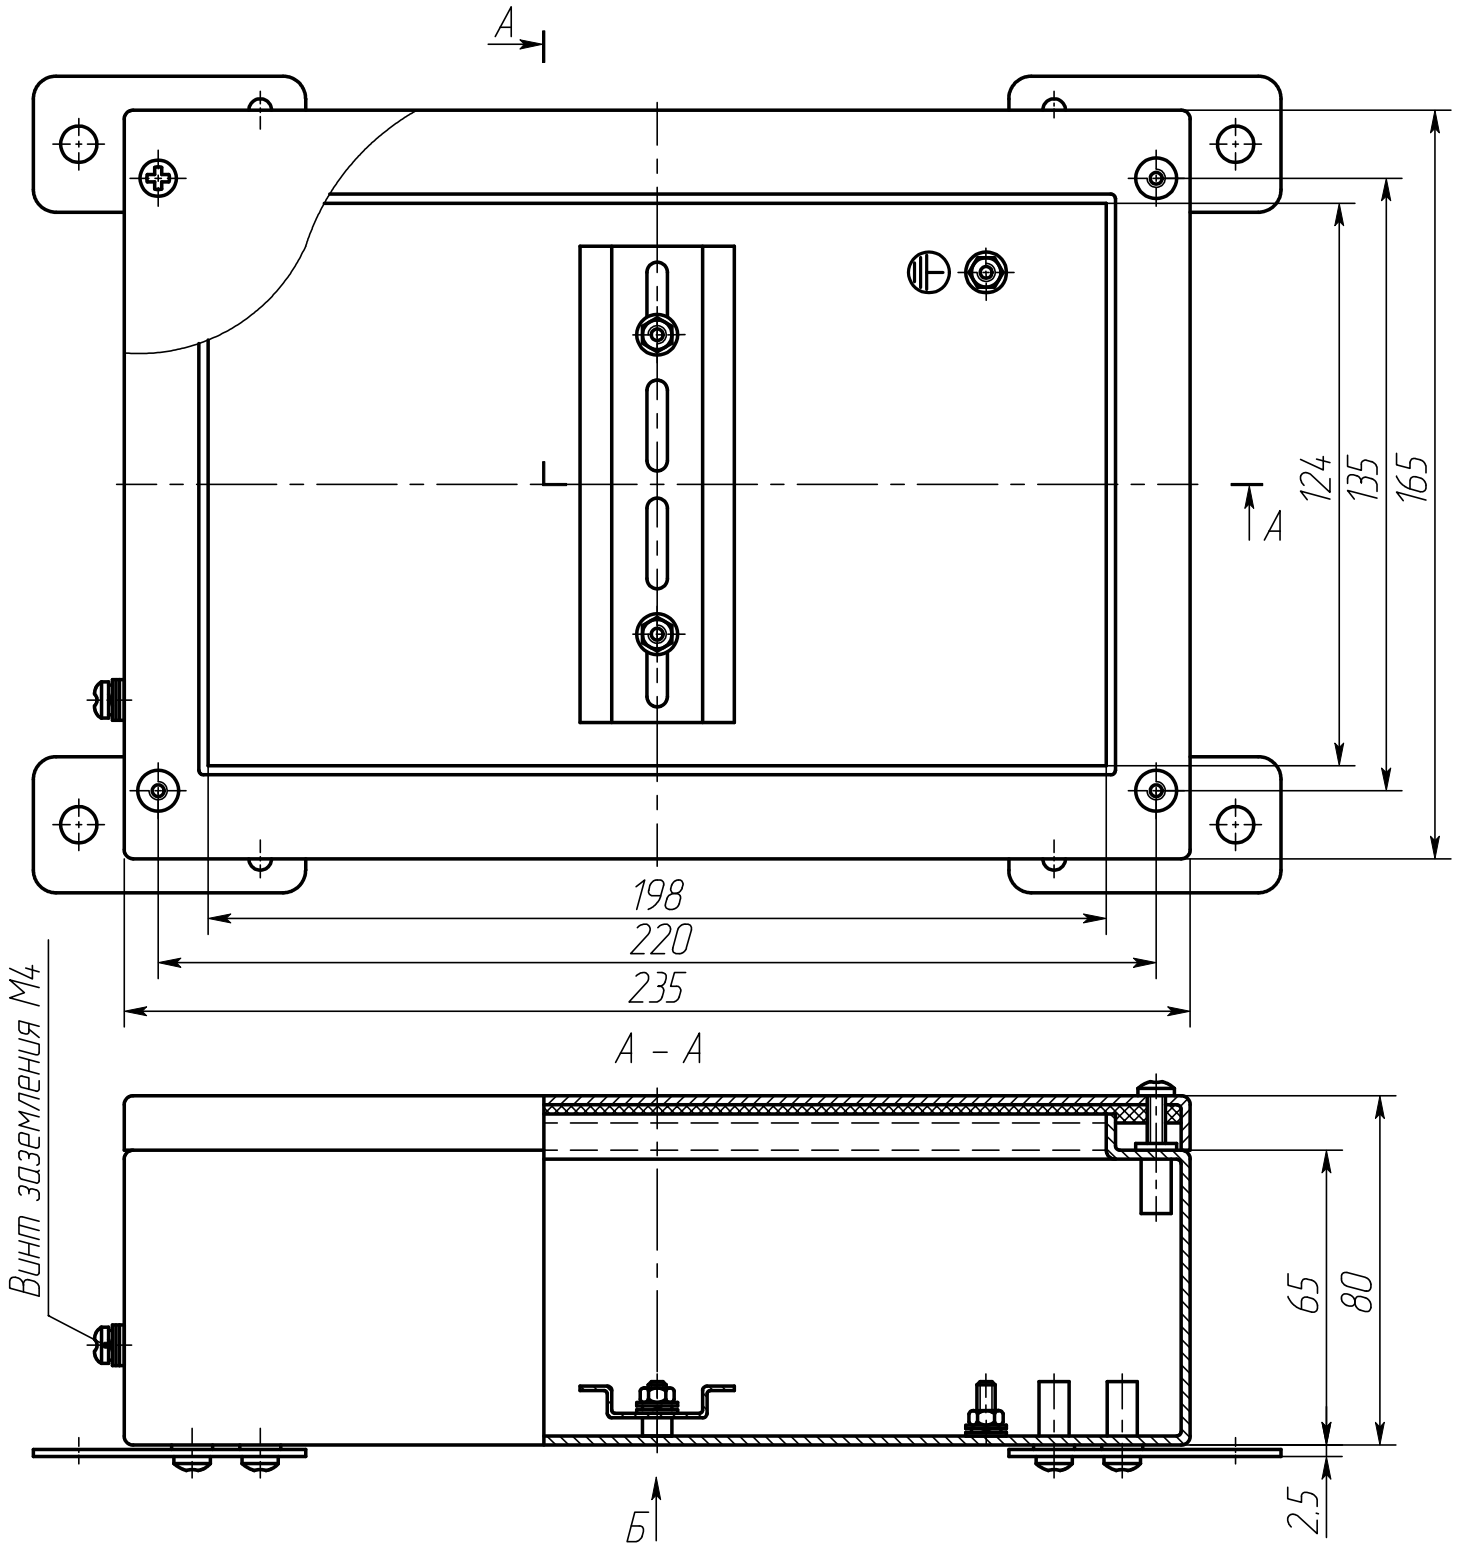

Коробка АКВ-01НС.235x165x80

Б

два способа крепления коробки