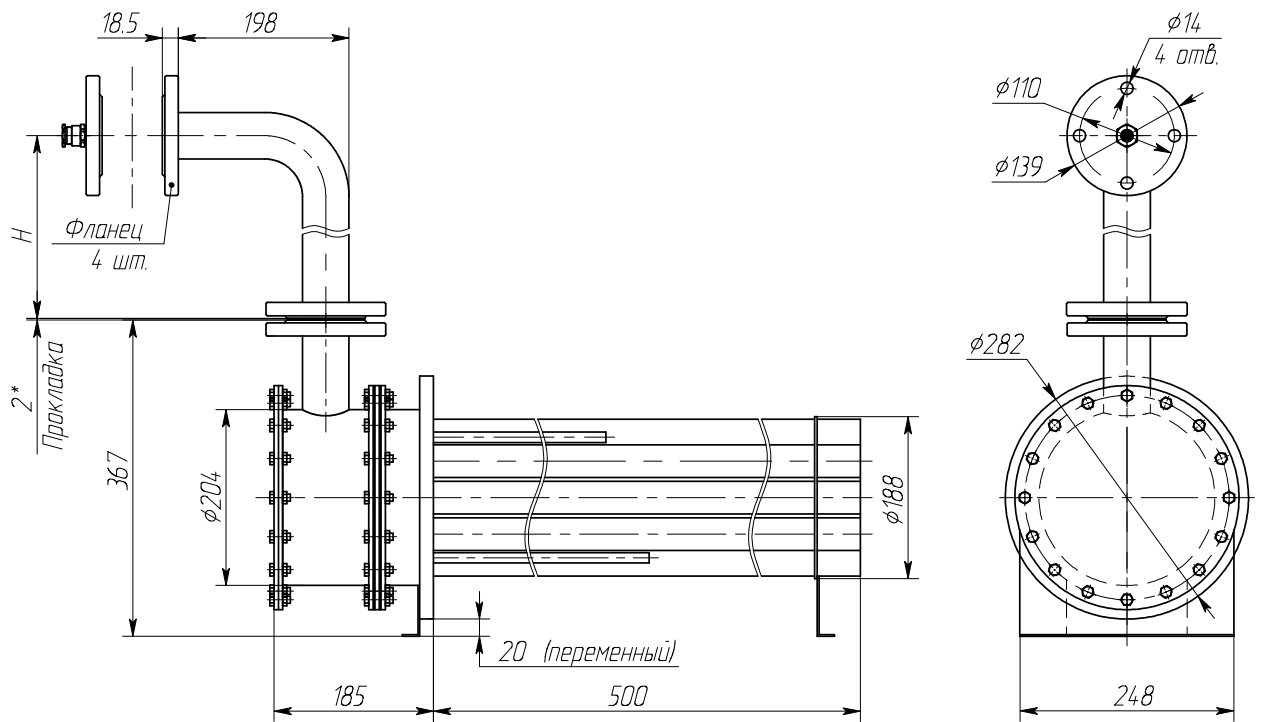

Габаритные и присоединительные размеры ВНУ-300В1.Ж.12Т.П,

H – определяется заказчиком, исходя из высоты ёмкости

avrora-arm.ru
+7 (495) 956-62-18