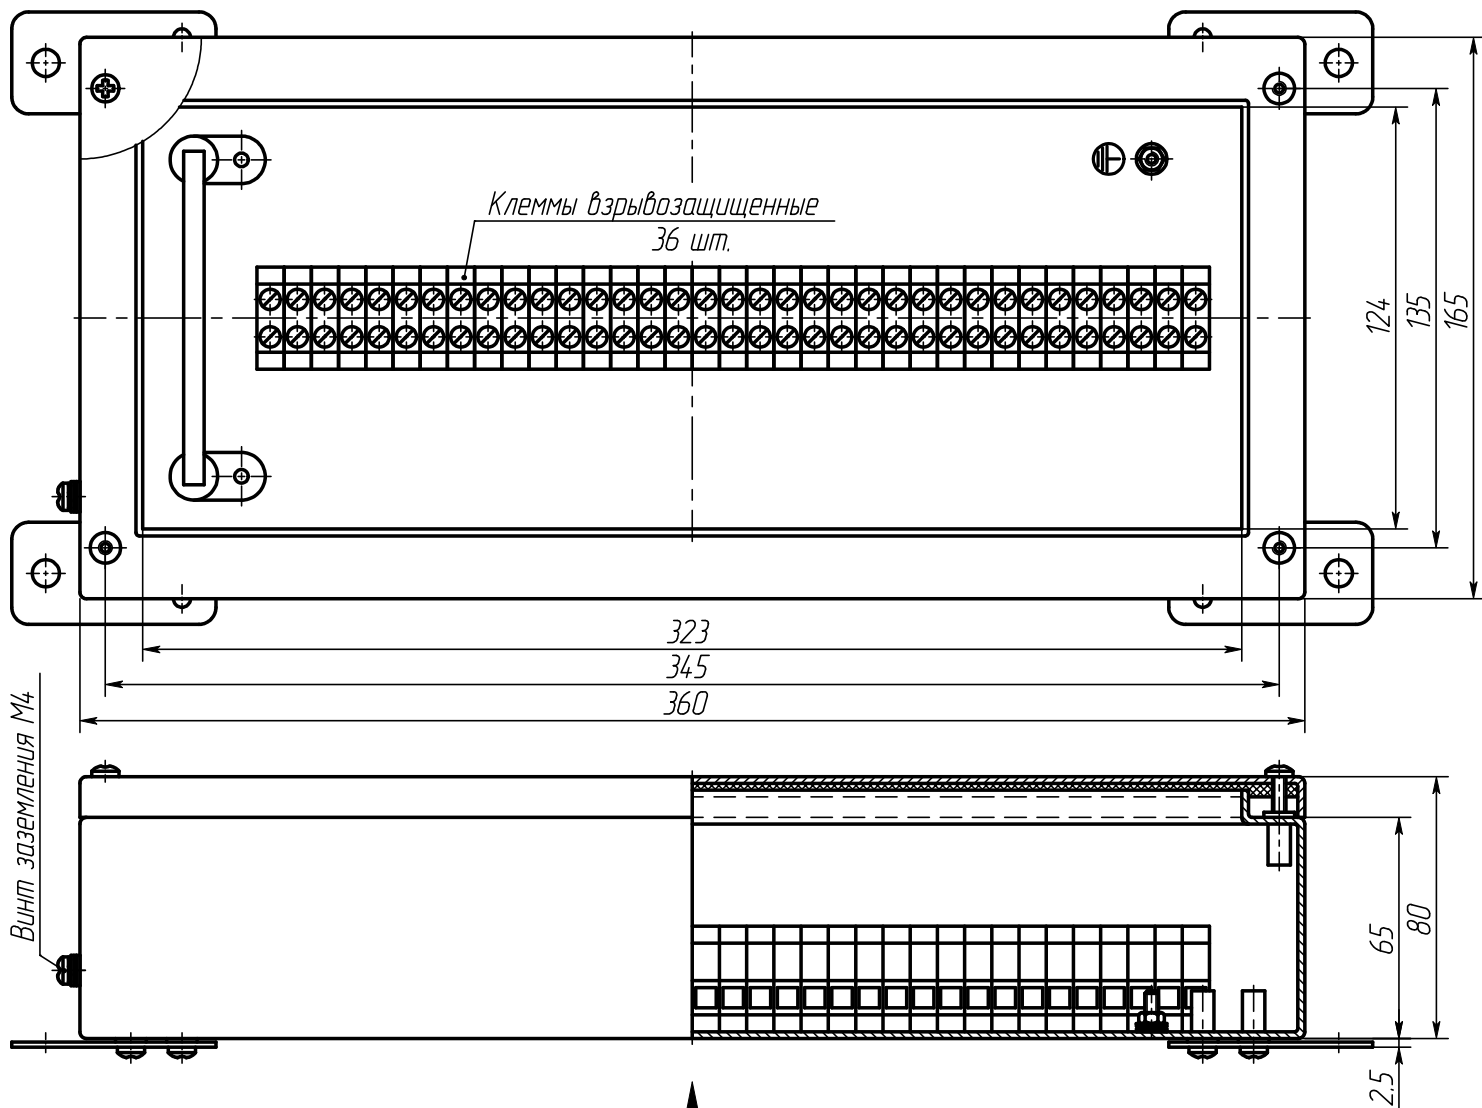

Коробка АКВ-01НС.360x165x80

(два способа крепления)