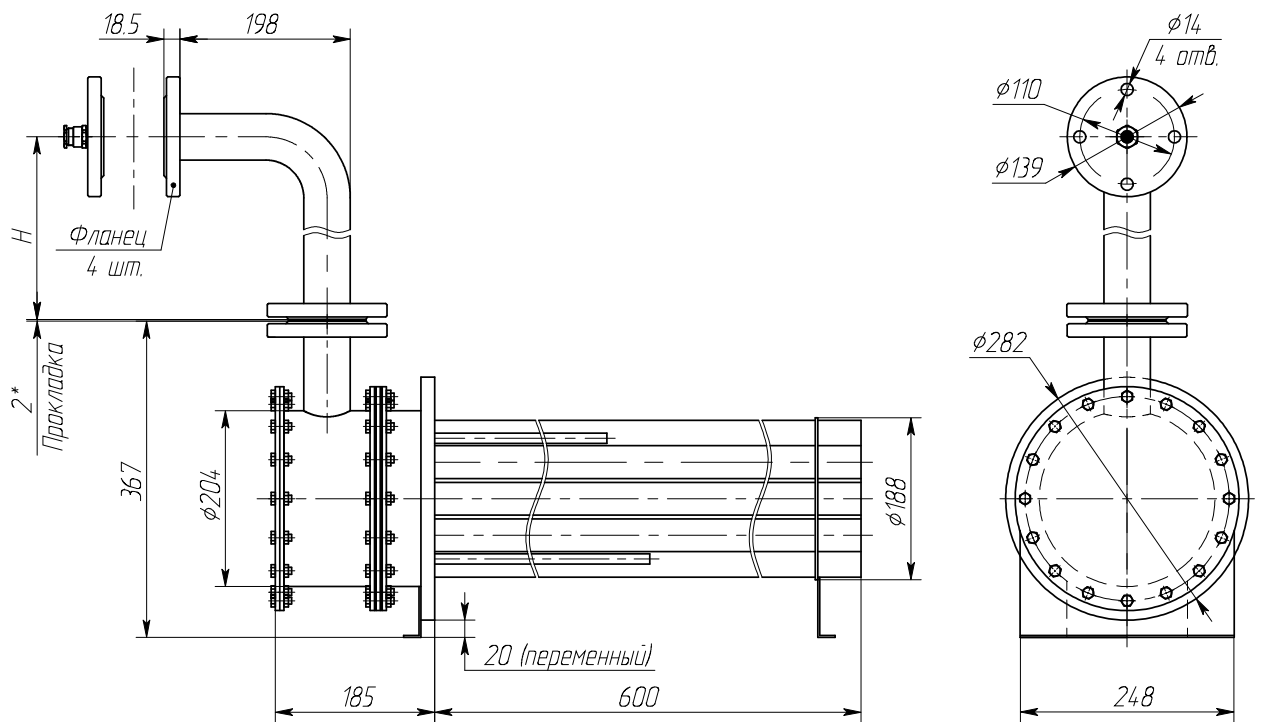

Габаритные и присоединительные размеры ВНУ-500В1.Ж.12Т.П,

H – определяется заказчиком, исходя из высоты ёмкости

avroora-arm.ru
+7 (495) 956-62-18