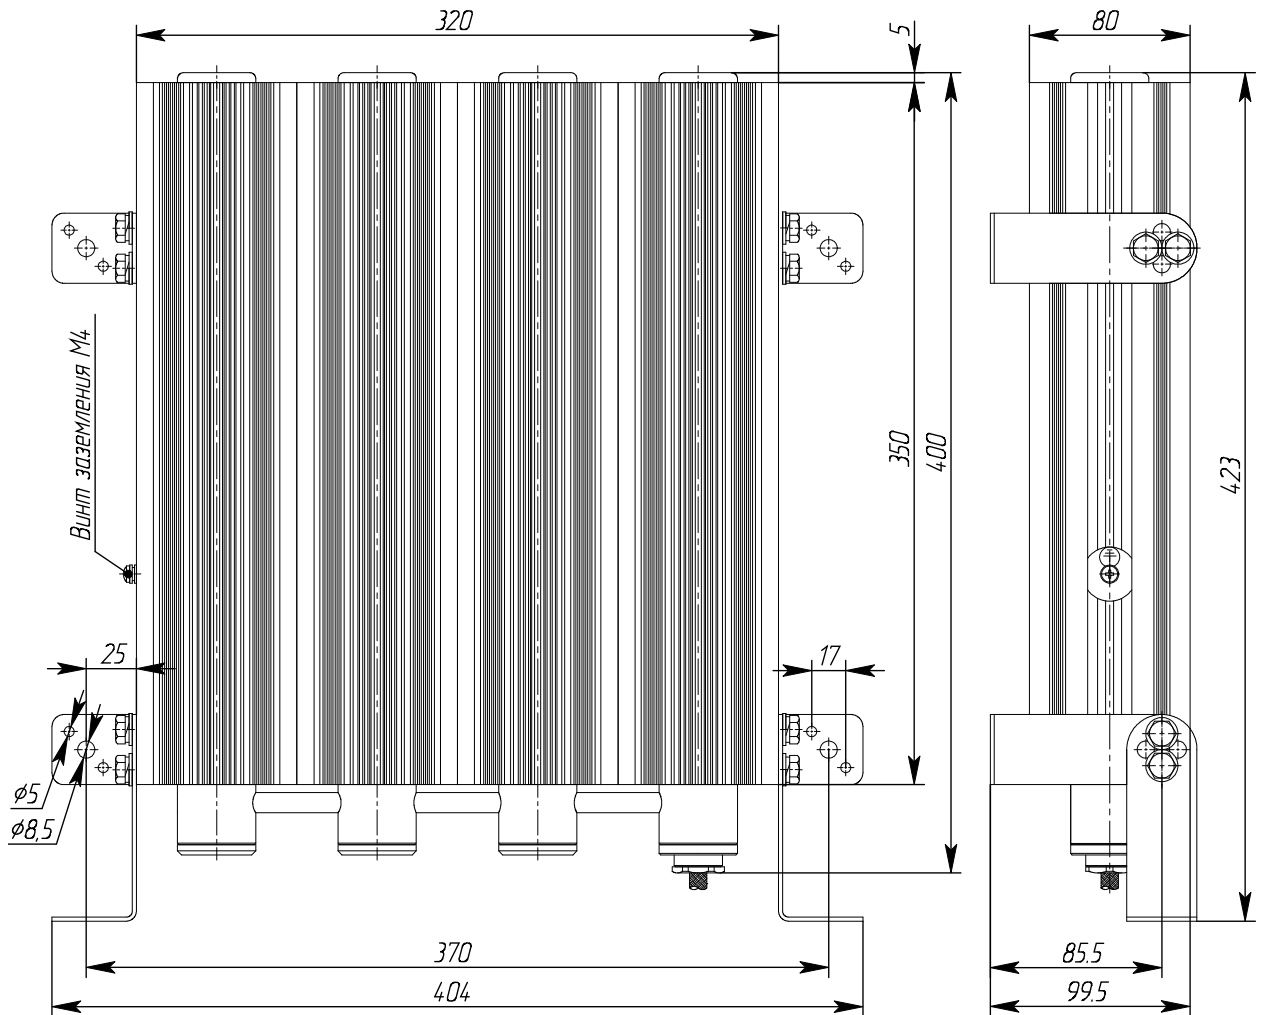

# ВНУ-600Б1 (РТ) и ВНУ-1000Б1(РТ)

Габаритные и присоединительные размеры: ВНУ-600Б, ВНУ-600Б1  
ВНУ-1000Б и ВНУ-1000Б1

**avroara-arm.ru**  
**+7 (495) 956-62-18**

# Габаритные и присоединительные размеры УВТР-10А.4(РТ)

**avroora-arm.ru**  
**+7 (495) 956-62-18**