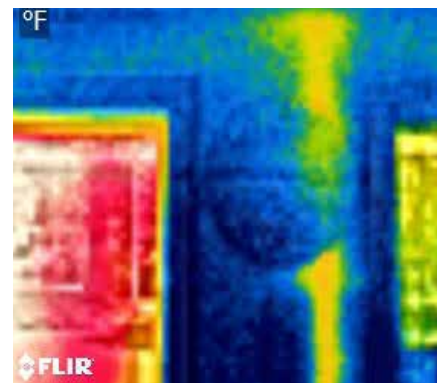

Новая эксклюзивная технология MSX теперь доступна всегда и для каждого

Что такое MSX?

Мультиспектральная съемка (MSX) для легкой интерпретации снимка – добавляет признаки визуального спектра на ИК снимки, определяя края объектов и вставляя эти детали в ИК-изображение. Текст становится хорошо различим, так что можно разглядеть, что изображено на ярлыке или идентификаторе, прямо на ИК-снимке. Эта уникальная функция обеспечивает непревзойденный уровень детализации ИК-снимка, при котором местонахождение проблемы четко выделено, что отменяет необходимость возвращаться к визуальному снимку, чтобы понять детали изображения.

Распределительный щит
E8 с функцией MSX

Нарушение изоляции – солнечный день
E6 с функцией MSX

Теплая труба в стене
E4 с функцией MSX

Создание изображений

ХАРАКТЕРИСТИКИ	FLIR E4	FLIR E5	FLIR E6	FLIR E8
Разрешение ИК-изображения (пиксели)	4 800 (80 x 60)	10 800 (120 x 90)	19 200 (160 x 120)	76 800 (320 x 240)
Термочувствительность	<0,15 °C	<0,10 °C	<0,06 °C	<0,06 °C
Диапазон измерений	от -20 до 250 °C			
Режимы измерений	Центральная точка	Центральная точка, область, автоматическое выявление тепла/холода	Центральная точка, область, автоматическое выявление тепла/холода	Центральная точка, область, автоматическое выявление тепла/холода
Частота кадров	9 Гц			
Угол обзора	45° x 34°			
Фокусировка	Бесфокусная			
Автоматическое выявление тепла/холода	Нет	Автоматическое выделение максимальной/минимальной температур	Автоматическое выделение максимальной/минимальной температур	Автоматическое выделение максимальной/минимальной температур