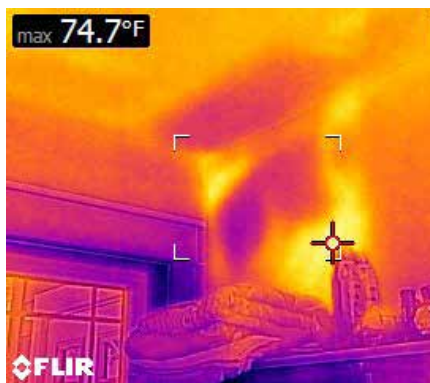

Нарушение изоляции – солнечный день
E6 с функцией MSX