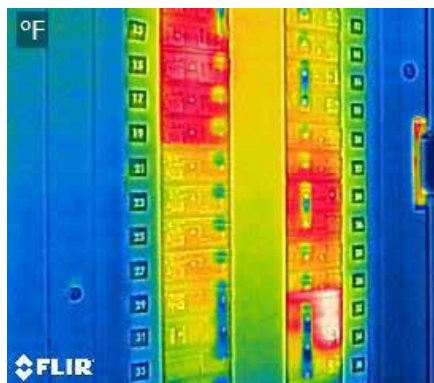

FLIR E4

- 4 800 пикселей (80 x 60)

FLIR E5

- 10 800 пикселей (120 x 90)

FLIR E6

- 19 200 пикселей (160 x 120)

FLIR E8

- 76 800 пикселей (320 x 240)

Новая эксклюзивная технология MSX теперь доступна всегда и для каждого

Что такое MSX?

Мультиспектральная съемка (MSX) для легкой интерпретации снимка – добавляет признаки визуального спектра на ИК снимки, определяя края объектов и вставляя эти детали в ИК-изображение. Текст становится хорошо различим, так что можно разглядеть, что изображено на ярлыке или идентификаторе, прямо на ИК-снимке. Эта уникальная функция обеспечивает непревзойденный уровень детализации ИК-снимка, при котором местонахождение проблемы четко выделено, что отменяет необходимость возвращаться к визуальному снимку, чтобы понять детали изображения.