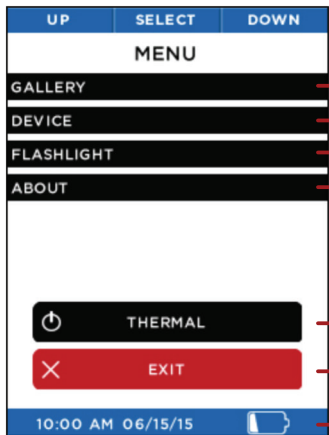

Reveal

Частота кадров 9Гц

Характеристики:

- Угол обзора 36°.
- Дальность 120м.
- Профессиональная матрица 206x156.
- Мощный фонарь 330 люмен.

Управление

Центральная и левая кнопки, при одновременном нажатии, открывают выпадающее меню быстрой навигации.

Запись изображения в галерею.

Вкл./Выкл.

Переключение цветовых палитр изображения.

Точка измерения текущей температуры.

Отображение температуры.

Разъем питания и слот под SD карту.

Меню

Галерея изображений.

Установка даты, времени, языка, установки автоматического отключения.

Управление яркостью фонаря.

Доступ к серийному номеру устройства и версии прошивки.

Выключение устройства.

Выход из меню.

Отображение времени, даты и статуса батареи.

Reveal XR

Частота кадров 9Гц

Характеристики:

- Угол обзора 20°.
- Дальность 270м.
- Профессиональная матрица 206x156.
- Мощный фонарь 330 люмен.

Доступные расцветки:

- Черный.
- Тимбер камуфляж.