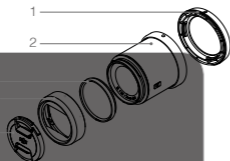

Введение

Объективы DJI DL/DL-S являются профессиональными объективами премиум класса, предназначенными специально для аэрофотосъемки. Эти объективы имеют легкий корпус из углеродного волокна, благодаря которому уменьшается нагрузка на стабилизатор и камеру и повышается стабильность во время съемки. Крепление DJI DL (диаметр 58 мм) позволяет устанавливать объективы на ZENMUSE™ X7 для обеспечения различных фокусных расстояний. При использовании с Zenmuse X7 коэффициент увеличения фокусного расстояния составляет 1,5 при фотосъемке.

Комплект поставки

Объектив × 1

Защитный кожух для объектива × 1

Обзор*

Пример: DJI DL 24mm F2.8 LS ASPH

1. Задняя крышка объектива
2. Объектив
3. Балансировочное кольцо
4. Бленда объектива
5. Крышка объектива

Установка объектива камеры

Выполните следующие шаги для установки объектива на корпус камеры. Следующие инструкции используют в качестве примера объектив DJI DL F24mm F/2.8 LS ASPH.

1. Снимите крышку камеры.
2. Снимите крышку объектива и заднюю крышку.

3. Совместите два указателя крепления объектива на корпусе камеры и объективе и вставьте объектив камеры в ее корпус.
4. Поверните объектив по часовой стрелке до щелчка.

* Каждый комплект включает только один объектив DJI DL или DL-S, наряду с крышкой объектива, задней крышкой объектива, блендой объектива и Балансировочное кольцо. Каждая модель объектива доступна в интернет-магазине DJI.