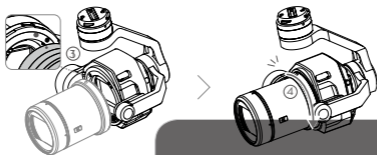

Комплект поставки

Объектив × 1

Защитный кожух для объектива × 1

Обзор*

Пример: DJI DL 24mm F2.8 LS ASPH

1. Задняя крышка объектива
2. Объектив
3. Балансировочное кольцо
4. Бленда объектива
5. Крышка объектива

Установка объектива камеры

Выполните следующие шаги для установки объектива на корпус камеры. Следующие инструкции используют в качестве примера объектив DJI DL F24mm F/2.8 LS ASPH.

1. Снимите крышку камеры.
2. Снимите крышку объектива и заднюю крышку.

3. Совместите два указателя крепления объектива на корпусе камеры и объективе и вставьте объектив камеры в ее корпус.
4. Поверните объектив по часовой стрелке до щелчка.

* Каждый комплект включает только один объектив DJI DL или DL-S, наряду с крышкой объектива, задней крышкой объектива, блендой объектива и Балансировочное кольцо. Каждая модель объектива доступна в интернет-магазине DJI.