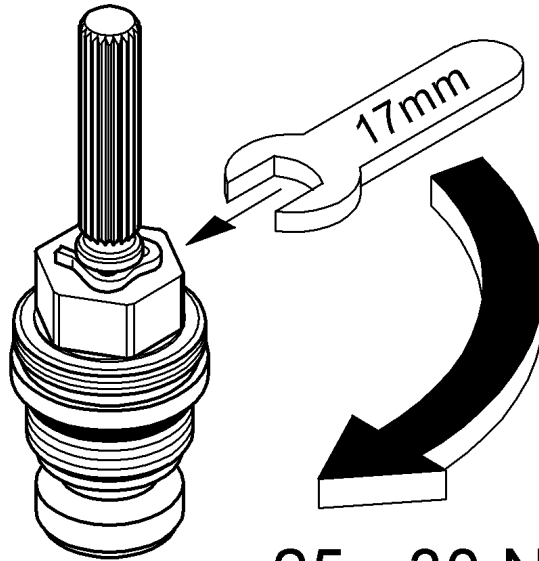

ENJOY WATER®

1/2"

25 - 30 Nm

3/4"

25 - 30 Nm