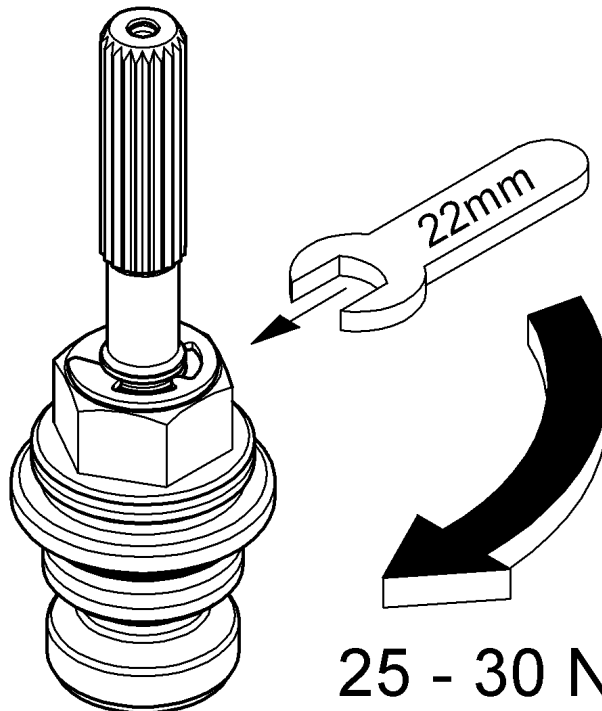

ENJOY WATER®

1/2"

25 - 30 Nm

3/4"

25 - 30 Nm