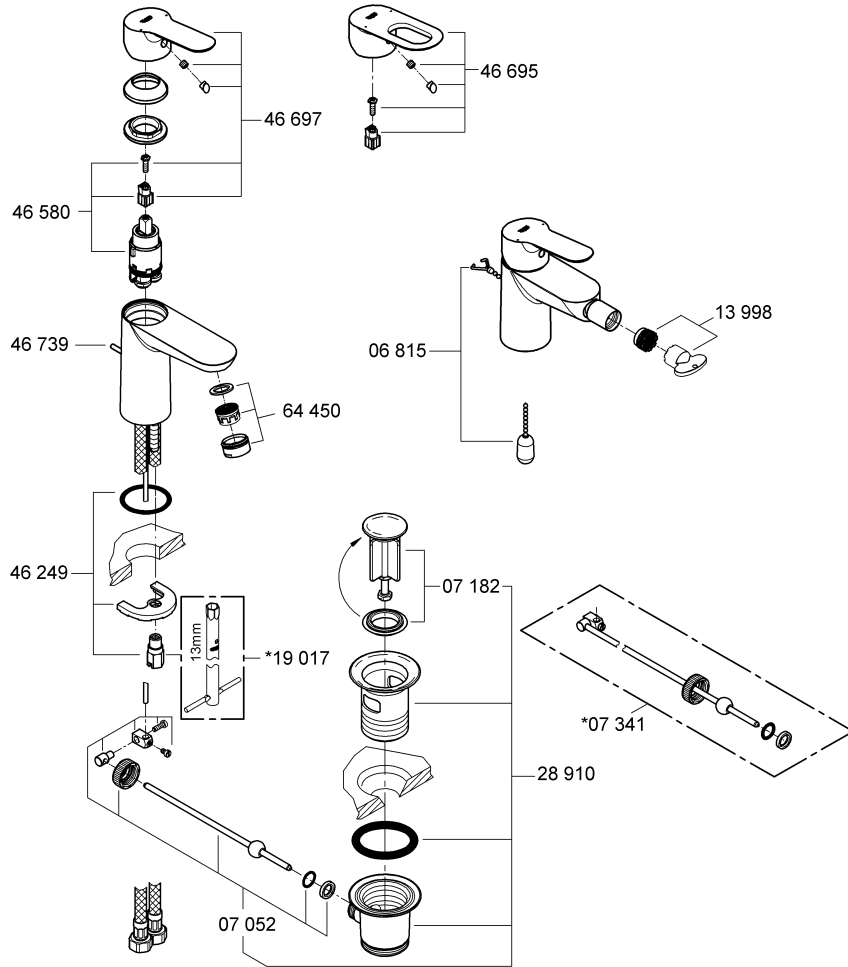

BAUEDGE/BAULOOP
DESIGN + ENGINEERING
GROHE GERMANY

99.0041.131/ÄM 229858/07.14

avrora-arm.ru
+7 (495) 956-62-18

Pure Freude an Wasser

23 328
23 329
23 330
23 356
23 335
23 336
23 337
23 357

23 331
23 332
23 338
23 339

23 328
23 329
23 330
23 356
23 335
23 336
23 337
23 331
23 332
23 338
23 339

23 328
23 329
23 330
23 356
23 335
23 336
23 337
23 357
23 331
23 332
23 338
23 339

3 bar:
5 l/min

23 333
23 340

23 334
23 341

23 333
23 334
23 340
23 341

23 333
23 334
23 340
23 341

20 421
20 422

20 421
20 422

Смесители

Комплект поставки	20 421	23 328	23 329	23 330	23 356	23 331	23 332	23 333	23 334	20 421 00M
Смеситель для умывальника		X	X	X	X					
Смеситель для биде						X	X			
вертикальный кран	X									X
Смеситель для ванны									X	
Смеситель для душа								X		
S-образные эксцентрики								X	X	
вертикальное подсоединение										
гарнитур для душа										
Техническое руководство	X	X	X	X	X	X	X	X	X	X
Инструкция по уходу	X	X	X	X	X	X	X	X	X	X
Вес нетто, кг	0,8	1,2	1,1	1,1	1,3	1,2	1,1	1,5	2,2	1,6

Дата изготовления: см. маркировку на изделии
 Срок эксплуатации согласно гарантийному талону.
 Изделие сертифицировано.
 Grohe AG, Germany

Смесители

Комплект поставки	20 422	23 335	23 336	23 337	23 357	23 338	23 339	23 340	23 341	20 422 00M
Смеситель для умывальника		X	X	X	X					
Смеситель для биде						X	X			
вертикальный кран	X									X
Смеситель для ванны									X	
Смеситель для душа								X		
S-образные эксцентрики								X	X	
вертикальное подсоединение										
гарнитур для душа										
Техническое руководство	X	X	X	X	X	X	X	X	X	X
Инструкция по уходу	X	X	X	X	X	X	X	X	X	X
Вес нетто, кг	0,8	1,1	1,0	1,0	1,2	1,1	1,0	1,4	2,1	1,6