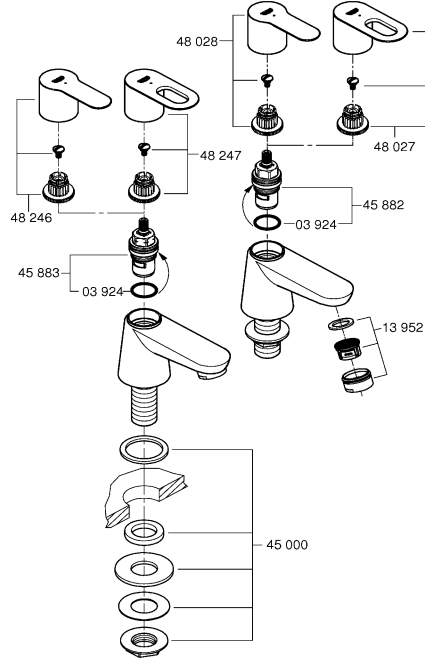

23 333
23 334
23 340
23 341

20 421
20 422

20 421
20 422

Смесители

Комплект поставки	20 421	23 328	23 329	23 330	23 356	23 331	23 332	23 333	23 334	20 421 00M
Смеситель для умывальника		X	X	X	X					
Смеситель для биде						X	X			
вертикальный кран	X									X
Смеситель для ванны									X	
Смеситель для душа								X		
S-образные эксцентрики								X	X	
вертикальное подсоединение										
гарнитур для душа										
Техническое руководство	X	X	X	X	X	X	X	X	X	X
Инструкция по уходу	X	X	X	X	X	X	X	X	X	X
Вес нетто, кг	0,8	1,2	1,1	1,1	1,3	1,2	1,1	1,5	2,2	1,6

Дата изготовления: см. маркировку на изделии
 Срок эксплуатации согласно гарантийному талону.
 Изделие сертифицировано.
 Grohe AG, Germany

Смесители

Комплект поставки	20 422	23 335	23 336	23 337	23 357	23 338	23 339	23 340	23 341	20 422 00M
Смеситель для умывальника		X	X	X	X					
Смеситель для биде						X	X			
вертикальный кран	X									X
Смеситель для ванны									X	
Смеситель для душа								X		
S-образные эксцентрики								X	X	
вертикальное подсоединение										
гарнитур для душа										
Техническое руководство	X	X	X	X	X	X	X	X	X	X
Инструкция по уходу	X	X	X	X	X	X	X	X	X	X
Вес нетто, кг	0,8	1,1	1,0	1,0	1,2	1,1	1,0	1,4	2,1	1,6