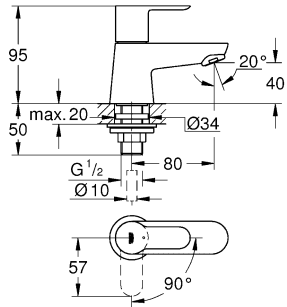

23 328
23 329
23 330
23 356
23 335
23 336
23 337
23 331
23 332
23 338
23 339

23 328
23 329
23 330
23 356
23 335
23 336
23 337
23 357
23 331
23 332
23 338
23 339

3 bar:
5 l/min

23 333
23 340

23 334
23 341

23 333
23 334
23 340
23 341

23 333
23 334
23 340
23 341

20 421
20 422

20 421
20 422

Смесители

Комплект поставки	20 421	23 328	23 329	23 330	23 356	23 331	23 332	23 333	23 334	20 421 00M
Смеситель для умывальника		X	X	X	X					
Смеситель для биде						X	X			
вертикальный кран	X									X
Смеситель для ванны									X	
Смеситель для душа								X		
S-образные эксцентрики								X	X	
вертикальное подсоединение										
гарнитур для душа										
Техническое руководство	X	X	X	X	X	X	X	X	X	X
Инструкция по уходу	X	X	X	X	X	X	X	X	X	X
Вес нетто, кг	0,8	1,2	1,1	1,1	1,3	1,2	1,1	1,5	2,2	1,6