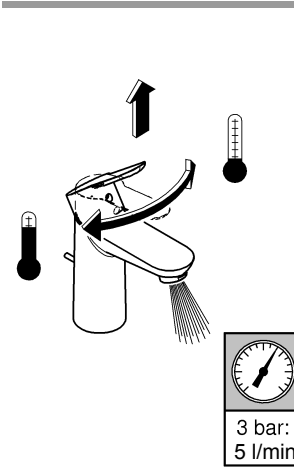

BAUEDGE/BAULOOP
DESIGN + ENGINEERING
GROHE GERMANY

99.0041.131/ÄM 229858/07.14

avrora-arm.ru
+7 (495) 956-62-18

Pure Freude an Wasser

23 328
23 329
23 330
23 356
23 335
23 336
23 337
23 357

23 331
23 332
23 338
23 339

23 328
23 329
23 330
23 356
23 335
23 336
23 337
23 331
23 332
23 338
23 339

23 328
23 329
23 330
23 356
23 335
23 336
23 337
23 357
23 331
23 332
23 338
23 339

3 bar:
5 l/min

23 333
23 340

23 334
23 341

23 333
23 334
23 340
23 341