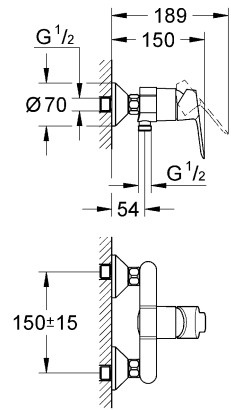

23 333
23 340