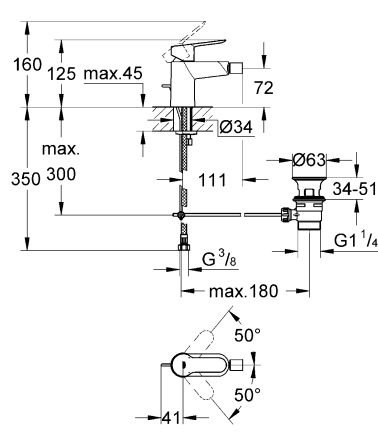

BAUEDGE/BAULOOP
DESIGN + ENGINEERING
GROHE GERMANY

99.0041.131/ÄM 229858/07.14

avrora-arm.ru
+7 (495) 956-62-18

Pure Freude an Wasser

23 328
23 329
23 330
23 356
23 335
23 336
23 337
23 357

23 331
23 332
23 338
23 339

23 328
23 329
23 330
23 356
23 335
23 336
23 337
23 331
23 332
23 338
23 339

23 328
23 329
23 330
23 356
23 335
23 336
23 337
23 357
23 331
23 332
23 338
23 339

3 bar:
5 l/min

23 333
23 340

23 334
23 341

23 333
23 334
23 340
23 341

23 333
23 334
23 340
23 341

20 421
20 422

20 421
20 422

Смесители

Комплект поставки	20 421	23 328	23 329	23 330	23 356	23 331	23 332	23 333	23 334	20 421 00M
Смеситель для умывальника		X	X	X	X					
Смеситель для биде						X	X			
вертикальный кран	X									X
Смеситель для ванны									X	
Смеситель для душа								X		
S-образные эксцентрики								X	X	
вертикальное подсоединение										
гарнитур для душа										
Техническое руководство	X	X	X	X	X	X	X	X	X	X
Инструкция по уходу	X	X	X	X	X	X	X	X	X	X
Вес нетто, кг	0,8	1,2	1,1	1,1	1,3	1,2	1,1	1,5	2,2	1,6