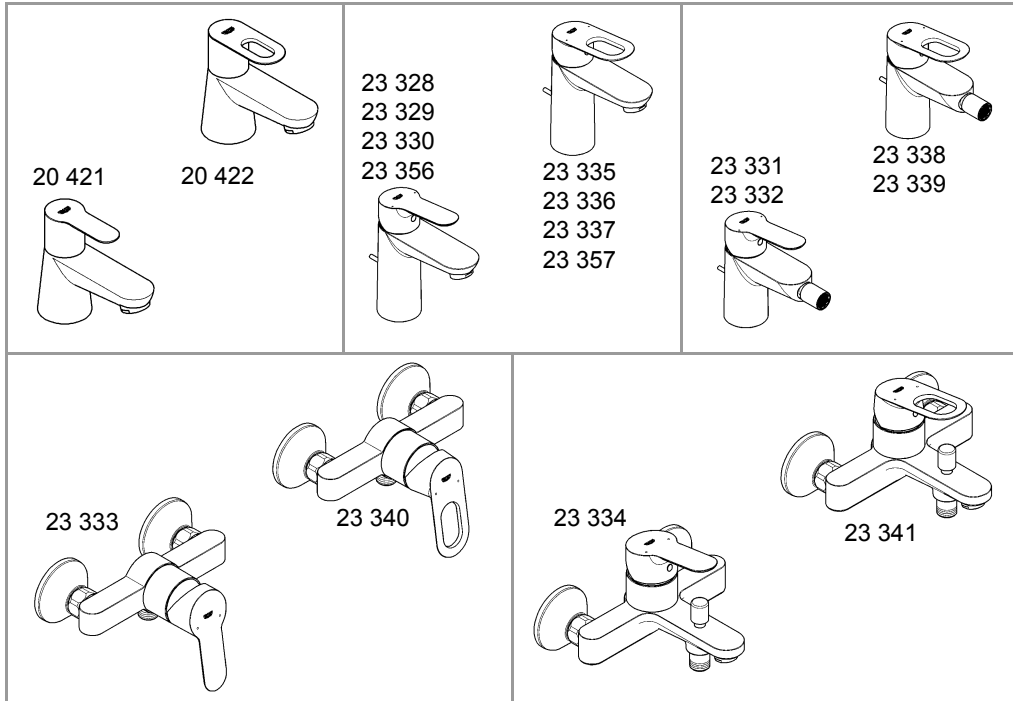

BAUEDGE/BAULOOP
DESIGN + ENGINEERING
GROHE GERMANY

99.0041.131/ÄM 229858/07.14

avrora-arm.ru
+7 (495) 956-62-18

Pure Freude an Wasser

23 328
23 329
23 330
23 356
23 335
23 336
23 337
23 357

23 331
23 332
23 338
23 339

23 328
23 329
23 330
23 356
23 335
23 336
23 337
23 331
23 332
23 338
23 339

23 328
23 329
23 330
23 356
23 335
23 336
23 337
23 357
23 331
23 332
23 338
23 339

3 bar:
5 l/min

23 333
23 340

23 334
23 341

23 333
23 334
23 340
23 341