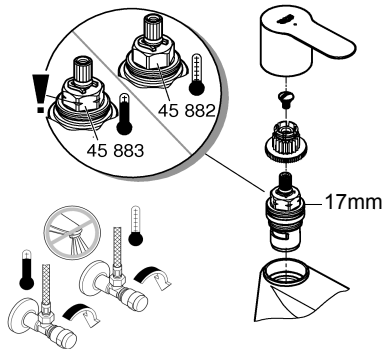

23 333
23 334
23 340
23 341

20 421
20 422

20 421
20 422

Смесители

Комплект поставки	20 421	23 328	23 329	23 330	23 356	23 331	23 332	23 333	23 334	20 421 00M
Смеситель для умывальника		X	X	X	X					
Смеситель для биде						X	X			
вертикальный кран	X									X
Смеситель для ванны									X	
Смеситель для душа								X		
S-образные эксцентрики								X	X	
вертикальное подсоединение										
гарнитур для душа										
Техническое руководство	X	X	X	X	X	X	X	X	X	X
Инструкция по уходу	X	X	X	X	X	X	X	X	X	X
Вес нетто, кг	0,8	1,2	1,1	1,1	1,3	1,2	1,1	1,5	2,2	1,6

Дата изготовления: см. маркировку на изделии
 Срок эксплуатации согласно гарантийному талону.
 Изделие сертифицировано.
 Grohe AG, Germany

Смесители

Комплект поставки	20 422	23 335	23 336	23 337	23 357	23 338	23 339	23 340	23 341	20 422 00M
Смеситель для умывальника		X	X	X	X					
Смеситель для биде						X	X			
вертикальный кран	X									X
Смеситель для ванны									X	
Смеситель для душа								X		
S-образные эксцентрики								X	X	
вертикальное подсоединение										
гарнитур для душа										
Техническое руководство	X	X	X	X	X	X	X	X	X	X
Инструкция по уходу	X	X	X	X	X	X	X	X	X	X
Вес нетто, кг	0,8	1,1	1,0	1,0	1,2	1,1	1,0	1,4	2,1	1,6