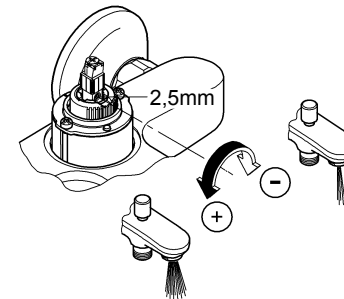

23 328
23 329
23 330
23 356
23 335
23 336
23 337
23 331
23 332
23 338
23 339

23 328
23 329
23 330
23 356
23 335
23 336
23 337
23 357
23 331
23 332
23 338
23 339

3 bar:
5 l/min

23 333
23 340

23 334
23 341

23 333
23 334
23 340
23 341

23 333
23 334
23 340
23 341

20 421
20 422

20 421
20 422

Смесители

Комплект поставки	20 421	23 328	23 329	23 330	23 356	23 331	23 332	23 333	23 334	20 421 00M
Смеситель для умывальника		X	X	X	X					
Смеситель для биде						X	X			
вертикальный кран	X									X
Смеситель для ванны									X	
Смеситель для душа								X		
S-образные эксцентрики								X	X	
вертикальное подсоединение										
гарнитур для душа										
Техническое руководство	X	X	X	X	X	X	X	X	X	X
Инструкция по уходу	X	X	X	X	X	X	X	X	X	X
Вес нетто, кг	0,8	1,2	1,1	1,1	1,3	1,2	1,1	1,5	2,2	1,6