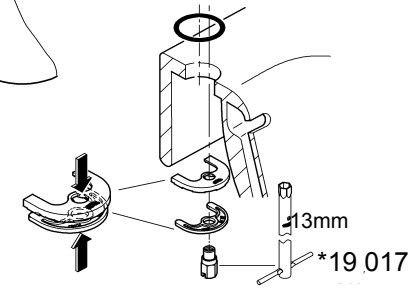

BAUEDGE/BAULOOP
DESIGN + ENGINEERING
GROHE GERMANY

99.0041.131/ÄM 229858/07.14

avrora-arm.ru
+7 (495) 956-62-18

Pure Freude an Wasser

23 328
23 329
23 330
23 356
23 335
23 336
23 337
23 357

23 331
23 332
23 338
23 339

23 328
23 329
23 330
23 356
23 335
23 336
23 337
23 331
23 332
23 338
23 339

23 328
23 329
23 330
23 356
23 335
23 336
23 337
23 357
23 331
23 332
23 338
23 339

3 bar:
5 l/min

23 333
23 340

23 334
23 341

23 333
23 334
23 340
23 341

23 333
23 334
23 340
23 341

20 421
20 422

20 421
20 422

Смесители

Комплект поставки	20 421	23 328	23 329	23 330	23 356	23 331	23 332	23 333	23 334	20 421 00M
Смеситель для умывальника		X	X	X	X					
Смеситель для биде						X	X			
вертикальный кран	X									X
Смеситель для ванны									X	
Смеситель для душа								X		
S-образные эксцентрики								X	X	
вертикальное подсоединение										
гарнитур для душа										
Техническое руководство	X	X	X	X	X	X	X	X	X	X
Инструкция по уходу	X	X	X	X	X	X	X	X	X	X
Вес нетто, кг	0,8	1,2	1,1	1,1	1,3	1,2	1,1	1,5	2,2	1,6