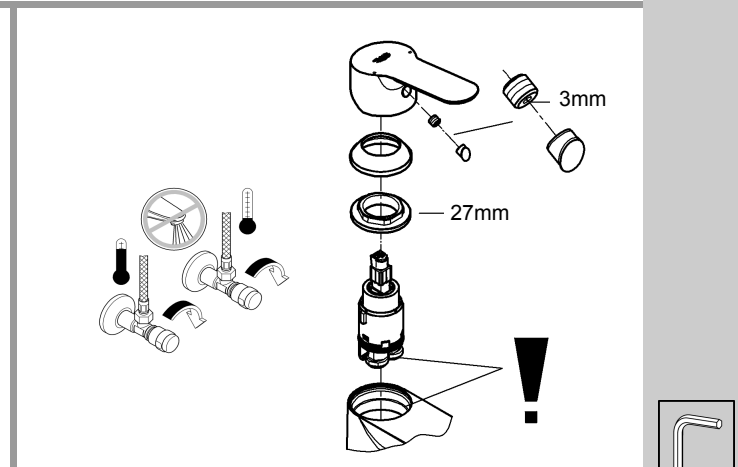

23 328
23 329
23 330
23 356
23 335
23 336
23 337
23 357
23 331
23 332
23 338
23 339