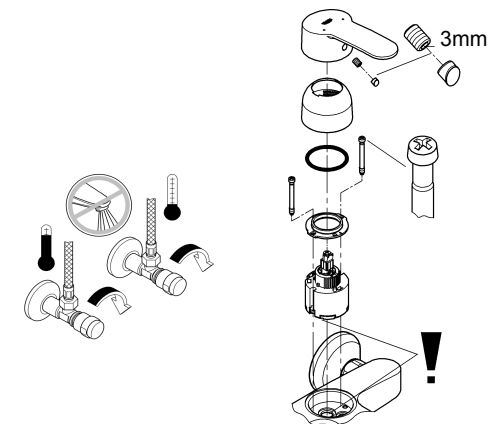

23 328
23 329
23 330
23 356
23 335
23 336
23 337
23 331
23 332
23 338
23 339

23 328
23 329
23 330
23 356
23 335
23 336
23 337
23 357
23 331
23 332
23 338
23 339

3 bar:
5 l/min

23 333
23 340

23 334
23 341

23 333
23 334
23 340
23 341

23 333
23 334
23 340
23 341

20 421
20 422

20 421
20 422

Смесители

Комплект поставки	20 421	23 328	23 329	23 330	23 356	23 331	23 332	23 333	23 334	20 421 00M
Смеситель для умывальника		X	X	X	X					
Смеситель для биде						X	X			
вертикальный кран	X									X
Смеситель для ванны									X	
Смеситель для душа								X		
S-образные эксцентрики								X	X	
вертикальное подсоединение										
гарнитур для душа										
Техническое руководство	X	X	X	X	X	X	X	X	X	X
Инструкция по уходу	X	X	X	X	X	X	X	X	X	X
Вес нетто, кг	0,8	1,2	1,1	1,1	1,3	1,2	1,1	1,5	2,2	1,6

Дата изготовления: см. маркировку на изделии
 Срок эксплуатации согласно гарантийному талону.
 Изделие сертифицировано.
 Grohe AG, Germany

Смесители

Комплект поставки	20 422	23 335	23 336	23 337	23 357	23 338	23 339	23 340	23 341	20 422 00M
Смеситель для умывальника		X	X	X	X					
Смеситель для биде						X	X			
вертикальный кран	X									X
Смеситель для ванны									X	
Смеситель для душа								X		
S-образные эксцентрики								X	X	
вертикальное подсоединение										
гарнитур для душа										
Техническое руководство	X	X	X	X	X	X	X	X	X	X
Инструкция по уходу	X	X	X	X	X	X	X	X	X	X
Вес нетто, кг	0,8	1,1	1,0	1,0	1,2	1,1	1,0	1,4	2,1	1,6