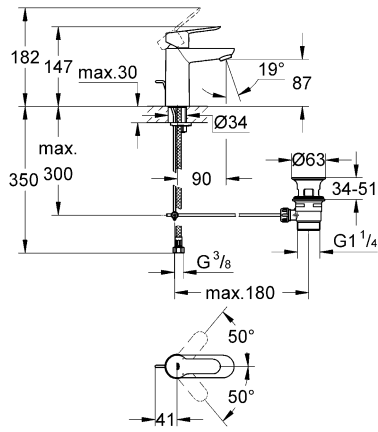

BAUEDGE/BAULOOP
DESIGN + ENGINEERING
GROHE GERMANY

99.0041.131/ÄM 229858/07.14

avrora-arm.ru
+7 (495) 956-62-18

Pure Freude an Wasser

23 328
23 329
23 330
23 356
23 335
23 336
23 337
23 357

23 331
23 332
23 338
23 339

23 328
23 329
23 330
23 356
23 335
23 336
23 337
23 331
23 332
23 338
23 339

23 328
23 329
23 330
23 356
23 335
23 336
23 337
23 357
23 331
23 332
23 338
23 339

3 bar:
5 l/min

23 333
23 340

23 334
23 341

23 333
23 334
23 340
23 341

23 333
23 334
23 340
23 341

20 421
20 422

20 421
20 422

Смесители

Комплект поставки	20 421	23 328	23 329	23 330	23 356	23 331	23 332	23 333	23 334	20 421 00M
Смеситель для умывальника		X	X	X	X					
Смеситель для биде						X	X			
вертикальный кран	X									X
Смеситель для ванны									X	
Смеситель для душа								X		
S-образные эксцентрики								X	X	
вертикальное подсоединение										
гарнитур для душа										
Техническое руководство	X	X	X	X	X	X	X	X	X	X
Инструкция по уходу	X	X	X	X	X	X	X	X	X	X
Вес нетто, кг	0,8	1,2	1,1	1,1	1,3	1,2	1,1	1,5	2,2	1,6