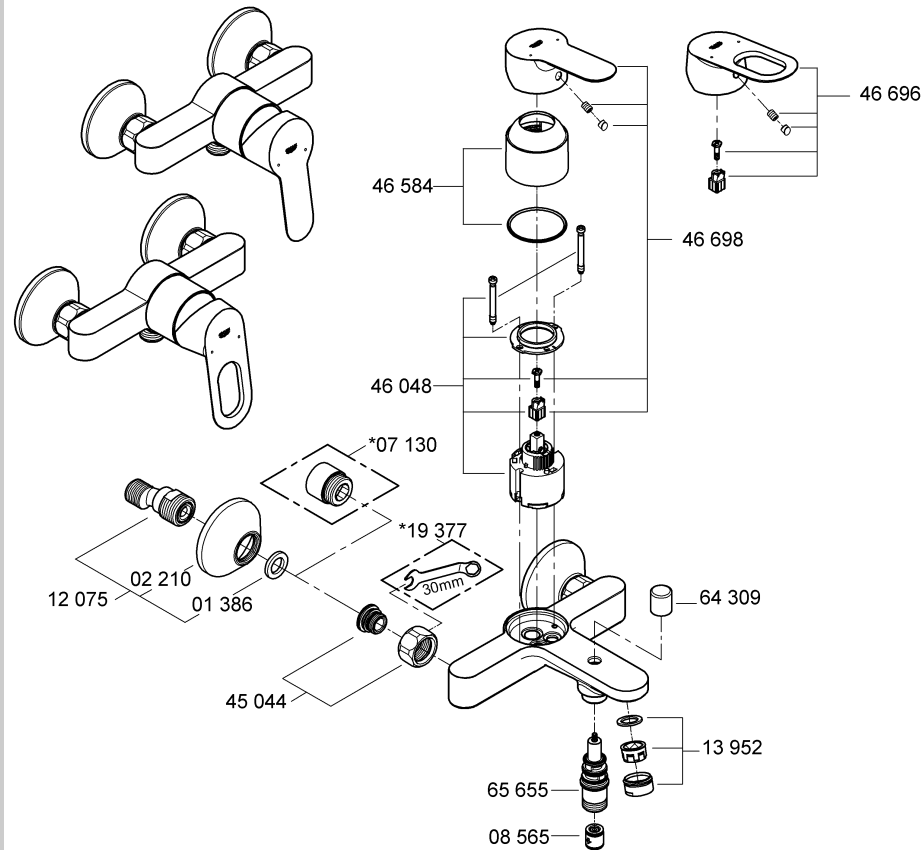

23 328
23 329
23 330
23 356
23 335
23 336
23 337
23 331
23 332
23 338
23 339

23 328
23 329
23 330
23 356
23 335
23 336
23 337
23 357
23 331
23 332
23 338
23 339

3 bar:
5 l/min

23 333
23 340

23 334
23 341

23 333
23 334
23 340
23 341

23 333
23 334
23 340
23 341

20 421
20 422

20 421
20 422

Смесители

Комплект поставки	20 421	23 328	23 329	23 330	23 356	23 331	23 332	23 333	23 334	20 421 00M
Смеситель для умывальника		X	X	X	X					
Смеситель для биде						X	X			
вертикальный кран	X									X
Смеситель для ванны									X	
Смеситель для душа								X		
S-образные эксцентрики								X	X	
вертикальное подсоединение										
гарнитур для душа										
Техническое руководство	X	X	X	X	X	X	X	X	X	X
Инструкция по уходу	X	X	X	X	X	X	X	X	X	X
Вес нетто, кг	0,8	1,2	1,1	1,1	1,3	1,2	1,1	1,5	2,2	1,6

Дата изготовления: см. маркировку на изделии
 Срок эксплуатации согласно гарантийному талону.
 Изделие сертифицировано.
 Grohe AG, Germany

Смесители

Комплект поставки	20 422	23 335	23 336	23 337	23 357	23 338	23 339	23 340	23 341	20 422 00M
Смеситель для умывальника		X	X	X	X					
Смеситель для биде						X	X			
вертикальный кран	X									X
Смеситель для ванны									X	
Смеситель для душа								X		
S-образные эксцентрики								X	X	
вертикальное подсоединение										
гарнитур для душа										
Техническое руководство	X	X	X	X	X	X	X	X	X	X
Инструкция по уходу	X	X	X	X	X	X	X	X	X	X
Вес нетто, кг	0,8	1,1	1,0	1,0	1,2	1,1	1,0	1,4	2,1	1,6