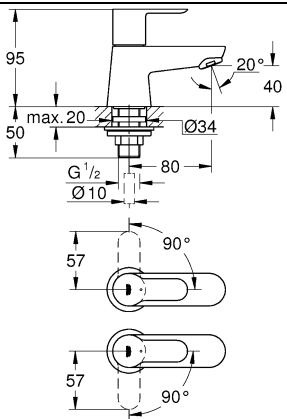

23 328
23 329
23 330
23 356
23 335
23 336
23 337
23 331
23 332
23 338
23 339

23 328
23 329
23 330
23 356
23 335
23 336
23 337
23 357
23 331
23 332
23 338
23 339

3 bar:
5 l/min

23 333
23 340

23 334
23 341

23 333
23 334
23 340
23 341

23 333
23 334
23 340
23 341

20 421
20 422

20 421
20 422

Смесители

Комплект поставки	20 421	23 328	23 329	23 330	23 356	23 331	23 332	23 333	23 334	20 421 00M
Смеситель для умывальника		X	X	X	X					
Смеситель для биде						X	X			
вертикальный кран	X									X
Смеситель для ванны									X	
Смеситель для душа								X		
S-образные эксцентрики								X	X	
вертикальное подсоединение										
гарнитур для душа										
Техническое руководство	X	X	X	X	X	X	X	X	X	X
Инструкция по уходу	X	X	X	X	X	X	X	X	X	X
Вес нетто, кг	0,8	1,2	1,1	1,1	1,3	1,2	1,1	1,5	2,2	1,6