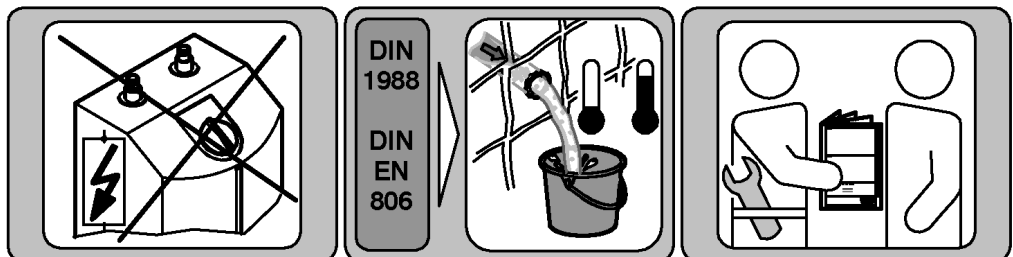

BAUEDGE/BAULOOP
DESIGN + ENGINEERING
GROHE GERMANY

99.0041.131/ÄM 229858/07.14

avrora-arm.ru
+7 (495) 956-62-18

Pure Freude an Wasser

23 328
23 329
23 330
23 356
23 335
23 336
23 337
23 357

23 331
23 332
23 338
23 339