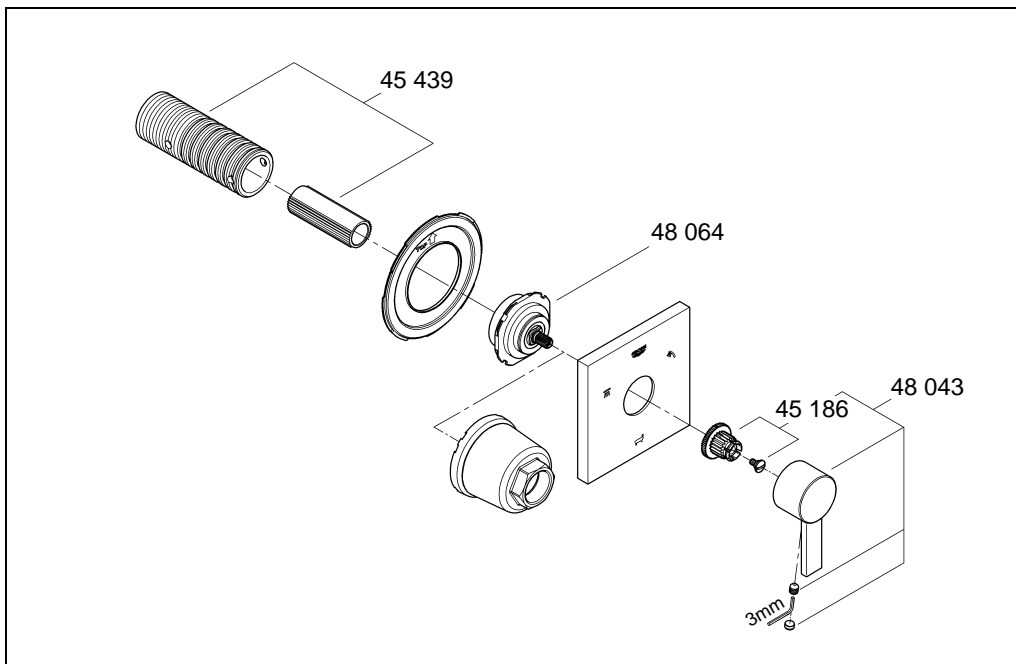

19 590
19 591

Allure

Allure

Design & Quality Engineering GROHE Germany

avrora-arm.ru

+7 (495) 956-62-18

GROHE
ENJOY WATER®

Bitte diese Anleitung an den Benutzer der Armatur weitergeben!
Please pass these instructions on to the end user of the fitting.
S.v.p remettre cette instruction à l'utilisateur de la robinetterie!