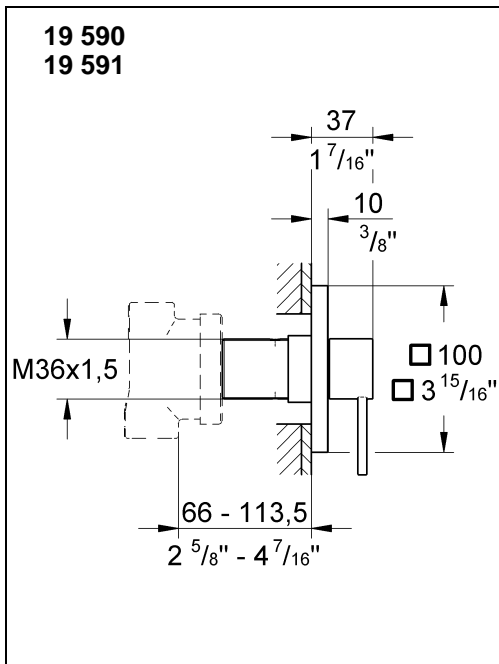

19 590
19 591

Allure

Allure

Design & Quality Engineering GROHE Germany

avrora-arm.ru

+7 (495) 956-62-18

GROHE
ENJOY WATER®

Bitte diese Anleitung an den Benutzer der Armatur weitergeben!
Please pass these instructions on to the end user of the fitting.
S.v.p remettre cette instruction à l'utilisateur de la robinetterie!