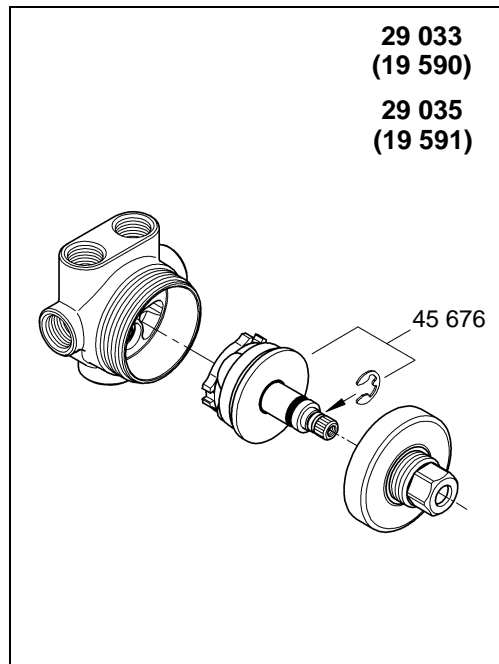

19 590
19 591

Allure

Allure

Design & Quality Engineering GROHE Germany

avrora-arm.ru

+7 (495) 956-62-18

GROHE
ENJOY WATER®

Bitte diese Anleitung an den Benutzer der Armatur weitergeben!
Please pass these instructions on to the end user of the fitting.
S.v.p remettre cette instruction à l'utilisateur de la robinetterie!