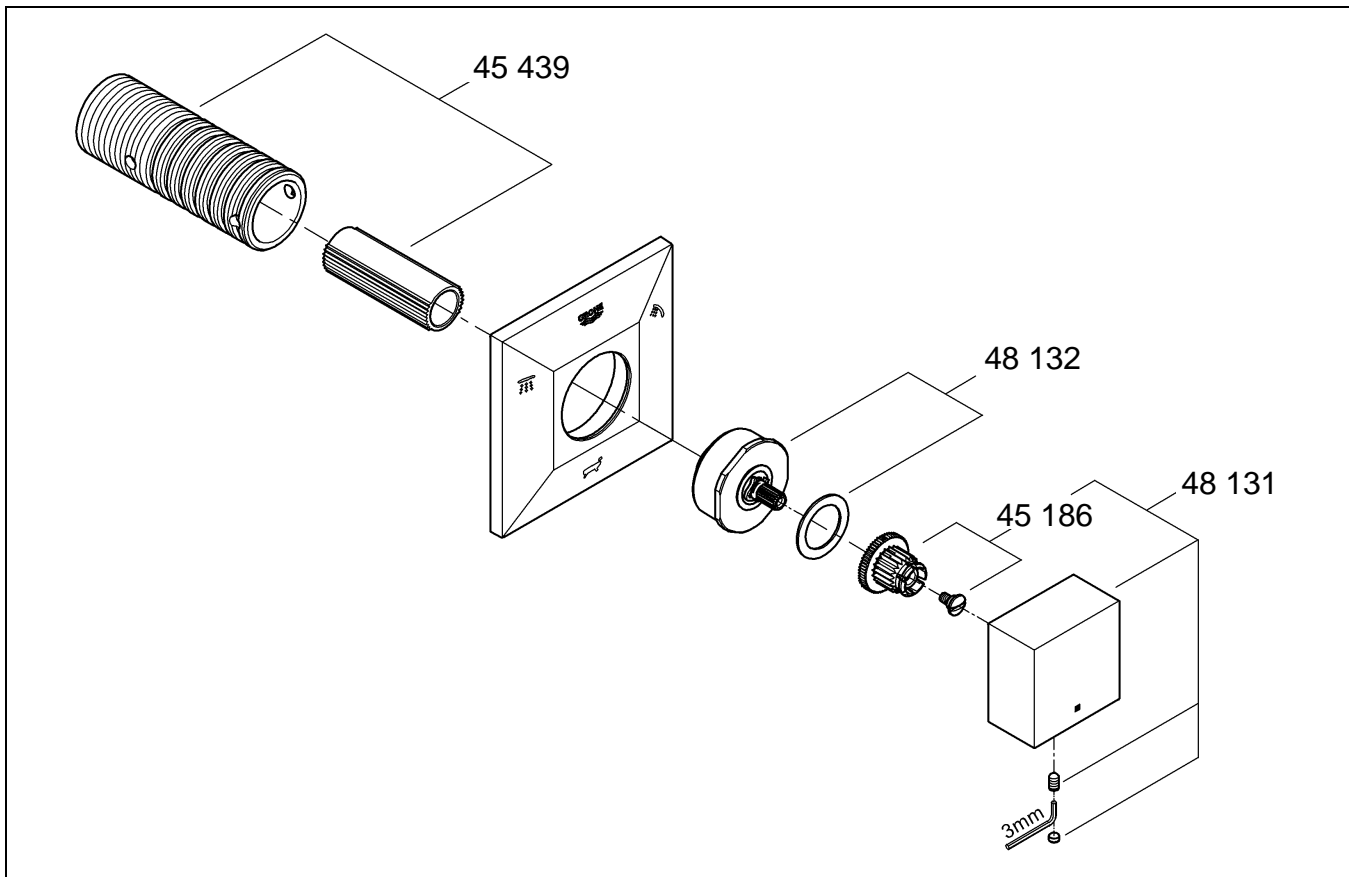

19 798
19 799

Allure Brilliant

Allure Brilliant

Design & Quality Engineering GROHE Germany

avroara-arm.ru
+7 (495) 956-62-18

GROHE
ENJOY WATER®

Bitte diese Anleitung an den Benutzer der Armatur weitergeben!
Please pass these instructions on to the end user of the fitting.
S.v.p remettre cette instruction à l'utilisateur de la robinetterie!