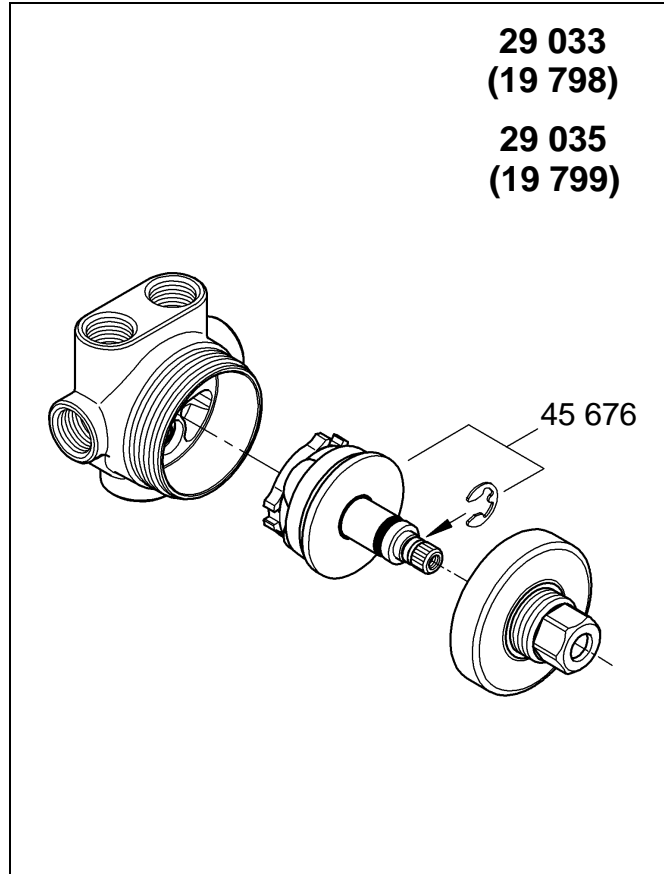

19 798
19 799

Allure Brilliant

Allure Brilliant

Design & Quality Engineering GROHE Germany

avroara-arm.ru
+7 (495) 956-62-18

GROHE
ENJOY WATER®

Bitte diese Anleitung an den Benutzer der Armatur weitergeben!
Please pass these instructions on to the end user of the fitting.
S.v.p remettre cette instruction à l'utilisateur de la robinetterie!