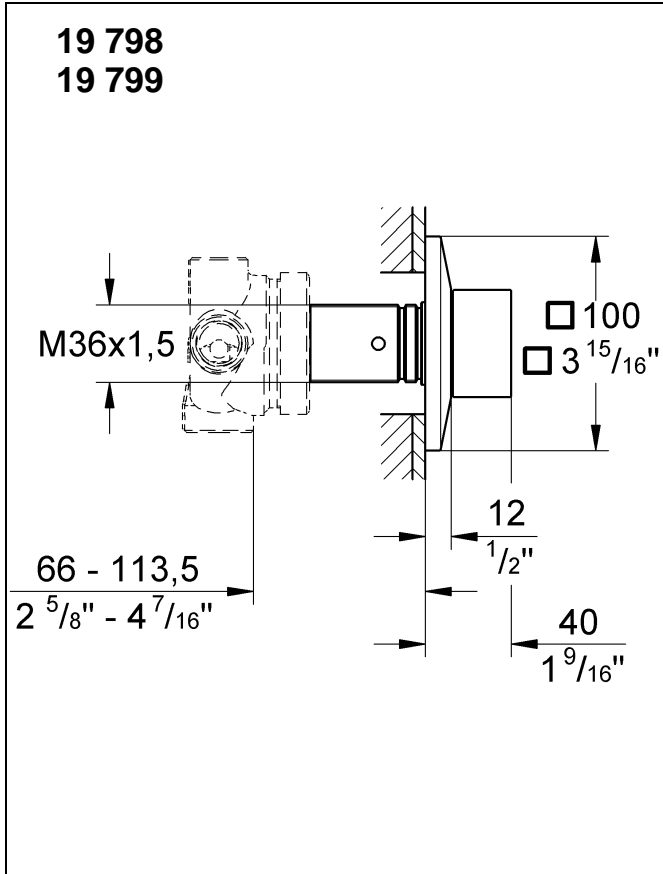

19 798
19 799

Allure Brilliant

Allure Brilliant

Design & Quality Engineering GROHE Germany

avroara-arm.ru
+7 (495) 956-62-18

GROHE
ENJOY WATER®

Bitte diese Anleitung an den Benutzer der Armatur weitergeben!
Please pass these instructions on to the end user of the fitting.
S.v.p remettre cette instruction à l'utilisateur de la robinetterie!