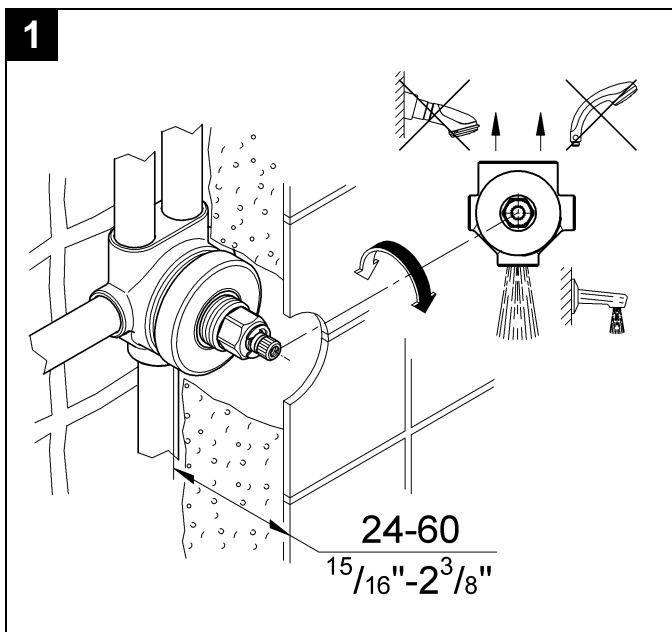

GRANDERA
DESIGN + ENGINEERING
GROHE GERMANY

99.0059.031/ÄM 228460/05.13

avrrora-arm.ru
+7 (495) 956-62-18

GROHE
WAVE

Pure Freude an Wasser

19 942

Please pass these instructions on to the end user of the fitting!
 S.v.p remettre cette instruction à l'utilisateur de la robinetterie!
 Entregue estas instrucciones al usuario final de la grifería!