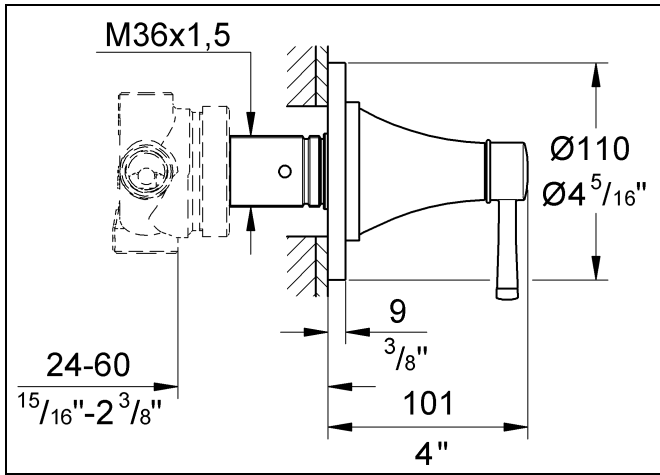

GRANDERA
DESIGN + ENGINEERING
GROHE GERMANY

99.0059.031/ÄM 228460/05.13

avrrora-arm.ru
+7 (495) 956-62-18

GROHE
WAVE

Pure Freude an Wasser

19 942

Please pass these instructions on to the end user of the fitting!
 S.v.p remettre cette instruction à l'utilisateur de la robinetterie!
 Entregue estas instrucciones al usuario final de la grifería!