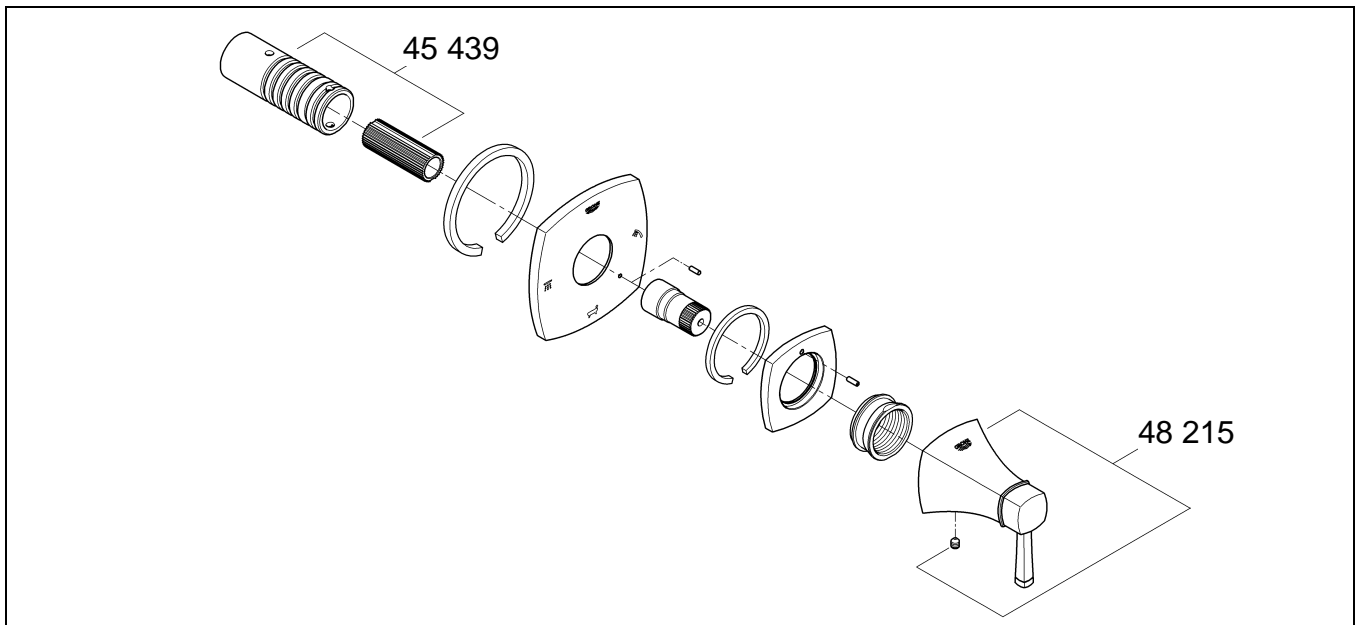

GRANDERA
DESIGN + ENGINEERING
GROHE GERMANY

99.0059.031/ÄM 228460/05.13

avrrora-arm.ru
+7 (495) 956-62-18

GROHE
WAVE

Pure Freude an Wasser

19 942

Please pass these instructions on to the end user of the fitting!
 S.v.p remettre cette instruction à l'utilisateur de la robinetterie!
 Entregue estas instrucciones al usuario final de la grifería!