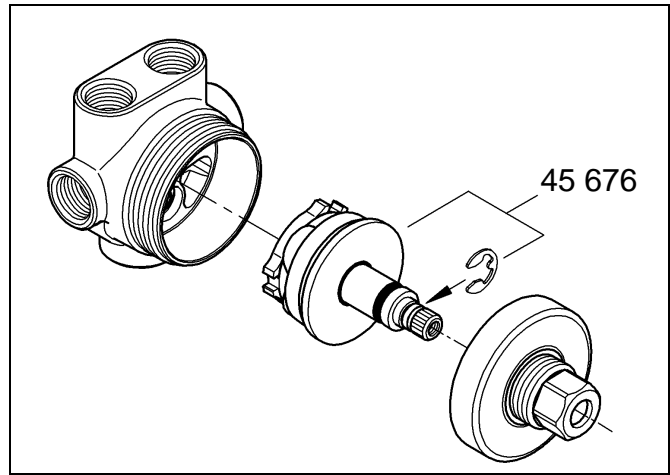

GRANDERA
DESIGN + ENGINEERING
GROHE GERMANY

99.0059.031/ÄM 228460/05.13

avrrora-arm.ru
+7 (495) 956-62-18

GROHE
WAVE

Pure Freude an Wasser

19 942

Please pass these instructions on to the end user of the fitting!
 S.v.p remettre cette instruction à l'utilisateur de la robinetterie!
 Entregue estas instrucciones al usuario final de la grifería!