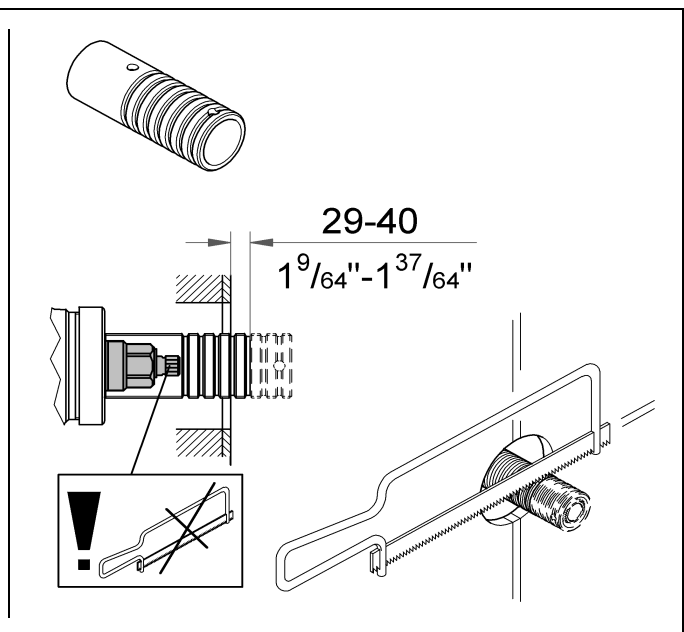

GRANDERA
DESIGN + ENGINEERING
GROHE GERMANY

99.0059.031/ÄM 228460/05.13

avrrora-arm.ru
+7 (495) 956-62-18

GROHE
WAVE

Pure Freude an Wasser

19 942

Please pass these instructions on to the end user of the fitting!
 S.v.p remettre cette instruction à l'utilisateur de la robinetterie!
 Entregue estas instrucciones al usuario final de la grifería!