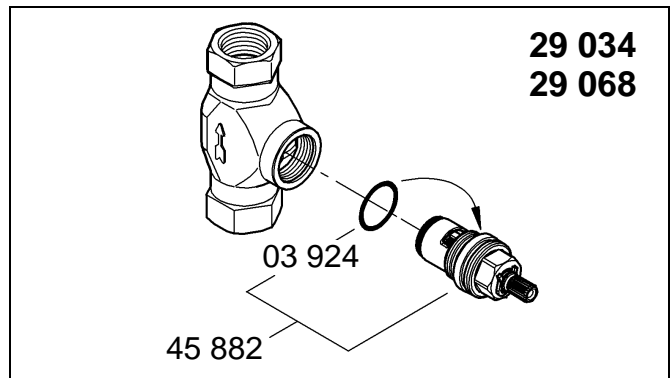

GRANDERA
DESIGN + ENGINEERING
GROHE GERMANY

99.0060.031/ÄM 228460/05.13

avrora-arm.ru
+7 (495) 956-62-18

GROHE
WAVE

Pure Freude an Wasser

19 944

Bitte diese Anleitung an den Benutzer der Armatur weitergeben!
 Please pass these instructions on to the end user of the fitting.
 S.v.p remettre cette instruction à l'utilisateur de la robinetterie!

1

43-91
 $1\frac{11}{16}'' - 3\frac{37}{64}''$

2

5-25
 $\frac{3}{16}'' - 1''$

3

53-54
 $2\frac{1}{16}'' - 2\frac{1}{8}''$

4

42mm

3mm