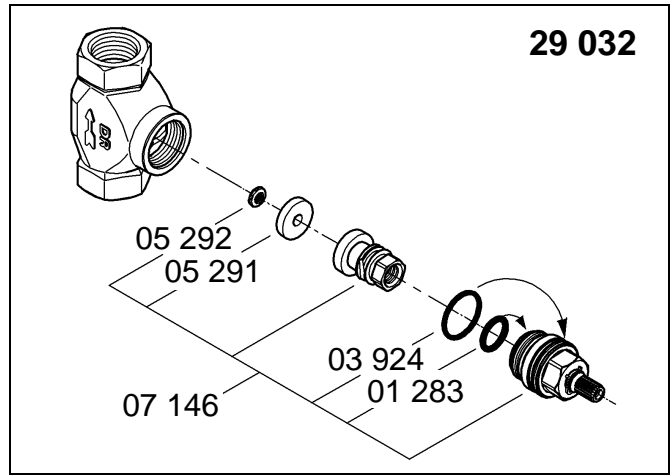

GRANDERA
DESIGN + ENGINEERING
GROHE GERMANY

99.0060.031/ÄM 228460/05.13

avrora-arm.ru
+7 (495) 956-62-18

GROHE
WAVE

Pure Freude an Wasser

19 944

Bitte diese Anleitung an den Benutzer der Armatur weitergeben!
 Please pass these instructions on to the end user of the fitting.
 S.v.p remettre cette instruction à l'utilisateur de la robinetterie!

1

43-91
 $1\frac{11}{16}'' - 3\frac{37}{64}''$

2

5-25
 $\frac{3}{16}'' - 1''$

3

53-54
 $2\frac{1}{16}'' - 2\frac{1}{8}''$

4

42mm

3mm