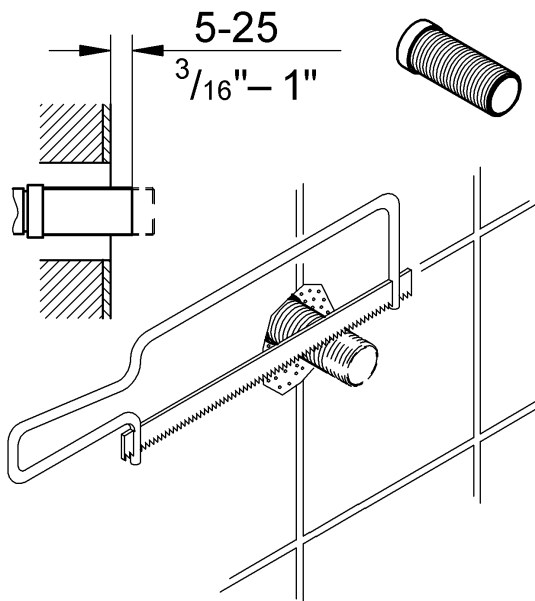

GRANDERA
DESIGN + ENGINEERING
GROHE GERMANY

99.0060.031/ÄM 228460/05.13

avrora-arm.ru
+7 (495) 956-62-18

GROHE
WAVE

Pure Freude an Wasser

19 944

Bitte diese Anleitung an den Benutzer der Armatur weitergeben!
 Please pass these instructions on to the end user of the fitting.
 S.v.p remettre cette instruction à l'utilisateur de la robinetterie!

1

43-91
 $1\frac{11}{16}'' - 3\frac{37}{64}''$

2

5-25
 $\frac{3}{16}'' - 1''$

3

53-54
 $2\frac{1}{16}'' - 2\frac{1}{8}''$

4

42mm

3mm