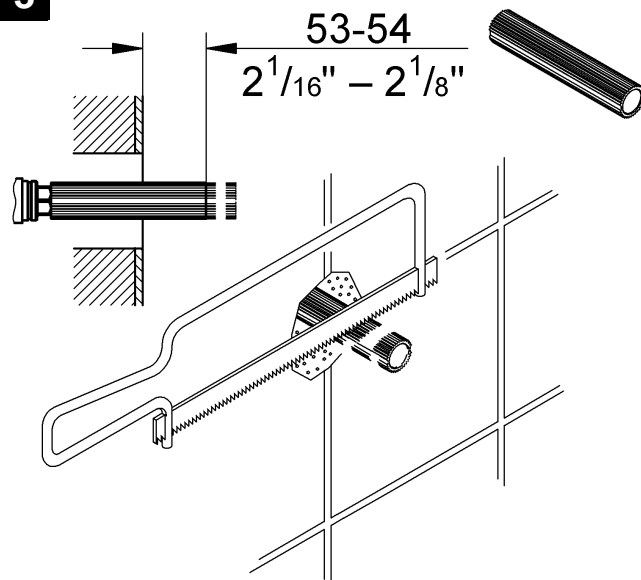

GRANDERA
DESIGN + ENGINEERING
GROHE GERMANY

99.0060.031/ÄM 228460/05.13

avrora-arm.ru
+7 (495) 956-62-18

GROHE
WAVE

Pure Freude an Wasser

19 944

Bitte diese Anleitung an den Benutzer der Armatur weitergeben!
 Please pass these instructions on to the end user of the fitting.
 S.v.p remettre cette instruction à l'utilisateur de la robinetterie!

1

43-91
 $1\frac{11}{16}'' - 3\frac{37}{64}''$

2

5-25
 $\frac{3}{16}'' - 1''$

3

53-54
 $2\frac{1}{16}'' - 2\frac{1}{8}''$

4

42mm

3mm