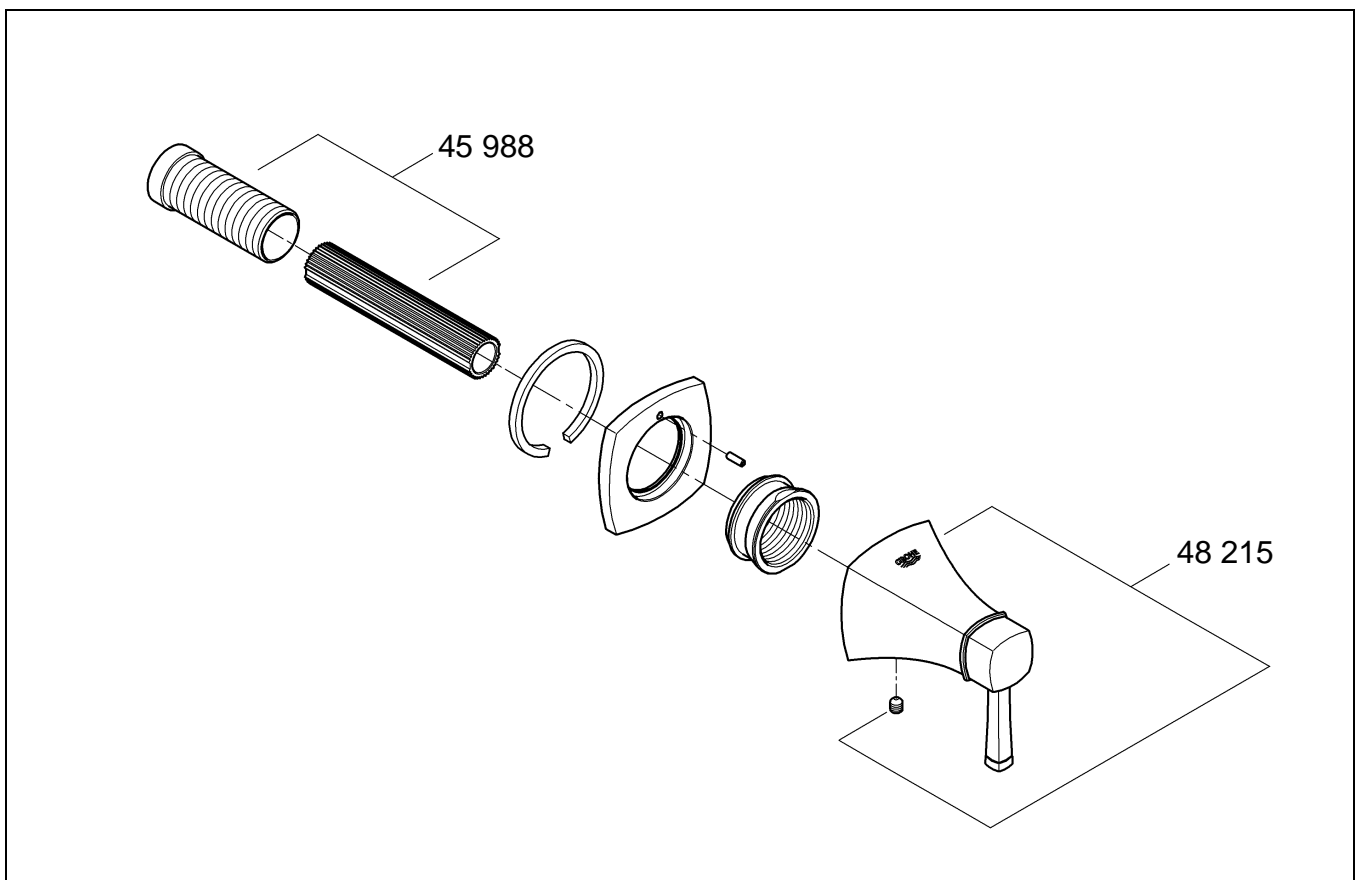

GRANDERA
DESIGN + ENGINEERING
GROHE GERMANY

99.0060.031/ÄM 228460/05.13

avrora-arm.ru
+7 (495) 956-62-18

GROHE
WAVE

Pure Freude an Wasser

19 944

Bitte diese Anleitung an den Benutzer der Armatur weitergeben!
 Please pass these instructions on to the end user of the fitting.
 S.v.p remettre cette instruction à l'utilisateur de la robinetterie!

1

43-91
 $1\frac{11}{16}'' - 3\frac{37}{64}''$

2

5-25
 $\frac{3}{16}'' - 1''$

3

53-54
 $2\frac{1}{16}'' - 2\frac{1}{8}''$

4

42mm

3mm