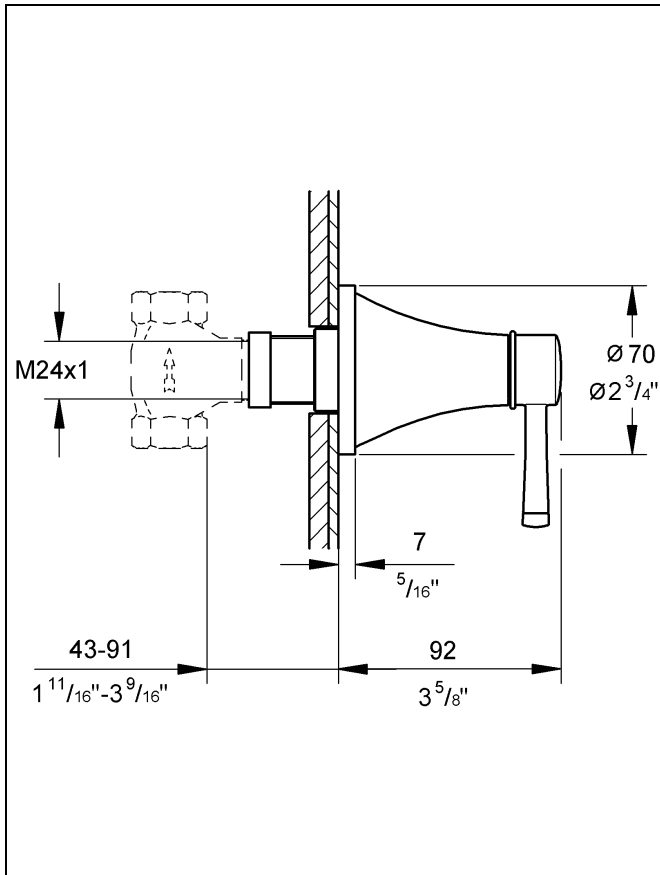

GRANDERA
DESIGN + ENGINEERING
GROHE GERMANY

99.0060.031/ÄM 228460/05.13

avrora-arm.ru
+7 (495) 956-62-18

GROHE
WAVE

Pure Freude an Wasser

19 944

Bitte diese Anleitung an den Benutzer der Armatur weitergeben!
 Please pass these instructions on to the end user of the fitting.
 S.v.p remettre cette instruction à l'utilisateur de la robinetterie!

1

43-91
 $1\frac{11}{16}'' - 3\frac{37}{64}''$

2

5-25
 $\frac{3}{16}'' - 1''$

3

53-54
 $2\frac{1}{16}'' - 2\frac{1}{8}''$

4

42mm

3mm