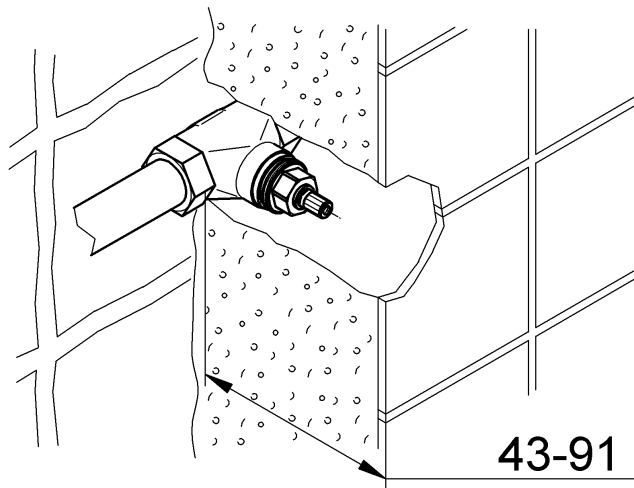

GRANDERA
DESIGN + ENGINEERING
GROHE GERMANY

99.0060.031/ÄM 228460/05.13

avrora-arm.ru
+7 (495) 956-62-18

GROHE
WAVE

Pure Freude an Wasser

19 944

Bitte diese Anleitung an den Benutzer der Armatur weitergeben!
 Please pass these instructions on to the end user of the fitting.
 S.v.p remettre cette instruction à l'utilisateur de la robinetterie!

1

43-91
 $1\frac{11}{16}'' - 3\frac{37}{64}''$

2

5-25
 $\frac{3}{16}'' - 1''$

3

53-54
 $2\frac{1}{16}'' - 2\frac{1}{8}''$

4

42mm

3mm