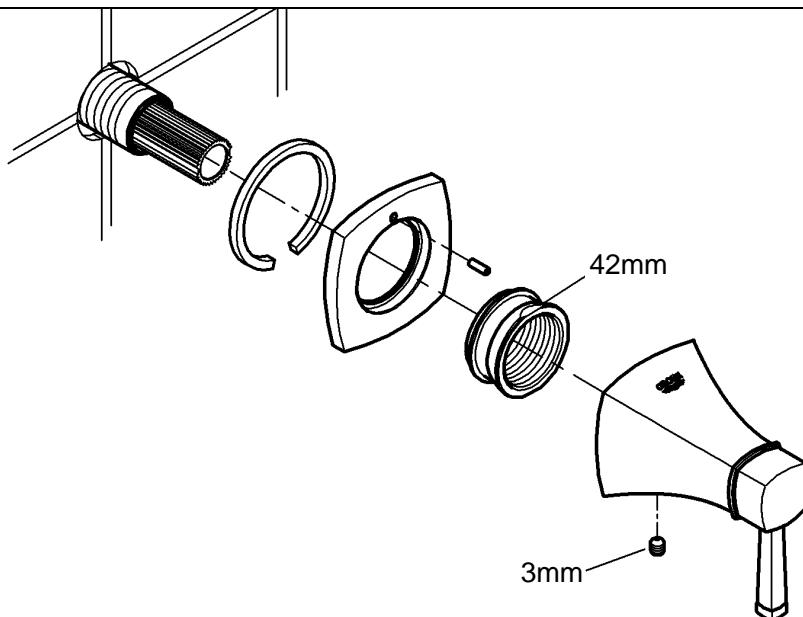

GRANDERA
DESIGN + ENGINEERING
GROHE GERMANY

99.0060.031/ÄM 228460/05.13

avrora-arm.ru
+7 (495) 956-62-18

GROHE
WAVE

Pure Freude an Wasser

19 944

Bitte diese Anleitung an den Benutzer der Armatur weitergeben!
 Please pass these instructions on to the end user of the fitting.
 S.v.p remettre cette instruction à l'utilisateur de la robinetterie!

1

43-91
 $1\frac{11}{16}'' - 3\frac{37}{64}''$

2

5-25
 $\frac{3}{16}'' - 1''$

3

53-54
 $2\frac{1}{16}'' - 2\frac{1}{8}''$

4

42mm