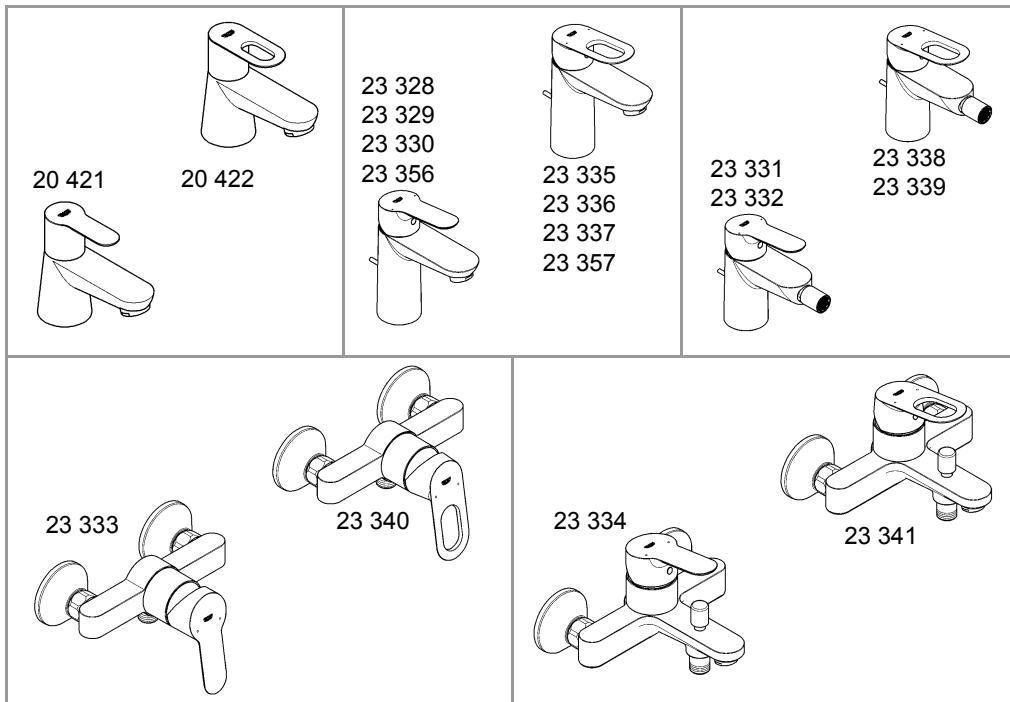

avroara-arm.ru
 +7 (495) 956-62-18

BAUEDGE/BAULOOP
 DESIGN + ENGINEERING
 GROHE GERMANY

99.0041.131/ÄM 229858/07.14

Pure Freude an Wasser

23 328
23 329
23 330
23 356
23 335
23 336
23 337
23 357

23 331
23 332
23 338
23 339