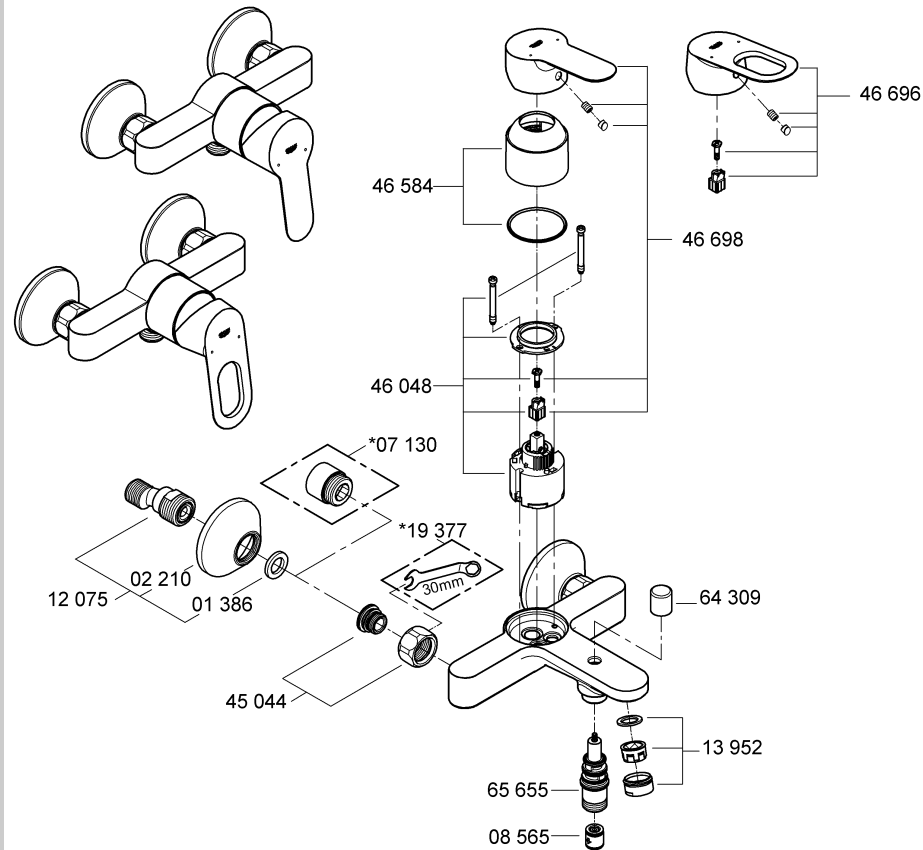

avroara-arm.ru
 +7 (495) 956-62-18

BAUEDGE/BAULOOP
 DESIGN + ENGINEERING
 GROHE GERMANY

99.0041.131/ÄM 229858/07.14

Pure Freude an Wasser

23 328
23 329
23 330
23 356
23 335
23 336
23 337
23 357

23 331
23 332
23 338
23 339

23 328
23 329
23 330
23 356
23 335
23 336
23 337
23 331
23 332
23 338
23 339

23 328
23 329
23 330
23 356
23 335
23 336
23 337
23 357
23 331
23 332
23 338
23 339

23 333
23 340

23 334
23 341

23 333
23 334
23 340
23 341

23 333
23 334
23 340
23 341

20 421
20 422

20 421
20 422

Смесители

Комплект поставки	20 421	23 328	23 329	23 330	23 356	23 331	23 332	23 333	23 334	20 421 00M
Смеситель для умывальника		X	X	X	X					
Смеситель для биде						X	X			
вертикальный кран	X									X
Смеситель для ванны									X	
Смеситель для душа								X		
S-образные эксцентрики								X	X	
вертикальное подсоединение										
гарнитур для душа										
Техническое руководство	X	X	X	X	X	X	X	X	X	X
Инструкция по уходу	X	X	X	X	X	X	X	X	X	X
Вес нетто, кг	0,8	1,2	1,1	1,1	1,3	1,2	1,1	1,5	2,2	1,6

Дата изготовления: см. маркировку на изделии
Срок эксплуатации согласно гарантийному талону.
Изделие сертифицировано.
Grohe AG, Germany

Смесители

Комплект поставки	20 422	23 335	23 336	23 337	23 357	23 338	23 339	23 340	23 341	20 422 00M
Смеситель для умывальника		X	X	X	X					
Смеситель для биде						X	X			
вертикальный кран	X									X
Смеситель для ванны									X	
Смеситель для душа								X		
S-образные эксцентрики								X	X	
вертикальное подсоединение										
гарнитур для душа										
Техническое руководство	X	X	X	X	X	X	X	X	X	X
Инструкция по уходу	X	X	X	X	X	X	X	X	X	X
Вес нетто, кг	0,8	1,1	1,0	1,0	1,2	1,1	1,0	1,4	2,1	1,6