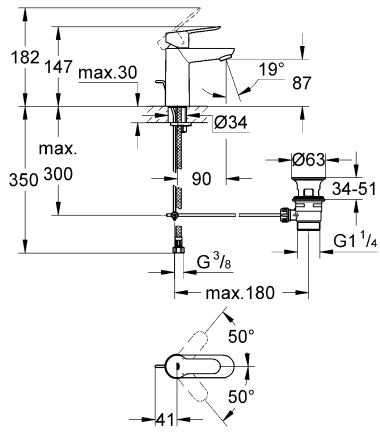

avroara-arm.ru
 +7 (495) 956-62-18

BAUEDGE/BAULOOP
 DESIGN + ENGINEERING
 GROHE GERMANY

99.0041.131/ÄM 229858/07.14

Pure Freude an Wasser

23 328
23 329
23 330
23 356
23 335
23 336
23 337
23 357

23 331
23 332
23 338
23 339

23 328
23 329
23 330
23 356
23 335
23 336
23 337
23 331
23 332
23 338
23 339

23 328
23 329
23 330
23 356
23 335
23 336
23 337
23 357
23 331
23 332
23 338
23 339

23 333
23 340

23 334
23 341

23 333
23 334
23 340
23 341

23 333
23 334
23 340
23 341

20 421
20 422

20 421
20 422

Смесители

Комплект поставки	20 421	23 328	23 329	23 330	23 356	23 331	23 332	23 333	23 334	20 421 00M
Смеситель для умывальника		X	X	X	X					
Смеситель для биде						X	X			
вертикальный кран	X									X
Смеситель для ванны									X	
Смеситель для душа								X		
S-образные эксцентрики								X	X	
вертикальное подсоединение										
гарнитур для душа										
Техническое руководство	X	X	X	X	X	X	X	X	X	X
Инструкция по уходу	X	X	X	X	X	X	X	X	X	X
Вес нетто, кг	0,8	1,2	1,1	1,1	1,3	1,2	1,1	1,5	2,2	1,6