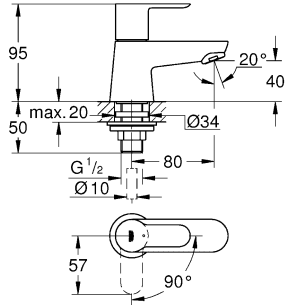

23 328
23 329
23 330
23 356
23 335
23 336
23 337
23 331
23 332
23 338
23 339

23 328
23 329
23 330
23 356
23 335
23 336
23 337
23 357
23 331
23 332
23 338
23 339

23 333
23 340

23 334
23 341

23 333
23 334
23 340
23 341

23 333
23 334
23 340
23 341

20 421
20 422

20 421
20 422

Смесители

Комплект поставки	20 421	23 328	23 329	23 330	23 356	23 331	23 332	23 333	23 334	20 421 00M
Смеситель для умывальника		X	X	X	X					
Смеситель для биде						X	X			
вертикальный кран	X									X
Смеситель для ванны									X	
Смеситель для душа								X		
S-образные эксцентрики								X	X	
вертикальное подсоединение										
гарнитур для душа										
Техническое руководство	X	X	X	X	X	X	X	X	X	X
Инструкция по уходу	X	X	X	X	X	X	X	X	X	X
Вес нетто, кг	0,8	1,2	1,1	1,1	1,3	1,2	1,1	1,5	2,2	1,6