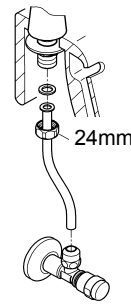

23 333
23 334
23 340
23 341

20 421
20 422

20 421
20 422

Смесители

Комплект поставки	20 421	23 328	23 329	23 330	23 356	23 331	23 332	23 333	23 334	20 421 00M
Смеситель для умывальника		X	X	X	X					
Смеситель для биде						X	X			
вертикальный кран	X									X
Смеситель для ванны									X	
Смеситель для душа								X		
S-образные эксцентрики								X	X	
вертикальное подсоединение										
гарнитур для душа										
Техническое руководство	X	X	X	X	X	X	X	X	X	X
Инструкция по уходу	X	X	X	X	X	X	X	X	X	X
Вес нетто, кг	0,8	1,2	1,1	1,1	1,3	1,2	1,1	1,5	2,2	1,6