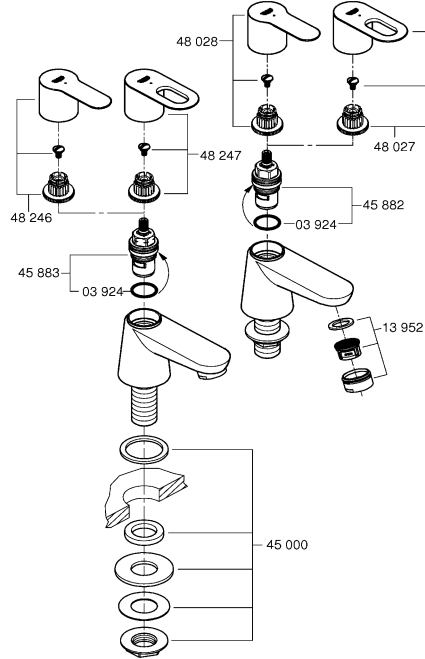

23 333
23 334
23 340
23 341

20 421
20 422

20 421
20 422

Смесители

Комплект поставки	20 421	23 328	23 329	23 330	23 356	23 331	23 332	23 333	23 334	20 421 00M
Смеситель для умывальника		X	X	X	X					
Смеситель для биде						X	X			
вертикальный кран	X									X
Смеситель для ванны									X	
Смеситель для душа								X		
S-образные эксцентрики								X	X	
вертикальное подсоединение										
гарнитур для душа										
Техническое руководство	X	X	X	X	X	X	X	X	X	X
Инструкция по уходу	X	X	X	X	X	X	X	X	X	X
Вес нетто, кг	0,8	1,2	1,1	1,1	1,3	1,2	1,1	1,5	2,2	1,6

Дата изготовления: см. маркировку на изделии
Срок эксплуатации согласно гарантийному талону.
Изделие сертифицировано.
Grohe AG, Germany

Смесители

Комплект поставки	20 422	23 335	23 336	23 337	23 357	23 338	23 339	23 340	23 341	20 422 00M
Смеситель для умывальника		X	X	X	X					
Смеситель для биде						X	X			
вертикальный кран	X									X
Смеситель для ванны									X	
Смеситель для душа								X		
S-образные эксцентрики								X	X	
вертикальное подсоединение										
гарнитур для душа										
Техническое руководство	X	X	X	X	X	X	X	X	X	X
Инструкция по уходу	X	X	X	X	X	X	X	X	X	X
Вес нетто, кг	0,8	1,1	1,0	1,0	1,2	1,1	1,0	1,4	2,1	1,6