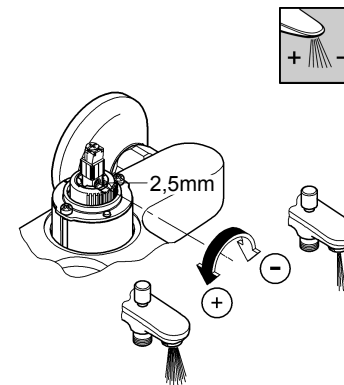

23 328
23 329
23 330
23 356
23 335
23 336
23 337
23 331
23 332
23 338
23 339

23 328
23 329
23 330
23 356
23 335
23 336
23 337
23 357
23 331
23 332
23 338
23 339

23 333
23 340

23 334
23 341

23 333
23 334
23 340
23 341

23 333
23 334
23 340
23 341

20 421
20 422

20 421
20 422

Смесители

Комплект поставки	20 421	23 328	23 329	23 330	23 356	23 331	23 332	23 333	23 334	20 421 00M
Смеситель для умывальника		X	X	X	X					
Смеситель для биде						X	X			
вертикальный кран	X									X
Смеситель для ванны									X	
Смеситель для душа								X		
S-образные эксцентрики								X	X	
вертикальное подсоединение										
гарнитур для душа										
Техническое руководство	X	X	X	X	X	X	X	X	X	X
Инструкция по уходу	X	X	X	X	X	X	X	X	X	X
Вес нетто, кг	0,8	1,2	1,1	1,1	1,3	1,2	1,1	1,5	2,2	1,6