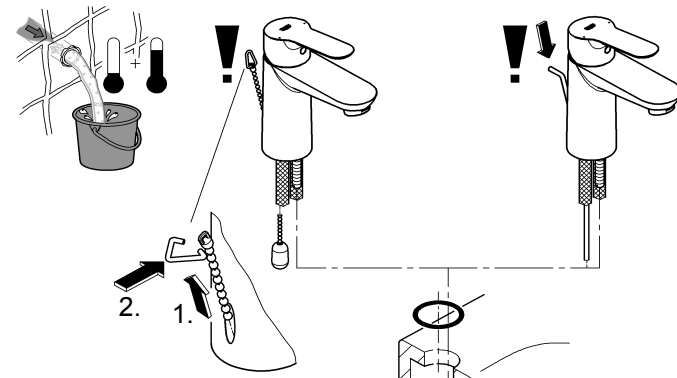

23 328
23 329
23 330
23 356
23 335
23 336
23 337
23 357
23 331
23 332
23 338
23 339