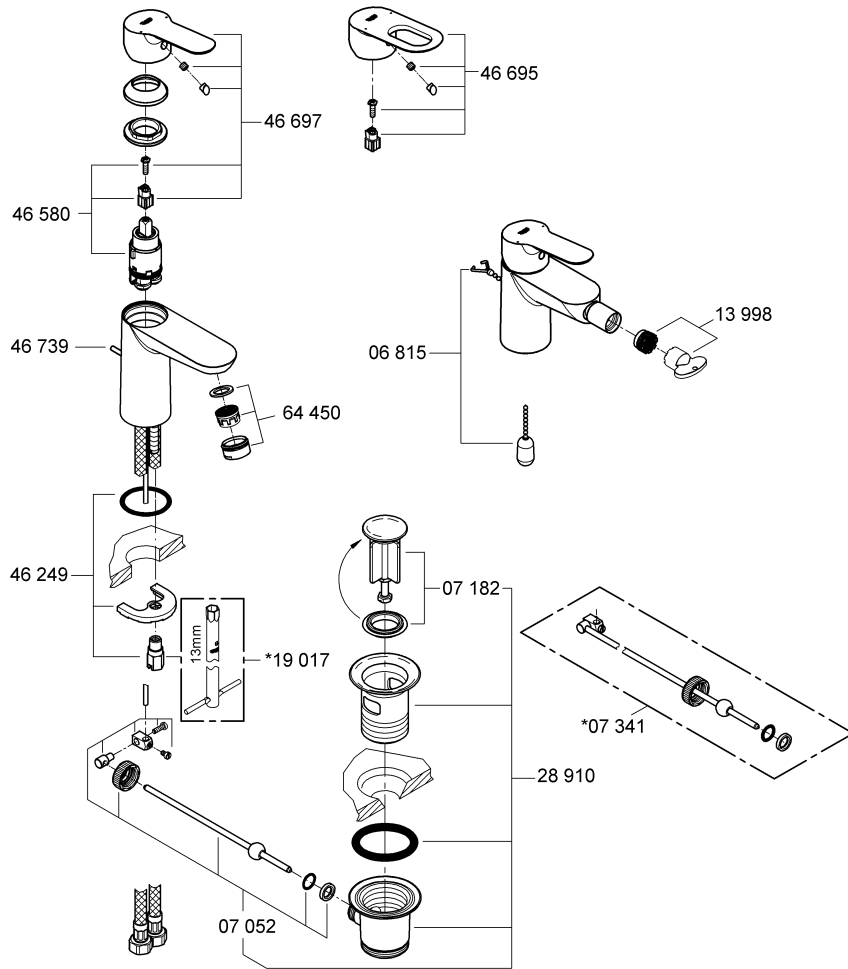

avroara-arm.ru
 +7 (495) 956-62-18

BAUEDGE/BAULOOP
 DESIGN + ENGINEERING
 GROHE GERMANY

99.0041.131/ÄM 229858/07.14

Pure Freude an Wasser

23 328
23 329
23 330
23 356
23 335
23 336
23 337
23 357

23 331
23 332
23 338
23 339

23 328
23 329
23 330
23 356
23 335
23 336
23 337
23 331
23 332
23 338
23 339

23 328
23 329
23 330
23 356
23 335
23 336
23 337
23 357
23 331
23 332
23 338
23 339

23 333
23 340

23 334
23 341

23 333
23 334
23 340
23 341

23 333
23 334
23 340
23 341

20 421
20 422

20 421
20 422

Смесители

Комплект поставки	20 421	23 328	23 329	23 330	23 356	23 331	23 332	23 333	23 334	20 421 00M
Смеситель для умывальника		X	X	X	X					
Смеситель для биде						X	X			
вертикальный кран	X									X
Смеситель для ванны									X	
Смеситель для душа								X		
S-образные эксцентрики								X	X	
вертикальное подсоединение										
гарнитур для душа										
Техническое руководство	X	X	X	X	X	X	X	X	X	X
Инструкция по уходу	X	X	X	X	X	X	X	X	X	X
Вес нетто, кг	0,8	1,2	1,1	1,1	1,3	1,2	1,1	1,5	2,2	1,6

Дата изготовления: см. маркировку на изделии
Срок эксплуатации согласно гарантийному талону.
Изделие сертифицировано.
Grohe AG, Germany

Смесители

Комплект поставки	20 422	23 335	23 336	23 337	23 357	23 338	23 339	23 340	23 341	20 422 00M
Смеситель для умывальника		X	X	X	X					
Смеситель для биде						X	X			
вертикальный кран	X									X
Смеситель для ванны									X	
Смеситель для душа								X		
S-образные эксцентрики								X	X	
вертикальное подсоединение										
гарнитур для душа										
Техническое руководство	X	X	X	X	X	X	X	X	X	X
Инструкция по уходу	X	X	X	X	X	X	X	X	X	X
Вес нетто, кг	0,8	1,1	1,0	1,0	1,2	1,1	1,0	1,4	2,1	1,6