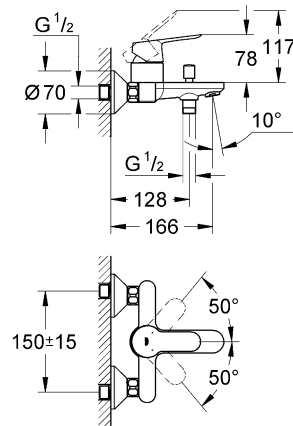

23 328
23 329
23 330
23 356
23 335
23 336
23 337
23 331
23 332
23 338
23 339

23 328
23 329
23 330
23 356
23 335
23 336
23 337
23 357
23 331
23 332
23 338
23 339

23 333
23 340

23 334
23 341

23 333
23 334
23 340
23 341

23 333
23 334
23 340
23 341

20 421
20 422

20 421
20 422

Смесители

Комплект поставки	20 421	23 328	23 329	23 330	23 356	23 331	23 332	23 333	23 334	20 421 00M
Смеситель для умывальника		X	X	X	X					
Смеситель для биде						X	X			
вертикальный кран	X									X
Смеситель для ванны									X	
Смеситель для душа								X		
S-образные эксцентрики								X	X	
вертикальное подсоединение										
гарнитур для душа										
Техническое руководство	X	X	X	X	X	X	X	X	X	X
Инструкция по уходу	X	X	X	X	X	X	X	X	X	X
Вес нетто, кг	0,8	1,2	1,1	1,1	1,3	1,2	1,1	1,5	2,2	1,6