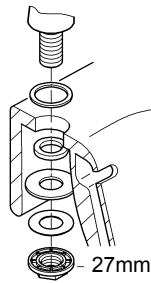

23 333
23 334
23 340
23 341

20 421
20 422

20 421
20 422

Смесители

Комплект поставки	20 421	23 328	23 329	23 330	23 356	23 331	23 332	23 333	23 334	20 421 00M
Смеситель для умывальника		X	X	X	X					
Смеситель для биде						X	X			
вертикальный кран	X									X
Смеситель для ванны									X	
Смеситель для душа								X		
S-образные эксцентрики								X	X	
вертикальное подсоединение										
гарнитур для душа										
Техническое руководство	X	X	X	X	X	X	X	X	X	X
Инструкция по уходу	X	X	X	X	X	X	X	X	X	X
Вес нетто, кг	0,8	1,2	1,1	1,1	1,3	1,2	1,1	1,5	2,2	1,6