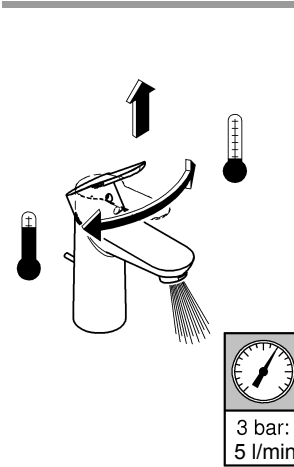

23 328
23 329
23 330
23 356
23 335
23 336
23 337
23 357
23 331
23 332
23 338
23 339