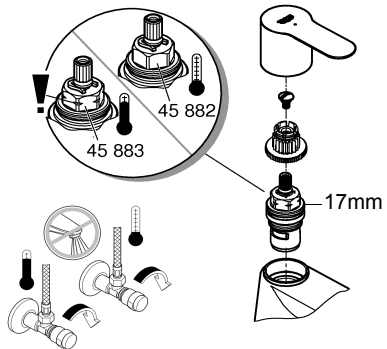

23 333
23 334
23 340
23 341

20 421
20 422

20 421
20 422

Смесители

Комплект поставки	20 421	23 328	23 329	23 330	23 356	23 331	23 332	23 333	23 334	20 421 00M
Смеситель для умывальника		X	X	X	X					
Смеситель для биде						X	X			
вертикальный кран	X									X
Смеситель для ванны									X	
Смеситель для душа								X		
S-образные эксцентрики								X	X	
вертикальное подсоединение										
гарнитур для душа										
Техническое руководство	X	X	X	X	X	X	X	X	X	X
Инструкция по уходу	X	X	X	X	X	X	X	X	X	X
Вес нетто, кг	0,8	1,2	1,1	1,1	1,3	1,2	1,1	1,5	2,2	1,6

Дата изготовления: см. маркировку на изделии
Срок эксплуатации согласно гарантийному талону.
Изделие сертифицировано.
Grohe AG, Germany

Смесители

Комплект поставки	20 422	23 335	23 336	23 337	23 357	23 338	23 339	23 340	23 341	20 422 00M
Смеситель для умывальника		X	X	X	X					
Смеситель для биде						X	X			
вертикальный кран	X									X
Смеситель для ванны									X	
Смеситель для душа								X		
S-образные эксцентрики								X	X	
вертикальное подсоединение										
гарнитур для душа										
Техническое руководство	X	X	X	X	X	X	X	X	X	X
Инструкция по уходу	X	X	X	X	X	X	X	X	X	X
Вес нетто, кг	0,8	1,1	1,0	1,0	1,2	1,1	1,0	1,4	2,1	1,6