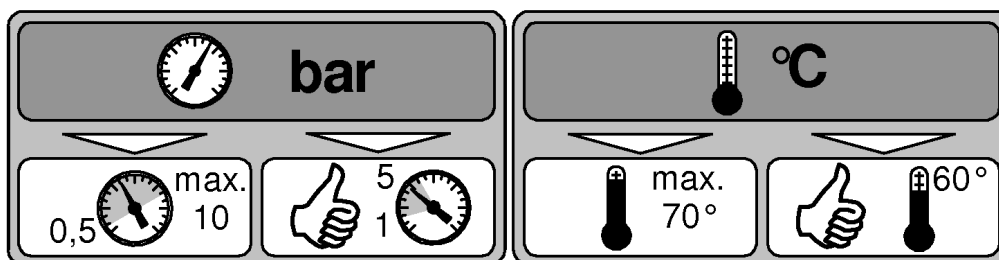

avroara-arm.ru
 +7 (495) 956-62-18

BAUEDGE/BAULOOP
 DESIGN + ENGINEERING
 GROHE GERMANY

99.0041.131/ÄM 229858/07.14

Pure Freude an Wasser

23 328
23 329
23 330
23 356
23 335
23 336
23 337
23 357

23 331
23 332
23 338
23 339