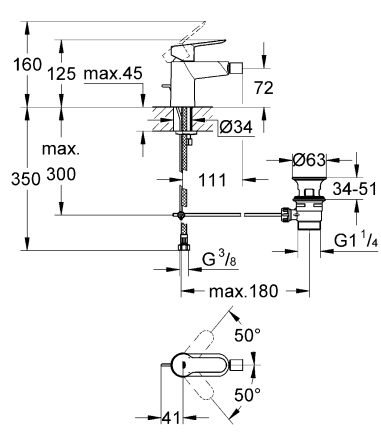

avroara-arm.ru
 +7 (495) 956-62-18

BAUEDGE/BAULOOP
 DESIGN + ENGINEERING
 GROHE GERMANY

99.0041.131/ÄM 229858/07.14

Pure Freude an Wasser

23 328
23 329
23 330
23 356
23 335
23 336
23 337
23 357

23 331
23 332
23 338
23 339

23 328
23 329
23 330
23 356
23 335
23 336
23 337
23 331
23 332
23 338
23 339

23 328
23 329
23 330
23 356
23 335
23 336
23 337
23 357
23 331
23 332
23 338
23 339

23 333
23 340

23 334
23 341

23 333
23 334
23 340
23 341

23 333
23 334
23 340
23 341

20 421
20 422

20 421
20 422

Смесители

Комплект поставки	20 421	23 328	23 329	23 330	23 356	23 331	23 332	23 333	23 334	20 421 00M
Смеситель для умывальника		X	X	X	X					
Смеситель для биде						X	X			
вертикальный кран	X									X
Смеситель для ванны									X	
Смеситель для душа								X		
S-образные эксцентрики								X	X	
вертикальное подсоединение										
гарнитур для душа										
Техническое руководство	X	X	X	X	X	X	X	X	X	X
Инструкция по уходу	X	X	X	X	X	X	X	X	X	X
Вес нетто, кг	0,8	1,2	1,1	1,1	1,3	1,2	1,1	1,5	2,2	1,6