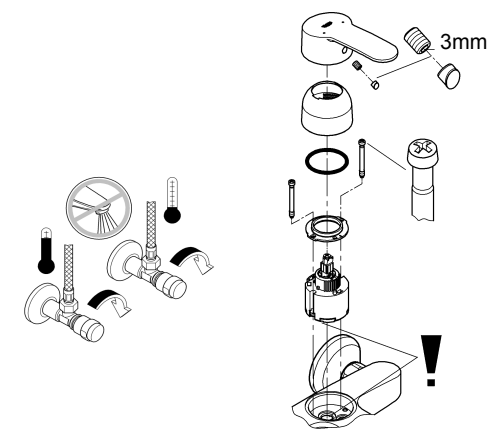

23 333
23 334
23 340
23 341

20 421
20 422

20 421
20 422

Смесители

Комплект поставки	20 421	23 328	23 329	23 330	23 356	23 331	23 332	23 333	23 334	20 421 00M
Смеситель для умывальника		X	X	X	X					
Смеситель для биде						X	X			
вертикальный кран	X									X
Смеситель для ванны									X	
Смеситель для душа								X		
S-образные эксцентрики								X	X	
вертикальное подсоединение										
гарнитур для душа										
Техническое руководство	X	X	X	X	X	X	X	X	X	X
Инструкция по уходу	X	X	X	X	X	X	X	X	X	X
Вес нетто, кг	0,8	1,2	1,1	1,1	1,3	1,2	1,1	1,5	2,2	1,6

Дата изготовления: см. маркировку на изделии
Срок эксплуатации согласно гарантийному талону.
Изделие сертифицировано.
Grohe AG, Germany

Смесители

Комплект поставки	20 422	23 335	23 336	23 337	23 357	23 338	23 339	23 340	23 341	20 422 00M
Смеситель для умывальника		X	X	X	X					
Смеситель для биде						X	X			
вертикальный кран	X									X
Смеситель для ванны									X	
Смеситель для душа								X		
S-образные эксцентрики								X	X	
вертикальное подсоединение										
гарнитур для душа										
Техническое руководство	X	X	X	X	X	X	X	X	X	X
Инструкция по уходу	X	X	X	X	X	X	X	X	X	X
Вес нетто, кг	0,8	1,1	1,0	1,0	1,2	1,1	1,0	1,4	2,1	1,6