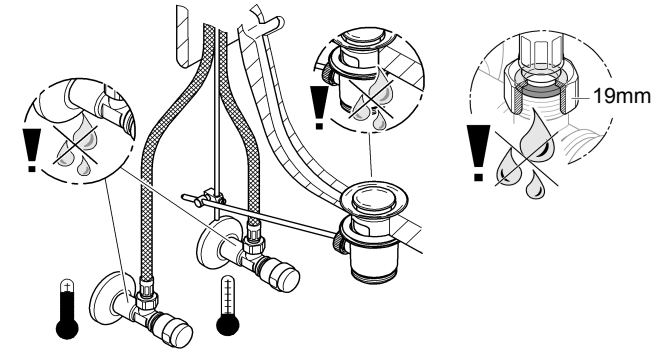

23 328
23 329
23 330
23 356
23 335
23 336
23 337
23 357
23 331
23 332
23 338
23 339