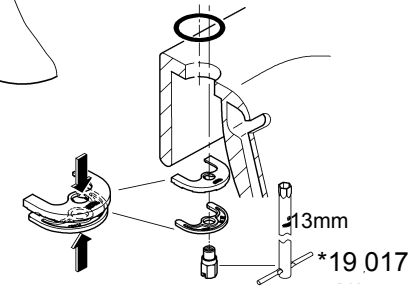

avroara-arm.ru
 +7 (495) 956-62-18

BAUEDGE/BAULOOP
 DESIGN + ENGINEERING
 GROHE GERMANY

99.0041.131/ÄM 229858/07.14

Pure Freude an Wasser

23 328
23 329
23 330
23 356
23 335
23 336
23 337
23 357

23 331
23 332
23 338
23 339

23 328
23 329
23 330
23 356
23 335
23 336
23 337
23 331
23 332
23 338
23 339

23 328
23 329
23 330
23 356
23 335
23 336
23 337
23 357
23 331
23 332
23 338
23 339

23 333
23 340

23 334
23 341

23 333
23 334
23 340
23 341

23 333
23 334
23 340
23 341

20 421
20 422

20 421
20 422

Смесители

Комплект поставки	20 421	23 328	23 329	23 330	23 356	23 331	23 332	23 333	23 334	20 421 00M
Смеситель для умывальника		X	X	X	X					
Смеситель для биде						X	X			
вертикальный кран	X									X
Смеситель для ванны									X	
Смеситель для душа								X		
S-образные эксцентрики								X	X	
вертикальное подсоединение										
гарнитур для душа										
Техническое руководство	X	X	X	X	X	X	X	X	X	X
Инструкция по уходу	X	X	X	X	X	X	X	X	X	X
Вес нетто, кг	0,8	1,2	1,1	1,1	1,3	1,2	1,1	1,5	2,2	1,6