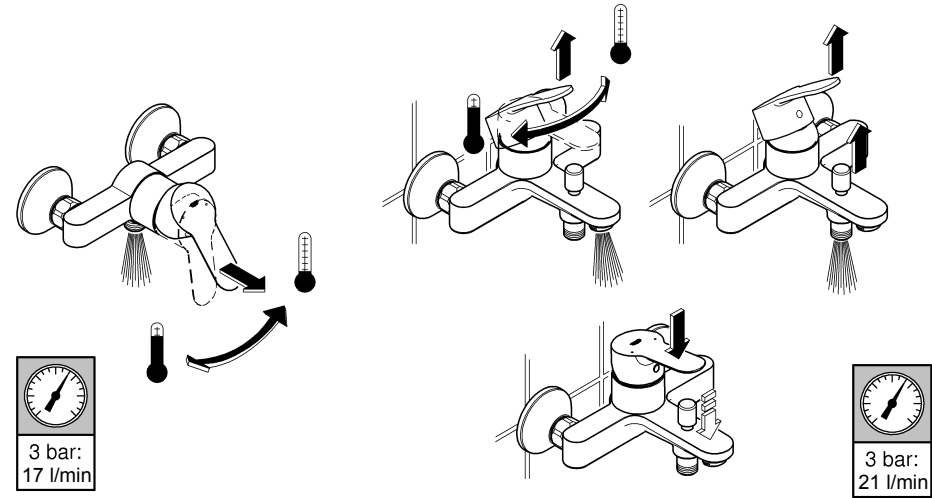

23 333
23 334
23 340
23 341

20 421
20 422

20 421
20 422

Смесители

Комплект поставки	20 421	23 328	23 329	23 330	23 356	23 331	23 332	23 333	23 334	20 421 00M
Смеситель для умывальника		X	X	X	X					
Смеситель для биде						X	X			
вертикальный кран	X									X
Смеситель для ванны									X	
Смеситель для душа								X		
S-образные эксцентрики								X	X	
вертикальное подсоединение										
гарнитур для душа										
Техническое руководство	X	X	X	X	X	X	X	X	X	X
Инструкция по уходу	X	X	X	X	X	X	X	X	X	X
Вес нетто, кг	0,8	1,2	1,1	1,1	1,3	1,2	1,1	1,5	2,2	1,6