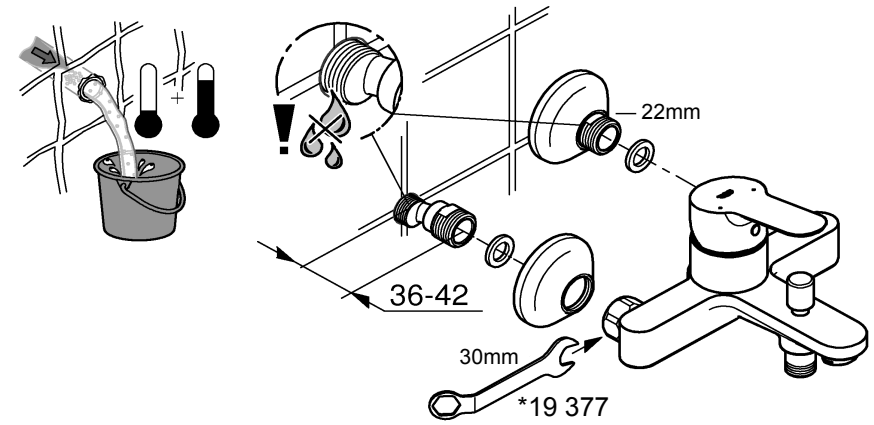

23 333
23 334
23 340
23 341

20 421
20 422

20 421
20 422

Смесители

Комплект поставки	20 421	23 328	23 329	23 330	23 356	23 331	23 332	23 333	23 334	20 421 00M
Смеситель для умывальника		X	X	X	X					
Смеситель для биде						X	X			
вертикальный кран	X									X
Смеситель для ванны									X	
Смеситель для душа								X		
S-образные эксцентрики								X	X	
вертикальное подсоединение										
гарнитур для душа										
Техническое руководство	X	X	X	X	X	X	X	X	X	X
Инструкция по уходу	X	X	X	X	X	X	X	X	X	X
Вес нетто, кг	0,8	1,2	1,1	1,1	1,3	1,2	1,1	1,5	2,2	1,6