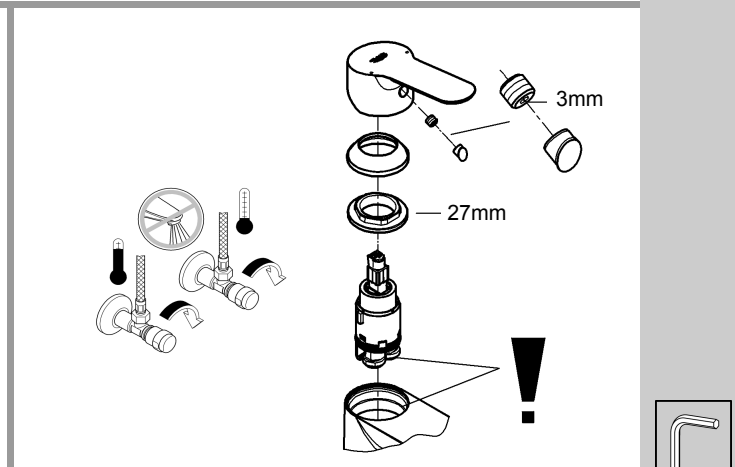

23 328
23 329
23 330
23 356
23 335
23 336
23 337
23 357
23 331
23 332
23 338
23 339