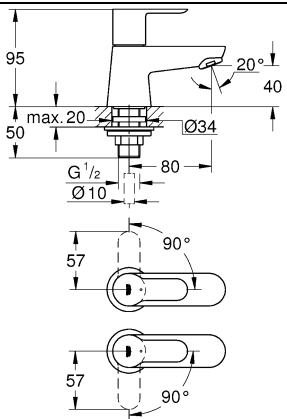

23 328
23 329
23 330
23 356
23 335
23 336
23 337
23 331
23 332
23 338
23 339

23 328
23 329
23 330
23 356
23 335
23 336
23 337
23 357
23 331
23 332
23 338
23 339

23 333
23 340

23 334
23 341

23 333
23 334
23 340
23 341

23 333
23 334
23 340
23 341

20 421
20 422

20 421
20 422

Смесители

Комплект поставки	20 421	23 328	23 329	23 330	23 356	23 331	23 332	23 333	23 334	20 421 00M
Смеситель для умывальника		X	X	X	X					
Смеситель для биде						X	X			
вертикальный кран	X									X
Смеситель для ванны									X	
Смеситель для душа								X		
S-образные эксцентрики								X	X	
вертикальное подсоединение										
гарнитур для душа										
Техническое руководство	X	X	X	X	X	X	X	X	X	X
Инструкция по уходу	X	X	X	X	X	X	X	X	X	X
Вес нетто, кг	0,8	1,2	1,1	1,1	1,3	1,2	1,1	1,5	2,2	1,6