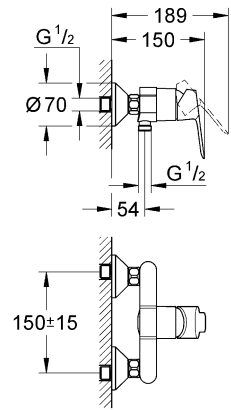

23 328
23 329
23 330
23 356
23 335
23 336
23 337
23 331
23 332
23 338
23 339

23 328
23 329
23 330
23 356
23 335
23 336
23 337
23 357
23 331
23 332
23 338
23 339

23 333
23 340

23 334
23 341

23 333
23 334
23 340
23 341

23 333
23 334
23 340
23 341

20 421
20 422

20 421
20 422

Смесители

Комплект поставки	20 421	23 328	23 329	23 330	23 356	23 331	23 332	23 333	23 334	20 421 00M
Смеситель для умывальника		X	X	X	X					
Смеситель для биде						X	X			
вертикальный кран	X									X
Смеситель для ванны									X	
Смеситель для душа								X		
S-образные эксцентрики								X	X	
вертикальное подсоединение										
гарнитур для душа										
Техническое руководство	X	X	X	X	X	X	X	X	X	X
Инструкция по уходу	X	X	X	X	X	X	X	X	X	X
Вес нетто, кг	0,8	1,2	1,1	1,1	1,3	1,2	1,1	1,5	2,2	1,6