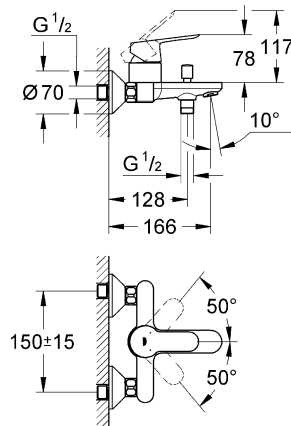

23 328
23 329
23 330
23 356
23 335
23 336
23 337
23 331
23 332
23 338
23 339

23 328
23 329
23 330
23 356
23 335
23 336
23 337
23 357
23 331
23 332
23 338
23 339

23 333
23 340

23 334
23 341

23 333
23 334
23 340
23 341

23 333
23 334
23 340
23 341

20 421
20 422

20 421
20 422

Смесители

Комплект поставки	20 421	23 328	23 329	23 330	23 356	23 331	23 332	23 333	23 334	20 421 00M
Смеситель для умывальника		X	X	X	X					
Смеситель для биде						X	X			
вертикальный кран	X									X
Смеситель для ванны									X	
Смеситель для душа								X		
S-образные эксцентрики								X	X	
вертикальное подсоединение										
гарнитур для душа										
Техническое руководство	X	X	X	X	X	X	X	X	X	X
Инструкция по уходу	X	X	X	X	X	X	X	X	X	X
Вес нетто, кг	0,8	1,2	1,1	1,1	1,3	1,2	1,1	1,5	2,2	1,6