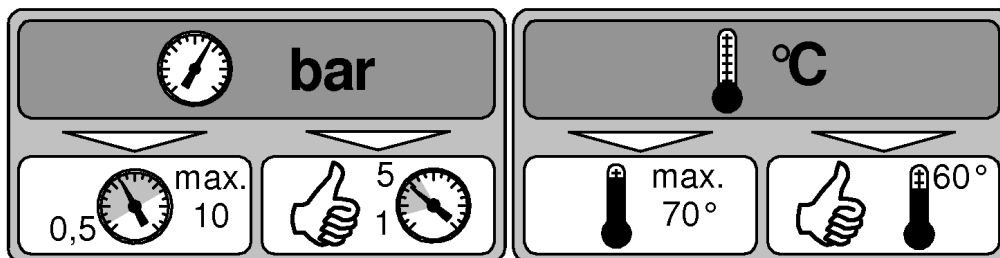

avroara-arm.ru
+7 (495) 956-62-18

BAUEDGE/BAULOOP
DESIGN + ENGINEERING
GROHE GERMANY

99.0041.131/ÄM 229858/07.14

Pure Freude an Wasser

GROHE

23 328
23 329
23 330
23 356
23 335
23 336
23 337
23 357

23 331
23 332
23 338
23 339