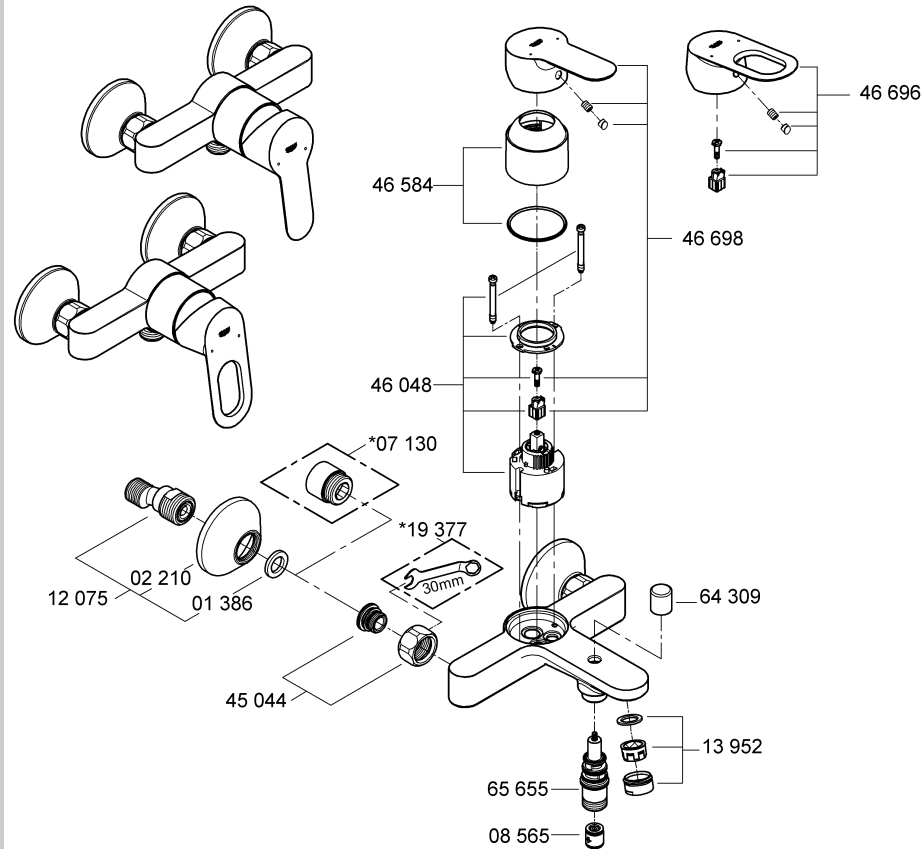

23 328
23 329
23 330
23 356
23 335
23 336
23 337
23 331
23 332
23 338
23 339

23 328
23 329
23 330
23 356
23 335
23 336
23 337
23 357
23 331
23 332
23 338
23 339

23 333
23 340

23 334
23 341

23 333
23 334
23 340
23 341

23 333
23 334
23 340
23 341

20 421
20 422

20 421
20 422

Смесители

Комплект поставки	20 421	23 328	23 329	23 330	23 356	23 331	23 332	23 333	23 334	20 421 00M
Смеситель для умывальника		X	X	X	X					
Смеситель для биде						X	X			
вертикальный кран	X									X
Смеситель для ванны									X	
Смеситель для душа								X		
S-образные эксцентрики								X	X	
вертикальное подсоединение										
гарнитур для душа										
Техническое руководство	X	X	X	X	X	X	X	X	X	X
Инструкция по уходу	X	X	X	X	X	X	X	X	X	X
Вес нетто, кг	0,8	1,2	1,1	1,1	1,3	1,2	1,1	1,5	2,2	1,6

Дата изготовления: см. маркировку на изделии
 Срок эксплуатации согласно гарантийному талону.
 Изделие сертифицировано.
 Grohe AG, Germany

Смесители

Комплект поставки	20 422	23 335	23 336	23 337	23 357	23 338	23 339	23 340	23 341	20 422 00M
Смеситель для умывальника		X	X	X	X					
Смеситель для биде						X	X			
вертикальный кран	X									X
Смеситель для ванны									X	
Смеситель для душа								X		
S-образные эксцентрики								X	X	
вертикальное подсоединение										
гарнитур для душа										
Техническое руководство	X	X	X	X	X	X	X	X	X	X
Инструкция по уходу	X	X	X	X	X	X	X	X	X	X
Вес нетто, кг	0,8	1,1	1,0	1,0	1,2	1,1	1,0	1,4	2,1	1,6