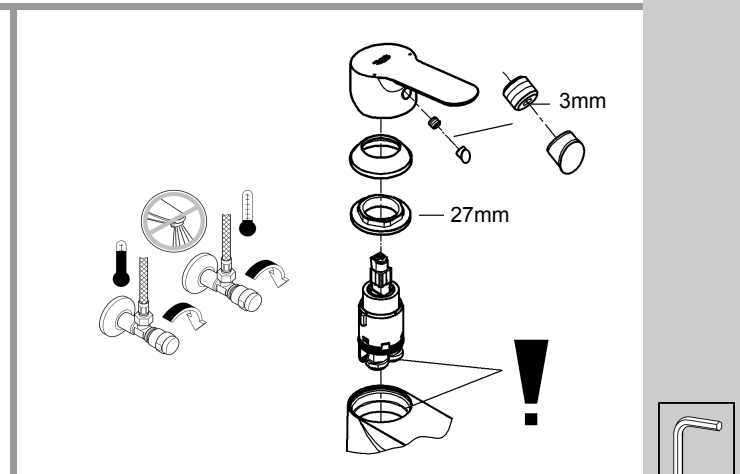

23 328
23 329
23 330
23 356
23 335
23 336
23 337
23 357
23 331
23 332
23 338
23 339