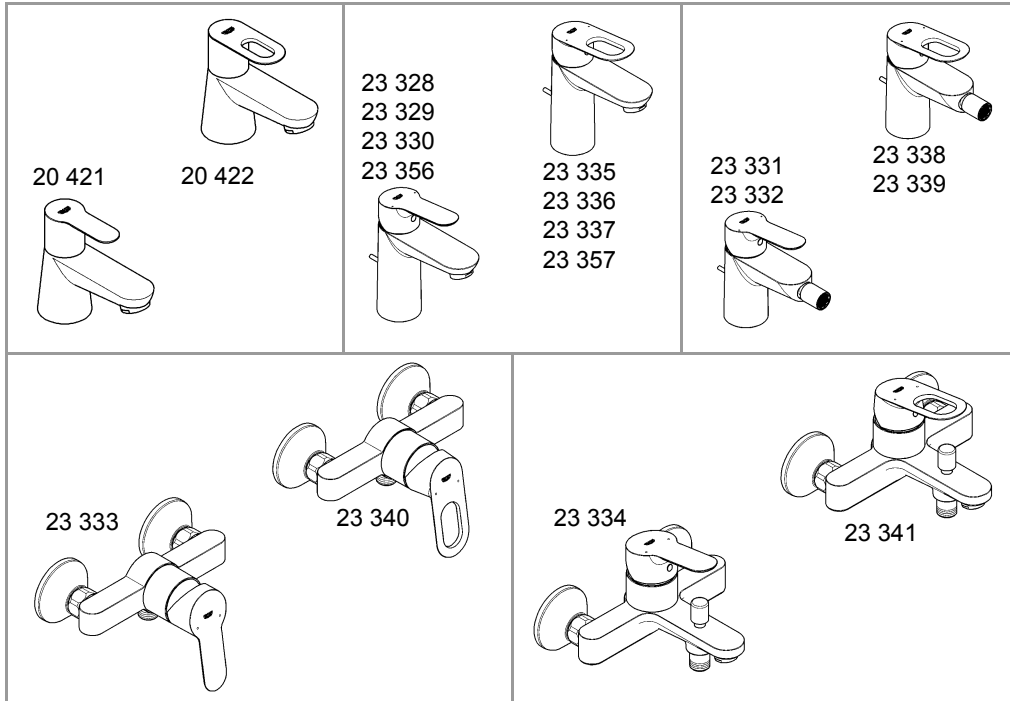

avroara-arm.ru
+7 (495) 956-62-18

BAUEDGE/BAULOOP
DESIGN + ENGINEERING
GROHE GERMANY

99.0041.131/ÄM 229858/07.14

Pure Freude an Wasser

GROHE

23 328
23 329
23 330
23 356
23 335
23 336
23 337
23 357

23 331
23 332
23 338
23 339