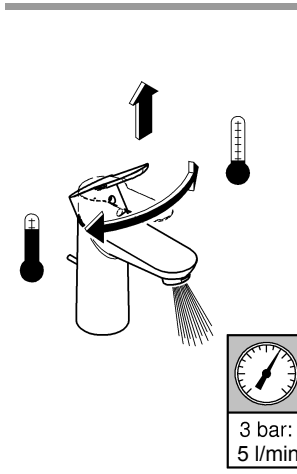

23 328
23 329
23 330
23 356
23 335
23 336
23 337
23 357
23 331
23 332
23 338
23 339