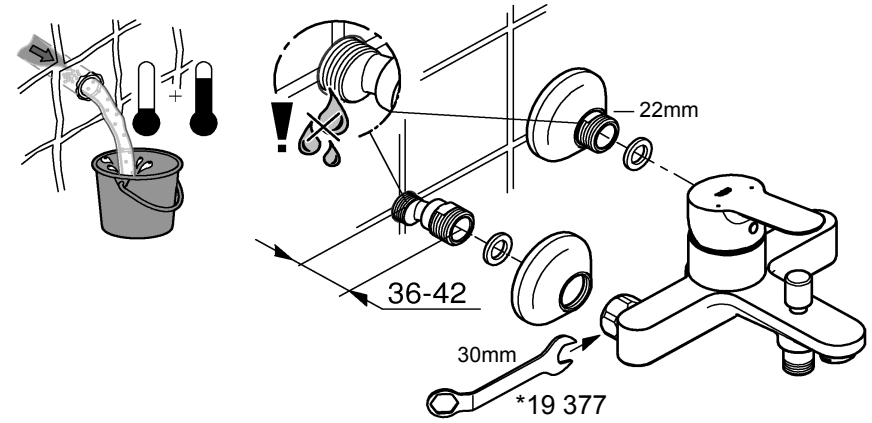

23 328
23 329
23 330
23 356
23 335
23 336
23 337
23 331
23 332
23 338
23 339

23 328
23 329
23 330
23 356
23 335
23 336
23 337
23 357
23 331
23 332
23 338
23 339

23 333
23 340

23 334
23 341

23 333
23 334
23 340
23 341

23 333
23 334
23 340
23 341

20 421
20 422

20 421
20 422

Смесители

Комплект поставки	20 421	23 328	23 329	23 330	23 356	23 331	23 332	23 333	23 334	20 421 00M
Смеситель для умывальника		X	X	X	X					
Смеситель для биде						X	X			
вертикальный кран	X									X
Смеситель для ванны									X	
Смеситель для душа								X		
S-образные эксцентрики								X	X	
вертикальное подсоединение										
гарнитур для душа										
Техническое руководство	X	X	X	X	X	X	X	X	X	X
Инструкция по уходу	X	X	X	X	X	X	X	X	X	X
Вес нетто, кг	0,8	1,2	1,1	1,1	1,3	1,2	1,1	1,5	2,2	1,6