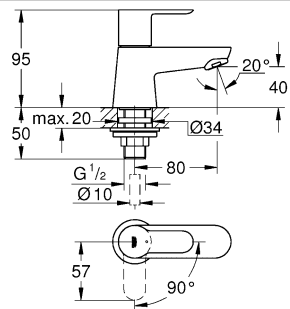

23 328
23 329
23 330
23 356
23 335
23 336
23 337
23 331
23 332
23 338
23 339

23 328
23 329
23 330
23 356
23 335
23 336
23 337
23 357
23 331
23 332
23 338
23 339

23 333
23 340

23 334
23 341

23 333
23 334
23 340
23 341

23 333
23 334
23 340
23 341

20 421
20 422

20 421
20 422

Смесители

Комплект поставки	20 421	23 328	23 329	23 330	23 356	23 331	23 332	23 333	23 334	20 421 00M
Смеситель для умывальника		X	X	X	X					
Смеситель для биде						X	X			
вертикальный кран	X									X
Смеситель для ванны									X	
Смеситель для душа								X		
S-образные эксцентрики								X	X	
вертикальное подсоединение										
гарнитур для душа										
Техническое руководство	X	X	X	X	X	X	X	X	X	X
Инструкция по уходу	X	X	X	X	X	X	X	X	X	X
Вес нетто, кг	0,8	1,2	1,1	1,1	1,3	1,2	1,1	1,5	2,2	1,6