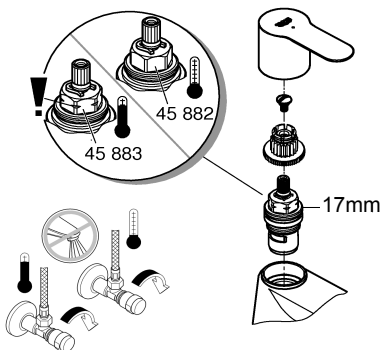

23 333
23 334
23 340
23 341

20 421
20 422

20 421
20 422

Смесители

Комплект поставки	20 421	23 328	23 329	23 330	23 356	23 331	23 332	23 333	23 334	20 421 00M
Смеситель для умывальника		X	X	X	X					
Смеситель для биде						X	X			
вертикальный кран	X									X
Смеситель для ванны									X	
Смеситель для душа								X		
S-образные эксцентрики								X	X	
вертикальное подсоединение										
гарнитур для душа										
Техническое руководство	X	X	X	X	X	X	X	X	X	X
Инструкция по уходу	X	X	X	X	X	X	X	X	X	X
Вес нетто, кг	0,8	1,2	1,1	1,1	1,3	1,2	1,1	1,5	2,2	1,6

Дата изготовления: см. маркировку на изделии
 Срок эксплуатации согласно гарантийному талону.
 Изделие сертифицировано.
 Grohe AG, Germany

Смесители

Комплект поставки	20 422	23 335	23 336	23 337	23 357	23 338	23 339	23 340	23 341	20 422 00M
Смеситель для умывальника		X	X	X	X					
Смеситель для биде						X	X			
вертикальный кран	X									X
Смеситель для ванны									X	
Смеситель для душа								X		
S-образные эксцентрики								X	X	
вертикальное подсоединение										
гарнитур для душа										
Техническое руководство	X	X	X	X	X	X	X	X	X	X
Инструкция по уходу	X	X	X	X	X	X	X	X	X	X
Вес нетто, кг	0,8	1,1	1,0	1,0	1,2	1,1	1,0	1,4	2,1	1,6