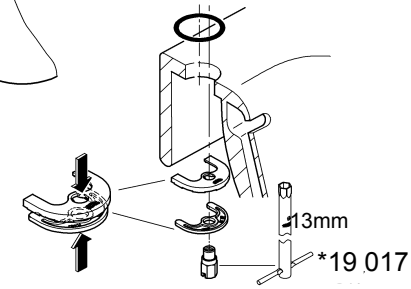

avroara-arm.ru
+7 (495) 956-62-18

BAUEDGE/BAULOOP
DESIGN + ENGINEERING
GROHE GERMANY

99.0041.131/ÄM 229858/07.14

Pure Freude an Wasser

GROHE

23 328
23 329
23 330
23 356
23 335
23 336
23 337
23 357

23 331
23 332
23 338
23 339

23 328
23 329
23 330
23 356
23 335
23 336
23 337
23 331
23 332
23 338
23 339

23 328
23 329
23 330
23 356
23 335
23 336
23 337
23 357
23 331
23 332
23 338
23 339

23 333
23 340

23 334
23 341

23 333
23 334
23 340
23 341

23 333
23 334
23 340
23 341

20 421
20 422

20 421
20 422

Смесители

Комплект поставки	20 421	23 328	23 329	23 330	23 356	23 331	23 332	23 333	23 334	20 421 00M
Смеситель для умывальника		X	X	X	X					
Смеситель для биде						X	X			
вертикальный кран	X									X
Смеситель для ванны									X	
Смеситель для душа								X		
S-образные эксцентрики								X	X	
вертикальное подсоединение										
гарнитур для душа										
Техническое руководство	X	X	X	X	X	X	X	X	X	X
Инструкция по уходу	X	X	X	X	X	X	X	X	X	X
Вес нетто, кг	0,8	1,2	1,1	1,1	1,3	1,2	1,1	1,5	2,2	1,6