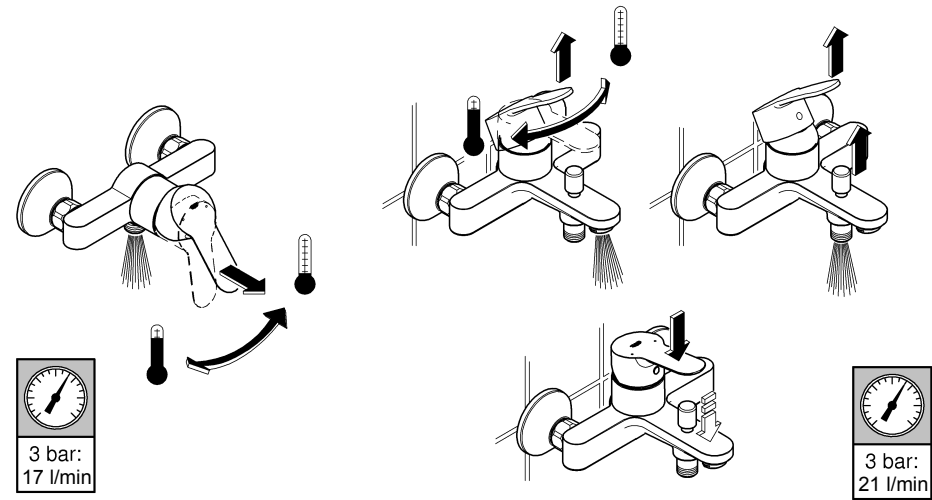

23 333
23 334
23 340
23 341

20 421
20 422

20 421
20 422

Смесители

Комплект поставки	20 421	23 328	23 329	23 330	23 356	23 331	23 332	23 333	23 334	20 421 00M
Смеситель для умывальника		X	X	X	X					
Смеситель для биде						X	X			
вертикальный кран	X									X
Смеситель для ванны									X	
Смеситель для душа								X		
S-образные эксцентрики								X	X	
вертикальное подсоединение										
гарнитур для душа										
Техническое руководство	X	X	X	X	X	X	X	X	X	X
Инструкция по уходу	X	X	X	X	X	X	X	X	X	X
Вес нетто, кг	0,8	1,2	1,1	1,1	1,3	1,2	1,1	1,5	2,2	1,6