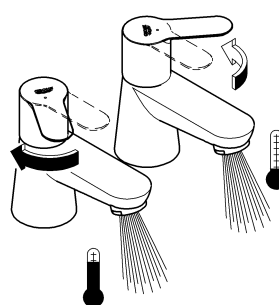

23 333
23 334
23 340
23 341

20 421
20 422

20 421
20 422

Смесители

Комплект поставки	20 421	23 328	23 329	23 330	23 356	23 331	23 332	23 333	23 334	20 421 00M
Смеситель для умывальника		X	X	X	X					
Смеситель для биде						X	X			
вертикальный кран	X									X
Смеситель для ванны									X	
Смеситель для душа								X		
S-образные эксцентрики								X	X	
вертикальное подсоединение										
гарнитур для душа										
Техническое руководство	X	X	X	X	X	X	X	X	X	X
Инструкция по уходу	X	X	X	X	X	X	X	X	X	X
Вес нетто, кг	0,8	1,2	1,1	1,1	1,3	1,2	1,1	1,5	2,2	1,6