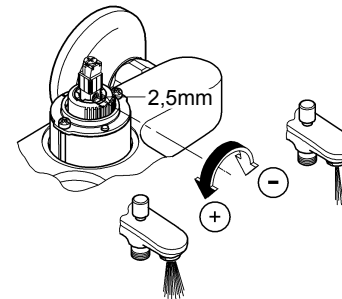

23 328
23 329
23 330
23 356
23 335
23 336
23 337
23 331
23 332
23 338
23 339

23 328
23 329
23 330
23 356
23 335
23 336
23 337
23 357
23 331
23 332
23 338
23 339

23 333
23 340

23 334
23 341

23 333
23 334
23 340
23 341

23 333
23 334
23 340
23 341

20 421
20 422

20 421
20 422

Смесители

Комплект поставки	20 421	23 328	23 329	23 330	23 356	23 331	23 332	23 333	23 334	20 421 00M
Смеситель для умывальника		X	X	X	X					
Смеситель для биде						X	X			
вертикальный кран	X									X
Смеситель для ванны									X	
Смеситель для душа								X		
S-образные эксцентрики								X	X	
вертикальное подсоединение										
гарнитур для душа										
Техническое руководство	X	X	X	X	X	X	X	X	X	X
Инструкция по уходу	X	X	X	X	X	X	X	X	X	X
Вес нетто, кг	0,8	1,2	1,1	1,1	1,3	1,2	1,1	1,5	2,2	1,6