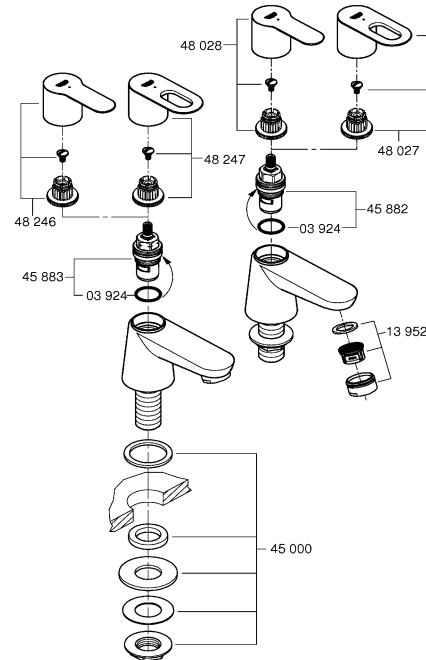

23 333
23 334
23 340
23 341

20 421
20 422

20 421
20 422

Смесители

Комплект поставки	20 421	23 328	23 329	23 330	23 356	23 331	23 332	23 333	23 334	20 421 00M
Смеситель для умывальника		X	X	X	X					
Смеситель для биде						X	X			
вертикальный кран	X									X
Смеситель для ванны									X	
Смеситель для душа								X		
S-образные эксцентрики								X	X	
вертикальное подсоединение										
гарнитур для душа										
Техническое руководство	X	X	X	X	X	X	X	X	X	X
Инструкция по уходу	X	X	X	X	X	X	X	X	X	X
Вес нетто, кг	0,8	1,2	1,1	1,1	1,3	1,2	1,1	1,5	2,2	1,6

Дата изготовления: см. маркировку на изделии
 Срок эксплуатации согласно гарантийному талону.
 Изделие сертифицировано.
 Grohe AG, Germany

Смесители

Комплект поставки	20 422	23 335	23 336	23 337	23 357	23 338	23 339	23 340	23 341	20 422 00M
Смеситель для умывальника		X	X	X	X					
Смеситель для биде						X	X			
вертикальный кран	X									X
Смеситель для ванны									X	
Смеситель для душа								X		
S-образные эксцентрики								X	X	
вертикальное подсоединение										
гарнитур для душа										
Техническое руководство	X	X	X	X	X	X	X	X	X	X
Инструкция по уходу	X	X	X	X	X	X	X	X	X	X
Вес нетто, кг	0,8	1,1	1,0	1,0	1,2	1,1	1,0	1,4	2,1	1,6