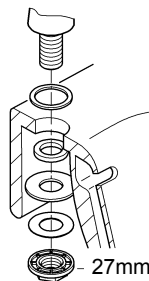

23 333
23 334
23 340
23 341

20 421
20 422

20 421
20 422

Смесители

Комплект поставки	20 421	23 328	23 329	23 330	23 356	23 331	23 332	23 333	23 334	20 421 00M
Смеситель для умывальника		X	X	X	X					
Смеситель для биде						X	X			
вертикальный кран	X									X
Смеситель для ванны									X	
Смеситель для душа								X		
S-образные эксцентрики								X	X	
вертикальное подсоединение										
гарнитур для душа										
Техническое руководство	X	X	X	X	X	X	X	X	X	X
Инструкция по уходу	X	X	X	X	X	X	X	X	X	X
Вес нетто, кг	0,8	1,2	1,1	1,1	1,3	1,2	1,1	1,5	2,2	1,6