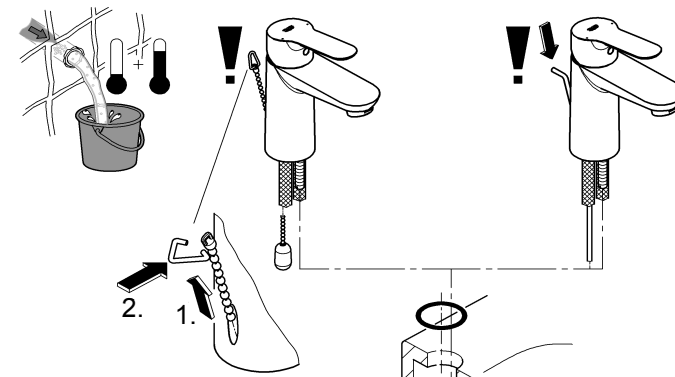

23 328
23 329
23 330
23 356
23 335
23 336
23 337
23 357
23 331
23 332
23 338
23 339