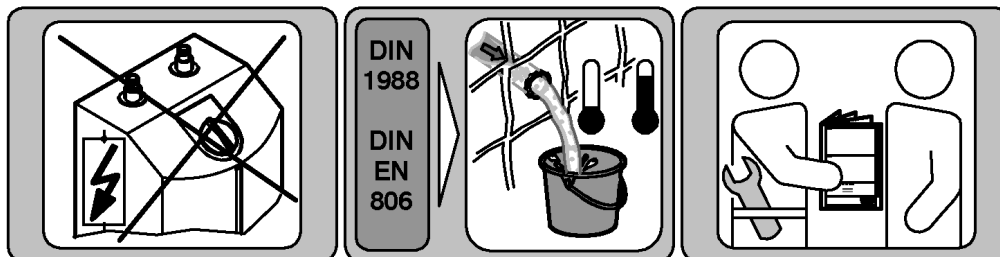

avroara-arm.ru
+7 (495) 956-62-18

BAUEDGE/BAULOOP
DESIGN + ENGINEERING
GROHE GERMANY

99.0041.131/ÄM 229858/07.14

Pure Freude an Wasser

GROHE

23 328
23 329
23 330
23 356
23 335
23 336
23 337
23 357

23 331
23 332
23 338
23 339