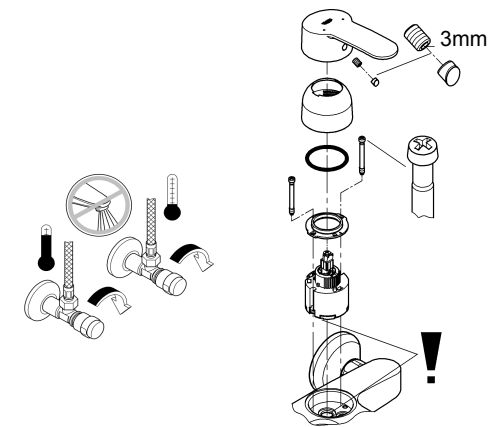

23 328
23 329
23 330
23 356
23 335
23 336
23 337
23 331
23 332
23 338
23 339

23 328
23 329
23 330
23 356
23 335
23 336
23 337
23 357
23 331
23 332
23 338
23 339

23 333
23 340

23 334
23 341

23 333
23 334
23 340
23 341

23 333
23 334
23 340
23 341

20 421
20 422

20 421
20 422

Смесители

Комплект поставки	20 421	23 328	23 329	23 330	23 356	23 331	23 332	23 333	23 334	20 421 00M
Смеситель для умывальника		X	X	X	X					
Смеситель для биде						X	X			
вертикальный кран	X									X
Смеситель для ванны									X	
Смеситель для душа								X		
S-образные эксцентрики								X	X	
вертикальное подсоединение										
гарнитур для душа										
Техническое руководство	X	X	X	X	X	X	X	X	X	X
Инструкция по уходу	X	X	X	X	X	X	X	X	X	X
Вес нетто, кг	0,8	1,2	1,1	1,1	1,3	1,2	1,1	1,5	2,2	1,6

Дата изготовления: см. маркировку на изделии
 Срок эксплуатации согласно гарантийному талону.
 Изделие сертифицировано.
 Grohe AG, Germany

Смесители

Комплект поставки	20 422	23 335	23 336	23 337	23 357	23 338	23 339	23 340	23 341	20 422 00M
Смеситель для умывальника		X	X	X	X					
Смеситель для биде						X	X			
вертикальный кран	X									X
Смеситель для ванны									X	
Смеситель для душа								X		
S-образные эксцентрики								X	X	
вертикальное подсоединение										
гарнитур для душа										
Техническое руководство	X	X	X	X	X	X	X	X	X	X
Инструкция по уходу	X	X	X	X	X	X	X	X	X	X
Вес нетто, кг	0,8	1,1	1,0	1,0	1,2	1,1	1,0	1,4	2,1	1,6