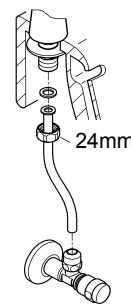

23 333
23 334
23 340
23 341

20 421
20 422

20 421
20 422

Смесители

Комплект поставки	20 421	23 328	23 329	23 330	23 356	23 331	23 332	23 333	23 334	20 421 00M
Смеситель для умывальника		X	X	X	X					
Смеситель для биде						X	X			
вертикальный кран	X									X
Смеситель для ванны									X	
Смеситель для душа								X		
S-образные эксцентрики								X	X	
вертикальное подсоединение										
гарнитур для душа										
Техническое руководство	X	X	X	X	X	X	X	X	X	X
Инструкция по уходу	X	X	X	X	X	X	X	X	X	X
Вес нетто, кг	0,8	1,2	1,1	1,1	1,3	1,2	1,1	1,5	2,2	1,6