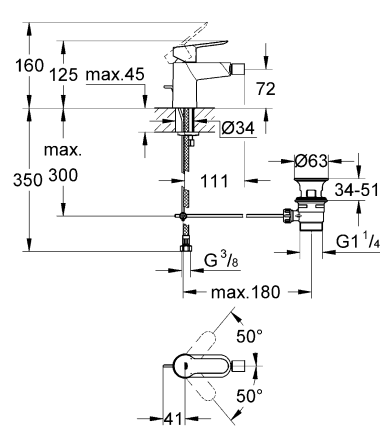

avroara-arm.ru
+7 (495) 956-62-18

BAUEDGE/BAULOOP
DESIGN + ENGINEERING
GROHE GERMANY

99.0041.131/ÄM 229858/07.14

Pure Freude an Wasser

GROHE

23 328
23 329
23 330
23 356
23 335
23 336
23 337
23 357

23 331
23 332
23 338
23 339

23 328
23 329
23 330
23 356
23 335
23 336
23 337
23 331
23 332
23 338
23 339

23 328
23 329
23 330
23 356
23 335
23 336
23 337
23 357
23 331
23 332
23 338
23 339

23 333
23 340

23 334
23 341

23 333
23 334
23 340
23 341

23 333
23 334
23 340
23 341

20 421
20 422

20 421
20 422

Смесители

Комплект поставки	20 421	23 328	23 329	23 330	23 356	23 331	23 332	23 333	23 334	20 421 00M
Смеситель для умывальника		X	X	X	X					
Смеситель для биде						X	X			
вертикальный кран	X									X
Смеситель для ванны									X	
Смеситель для душа								X		
S-образные эксцентрики								X	X	
вертикальное подсоединение										
гарнитур для душа										
Техническое руководство	X	X	X	X	X	X	X	X	X	X
Инструкция по уходу	X	X	X	X	X	X	X	X	X	X
Вес нетто, кг	0,8	1,2	1,1	1,1	1,3	1,2	1,1	1,5	2,2	1,6