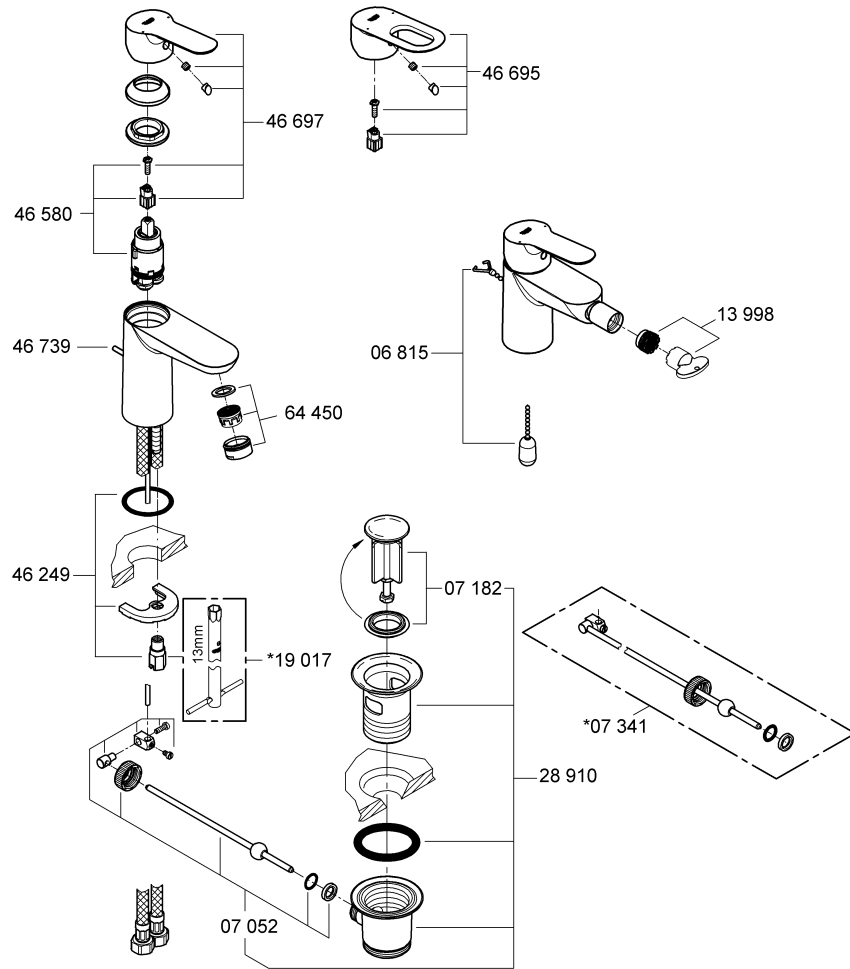

avroara-arm.ru
+7 (495) 956-62-18

BAUEDGE/BAULOOP
DESIGN + ENGINEERING
GROHE GERMANY

99.0041.131/ÄM 229858/07.14

Pure Freude an Wasser

GROHE

23 328
23 329
23 330
23 356
23 335
23 336
23 337
23 357

23 331
23 332
23 338
23 339

23 328
23 329
23 330
23 356
23 335
23 336
23 337
23 331
23 332
23 338
23 339

23 328
23 329
23 330
23 356
23 335
23 336
23 337
23 357
23 331
23 332
23 338
23 339

23 333
23 340

23 334
23 341

23 333
23 334
23 340
23 341

23 333
23 334
23 340
23 341

20 421
20 422

20 421
20 422

Смесители

Комплект поставки	20 421	23 328	23 329	23 330	23 356	23 331	23 332	23 333	23 334	20 421 00M
Смеситель для умывальника		X	X	X	X					
Смеситель для биде						X	X			
вертикальный кран	X									X
Смеситель для ванны									X	
Смеситель для душа								X		
S-образные эксцентрики								X	X	
вертикальное подсоединение										
гарнитур для душа										
Техническое руководство	X	X	X	X	X	X	X	X	X	X
Инструкция по уходу	X	X	X	X	X	X	X	X	X	X
Вес нетто, кг	0,8	1,2	1,1	1,1	1,3	1,2	1,1	1,5	2,2	1,6

Дата изготовления: см. маркировку на изделии
 Срок эксплуатации согласно гарантийному талону.
 Изделие сертифицировано.
 Grohe AG, Germany

Смесители

Комплект поставки	20 422	23 335	23 336	23 337	23 357	23 338	23 339	23 340	23 341	20 422 00M
Смеситель для умывальника		X	X	X	X					
Смеситель для биде						X	X			
вертикальный кран	X									X
Смеситель для ванны									X	
Смеситель для душа								X		
S-образные эксцентрики								X	X	
вертикальное подсоединение										
гарнитур для душа										
Техническое руководство	X	X	X	X	X	X	X	X	X	X
Инструкция по уходу	X	X	X	X	X	X	X	X	X	X
Вес нетто, кг	0,8	1,1	1,0	1,0	1,2	1,1	1,0	1,4	2,1	1,6