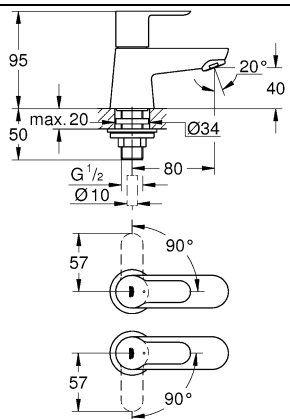

23 328
23 329
23 330
23 356
23 335
23 336
23 337
23 331
23 332
23 338
23 339

23 328
23 329
23 330
23 356
23 335
23 336
23 337
23 357
23 331
23 332
23 338
23 339

23 333
23 340

23 334
23 341

23 333
23 334
23 340
23 341

23 333
23 334
23 340
23 341

20 421
20 422

20 421
20 422

Смесители

Комплект поставки	20 421	23 328	23 329	23 330	23 356	23 331	23 332	23 333	23 334	20 421 00M
Смеситель для умывальника		X	X	X	X					
Смеситель для биде						X	X			
вертикальный кран	X									X
Смеситель для ванны									X	
Смеситель для душа								X		
S-образные эксцентрики								X	X	
вертикальное подсоединение										
гарнитур для душа										
Техническое руководство	X	X	X	X	X	X	X	X	X	X
Инструкция по уходу	X	X	X	X	X	X	X	X	X	X
Вес нетто, кг	0,8	1,2	1,1	1,1	1,3	1,2	1,1	1,5	2,2	1,6