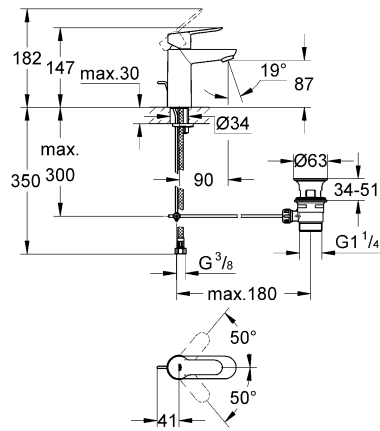

avroara-arm.ru
+7 (495) 956-62-18

BAUEDGE/BAULOOP
DESIGN + ENGINEERING
GROHE GERMANY

99.0041.131/ÄM 229858/07.14

Pure Freude an Wasser

GROHE

23 328
23 329
23 330
23 356
23 335
23 336
23 337
23 357

23 331
23 332
23 338
23 339

23 328
23 329
23 330
23 356
23 335
23 336
23 337
23 331
23 332
23 338
23 339

23 328
23 329
23 330
23 356
23 335
23 336
23 337
23 357
23 331
23 332
23 338
23 339

23 333
23 340

23 334
23 341

23 333
23 334
23 340
23 341

23 333
23 334
23 340
23 341

20 421
20 422

20 421
20 422

Смесители

Комплект поставки	20 421	23 328	23 329	23 330	23 356	23 331	23 332	23 333	23 334	20 421 00M
Смеситель для умывальника		X	X	X	X					
Смеситель для биде						X	X			
вертикальный кран	X									X
Смеситель для ванны									X	
Смеситель для душа								X		
S-образные эксцентрики								X	X	
вертикальное подсоединение										
гарнитур для душа										
Техническое руководство	X	X	X	X	X	X	X	X	X	X
Инструкция по уходу	X	X	X	X	X	X	X	X	X	X
Вес нетто, кг	0,8	1,2	1,1	1,1	1,3	1,2	1,1	1,5	2,2	1,6