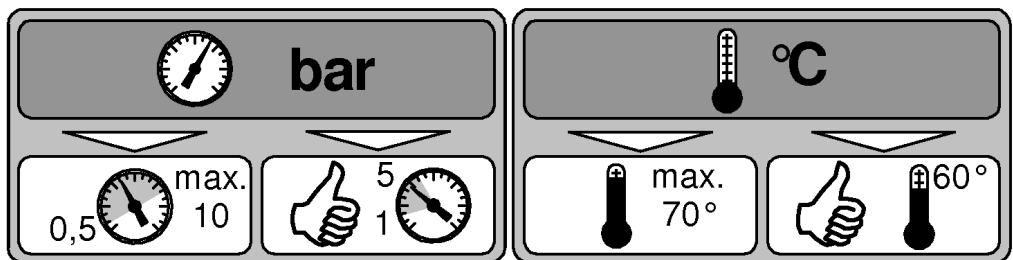

BAUEDGE/BAULOOP
DESIGN + ENGINEERING
GROHE GERMANY

99.0041.131/ÄM 229858/07.14

avrora-arm.ru
 +7 (495) 956-62-18

Pure Freude an Wasser

23 328
23 329
23 330
23 356
23 335
23 336
23 337
23 357

23 331
23 332
23 338
23 339