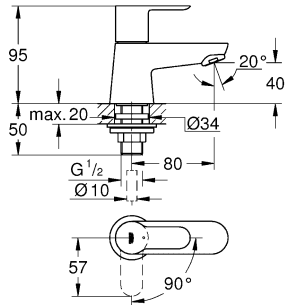

23 328
23 329
23 330
23 356
23 335
23 336
23 337
23 331
23 332
23 338
23 339

23 328
23 329
23 330
23 356
23 335
23 336
23 337
23 357
23 331
23 332
23 338
23 339

23 333
23 340

23 334
23 341

23 333
23 334
23 340
23 341

23 333
23 334
23 340
23 341

20 421
20 422

20 421
20 422

Смесители

Комплект поставки	20 421	23 328	23 329	23 330	23 356	23 331	23 332	23 333	23 334	20 421 00M
Смеситель для умывальника		X	X	X	X					
Смеситель для биде						X	X			
вертикальный кран	X									X
Смеситель для ванны									X	
Смеситель для душа								X		
S-образные эксцентрики								X	X	
вертикальное подсоединение										
гарнитур для душа										
Техническое руководство	X	X	X	X	X	X	X	X	X	X
Инструкция по уходу	X	X	X	X	X	X	X	X	X	X
Вес нетто, кг	0,8	1,2	1,1	1,1	1,3	1,2	1,1	1,5	2,2	1,6