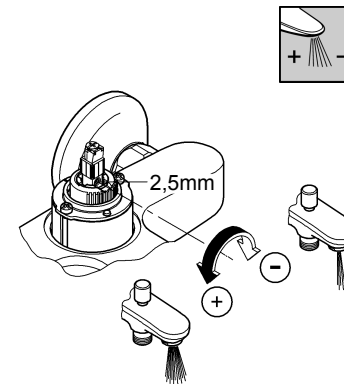

23 328
23 329
23 330
23 356
23 335
23 336
23 337
23 331
23 332
23 338
23 339

23 328
23 329
23 330
23 356
23 335
23 336
23 337
23 357
23 331
23 332
23 338
23 339

23 333
23 340

23 334
23 341

23 333
23 334
23 340
23 341

23 333
23 334
23 340
23 341

20 421
20 422

20 421
20 422

Смесители

Комплект поставки	20 421	23 328	23 329	23 330	23 356	23 331	23 332	23 333	23 334	20 421 00M
Смеситель для умывальника		X	X	X	X					
Смеситель для биде						X	X			
вертикальный кран	X									X
Смеситель для ванны									X	
Смеситель для душа								X		
S-образные эксцентрики								X	X	
вертикальное подсоединение										
гарнитур для душа										
Техническое руководство	X	X	X	X	X	X	X	X	X	X
Инструкция по уходу	X	X	X	X	X	X	X	X	X	X
Вес нетто, кг	0,8	1,2	1,1	1,1	1,3	1,2	1,1	1,5	2,2	1,6