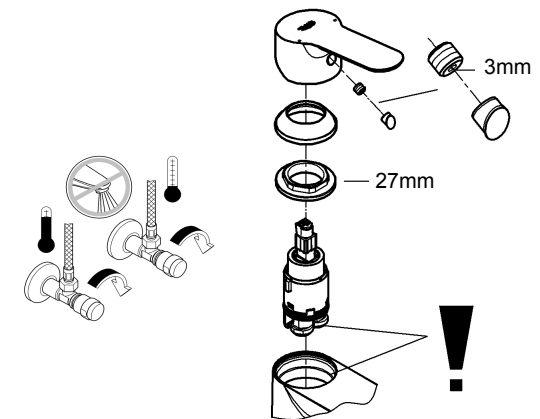

BAUEDGE/BAULOOP
DESIGN + ENGINEERING
GROHE GERMANY

99.0041.131/ÄM 229858/07.14

avrora-arm.ru
 +7 (495) 956-62-18

Pure Freude an Wasser

23 328
23 329
23 330
23 356
23 335
23 336
23 337
23 357

23 331
23 332
23 338
23 339

23 328
23 329
23 330
23 356
23 335
23 336
23 337
23 331
23 332
23 338
23 339

23 328
23 329
23 330
23 356
23 335
23 336
23 337
23 357
23 331
23 332
23 338
23 339

23 333
23 340

23 334
23 341

23 333
23 334
23 340
23 341

23 333
23 334
23 340
23 341

20 421
20 422

20 421
20 422

Смесители

Комплект поставки	20 421	23 328	23 329	23 330	23 356	23 331	23 332	23 333	23 334	20 421 00M
Смеситель для умывальника		X	X	X	X					
Смеситель для биде						X	X			
вертикальный кран	X									X
Смеситель для ванны									X	
Смеситель для душа								X		
S-образные эксцентрики								X	X	
вертикальное подсоединение										
гарнитур для душа										
Техническое руководство	X	X	X	X	X	X	X	X	X	X
Инструкция по уходу	X	X	X	X	X	X	X	X	X	X
Вес нетто, кг	0,8	1,2	1,1	1,1	1,3	1,2	1,1	1,5	2,2	1,6

Дата изготовления: см. маркировку на изделии
 Срок эксплуатации согласно гарантийному талону.
 Изделие сертифицировано.
 Grohe AG, Germany

Смесители

Комплект поставки	20 422	23 335	23 336	23 337	23 357	23 338	23 339	23 340	23 341	20 422 00M
Смеситель для умывальника		X	X	X	X					
Смеситель для биде						X	X			
вертикальный кран	X									X
Смеситель для ванны									X	
Смеситель для душа								X		
S-образные эксцентрики								X	X	
вертикальное подсоединение										
гарнитур для душа										
Техническое руководство	X	X	X	X	X	X	X	X	X	X
Инструкция по уходу	X	X	X	X	X	X	X	X	X	X
Вес нетто, кг	0,8	1,1	1,0	1,0	1,2	1,1	1,0	1,4	2,1	1,6