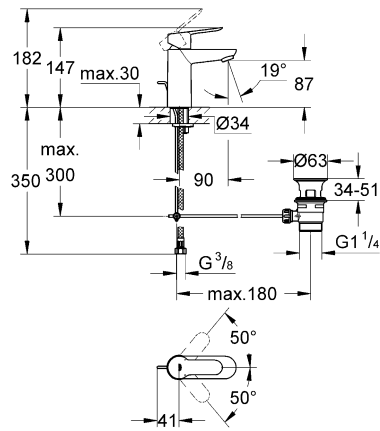

BAUEDGE/BAULOOP
DESIGN + ENGINEERING
GROHE GERMANY

99.0041.131/ÄM 229858/07.14

avrora-arm.ru
 +7 (495) 956-62-18

Pure Freude an Wasser

23 328
23 329
23 330
23 356
23 335
23 336
23 337
23 357

23 331
23 332
23 338
23 339

23 328
23 329
23 330
23 356
23 335
23 336
23 337
23 331
23 332
23 338
23 339

23 328
23 329
23 330
23 356
23 335
23 336
23 337
23 357
23 331
23 332
23 338
23 339

23 333
23 340

23 334
23 341

23 333
23 334
23 340
23 341

23 333
23 334
23 340
23 341

20 421
20 422

20 421
20 422

Смесители

Комплект поставки	20 421	23 328	23 329	23 330	23 356	23 331	23 332	23 333	23 334	20 421 00M
Смеситель для умывальника		X	X	X	X					
Смеситель для биде						X	X			
вертикальный кран	X									X
Смеситель для ванны									X	
Смеситель для душа								X		
S-образные эксцентрики								X	X	
вертикальное подсоединение										
гарнитур для душа										
Техническое руководство	X	X	X	X	X	X	X	X	X	X
Инструкция по уходу	X	X	X	X	X	X	X	X	X	X
Вес нетто, кг	0,8	1,2	1,1	1,1	1,3	1,2	1,1	1,5	2,2	1,6