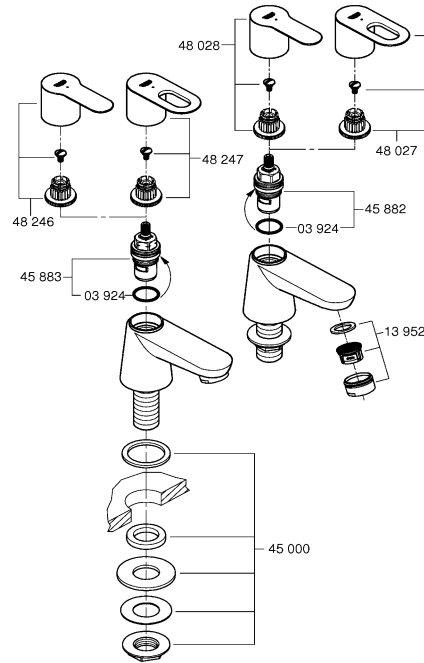

23 333
23 334
23 340
23 341

20 421
20 422

20 421
20 422

Смесители

Комплект поставки	20 421	23 328	23 329	23 330	23 356	23 331	23 332	23 333	23 334	20 421 00M
Смеситель для умывальника		X	X	X	X					
Смеситель для биде						X	X			
вертикальный кран	X									X
Смеситель для ванны									X	
Смеситель для душа								X		
S-образные эксцентрики								X	X	
вертикальное подсоединение										
гарнитур для душа										
Техническое руководство	X	X	X	X	X	X	X	X	X	X
Инструкция по уходу	X	X	X	X	X	X	X	X	X	X
Вес нетто, кг	0,8	1,2	1,1	1,1	1,3	1,2	1,1	1,5	2,2	1,6

Дата изготовления: см. маркировку на изделии
 Срок эксплуатации согласно гарантийному талону.
 Изделие сертифицировано.
 Grohe AG, Germany

Смесители

Комплект поставки	20 422	23 335	23 336	23 337	23 357	23 338	23 339	23 340	23 341	20 422 00M
Смеситель для умывальника		X	X	X	X					
Смеситель для биде						X	X			
вертикальный кран	X									X
Смеситель для ванны									X	
Смеситель для душа								X		
S-образные эксцентрики								X	X	
вертикальное подсоединение										
гарнитур для душа										
Техническое руководство	X	X	X	X	X	X	X	X	X	X
Инструкция по уходу	X	X	X	X	X	X	X	X	X	X
Вес нетто, кг	0,8	1,1	1,0	1,0	1,2	1,1	1,0	1,4	2,1	1,6