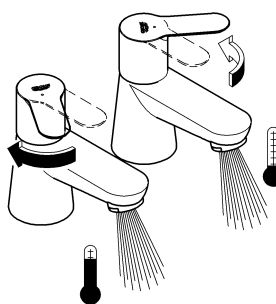

23 333
23 334
23 340
23 341

20 421
20 422

20 421
20 422

Смесители

Комплект поставки	20 421	23 328	23 329	23 330	23 356	23 331	23 332	23 333	23 334	20 421 00M
Смеситель для умывальника		X	X	X	X					
Смеситель для биде						X	X			
вертикальный кран	X									X
Смеситель для ванны									X	
Смеситель для душа								X		
S-образные эксцентрики								X	X	
вертикальное подсоединение										
гарнитур для душа										
Техническое руководство	X	X	X	X	X	X	X	X	X	X
Инструкция по уходу	X	X	X	X	X	X	X	X	X	X
Вес нетто, кг	0,8	1,2	1,1	1,1	1,3	1,2	1,1	1,5	2,2	1,6