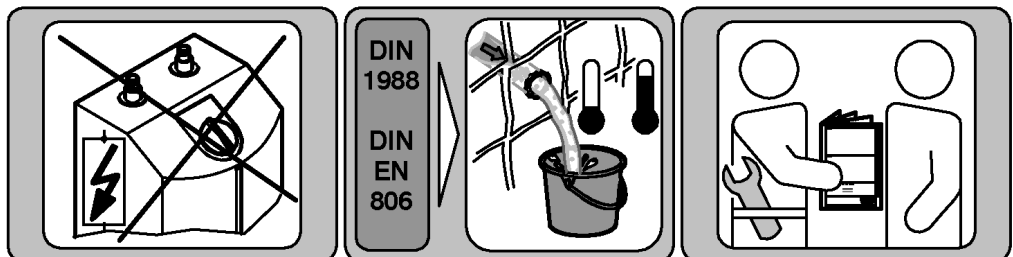

BAUEDGE/BAULOOP
DESIGN + ENGINEERING
GROHE GERMANY

99.0041.131/ÄM 229858/07.14

avrora-arm.ru
 +7 (495) 956-62-18

Pure Freude an Wasser

23 328
23 329
23 330
23 356
23 335
23 336
23 337
23 357

23 331
23 332
23 338
23 339