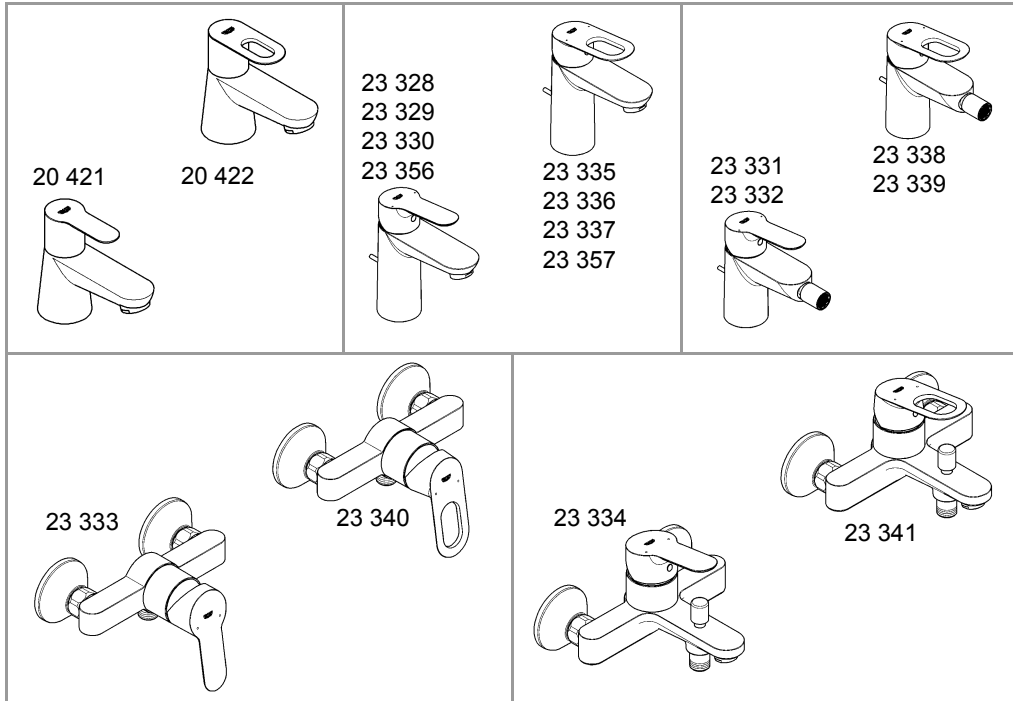

BAUEDGE/BAULOOP
DESIGN + ENGINEERING
GROHE GERMANY

99.0041.131/ÄM 229858/07.14

avrora-arm.ru
 +7 (495) 956-62-18

Pure Freude an Wasser

23 328
23 329
23 330
23 356
23 335
23 336
23 337
23 357

23 331
23 332
23 338
23 339