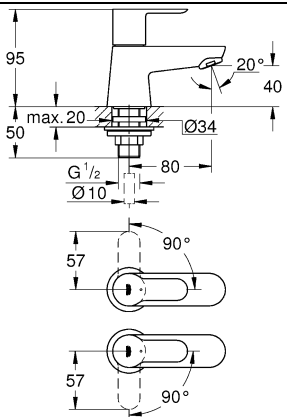

23 328
23 329
23 330
23 356
23 335
23 336
23 337
23 331
23 332
23 338
23 339

23 328
23 329
23 330
23 356
23 335
23 336
23 337
23 357
23 331
23 332
23 338
23 339

23 333
23 340

23 334
23 341

23 333
23 334
23 340
23 341

23 333
23 334
23 340
23 341

20 421
20 422

20 421
20 422

Смесители

Комплект поставки	20 421	23 328	23 329	23 330	23 356	23 331	23 332	23 333	23 334	20 421 00M
Смеситель для умывальника		X	X	X	X					
Смеситель для биде						X	X			
вертикальный кран	X									X
Смеситель для ванны									X	
Смеситель для душа								X		
S-образные эксцентрики								X	X	
вертикальное подсоединение										
гарнитур для душа										
Техническое руководство	X	X	X	X	X	X	X	X	X	X
Инструкция по уходу	X	X	X	X	X	X	X	X	X	X
Вес нетто, кг	0,8	1,2	1,1	1,1	1,3	1,2	1,1	1,5	2,2	1,6