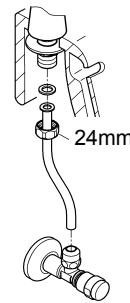

23 333
23 334
23 340
23 341

20 421
20 422

20 421
20 422

Смесители

Комплект поставки	20 421	23 328	23 329	23 330	23 356	23 331	23 332	23 333	23 334	20 421 00M
Смеситель для умывальника		X	X	X	X					
Смеситель для биде						X	X			
вертикальный кран	X									X
Смеситель для ванны									X	
Смеситель для душа								X		
S-образные эксцентрики								X	X	
вертикальное подсоединение										
гарнитур для душа										
Техническое руководство	X	X	X	X	X	X	X	X	X	X
Инструкция по уходу	X	X	X	X	X	X	X	X	X	X
Вес нетто, кг	0,8	1,2	1,1	1,1	1,3	1,2	1,1	1,5	2,2	1,6