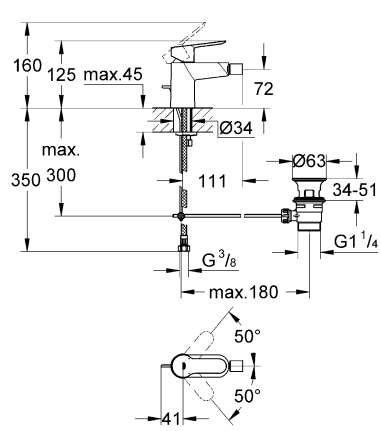

BAUEDGE/BAULOOP
DESIGN + ENGINEERING
GROHE GERMANY

99.0041.131/ÄM 229858/07.14

avrora-arm.ru
 +7 (495) 956-62-18

Pure Freude an Wasser

23 328
23 329
23 330
23 356
23 335
23 336
23 337
23 357

23 331
23 332
23 338
23 339

23 328
23 329
23 330
23 356
23 335
23 336
23 337
23 331
23 332
23 338
23 339

23 328
23 329
23 330
23 356
23 335
23 336
23 337
23 357
23 331
23 332
23 338
23 339

23 333
23 340

23 334
23 341

23 333
23 334
23 340
23 341

23 333
23 334
23 340
23 341

20 421
20 422

20 421
20 422

Смесители

Комплект поставки	20 421	23 328	23 329	23 330	23 356	23 331	23 332	23 333	23 334	20 421 00M
Смеситель для умывальника		X	X	X	X					
Смеситель для биде						X	X			
вертикальный кран	X									X
Смеситель для ванны									X	
Смеситель для душа								X		
S-образные эксцентрики								X	X	
вертикальное подсоединение										
гарнитур для душа										
Техническое руководство	X	X	X	X	X	X	X	X	X	X
Инструкция по уходу	X	X	X	X	X	X	X	X	X	X
Вес нетто, кг	0,8	1,2	1,1	1,1	1,3	1,2	1,1	1,5	2,2	1,6