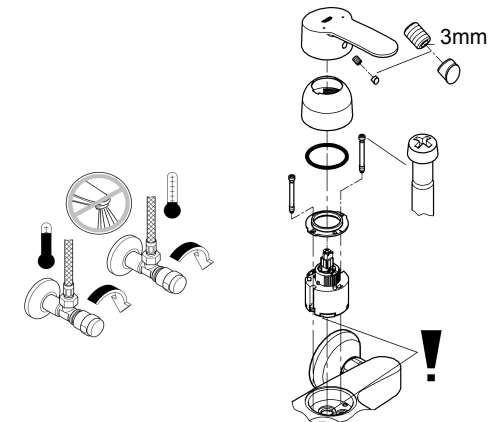

23 328
23 329
23 330
23 356
23 335
23 336
23 337
23 331
23 332
23 338
23 339

23 328
23 329
23 330
23 356
23 335
23 336
23 337
23 357
23 331
23 332
23 338
23 339

23 333
23 340

23 334
23 341

23 333
23 334
23 340
23 341

23 333
23 334
23 340
23 341

20 421
20 422

20 421
20 422

Смесители

Комплект поставки	20 421	23 328	23 329	23 330	23 356	23 331	23 332	23 333	23 334	20 421 00M
Смеситель для умывальника		X	X	X	X					
Смеситель для биде						X	X			
вертикальный кран	X									X
Смеситель для ванны									X	
Смеситель для душа								X		
S-образные эксцентрики								X	X	
вертикальное подсоединение										
гарнитур для душа										
Техническое руководство	X	X	X	X	X	X	X	X	X	X
Инструкция по уходу	X	X	X	X	X	X	X	X	X	X
Вес нетто, кг	0,8	1,2	1,1	1,1	1,3	1,2	1,1	1,5	2,2	1,6

Дата изготовления: см. маркировку на изделии
 Срок эксплуатации согласно гарантийному талону.
 Изделие сертифицировано.
 Grohe AG, Germany

Смесители

Комплект поставки	20 422	23 335	23 336	23 337	23 357	23 338	23 339	23 340	23 341	20 422 00M
Смеситель для умывальника		X	X	X	X					
Смеситель для биде						X	X			
вертикальный кран	X									X
Смеситель для ванны									X	
Смеситель для душа								X		
S-образные эксцентрики								X	X	
вертикальное подсоединение										
гарнитур для душа										
Техническое руководство	X	X	X	X	X	X	X	X	X	X
Инструкция по уходу	X	X	X	X	X	X	X	X	X	X
Вес нетто, кг	0,8	1,1	1,0	1,0	1,2	1,1	1,0	1,4	2,1	1,6