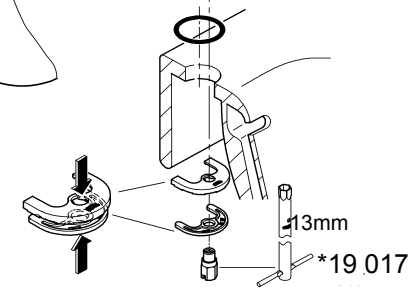

BAUEDGE/BAULOOP
DESIGN + ENGINEERING
GROHE GERMANY

99.0041.131/ÄM 229858/07.14

avrora-arm.ru
 +7 (495) 956-62-18

Pure Freude an Wasser

23 328
23 329
23 330
23 356
23 335
23 336
23 337
23 357

23 331
23 332
23 338
23 339

23 328
23 329
23 330
23 356
23 335
23 336
23 337
23 331
23 332
23 338
23 339

23 328
23 329
23 330
23 356
23 335
23 336
23 337
23 357
23 331
23 332
23 338
23 339

23 333
23 340

23 334
23 341

23 333
23 334
23 340
23 341

23 333
23 334
23 340
23 341

20 421
20 422

20 421
20 422

Смесители

Комплект поставки	20 421	23 328	23 329	23 330	23 356	23 331	23 332	23 333	23 334	20 421 00M
Смеситель для умывальника		X	X	X	X					
Смеситель для биде						X	X			
вертикальный кран	X									X
Смеситель для ванны									X	
Смеситель для душа								X		
S-образные эксцентрики								X	X	
вертикальное подсоединение										
гарнитур для душа										
Техническое руководство	X	X	X	X	X	X	X	X	X	X
Инструкция по уходу	X	X	X	X	X	X	X	X	X	X
Вес нетто, кг	0,8	1,2	1,1	1,1	1,3	1,2	1,1	1,5	2,2	1,6