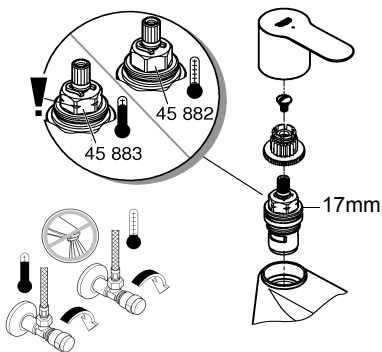

23 333
23 334
23 340
23 341

20 421
20 422

20 421
20 422

Смесители

Комплект поставки	20 421	23 328	23 329	23 330	23 356	23 331	23 332	23 333	23 334	20 421 00M
Смеситель для умывальника		X	X	X	X					
Смеситель для биде						X	X			
вертикальный кран	X									X
Смеситель для ванны									X	
Смеситель для душа								X		
S-образные эксцентрики								X	X	
вертикальное подсоединение										
гарнитур для душа										
Техническое руководство	X	X	X	X	X	X	X	X	X	X
Инструкция по уходу	X	X	X	X	X	X	X	X	X	X
Вес нетто, кг	0,8	1,2	1,1	1,1	1,3	1,2	1,1	1,5	2,2	1,6

Дата изготовления: см. маркировку на изделии
 Срок эксплуатации согласно гарантийному талону.
 Изделие сертифицировано.
 Grohe AG, Germany

Смесители

Комплект поставки	20 422	23 335	23 336	23 337	23 357	23 338	23 339	23 340	23 341	20 422 00M
Смеситель для умывальника		X	X	X	X					
Смеситель для биде						X	X			
вертикальный кран	X									X
Смеситель для ванны									X	
Смеситель для душа								X		
S-образные эксцентрики								X	X	
вертикальное подсоединение										
гарнитур для душа										
Техническое руководство	X	X	X	X	X	X	X	X	X	X
Инструкция по уходу	X	X	X	X	X	X	X	X	X	X
Вес нетто, кг	0,8	1,1	1,0	1,0	1,2	1,1	1,0	1,4	2,1	1,6