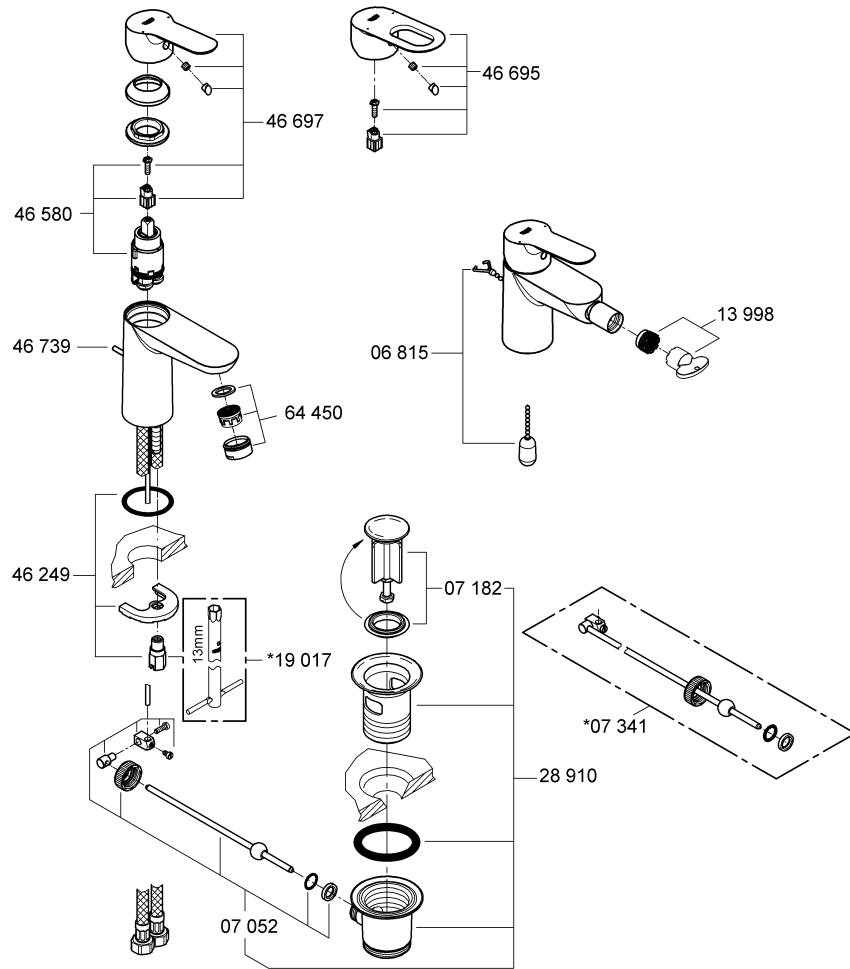

BAUEDGE/BAULOOP
DESIGN + ENGINEERING
GROHE GERMANY

99.0041.131/ÄM 229858/07.14

avrora-arm.ru
 +7 (495) 956-62-18

Pure Freude an Wasser

23 328
23 329
23 330
23 356
23 335
23 336
23 337
23 357

23 331
23 332
23 338
23 339

23 328
23 329
23 330
23 356
23 335
23 336
23 337
23 331
23 332
23 338
23 339

23 328
23 329
23 330
23 356
23 335
23 336
23 337
23 357
23 331
23 332
23 338
23 339

23 333
23 340

23 334
23 341

23 333
23 334
23 340
23 341

23 333
23 334
23 340
23 341

20 421
20 422

20 421
20 422

Смесители

Комплект поставки	20 421	23 328	23 329	23 330	23 356	23 331	23 332	23 333	23 334	20 421 00M
Смеситель для умывальника		X	X	X	X					
Смеситель для биде						X	X			
вертикальный кран	X									X
Смеситель для ванны									X	
Смеситель для душа								X		
S-образные эксцентрики								X	X	
вертикальное подсоединение										
гарнитур для душа										
Техническое руководство	X	X	X	X	X	X	X	X	X	X
Инструкция по уходу	X	X	X	X	X	X	X	X	X	X
Вес нетто, кг	0,8	1,2	1,1	1,1	1,3	1,2	1,1	1,5	2,2	1,6

Дата изготовления: см. маркировку на изделии
 Срок эксплуатации согласно гарантийному талону.
 Изделие сертифицировано.
 Grohe AG, Germany

Смесители

Комплект поставки	20 422	23 335	23 336	23 337	23 357	23 338	23 339	23 340	23 341	20 422 00M
Смеситель для умывальника		X	X	X	X					
Смеситель для биде						X	X			
вертикальный кран	X									X
Смеситель для ванны									X	
Смеситель для душа								X		
S-образные эксцентрики								X	X	
вертикальное подсоединение										
гарнитур для душа										
Техническое руководство	X	X	X	X	X	X	X	X	X	X
Инструкция по уходу	X	X	X	X	X	X	X	X	X	X
Вес нетто, кг	0,8	1,1	1,0	1,0	1,2	1,1	1,0	1,4	2,1	1,6