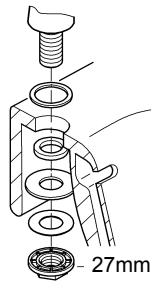

23 333
23 334
23 340
23 341

20 421
20 422

20 421
20 422

Смесители

Комплект поставки	20 421	23 328	23 329	23 330	23 356	23 331	23 332	23 333	23 334	20 421 00M
Смеситель для умывальника		X	X	X	X					
Смеситель для биде						X	X			
вертикальный кран	X									X
Смеситель для ванны									X	
Смеситель для душа								X		
S-образные эксцентрики								X	X	
вертикальное подсоединение										
гарнитур для душа										
Техническое руководство	X	X	X	X	X	X	X	X	X	X
Инструкция по уходу	X	X	X	X	X	X	X	X	X	X
Вес нетто, кг	0,8	1,2	1,1	1,1	1,3	1,2	1,1	1,5	2,2	1,6