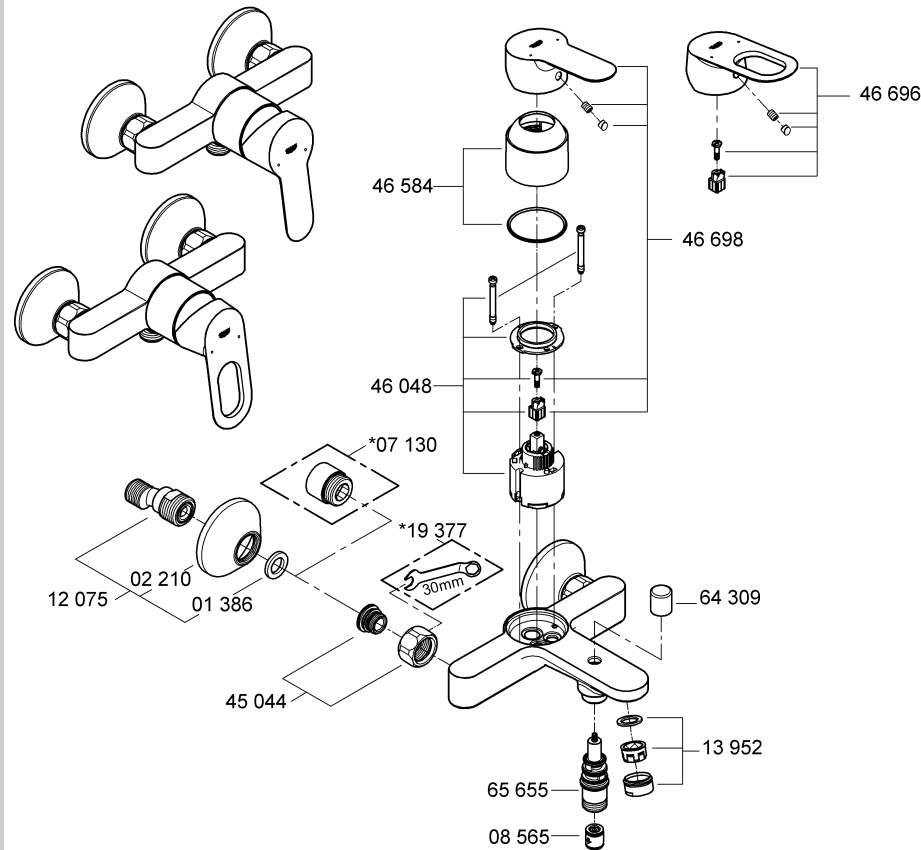

23 328
23 329
23 330
23 356
23 335
23 336
23 337
23 331
23 332
23 338
23 339

23 328
23 329
23 330
23 356
23 335
23 336
23 337
23 357
23 331
23 332
23 338
23 339

23 333
23 340

23 334
23 341

23 333
23 334
23 340
23 341

23 333
23 334
23 340
23 341

20 421
20 422

20 421
20 422

Смесители

Комплект поставки	20 421	23 328	23 329	23 330	23 356	23 331	23 332	23 333	23 334	20 421 00M
Смеситель для умывальника		X	X	X	X					
Смеситель для биде						X	X			
вертикальный кран	X									X
Смеситель для ванны									X	
Смеситель для душа								X		
S-образные эксцентрики								X	X	
вертикальное подсоединение										
гарнитур для душа										
Техническое руководство	X	X	X	X	X	X	X	X	X	X
Инструкция по уходу	X	X	X	X	X	X	X	X	X	X
Вес нетто, кг	0,8	1,2	1,1	1,1	1,3	1,2	1,1	1,5	2,2	1,6

Дата изготовления: см. маркировку на изделии
 Срок эксплуатации согласно гарантийному талону.
 Изделие сертифицировано.
 Grohe AG, Germany

Смесители

Комплект поставки	20 422	23 335	23 336	23 337	23 357	23 338	23 339	23 340	23 341	20 422 00M
Смеситель для умывальника		X	X	X	X					
Смеситель для биде						X	X			
вертикальный кран	X									X
Смеситель для ванны									X	
Смеситель для душа								X		
S-образные эксцентрики								X	X	
вертикальное подсоединение										
гарнитур для душа										
Техническое руководство	X	X	X	X	X	X	X	X	X	X
Инструкция по уходу	X	X	X	X	X	X	X	X	X	X
Вес нетто, кг	0,8	1,1	1,0	1,0	1,2	1,1	1,0	1,4	2,1	1,6