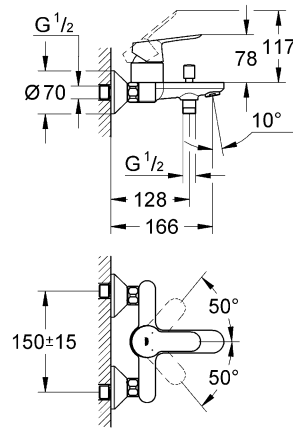

23 328
23 329
23 330
23 356
23 335
23 336
23 337
23 331
23 332
23 338
23 339

23 328
23 329
23 330
23 356
23 335
23 336
23 337
23 357
23 331
23 332
23 338
23 339

23 333
23 340

23 334
23 341

23 333
23 334
23 340
23 341

23 333
23 334
23 340
23 341

20 421
20 422

20 421
20 422

Смесители

Комплект поставки	20 421	23 328	23 329	23 330	23 356	23 331	23 332	23 333	23 334	20 421 00M
Смеситель для умывальника		X	X	X	X					
Смеситель для биде						X	X			
вертикальный кран	X									X
Смеситель для ванны									X	
Смеситель для душа								X		
S-образные эксцентрики								X	X	
вертикальное подсоединение										
гарнитур для душа										
Техническое руководство	X	X	X	X	X	X	X	X	X	X
Инструкция по уходу	X	X	X	X	X	X	X	X	X	X
Вес нетто, кг	0,8	1,2	1,1	1,1	1,3	1,2	1,1	1,5	2,2	1,6