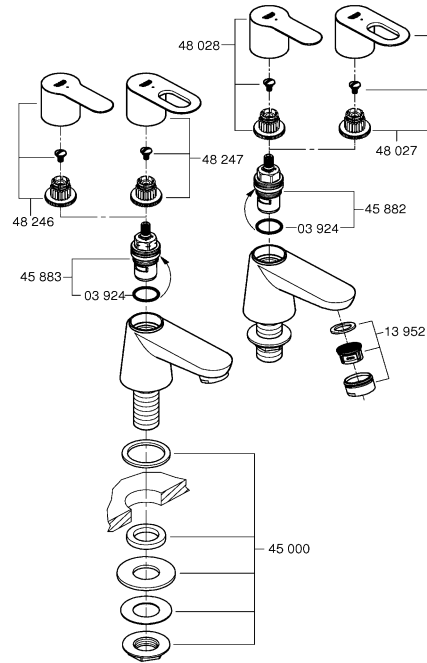

23 333
23 334
23 340
23 341

23 333
23 334
23 340
23 341

20 421
20 422

20 421
20 422

Смесители

Комплект поставки	20 421	23 328	23 329	23 330	23 356	23 331	23 332	23 333	23 334	20 421 00M
Смеситель для умывальника		X	X	X	X					
Смеситель для биде						X	X			
вертикальный кран	X									X
Смеситель для ванны									X	
Смеситель для душа								X		
S-образные эксцентрики								X	X	
вертикальное подсоединение										
гарнитур для душа										
Техническое руководство	X	X	X	X	X	X	X	X	X	X
Инструкция по уходу	X	X	X	X	X	X	X	X	X	X
Вес нетто, кг	0,8	1,2	1,1	1,1	1,3	1,2	1,1	1,5	2,2	1,6

Дата изготовления: см. маркировку на изделии
 Срок эксплуатации согласно гарантийному талону.
 Изделие сертифицировано.
 Grohe AG, Germany

Смесители

Комплект поставки	20 422	23 335	23 336	23 337	23 357	23 338	23 339	23 340	23 341	20 422 00M
Смеситель для умывальника		X	X	X	X					
Смеситель для биде						X	X			
вертикальный кран	X									X
Смеситель для ванны									X	
Смеситель для душа								X		
S-образные эксцентрики								X	X	
вертикальное подсоединение										
гарнитур для душа										
Техническое руководство	X	X	X	X	X	X	X	X	X	X
Инструкция по уходу	X	X	X	X	X	X	X	X	X	X
Вес нетто, кг	0,8	1,1	1,0	1,0	1,2	1,1	1,0	1,4	2,1	1,6