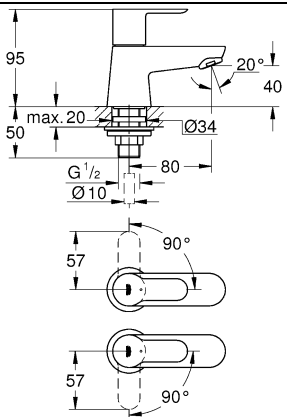

23 333
23 334
23 340
23 341

23 333
23 334
23 340
23 341

20 421
20 422

20 421
20 422

Смесители

Комплект поставки	20 421	23 328	23 329	23 330	23 356	23 331	23 332	23 333	23 334	20 421 00M
Смеситель для умывальника		X	X	X	X					
Смеситель для биде						X	X			
вертикальный кран	X									X
Смеситель для ванны									X	
Смеситель для душа								X		
S-образные эксцентрики								X	X	
вертикальное подсоединение										
гарнитур для душа										
Техническое руководство	X	X	X	X	X	X	X	X	X	X
Инструкция по уходу	X	X	X	X	X	X	X	X	X	X
Вес нетто, кг	0,8	1,2	1,1	1,1	1,3	1,2	1,1	1,5	2,2	1,6

Дата изготовления: см. маркировку на изделии
 Срок эксплуатации согласно гарантийному талону.
 Изделие сертифицировано.
 Grohe AG, Germany

Смесители

Комплект поставки	20 422	23 335	23 336	23 337	23 357	23 338	23 339	23 340	23 341	20 422 00M
Смеситель для умывальника		X	X	X	X					
Смеситель для биде						X	X			
вертикальный кран	X									X
Смеситель для ванны									X	
Смеситель для душа								X		
S-образные эксцентрики								X	X	
вертикальное подсоединение										
гарнитур для душа										
Техническое руководство	X	X	X	X	X	X	X	X	X	X
Инструкция по уходу	X	X	X	X	X	X	X	X	X	X
Вес нетто, кг	0,8	1,1	1,0	1,0	1,2	1,1	1,0	1,4	2,1	1,6