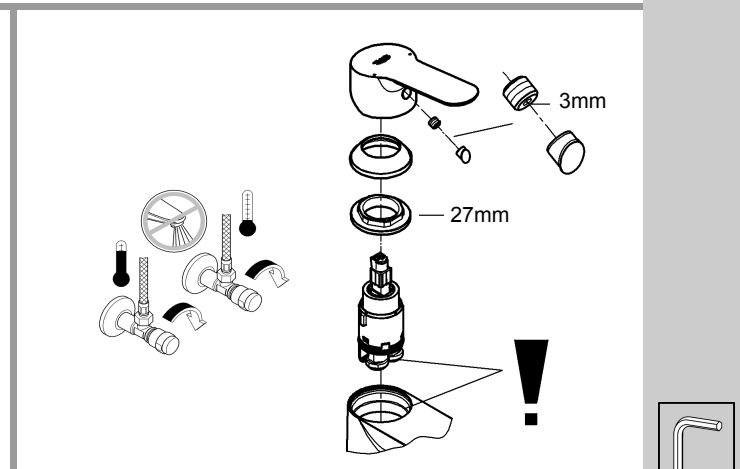

23 328
23 329
23 330
23 356
23 335
23 336
23 337
23 357
23 331
23 332
23 338
23 339