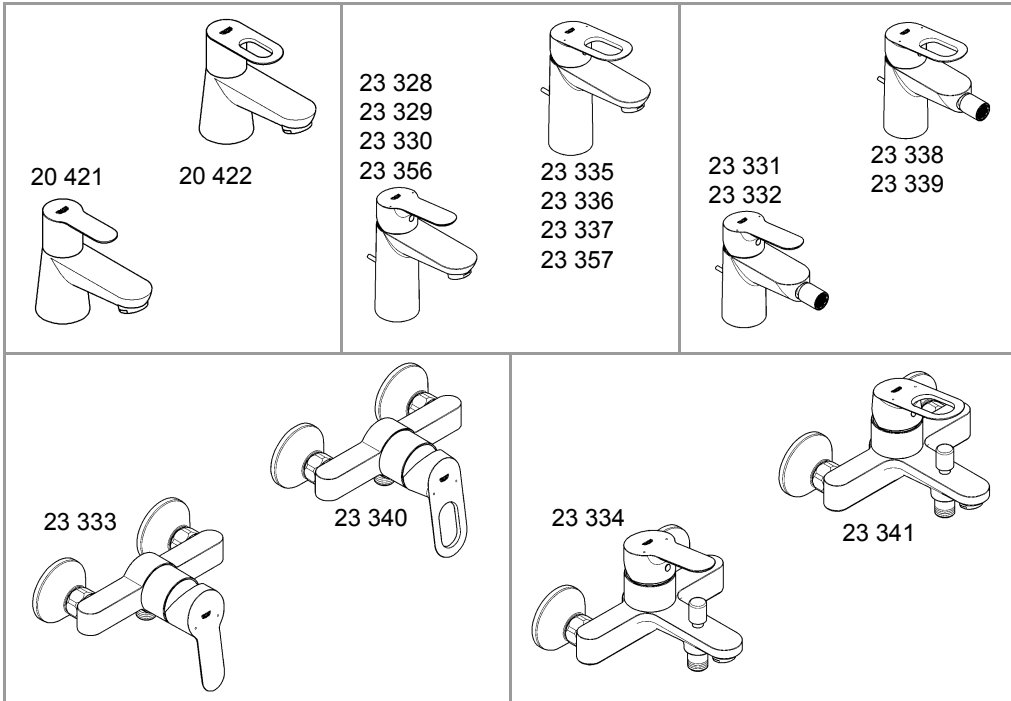

BAUEDGE/BAULOOP
DESIGN + ENGINEERING
GROHE GERMANY

99.0041.131/ÄM 229858/07.14

avrora-arm.ru
+7 (495) 956-62-18
Pure Freude an Wasser

23 328
23 329
23 330
23 356
23 335
23 336
23 337
23 357

23 331
23 332
23 338
23 339

23 328
23 329
23 330
23 356
23 335
23 336
23 337
23 357
23 331
23 332
23 338
23 339

23 328
23 329
23 330
23 356
23 335
23 336
23 337
23 357
23 331
23 332
23 338
23 339

3 bar:
5 l/min

23 333
23 340

23 334
23 341