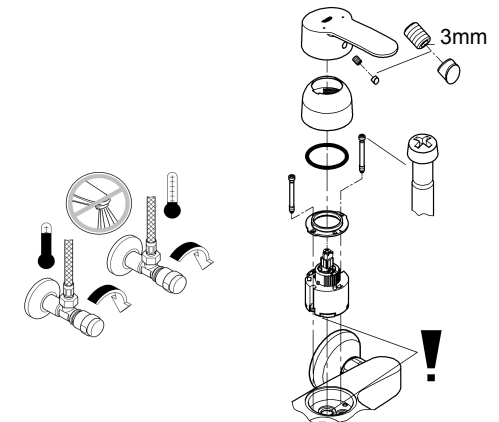

23 328
23 329
23 330
23 356
23 335
23 336
23 337
23 357
23 331
23 332
23 338
23 339

23 328
23 329
23 330
23 356
23 335
23 336
23 337
23 357
23 331
23 332
23 338
23 339

3 bar:
5 l/min

23 333
23 340

23 334
23 341

23 333
23 334
23 340
23 341

23 333
23 334
23 340
23 341

20 421
20 422

20 421
20 422

Смесители

Комплект поставки	20 421	23 328	23 329	23 330	23 356	23 331	23 332	23 333	23 334	20 421 00M
Смеситель для умывальника		X	X	X	X					
Смеситель для биде						X	X			
вертикальный кран	X									X
Смеситель для ванны									X	
Смеситель для душа								X		
S-образные эксцентрики								X	X	
вертикальное подсоединение										
гарнитур для душа										
Техническое руководство	X	X	X	X	X	X	X	X	X	X
Инструкция по уходу	X	X	X	X	X	X	X	X	X	X
Вес нетто, кг	0,8	1,2	1,1	1,1	1,3	1,2	1,1	1,5	2,2	1,6

Дата изготовления: см. маркировку на изделии
 Срок эксплуатации согласно гарантийному талону.
 Изделие сертифицировано.
 Grohe AG, Germany

Смесители

Комплект поставки	20 422	23 335	23 336	23 337	23 357	23 338	23 339	23 340	23 341	20 422 00M
Смеситель для умывальника		X	X	X	X					
Смеситель для биде						X	X			
вертикальный кран	X									X
Смеситель для ванны									X	
Смеситель для душа								X		
S-образные эксцентрики								X	X	
вертикальное подсоединение										
гарнитур для душа										
Техническое руководство	X	X	X	X	X	X	X	X	X	X
Инструкция по уходу	X	X	X	X	X	X	X	X	X	X
Вес нетто, кг	0,8	1,1	1,0	1,0	1,2	1,1	1,0	1,4	2,1	1,6