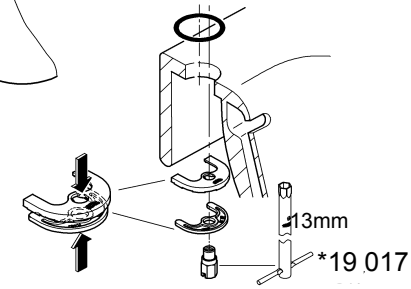

BAUEDGE/BAULOOP
DESIGN + ENGINEERING
GROHE GERMANY

99.0041.131/ÄM 229858/07.14

avrora-arm.ru
+7 (495) 956-62-18
Pure Freude an Wasser

23 328
23 329
23 330
23 356
23 335
23 336
23 337
23 357

23 331
23 332
23 338
23 339

23 328
23 329
23 330
23 356
23 335
23 336
23 337
23 357
23 331
23 332
23 338
23 339

23 328
23 329
23 330
23 356
23 335
23 336
23 337
23 357
23 331
23 332
23 338
23 339

3 bar:
5 l/min

23 333
23 340

23 334
23 341

23 333
23 334
23 340
23 341

23 333
23 334
23 340
23 341

20 421
20 422

20 421
20 422

Смесители

Комплект поставки	20 421	23 328	23 329	23 330	23 356	23 331	23 332	23 333	23 334	20 421 00M
Смеситель для умывальника		X	X	X	X					
Смеситель для биде						X	X			
вертикальный кран	X									X
Смеситель для ванны									X	
Смеситель для душа								X		
S-образные эксцентрики								X	X	
вертикальное подсоединение										
гарнитур для душа										
Техническое руководство	X	X	X	X	X	X	X	X	X	X
Инструкция по уходу	X	X	X	X	X	X	X	X	X	X
Вес нетто, кг	0,8	1,2	1,1	1,1	1,3	1,2	1,1	1,5	2,2	1,6