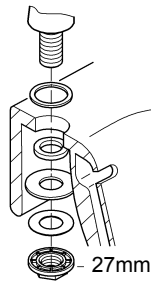

23 333
23 334
23 340
23 341

23 333
23 334
23 340
23 341

20 421
20 422

20 421
20 422

Смесители

Комплект поставки	20 421	23 328	23 329	23 330	23 356	23 331	23 332	23 333	23 334	20 421 00M
Смеситель для умывальника		X	X	X	X					
Смеситель для биде						X	X			
вертикальный кран	X									X
Смеситель для ванны									X	
Смеситель для душа								X		
S-образные эксцентрики								X	X	
вертикальное подсоединение										
гарнитур для душа										
Техническое руководство	X	X	X	X	X	X	X	X	X	X
Инструкция по уходу	X	X	X	X	X	X	X	X	X	X
Вес нетто, кг	0,8	1,2	1,1	1,1	1,3	1,2	1,1	1,5	2,2	1,6