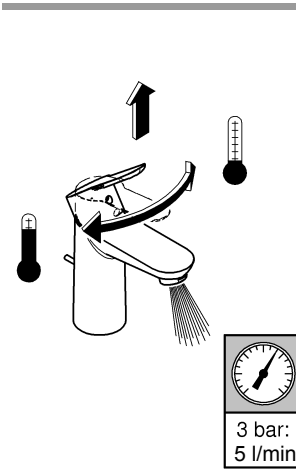

23 328
23 329
23 330
23 356
23 335
23 336
23 337
23 357
23 331
23 332
23 338
23 339