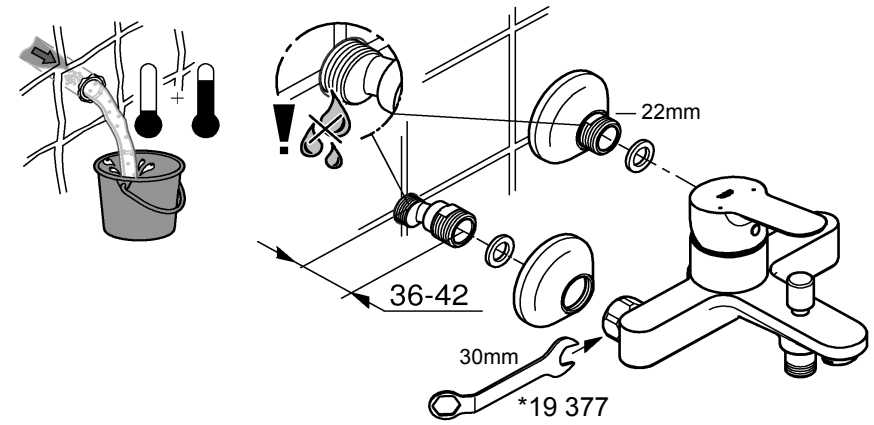

23 333
23 334
23 340
23 341

23 333
23 334
23 340
23 341

20 421
20 422

20 421
20 422

Смесители

Комплект поставки	20 421	23 328	23 329	23 330	23 356	23 331	23 332	23 333	23 334	20 421 00M
Смеситель для умывальника		X	X	X	X					
Смеситель для биде						X	X			
вертикальный кран	X									X
Смеситель для ванны									X	
Смеситель для душа								X		
S-образные эксцентрики								X	X	
вертикальное подсоединение										
гарнитур для душа										
Техническое руководство	X	X	X	X	X	X	X	X	X	X
Инструкция по уходу	X	X	X	X	X	X	X	X	X	X
Вес нетто, кг	0,8	1,2	1,1	1,1	1,3	1,2	1,1	1,5	2,2	1,6