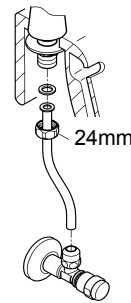

23 333
23 334
23 340
23 341

23 333
23 334
23 340
23 341

20 421
20 422

20 421
20 422

Смесители

Комплект поставки	20 421	23 328	23 329	23 330	23 356	23 331	23 332	23 333	23 334	20 421 00M
Смеситель для умывальника		X	X	X	X					
Смеситель для биде						X	X			
вертикальный кран	X									X
Смеситель для ванны									X	
Смеситель для душа								X		
S-образные эксцентрики								X	X	
вертикальное подсоединение										
гарнитур для душа										
Техническое руководство	X	X	X	X	X	X	X	X	X	X
Инструкция по уходу	X	X	X	X	X	X	X	X	X	X
Вес нетто, кг	0,8	1,2	1,1	1,1	1,3	1,2	1,1	1,5	2,2	1,6