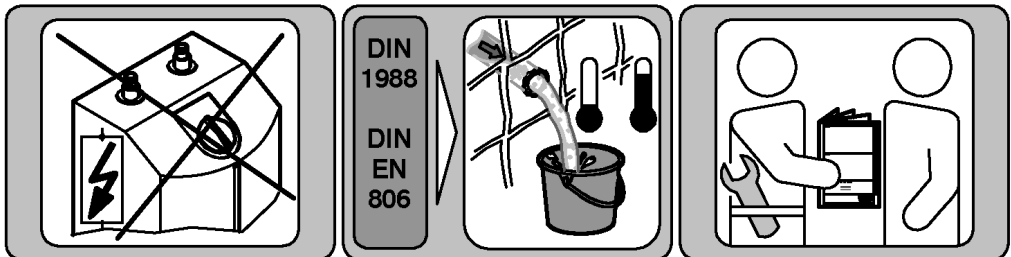

BAUEDGE/BAULOOP
DESIGN + ENGINEERING
GROHE GERMANY

99.0041.131/ÄM 229858/07.14

avrora-arm.ru
+7 (495) 956-62-18
Pure Freude an Wasser

23 328
23 329
23 330
23 356
23 335
23 336
23 337
23 357

23 331
23 332
23 338
23 339