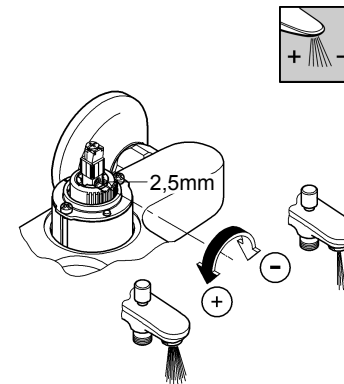

23 328
23 329
23 330
23 356
23 335
23 336
23 337
23 357
23 331
23 332
23 338
23 339

23 328
23 329
23 330
23 356
23 335
23 336
23 337
23 357
23 331
23 332
23 338
23 339

3 bar:
5 l/min

23 333
23 340

23 334
23 341

23 333
23 334
23 340
23 341

23 333
23 334
23 340
23 341

20 421
20 422

20 421
20 422

Смесители

Комплект поставки	20 421	23 328	23 329	23 330	23 356	23 331	23 332	23 333	23 334	20 421 00M
Смеситель для умывальника		X	X	X	X					
Смеситель для биде						X	X			
вертикальный кран	X									X
Смеситель для ванны									X	
Смеситель для душа								X		
S-образные эксцентрики								X	X	
вертикальное подсоединение										
гарнитур для душа										
Техническое руководство	X	X	X	X	X	X	X	X	X	X
Инструкция по уходу	X	X	X	X	X	X	X	X	X	X
Вес нетто, кг	0,8	1,2	1,1	1,1	1,3	1,2	1,1	1,5	2,2	1,6