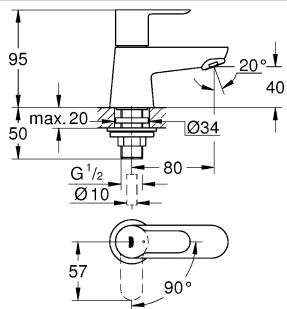

23 333
23 334
23 340
23 341

23 333
23 334
23 340
23 341

20 421
20 422

20 421
20 422

Смесители

Комплект поставки	20 421	23 328	23 329	23 330	23 356	23 331	23 332	23 333	23 334	20 421 00M
Смеситель для умывальника		X	X	X	X					
Смеситель для биде						X	X			
вертикальный кран	X									X
Смеситель для ванны									X	
Смеситель для душа								X		
S-образные эксцентрики								X	X	
вертикальное подсоединение										
гарнитур для душа										
Техническое руководство	X	X	X	X	X	X	X	X	X	X
Инструкция по уходу	X	X	X	X	X	X	X	X	X	X
Вес нетто, кг	0,8	1,2	1,1	1,1	1,3	1,2	1,1	1,5	2,2	1,6

Дата изготовления: см. маркировку на изделии
 Срок эксплуатации согласно гарантийному талону.
 Изделие сертифицировано.
 Grohe AG, Germany

Смесители

Комплект поставки	20 422	23 335	23 336	23 337	23 357	23 338	23 339	23 340	23 341	20 422 00M
Смеситель для умывальника		X	X	X	X					
Смеситель для биде						X	X			
вертикальный кран	X									X
Смеситель для ванны									X	
Смеситель для душа								X		
S-образные эксцентрики								X	X	
вертикальное подсоединение										
гарнитур для душа										
Техническое руководство	X	X	X	X	X	X	X	X	X	X
Инструкция по уходу	X	X	X	X	X	X	X	X	X	X
Вес нетто, кг	0,8	1,1	1,0	1,0	1,2	1,1	1,0	1,4	2,1	1,6