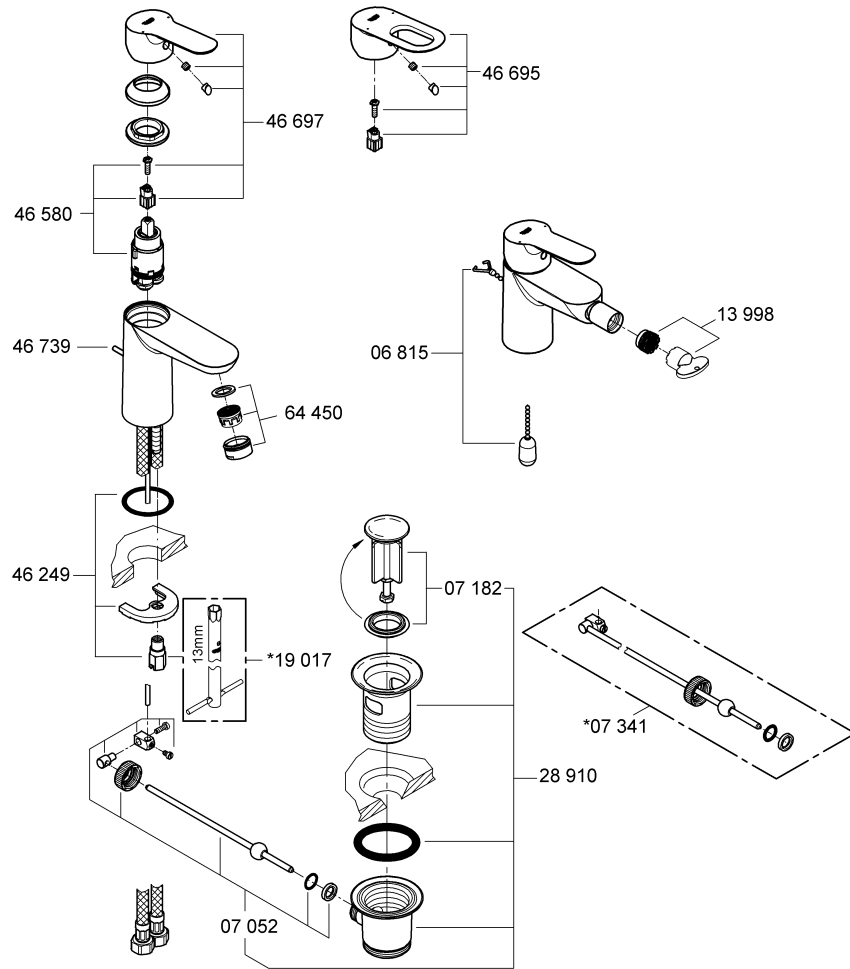

BAUEDGE/BAULOOP
DESIGN + ENGINEERING
GROHE GERMANY

99.0041.131/ÄM 229858/07.14

avrora-arm.ru
+7 (495) 956-62-18
Pure Freude an Wasser

23 328
23 329
23 330
23 356
23 335
23 336
23 337
23 357

23 331
23 332
23 338
23 339

23 328
23 329
23 330
23 356
23 335
23 336
23 337
23 357
23 331
23 332
23 338
23 339

23 328
23 329
23 330
23 356
23 335
23 336
23 337
23 357
23 331
23 332
23 338
23 339

3 bar:
5 l/min

23 333
23 340

23 334
23 341

23 333
23 334
23 340
23 341

23 333
23 334
23 340
23 341

20 421
20 422

20 421
20 422

Смесители

Комплект поставки	20 421	23 328	23 329	23 330	23 356	23 331	23 332	23 333	23 334	20 421 00M
Смеситель для умывальника		X	X	X	X					
Смеситель для биде						X	X			
вертикальный кран	X									X
Смеситель для ванны									X	
Смеситель для душа								X		
S-образные эксцентрики								X	X	
вертикальное подсоединение										
гарнитур для душа										
Техническое руководство	X	X	X	X	X	X	X	X	X	X
Инструкция по уходу	X	X	X	X	X	X	X	X	X	X
Вес нетто, кг	0,8	1,2	1,1	1,1	1,3	1,2	1,1	1,5	2,2	1,6

Дата изготовления: см. маркировку на изделии
 Срок эксплуатации согласно гарантийному талону.
 Изделие сертифицировано.
 Grohe AG, Germany

Смесители

Комплект поставки	20 422	23 335	23 336	23 337	23 357	23 338	23 339	23 340	23 341	20 422 00M
Смеситель для умывальника		X	X	X	X					
Смеситель для биде						X	X			
вертикальный кран	X									X
Смеситель для ванны									X	
Смеситель для душа								X		
S-образные эксцентрики								X	X	
вертикальное подсоединение										
гарнитур для душа										
Техническое руководство	X	X	X	X	X	X	X	X	X	X
Инструкция по уходу	X	X	X	X	X	X	X	X	X	X
Вес нетто, кг	0,8	1,1	1,0	1,0	1,2	1,1	1,0	1,4	2,1	1,6