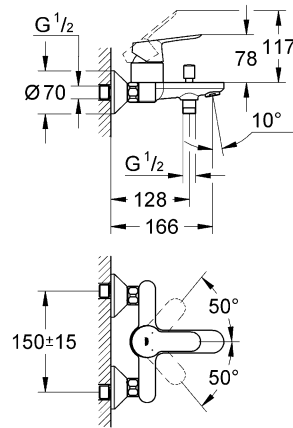

23 328
23 329
23 330
23 356
23 335
23 336
23 337
23 357
23 331
23 332
23 338
23 339

23 328
23 329
23 330
23 356
23 335
23 336
23 337
23 357
23 331
23 332
23 338
23 339

3 bar:
5 l/min

23 333
23 340

23 334
23 341

23 333
23 334
23 340
23 341

23 333
23 334
23 340
23 341

20 421
20 422

20 421
20 422

Смесители

Комплект поставки	20 421	23 328	23 329	23 330	23 356	23 331	23 332	23 333	23 334	20 421 00M
Смеситель для умывальника		X	X	X	X					
Смеситель для биде						X	X			
вертикальный кран	X									X
Смеситель для ванны									X	
Смеситель для душа								X		
S-образные эксцентрики								X	X	
вертикальное подсоединение										
гарнитур для душа										
Техническое руководство	X	X	X	X	X	X	X	X	X	X
Инструкция по уходу	X	X	X	X	X	X	X	X	X	X
Вес нетто, кг	0,8	1,2	1,1	1,1	1,3	1,2	1,1	1,5	2,2	1,6