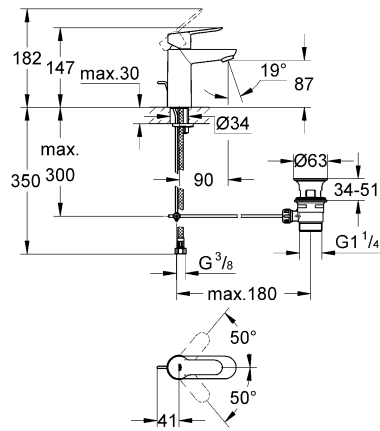

BAUEDGE/BAULOOP
DESIGN + ENGINEERING
GROHE GERMANY

99.0041.131/ÄM 229858/07.14

avrora-arm.ru
+7 (495) 956-62-18
Pure Freude an Wasser

23 328
23 329
23 330
23 356
23 335
23 336
23 337
23 357

23 331
23 332
23 338
23 339

23 328
23 329
23 330
23 356
23 335
23 336
23 337
23 357
23 331
23 332
23 338
23 339

23 328
23 329
23 330
23 356
23 335
23 336
23 337
23 357
23 331
23 332
23 338
23 339

3 bar:
5 l/min

23 333
23 340

23 334
23 341

23 333
23 334
23 340
23 341

23 333
23 334
23 340
23 341

20 421
20 422

20 421
20 422

Смесители

Комплект поставки	20 421	23 328	23 329	23 330	23 356	23 331	23 332	23 333	23 334	20 421 00M
Смеситель для умывальника		X	X	X	X					
Смеситель для биде						X	X			
вертикальный кран	X									X
Смеситель для ванны									X	
Смеситель для душа								X		
S-образные эксцентрики								X	X	
вертикальное подсоединение										
гарнитур для душа										
Техническое руководство	X	X	X	X	X	X	X	X	X	X
Инструкция по уходу	X	X	X	X	X	X	X	X	X	X
Вес нетто, кг	0,8	1,2	1,1	1,1	1,3	1,2	1,1	1,5	2,2	1,6