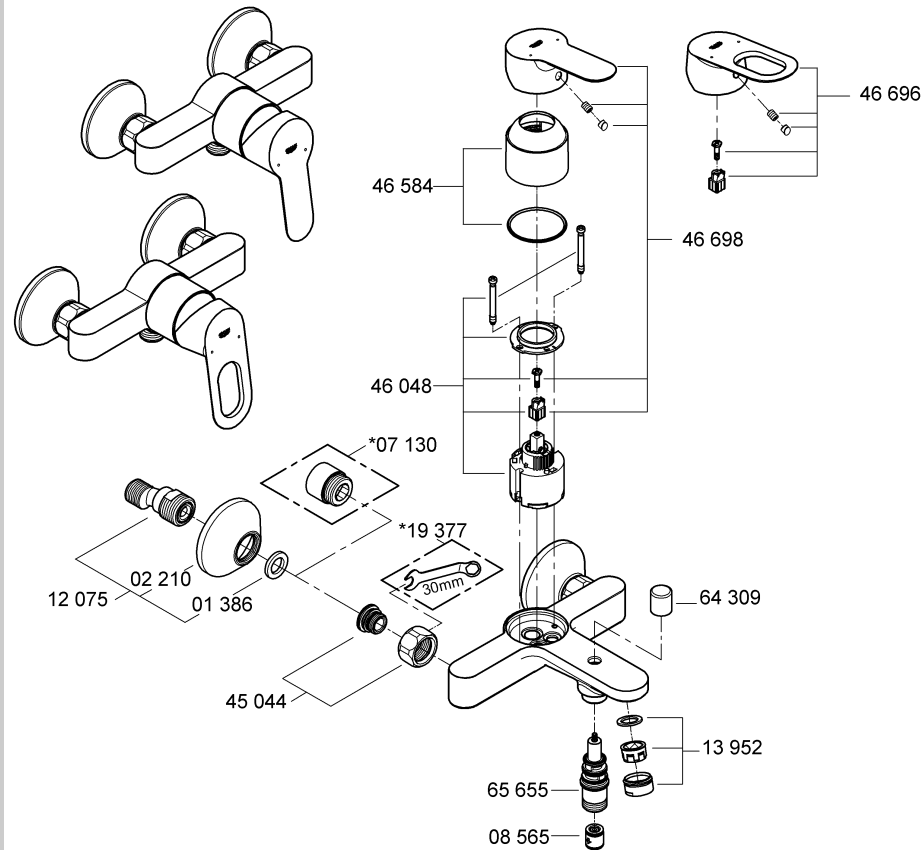

23 328
23 329
23 330
23 356
23 335
23 336
23 337
23 357
23 331
23 332
23 338
23 339

23 328
23 329
23 330
23 356
23 335
23 336
23 337
23 357
23 331
23 332
23 338
23 339

3 bar:
5 l/min

23 333
23 340

23 334
23 341

23 333
23 334
23 340
23 341

23 333
23 334
23 340
23 341

20 421
20 422

20 421
20 422

Смесители

Комплект поставки	20 421	23 328	23 329	23 330	23 356	23 331	23 332	23 333	23 334	20 421 00M
Смеситель для умывальника		X	X	X	X					
Смеситель для биде						X	X			
вертикальный кран	X									X
Смеситель для ванны									X	
Смеситель для душа								X		
S-образные эксцентрики								X	X	
вертикальное подсоединение										
гарнитур для душа										
Техническое руководство	X	X	X	X	X	X	X	X	X	X
Инструкция по уходу	X	X	X	X	X	X	X	X	X	X
Вес нетто, кг	0,8	1,2	1,1	1,1	1,3	1,2	1,1	1,5	2,2	1,6

Дата изготовления: см. маркировку на изделии
 Срок эксплуатации согласно гарантийному талону.
 Изделие сертифицировано.
 Grohe AG, Germany

Смесители

Комплект поставки	20 422	23 335	23 336	23 337	23 357	23 338	23 339	23 340	23 341	20 422 00M
Смеситель для умывальника		X	X	X	X					
Смеситель для биде						X	X			
вертикальный кран	X									X
Смеситель для ванны									X	
Смеситель для душа								X		
S-образные эксцентрики								X	X	
вертикальное подсоединение										
гарнитур для душа										
Техническое руководство	X	X	X	X	X	X	X	X	X	X
Инструкция по уходу	X	X	X	X	X	X	X	X	X	X
Вес нетто, кг	0,8	1,1	1,0	1,0	1,2	1,1	1,0	1,4	2,1	1,6