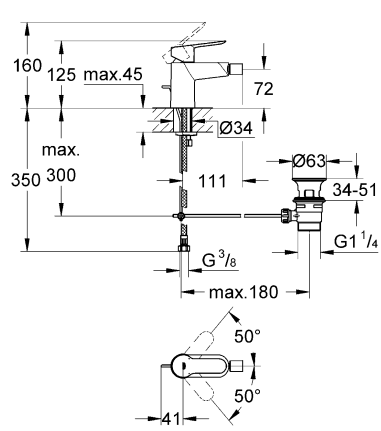

BAUEDGE/BAULOOP
DESIGN + ENGINEERING
GROHE GERMANY

99.0041.131/ÄM 229858/07.14

avrora-arm.ru
+7 (495) 956-62-18
Pure Freude an Wasser

23 328
23 329
23 330
23 356
23 335
23 336
23 337
23 357

23 331
23 332
23 338
23 339

23 328
23 329
23 330
23 356
23 335
23 336
23 337
23 357
23 331
23 332
23 338
23 339

23 328
23 329
23 330
23 356
23 335
23 336
23 337
23 357
23 331
23 332
23 338
23 339

3 bar:
5 l/min

23 333
23 340

23 334
23 341

23 333
23 334
23 340
23 341

23 333
23 334
23 340
23 341

20 421
20 422

20 421
20 422

Смесители

Комплект поставки	20 421	23 328	23 329	23 330	23 356	23 331	23 332	23 333	23 334	20 421 00M
Смеситель для умывальника		X	X	X	X					
Смеситель для биде						X	X			
вертикальный кран	X									X
Смеситель для ванны									X	
Смеситель для душа								X		
S-образные эксцентрики								X	X	
вертикальное подсоединение										
гарнитур для душа										
Техническое руководство	X	X	X	X	X	X	X	X	X	X
Инструкция по уходу	X	X	X	X	X	X	X	X	X	X
Вес нетто, кг	0,8	1,2	1,1	1,1	1,3	1,2	1,1	1,5	2,2	1,6