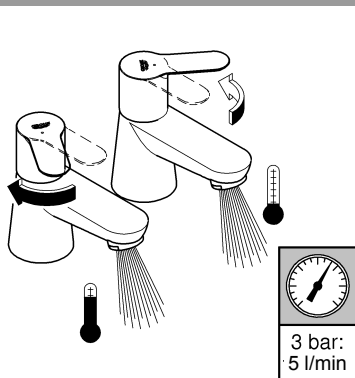

23 333
23 334
23 340
23 341

23 333
23 334
23 340
23 341

20 421
20 422

20 421
20 422

Смесители

Комплект поставки	20 421	23 328	23 329	23 330	23 356	23 331	23 332	23 333	23 334	20 421 00M
Смеситель для умывальника		X	X	X	X					
Смеситель для биде						X	X			
вертикальный кран	X									X
Смеситель для ванны									X	
Смеситель для душа								X		
S-образные эксцентрики								X	X	
вертикальное подсоединение										
гарнитур для душа										
Техническое руководство	X	X	X	X	X	X	X	X	X	X
Инструкция по уходу	X	X	X	X	X	X	X	X	X	X
Вес нетто, кг	0,8	1,2	1,1	1,1	1,3	1,2	1,1	1,5	2,2	1,6

Дата изготовления: см. маркировку на изделии
 Срок эксплуатации согласно гарантийному талону.
 Изделие сертифицировано.
 Grohe AG, Germany

Смесители

Комплект поставки	20 422	23 335	23 336	23 337	23 357	23 338	23 339	23 340	23 341	20 422 00M
Смеситель для умывальника		X	X	X	X					
Смеситель для биде						X	X			
вертикальный кран	X									X
Смеситель для ванны									X	
Смеситель для душа								X		
S-образные эксцентрики								X	X	
вертикальное подсоединение										
гарнитур для душа										
Техническое руководство	X	X	X	X	X	X	X	X	X	X
Инструкция по уходу	X	X	X	X	X	X	X	X	X	X
Вес нетто, кг	0,8	1,1	1,0	1,0	1,2	1,1	1,0	1,4	2,1	1,6