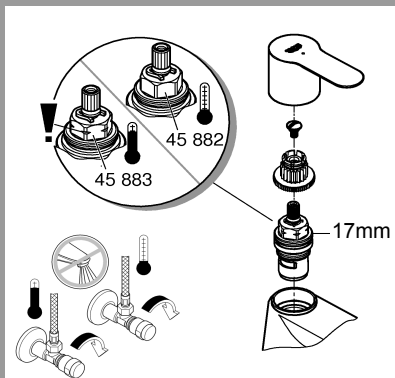

23 333
23 334
23 340
23 341

23 333
23 334
23 340
23 341

20 421
20 422

20 421
20 422

Смесители

Комплект поставки	20 421	23 328	23 329	23 330	23 356	23 331	23 332	23 333	23 334	20 421 00M
Смеситель для умывальника		X	X	X	X					
Смеситель для биде						X	X			
вертикальный кран	X									X
Смеситель для ванны									X	
Смеситель для душа								X		
S-образные эксцентрики								X	X	
вертикальное подсоединение										
гарнитур для душа										
Техническое руководство	X	X	X	X	X	X	X	X	X	X
Инструкция по уходу	X	X	X	X	X	X	X	X	X	X
Вес нетто, кг	0,8	1,2	1,1	1,1	1,3	1,2	1,1	1,5	2,2	1,6

Дата изготовления: см. маркировку на изделии
 Срок эксплуатации согласно гарантийному талону.
 Изделие сертифицировано.
 Grohe AG, Germany

Смесители

Комплект поставки	20 422	23 335	23 336	23 337	23 357	23 338	23 339	23 340	23 341	20 422 00M
Смеситель для умывальника		X	X	X	X					
Смеситель для биде						X	X			
вертикальный кран	X									X
Смеситель для ванны									X	
Смеситель для душа								X		
S-образные эксцентрики								X	X	
вертикальное подсоединение										
гарнитур для душа										
Техническое руководство	X	X	X	X	X	X	X	X	X	X
Инструкция по уходу	X	X	X	X	X	X	X	X	X	X
Вес нетто, кг	0,8	1,1	1,0	1,0	1,2	1,1	1,0	1,4	2,1	1,6