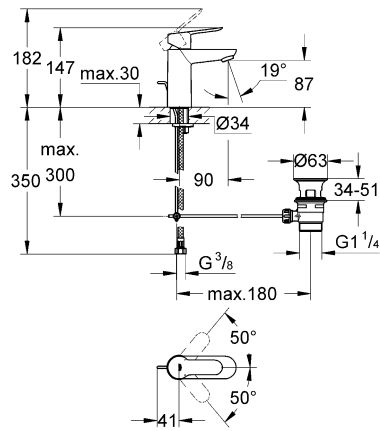

avroara-arm.ru
+7 (495) 956-62-18

BAUEDGE/BAULOOP
DESIGN + ENGINEERING
GROHE GERMANY

99.0041.131/ÄM 229858/07.14

Pure Freude an Wasser

23 328
 23 329
 23 330
 23 356
 23 335
 23 336
 23 337
 23 357

23 331
 23 332
 23 338
 23 339

23 328
 23 329
 23 330
 23 356
 23 335
 23 336
 23 337
 23 331
 23 332
 23 338
 23 339

23 328
 23 329
 23 330
 23 356
 23 335
 23 336
 23 337
 23 357
 23 331
 23 332
 23 338
 23 339

23 333
23 340

23 334
23 341

23 333
23 334
23 340
23 341

23 333
23 334
23 340
23 341

20 421
20 422

20 421
20 422

Смесители

Комплект поставки	20 421	23 328	23 329	23 330	23 356	23 331	23 332	23 333	23 334	20 421 00M
Смеситель для умывальника		X	X	X	X					
Смеситель для биде						X	X			
вертикальный кран	X									X
Смеситель для ванны									X	
Смеситель для душа								X		
S-образные эксцентрики								X	X	
вертикальное подсоединение										
гарнитур для душа										
Техническое руководство	X	X	X	X	X	X	X	X	X	X
Инструкция по уходу	X	X	X	X	X	X	X	X	X	X
Вес нетто, кг	0,8	1,2	1,1	1,1	1,3	1,2	1,1	1,5	2,2	1,6