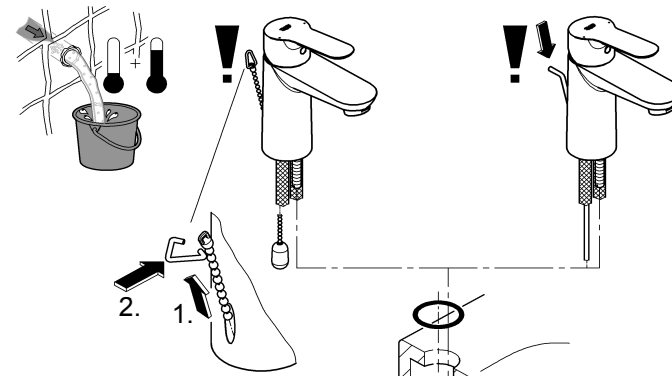

23 328
23 329
23 330
23 356
23 335
23 336
23 337
23 357
23 331
23 332
23 338
23 339