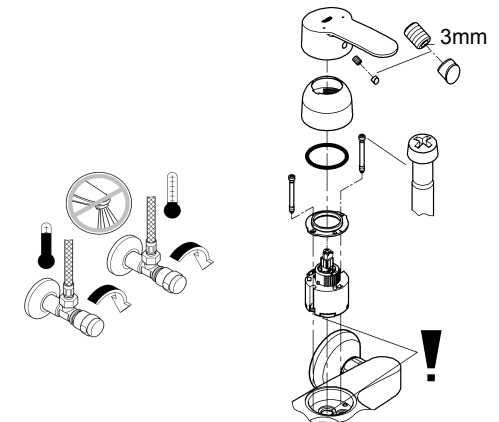

23 328
 23 329
 23 330
 23 356
 23 335
 23 336
 23 337
 23 331
 23 332
 23 338
 23 339

23 328
 23 329
 23 330
 23 356
 23 335
 23 336
 23 337
 23 357
 23 331
 23 332
 23 338
 23 339

23 333
23 340

23 334
23 341

23 333
23 334
23 340
23 341

23 333
23 334
23 340
23 341

20 421
20 422

20 421
20 422

Смесители

Комплект поставки	20 421	23 328	23 329	23 330	23 356	23 331	23 332	23 333	23 334	20 421 00M
Смеситель для умывальника		X	X	X	X					
Смеситель для биде						X	X			
вертикальный кран	X									X
Смеситель для ванны									X	
Смеситель для душа								X		
S-образные эксцентрики								X	X	
вертикальное подсоединение										
гарнитур для душа										
Техническое руководство	X	X	X	X	X	X	X	X	X	X
Инструкция по уходу	X	X	X	X	X	X	X	X	X	X
Вес нетто, кг	0,8	1,2	1,1	1,1	1,3	1,2	1,1	1,5	2,2	1,6

Дата изготовления: см. маркировку на изделии
 Срок эксплуатации согласно гарантийному талону.
 Изделие сертифицировано.
 Grohe AG, Germany

Смесители

Комплект поставки	20 422	23 335	23 336	23 337	23 357	23 338	23 339	23 340	23 341	20 422 00M
Смеситель для умывальника		X	X	X	X					
Смеситель для биде						X	X			
вертикальный кран	X									X
Смеситель для ванны									X	
Смеситель для душа								X		
S-образные эксцентрики								X	X	
вертикальное подсоединение										
гарнитур для душа										
Техническое руководство	X	X	X	X	X	X	X	X	X	X
Инструкция по уходу	X	X	X	X	X	X	X	X	X	X
Вес нетто, кг	0,8	1,1	1,0	1,0	1,2	1,1	1,0	1,4	2,1	1,6