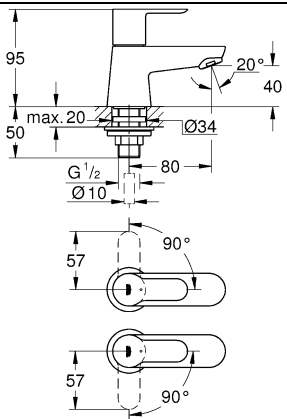

23 333
23 334
23 340
23 341

23 333
23 334
23 340
23 341

20 421
20 422

20 421
20 422

Смесители

Комплект поставки	20 421	23 328	23 329	23 330	23 356	23 331	23 332	23 333	23 334	20 421 00M
Смеситель для умывальника		X	X	X	X					
Смеситель для биде						X	X			
вертикальный кран	X									X
Смеситель для ванны									X	
Смеситель для душа								X		
S-образные эксцентрики								X	X	
вертикальное подсоединение										
гарнитур для душа										
Техническое руководство	X	X	X	X	X	X	X	X	X	X
Инструкция по уходу	X	X	X	X	X	X	X	X	X	X
Вес нетто, кг	0,8	1,2	1,1	1,1	1,3	1,2	1,1	1,5	2,2	1,6