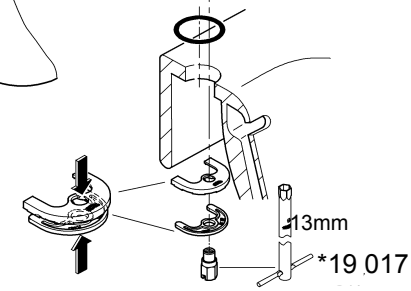

avroara-arm.ru
+7 (495) 956-62-18

BAUEDGE/BAULOOP
DESIGN + ENGINEERING
GROHE GERMANY

99.0041.131/ÄM 229858/07.14

Pure Freude an Wasser

23 328
 23 329
 23 330
 23 356
 23 335
 23 336
 23 337
 23 357

23 331
 23 332
 23 338
 23 339

23 328
 23 329
 23 330
 23 356
 23 335
 23 336
 23 337
 23 331
 23 332
 23 338
 23 339

23 328
 23 329
 23 330
 23 356
 23 335
 23 336
 23 337
 23 357
 23 331
 23 332
 23 338
 23 339

23 333
23 340

23 334
23 341

23 333
23 334
23 340
23 341

23 333
23 334
23 340
23 341

20 421
20 422

20 421
20 422

Смесители

Комплект поставки	20 421	23 328	23 329	23 330	23 356	23 331	23 332	23 333	23 334	20 421 00M
Смеситель для умывальника		X	X	X	X					
Смеситель для биде						X	X			
вертикальный кран	X									X
Смеситель для ванны									X	
Смеситель для душа								X		
S-образные эксцентрики								X	X	
вертикальное подсоединение										
гарнитур для душа										
Техническое руководство	X	X	X	X	X	X	X	X	X	X
Инструкция по уходу	X	X	X	X	X	X	X	X	X	X
Вес нетто, кг	0,8	1,2	1,1	1,1	1,3	1,2	1,1	1,5	2,2	1,6