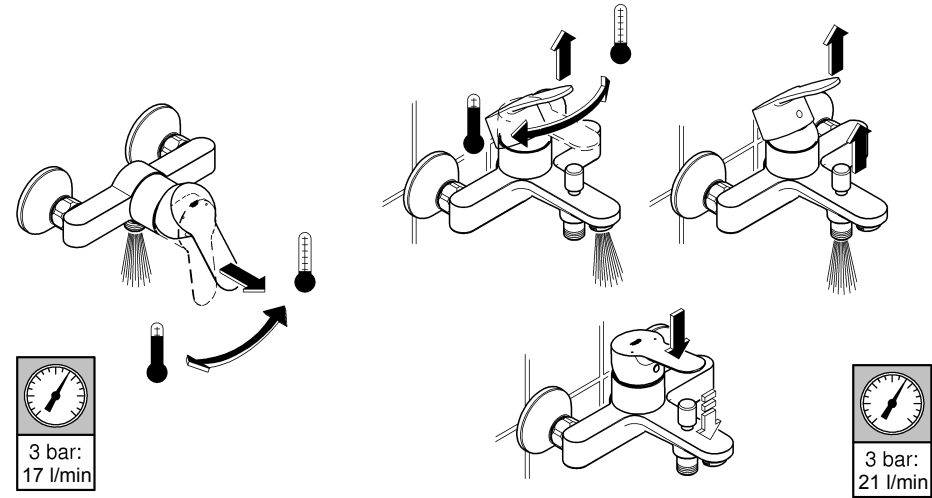

23 333
23 334
23 340
23 341

23 333
23 334
23 340
23 341

20 421
20 422

20 421
20 422

Смесители

Комплект поставки	20 421	23 328	23 329	23 330	23 356	23 331	23 332	23 333	23 334	20 421 00M
Смеситель для умывальника		X	X	X	X					
Смеситель для биде						X	X			
вертикальный кран	X									X
Смеситель для ванны									X	
Смеситель для душа								X		
S-образные эксцентрики								X	X	
вертикальное подсоединение										
гарнитур для душа										
Техническое руководство	X	X	X	X	X	X	X	X	X	X
Инструкция по уходу	X	X	X	X	X	X	X	X	X	X
Вес нетто, кг	0,8	1,2	1,1	1,1	1,3	1,2	1,1	1,5	2,2	1,6