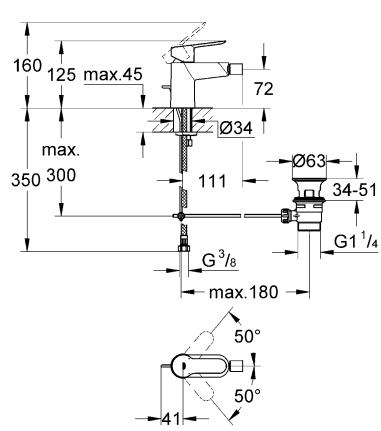

avroara-arm.ru
+7 (495) 956-62-18

BAUEDGE/BAULOOP
DESIGN + ENGINEERING
GROHE GERMANY

99.0041.131/ÄM 229858/07.14

Pure Freude an Wasser

23 328
 23 329
 23 330
 23 356
 23 335
 23 336
 23 337
 23 357

23 331
 23 332
 23 338
 23 339

23 328
 23 329
 23 330
 23 356
 23 335
 23 336
 23 337
 23 331
 23 332
 23 338
 23 339

23 328
 23 329
 23 330
 23 356
 23 335
 23 336
 23 337
 23 357
 23 331
 23 332
 23 338
 23 339

23 333
23 340

23 334
23 341

23 333
23 334
23 340
23 341

23 333
23 334
23 340
23 341

20 421
20 422

20 421
20 422

Смесители

Комплект поставки	20 421	23 328	23 329	23 330	23 356	23 331	23 332	23 333	23 334	20 421 00M
Смеситель для умывальника		X	X	X	X					
Смеситель для биде						X	X			
вертикальный кран	X									X
Смеситель для ванны									X	
Смеситель для душа								X		
S-образные эксцентрики								X	X	
вертикальное подсоединение										
гарнитур для душа										
Техническое руководство	X	X	X	X	X	X	X	X	X	X
Инструкция по уходу	X	X	X	X	X	X	X	X	X	X
Вес нетто, кг	0,8	1,2	1,1	1,1	1,3	1,2	1,1	1,5	2,2	1,6