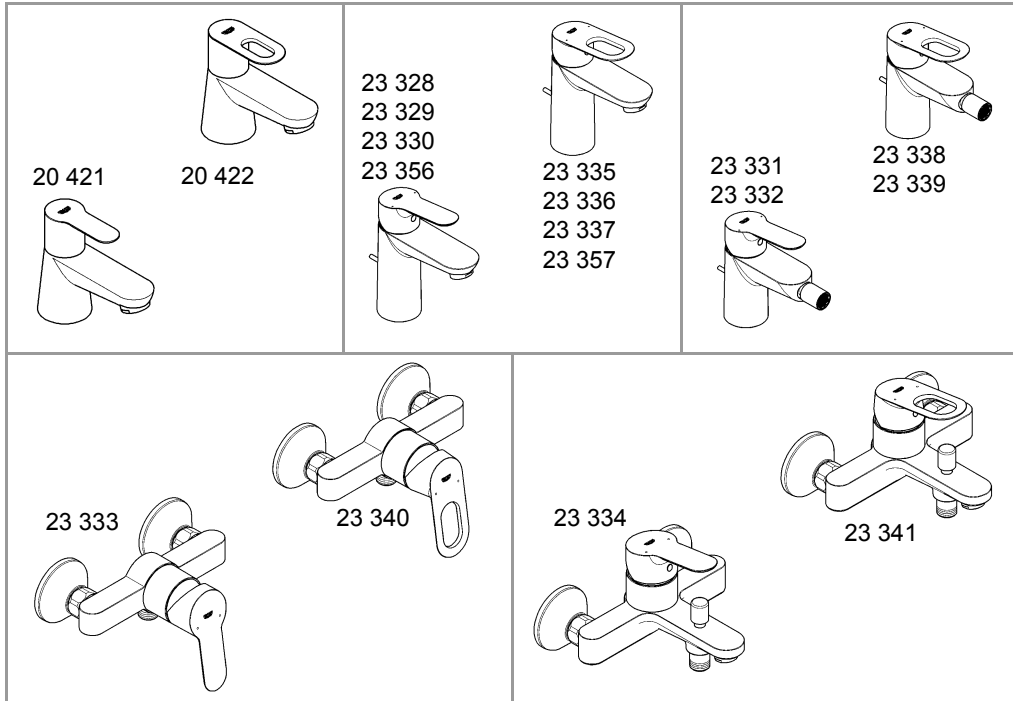

avroara-arm.ru
+7 (495) 956-62-18

BAUEDGE/BAULOOP
DESIGN + ENGINEERING
GROHE GERMANY

99.0041.131/ÄM 229858/07.14

Pure Freude an Wasser

23 328
 23 329
 23 330
 23 356
 23 335
 23 336
 23 337
 23 357

23 331
 23 332
 23 338
 23 339