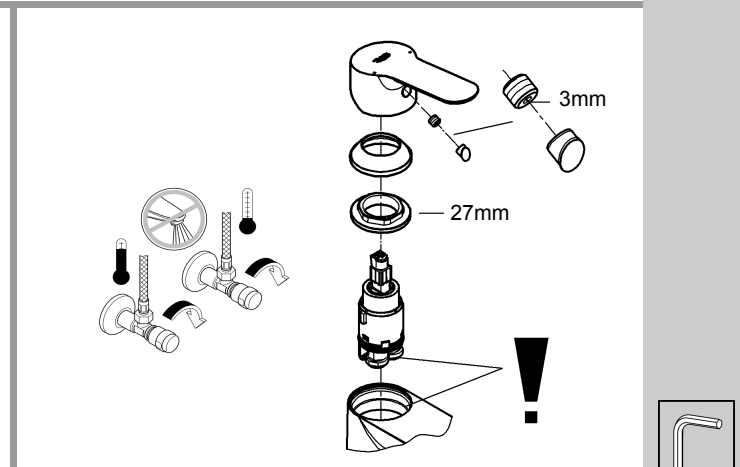

23 328
23 329
23 330
23 356
23 335
23 336
23 337
23 357
23 331
23 332
23 338
23 339