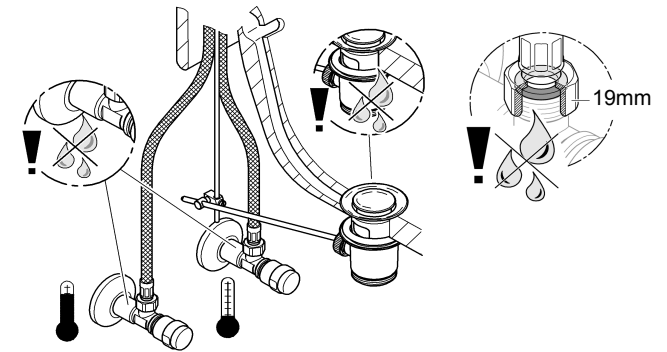

23 328
23 329
23 330
23 356
23 335
23 336
23 337
23 357
23 331
23 332
23 338
23 339