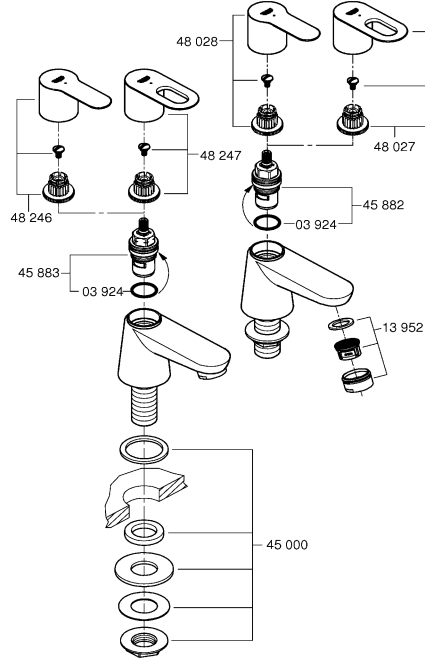

23 333
23 334
23 340
23 341

23 333
23 334
23 340
23 341

20 421
20 422

20 421
20 422

Смесители

Комплект поставки	20 421	23 328	23 329	23 330	23 356	23 331	23 332	23 333	23 334	20 421 00M
Смеситель для умывальника		X	X	X	X					
Смеситель для биде						X	X			
вертикальный кран	X									X
Смеситель для ванны									X	
Смеситель для душа								X		
S-образные эксцентрики								X	X	
вертикальное подсоединение										
гарнитур для душа										
Техническое руководство	X	X	X	X	X	X	X	X	X	X
Инструкция по уходу	X	X	X	X	X	X	X	X	X	X
Вес нетто, кг	0,8	1,2	1,1	1,1	1,3	1,2	1,1	1,5	2,2	1,6

Дата изготовления: см. маркировку на изделии
 Срок эксплуатации согласно гарантийному талону.
 Изделие сертифицировано.
 Grohe AG, Germany

Смесители

Комплект поставки	20 422	23 335	23 336	23 337	23 357	23 338	23 339	23 340	23 341	20 422 00M
Смеситель для умывальника		X	X	X	X					
Смеситель для биде						X	X			
вертикальный кран	X									X
Смеситель для ванны									X	
Смеситель для душа								X		
S-образные эксцентрики								X	X	
вертикальное подсоединение										
гарнитур для душа										
Техническое руководство	X	X	X	X	X	X	X	X	X	X
Инструкция по уходу	X	X	X	X	X	X	X	X	X	X
Вес нетто, кг	0,8	1,1	1,0	1,0	1,2	1,1	1,0	1,4	2,1	1,6