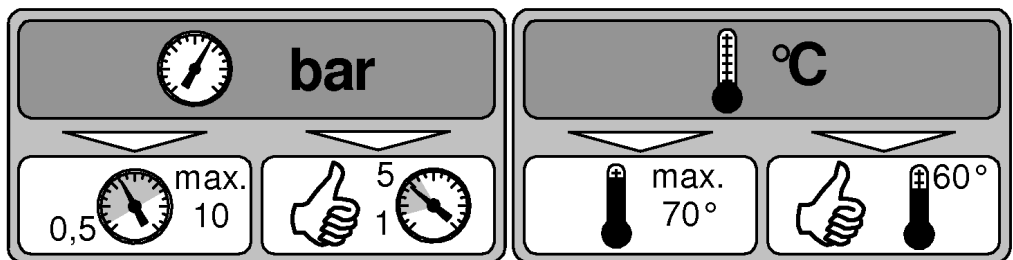

avroara-arm.ru
+7 (495) 956-62-18

BAUEDGE/BAULOOP
DESIGN + ENGINEERING
GROHE GERMANY

99.0041.131/ÄM 229858/07.14

Pure Freude an Wasser

23 328
 23 329
 23 330
 23 356
 23 335
 23 336
 23 337
 23 357

23 331
 23 332
 23 338
 23 339