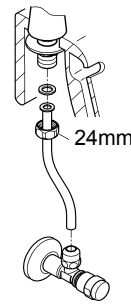

23 333
23 334
23 340
23 341

23 333
23 334
23 340
23 341

20 421
20 422

20 421
20 422

Смесители

Комплект поставки	20 421	23 328	23 329	23 330	23 356	23 331	23 332	23 333	23 334	20 421 00M
Смеситель для умывальника		X	X	X	X					
Смеситель для биде						X	X			
вертикальный кран	X									X
Смеситель для ванны									X	
Смеситель для душа								X		
S-образные эксцентрики								X	X	
вертикальное подсоединение										
гарнитур для душа										
Техническое руководство	X	X	X	X	X	X	X	X	X	X
Инструкция по уходу	X	X	X	X	X	X	X	X	X	X
Вес нетто, кг	0,8	1,2	1,1	1,1	1,3	1,2	1,1	1,5	2,2	1,6