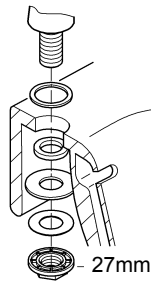

23 333
23 334
23 340
23 341

23 333
23 334
23 340
23 341

20 421
20 422

20 421
20 422

Смесители

Комплект поставки	20 421	23 328	23 329	23 330	23 356	23 331	23 332	23 333	23 334	20 421 00M
Смеситель для умывальника		X	X	X	X					
Смеситель для биде						X	X			
вертикальный кран	X									X
Смеситель для ванны									X	
Смеситель для душа								X		
S-образные эксцентрики								X	X	
вертикальное подсоединение										
гарнитур для душа										
Техническое руководство	X	X	X	X	X	X	X	X	X	X
Инструкция по уходу	X	X	X	X	X	X	X	X	X	X
Вес нетто, кг	0,8	1,2	1,1	1,1	1,3	1,2	1,1	1,5	2,2	1,6