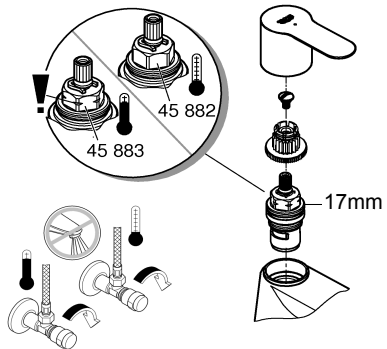

23 333
23 334
23 340
23 341

23 333
23 334
23 340
23 341

20 421
20 422

20 421
20 422

Смесители

Комплект поставки	20 421	23 328	23 329	23 330	23 356	23 331	23 332	23 333	23 334	20 421 00M
Смеситель для умывальника		X	X	X	X					
Смеситель для биде						X	X			
вертикальный кран	X									X
Смеситель для ванны									X	
Смеситель для душа								X		
S-образные эксцентрики								X	X	
вертикальное подсоединение										
гарнитур для душа										
Техническое руководство	X	X	X	X	X	X	X	X	X	X
Инструкция по уходу	X	X	X	X	X	X	X	X	X	X
Вес нетто, кг	0,8	1,2	1,1	1,1	1,3	1,2	1,1	1,5	2,2	1,6

Дата изготовления: см. маркировку на изделии
 Срок эксплуатации согласно гарантийному талону.
 Изделие сертифицировано.
 Grohe AG, Germany

Смесители

Комплект поставки	20 422	23 335	23 336	23 337	23 357	23 338	23 339	23 340	23 341	20 422 00M
Смеситель для умывальника		X	X	X	X					
Смеситель для биде						X	X			
вертикальный кран	X									X
Смеситель для ванны									X	
Смеситель для душа								X		
S-образные эксцентрики								X	X	
вертикальное подсоединение										
гарнитур для душа										
Техническое руководство	X	X	X	X	X	X	X	X	X	X
Инструкция по уходу	X	X	X	X	X	X	X	X	X	X
Вес нетто, кг	0,8	1,1	1,0	1,0	1,2	1,1	1,0	1,4	2,1	1,6