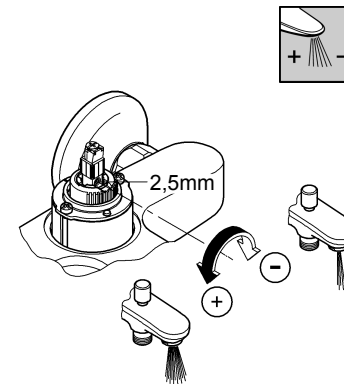

23 328
 23 329
 23 330
 23 356
 23 335
 23 336
 23 337
 23 331
 23 332
 23 338
 23 339

23 328
 23 329
 23 330
 23 356
 23 335
 23 336
 23 337
 23 357
 23 331
 23 332
 23 338
 23 339

23 333
23 340

23 334
23 341

23 333
23 334
23 340
23 341

23 333
23 334
23 340
23 341

20 421
20 422

20 421
20 422

Смесители

Комплект поставки	20 421	23 328	23 329	23 330	23 356	23 331	23 332	23 333	23 334	20 421 00M
Смеситель для умывальника		X	X	X	X					
Смеситель для биде						X	X			
вертикальный кран	X									X
Смеситель для ванны									X	
Смеситель для душа								X		
S-образные эксцентрики								X	X	
вертикальное подсоединение										
гарнитур для душа										
Техническое руководство	X	X	X	X	X	X	X	X	X	X
Инструкция по уходу	X	X	X	X	X	X	X	X	X	X
Вес нетто, кг	0,8	1,2	1,1	1,1	1,3	1,2	1,1	1,5	2,2	1,6