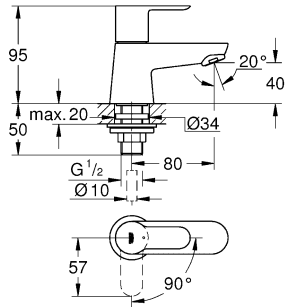

23 333
23 334
23 340
23 341

23 333
23 334
23 340
23 341

20 421
20 422

20 421
20 422

Смесители

Комплект поставки	20 421	23 328	23 329	23 330	23 356	23 331	23 332	23 333	23 334	20 421 00M
Смеситель для умывальника		X	X	X	X					
Смеситель для биде						X	X			
вертикальный кран	X									X
Смеситель для ванны									X	
Смеситель для душа								X		
S-образные эксцентрики								X	X	
вертикальное подсоединение										
гарнитур для душа										
Техническое руководство	X	X	X	X	X	X	X	X	X	X
Инструкция по уходу	X	X	X	X	X	X	X	X	X	X
Вес нетто, кг	0,8	1,2	1,1	1,1	1,3	1,2	1,1	1,5	2,2	1,6

Дата изготовления: см. маркировку на изделии
 Срок эксплуатации согласно гарантийному талону.
 Изделие сертифицировано.
 Grohe AG, Germany

Смесители

Комплект поставки	20 422	23 335	23 336	23 337	23 357	23 338	23 339	23 340	23 341	20 422 00M
Смеситель для умывальника		X	X	X	X					
Смеситель для биде						X	X			
вертикальный кран	X									X
Смеситель для ванны									X	
Смеситель для душа								X		
S-образные эксцентрики								X	X	
вертикальное подсоединение										
гарнитур для душа										
Техническое руководство	X	X	X	X	X	X	X	X	X	X
Инструкция по уходу	X	X	X	X	X	X	X	X	X	X
Вес нетто, кг	0,8	1,1	1,0	1,0	1,2	1,1	1,0	1,4	2,1	1,6