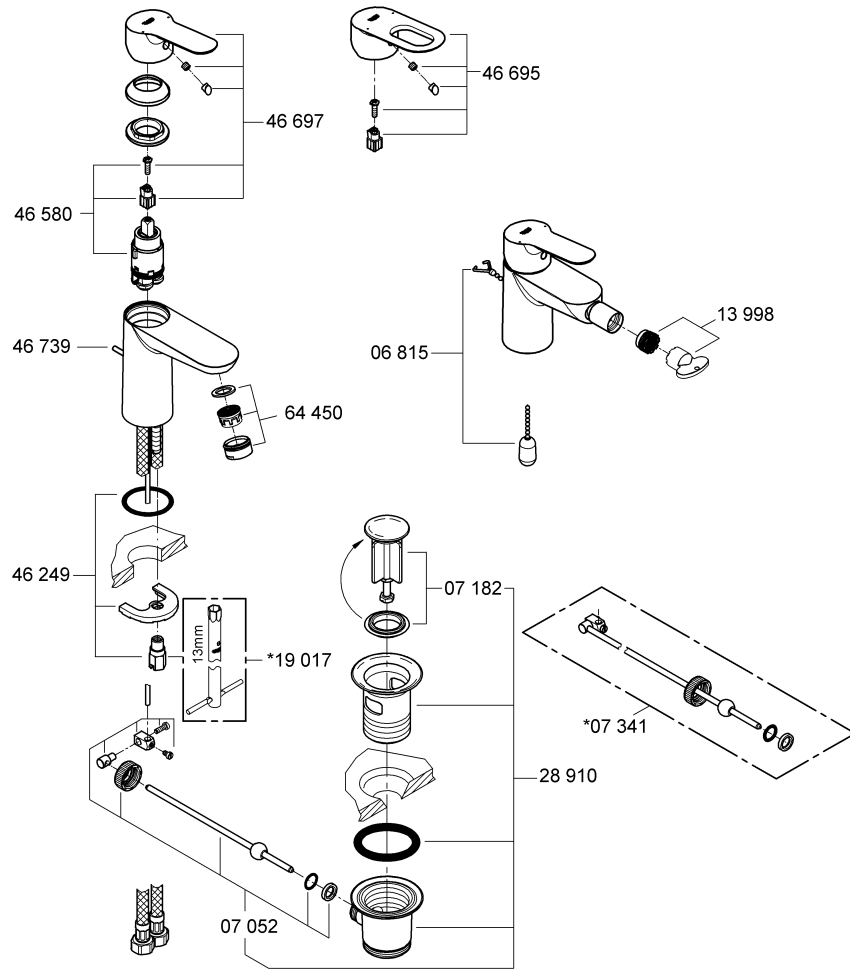

avroara-arm.ru
+7 (495) 956-62-18

BAUEDGE/BAULOOP
DESIGN + ENGINEERING
GROHE GERMANY

99.0041.131/ÄM 229858/07.14

Pure Freude an Wasser

23 328
 23 329
 23 330
 23 356
 23 335
 23 336
 23 337
 23 357

23 331
 23 332
 23 338
 23 339

23 328
 23 329
 23 330
 23 356
 23 335
 23 336
 23 337
 23 331
 23 332
 23 338
 23 339

23 328
 23 329
 23 330
 23 356
 23 335
 23 336
 23 337
 23 357
 23 331
 23 332
 23 338
 23 339

23 333
23 340

23 334
23 341

23 333
23 334
23 340
23 341

23 333
23 334
23 340
23 341

20 421
20 422

20 421
20 422

Смесители

Комплект поставки	20 421	23 328	23 329	23 330	23 356	23 331	23 332	23 333	23 334	20 421 00M
Смеситель для умывальника		X	X	X	X					
Смеситель для биде						X	X			
вертикальный кран	X									X
Смеситель для ванны									X	
Смеситель для душа								X		
S-образные эксцентрики								X	X	
вертикальное подсоединение										
гарнитур для душа										
Техническое руководство	X	X	X	X	X	X	X	X	X	X
Инструкция по уходу	X	X	X	X	X	X	X	X	X	X
Вес нетто, кг	0,8	1,2	1,1	1,1	1,3	1,2	1,1	1,5	2,2	1,6

Дата изготовления: см. маркировку на изделии
 Срок эксплуатации согласно гарантийному талону.
 Изделие сертифицировано.
 Grohe AG, Germany

Смесители

Комплект поставки	20 422	23 335	23 336	23 337	23 357	23 338	23 339	23 340	23 341	20 422 00M
Смеситель для умывальника		X	X	X	X					
Смеситель для биде						X	X			
вертикальный кран	X									X
Смеситель для ванны									X	
Смеситель для душа								X		
S-образные эксцентрики								X	X	
вертикальное подсоединение										
гарнитур для душа										
Техническое руководство	X	X	X	X	X	X	X	X	X	X
Инструкция по уходу	X	X	X	X	X	X	X	X	X	X
Вес нетто, кг	0,8	1,1	1,0	1,0	1,2	1,1	1,0	1,4	2,1	1,6