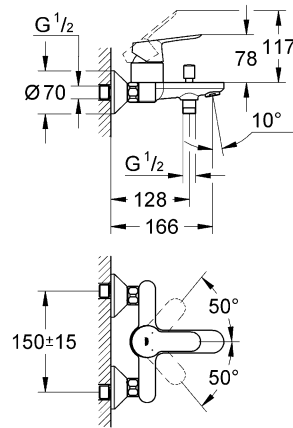

23 328
 23 329
 23 330
 23 356
 23 335
 23 336
 23 337
 23 331
 23 332
 23 338
 23 339

23 328
 23 329
 23 330
 23 356
 23 335
 23 336
 23 337
 23 357
 23 331
 23 332
 23 338
 23 339

23 333
23 340

23 334
23 341

23 333
23 334
23 340
23 341

23 333
23 334
23 340
23 341

20 421
20 422

20 421
20 422

Смесители

Комплект поставки	20 421	23 328	23 329	23 330	23 356	23 331	23 332	23 333	23 334	20 421 00M
Смеситель для умывальника		X	X	X	X					
Смеситель для биде						X	X			
вертикальный кран	X									X
Смеситель для ванны									X	
Смеситель для душа								X		
S-образные эксцентрики								X	X	
вертикальное подсоединение										
гарнитур для душа										
Техническое руководство	X	X	X	X	X	X	X	X	X	X
Инструкция по уходу	X	X	X	X	X	X	X	X	X	X
Вес нетто, кг	0,8	1,2	1,1	1,1	1,3	1,2	1,1	1,5	2,2	1,6