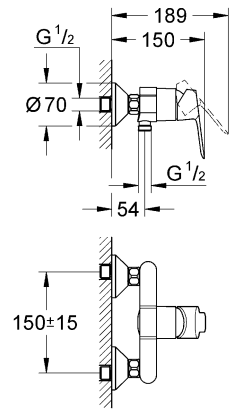

23 328
 23 329
 23 330
 23 356
 23 335
 23 336
 23 337
 23 331
 23 332
 23 338
 23 339

23 328
 23 329
 23 330
 23 356
 23 335
 23 336
 23 337
 23 357
 23 331
 23 332
 23 338
 23 339

23 333
23 340

23 334
23 341

23 333
23 334
23 340
23 341

23 333
23 334
23 340
23 341

20 421
20 422

20 421
20 422

Смесители

Комплект поставки	20 421	23 328	23 329	23 330	23 356	23 331	23 332	23 333	23 334	20 421 00M
Смеситель для умывальника		X	X	X	X					
Смеситель для биде						X	X			
вертикальный кран	X									X
Смеситель для ванны									X	
Смеситель для душа								X		
S-образные эксцентрики								X	X	
вертикальное подсоединение										
гарнитур для душа										
Техническое руководство	X	X	X	X	X	X	X	X	X	X
Инструкция по уходу	X	X	X	X	X	X	X	X	X	X
Вес нетто, кг	0,8	1,2	1,1	1,1	1,3	1,2	1,1	1,5	2,2	1,6