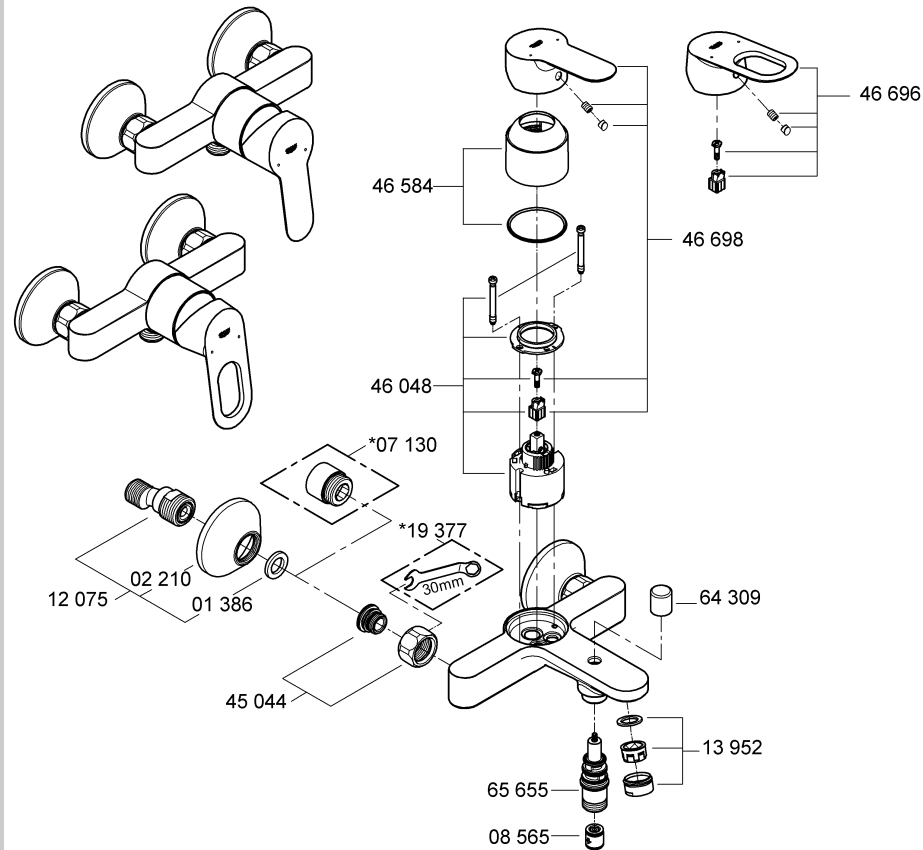

avroara-arm.ru
+7 (495) 956-62-18

BAUEDGE/BAULOOP
DESIGN + ENGINEERING
GROHE GERMANY

99.0041.131/ÄM 229858/07.14

Pure Freude an Wasser

23 328
 23 329
 23 330
 23 356
 23 335
 23 336
 23 337
 23 357

23 331
 23 332
 23 338
 23 339

23 328
 23 329
 23 330
 23 356
 23 335
 23 336
 23 337
 23 331
 23 332
 23 338
 23 339

23 328
 23 329
 23 330
 23 356
 23 335
 23 336
 23 337
 23 357
 23 331
 23 332
 23 338
 23 339

23 333
23 340

23 334
23 341

23 333
23 334
23 340
23 341

23 333
23 334
23 340
23 341

20 421
20 422

20 421
20 422

Смесители

Комплект поставки	20 421	23 328	23 329	23 330	23 356	23 331	23 332	23 333	23 334	20 421 00M
Смеситель для умывальника		X	X	X	X					
Смеситель для биде						X	X			
вертикальный кран	X									X
Смеситель для ванны									X	
Смеситель для душа								X		
S-образные эксцентрики								X	X	
вертикальное подсоединение										
гарнитур для душа										
Техническое руководство	X	X	X	X	X	X	X	X	X	X
Инструкция по уходу	X	X	X	X	X	X	X	X	X	X
Вес нетто, кг	0,8	1,2	1,1	1,1	1,3	1,2	1,1	1,5	2,2	1,6

Дата изготовления: см. маркировку на изделии
 Срок эксплуатации согласно гарантийному талону.
 Изделие сертифицировано.
 Grohe AG, Germany

Смесители

Комплект поставки	20 422	23 335	23 336	23 337	23 357	23 338	23 339	23 340	23 341	20 422 00M
Смеситель для умывальника		X	X	X	X					
Смеситель для биде						X	X			
вертикальный кран	X									X
Смеситель для ванны									X	
Смеситель для душа								X		
S-образные эксцентрики								X	X	
вертикальное подсоединение										
гарнитур для душа										
Техническое руководство	X	X	X	X	X	X	X	X	X	X
Инструкция по уходу	X	X	X	X	X	X	X	X	X	X
Вес нетто, кг	0,8	1,1	1,0	1,0	1,2	1,1	1,0	1,4	2,1	1,6