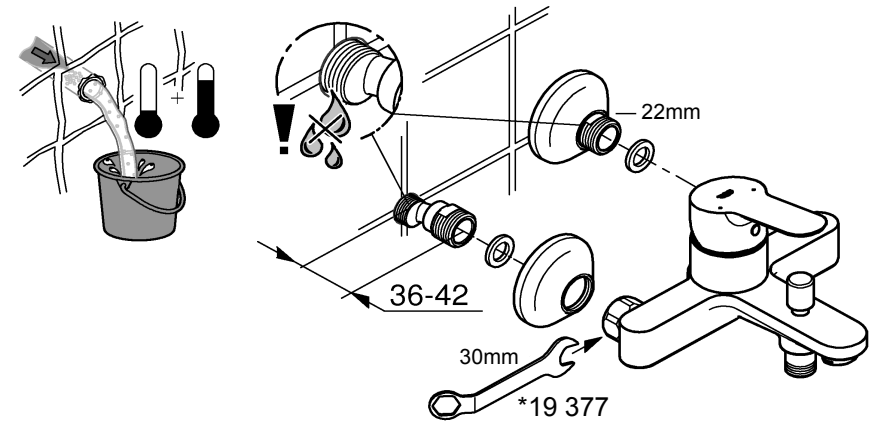

23 328
 23 329
 23 330
 23 356
 23 335
 23 336
 23 337
 23 331
 23 332
 23 338
 23 339

23 328
 23 329
 23 330
 23 356
 23 335
 23 336
 23 337
 23 357
 23 331
 23 332
 23 338
 23 339

23 333
23 340

23 334
23 341

23 333
23 334
23 340
23 341

23 333
23 334
23 340
23 341

20 421
20 422

20 421
20 422

Смесители

Комплект поставки	20 421	23 328	23 329	23 330	23 356	23 331	23 332	23 333	23 334	20 421 00M
Смеситель для умывальника		X	X	X	X					
Смеситель для биде						X	X			
вертикальный кран	X									X
Смеситель для ванны									X	
Смеситель для душа								X		
S-образные эксцентрики								X	X	
вертикальное подсоединение										
гарнитур для душа										
Техническое руководство	X	X	X	X	X	X	X	X	X	X
Инструкция по уходу	X	X	X	X	X	X	X	X	X	X
Вес нетто, кг	0,8	1,2	1,1	1,1	1,3	1,2	1,1	1,5	2,2	1,6