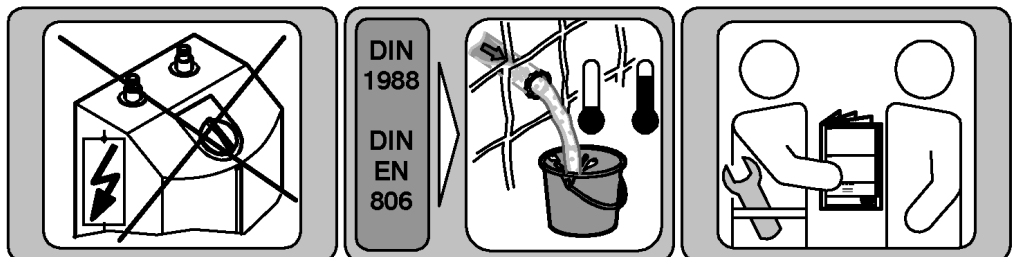

avroara-arm.ru
+7 (495) 956-62-18

BAUEDGE/BAULOOP
DESIGN + ENGINEERING
GROHE GERMANY

99.0041.131/ÄM 229858/07.14

Pure Freude an Wasser

23 328
 23 329
 23 330
 23 356
 23 335
 23 336
 23 337
 23 357

23 331
 23 332
 23 338
 23 339