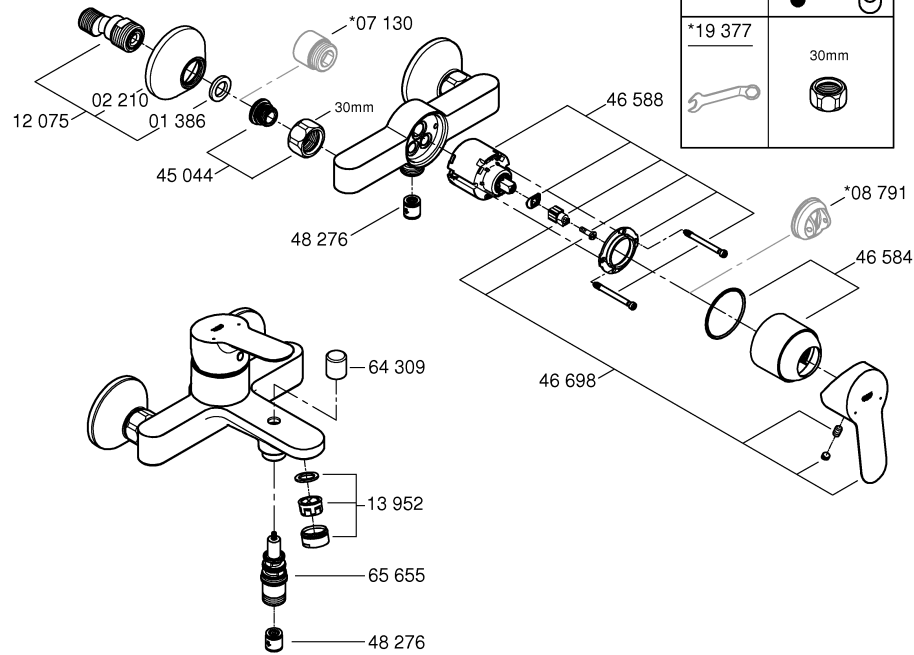

avrorra-arm.ru  
+7 (495) 956-62-18

**BAUEDGE**  
DESIGN + ENGINEERING  
GROHE GERMANY

99.0437.131/ÄM 234750/06.15

*Pure Freude an Wasser*

23 559

13mm

\*19 017

19mm

3 bar:  
5 l/min

23 560

23 561

23 562