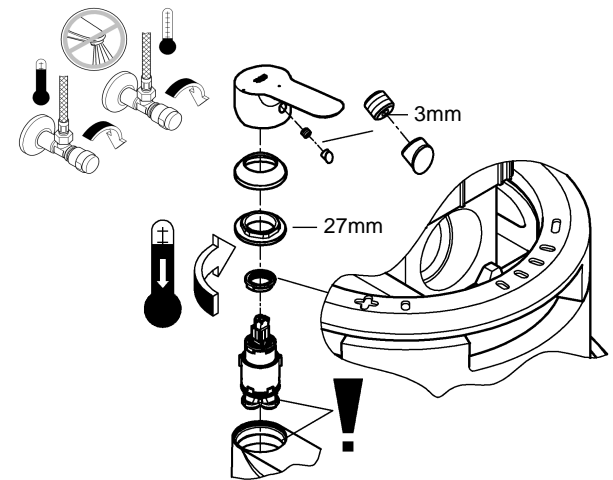

avrorra-arm.ru  
+7 (495) 956-62-18

**BAUEDGE**  
DESIGN + ENGINEERING  
GROHE GERMANY

99.0437.131/ÄM 234750/06.15

*Pure Freude an Wasser*

23 559

13mm

\*19 017

19mm

3 bar:  
5 l/min

23 560

23 561

23 562