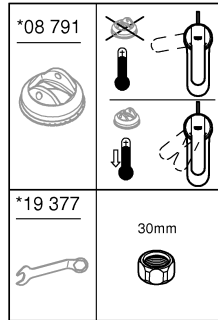

avrorra-arm.ru  
+7 (495) 956-62-18

**BAUEDGE**  
DESIGN + ENGINEERING  
GROHE GERMANY

99.0437.131/ÄM 234750/06.15

*Pure Freude an Wasser*

23 559

13mm

\*19 017

19mm

3 bar:  
5 l/min

23 560

23 561

23 562