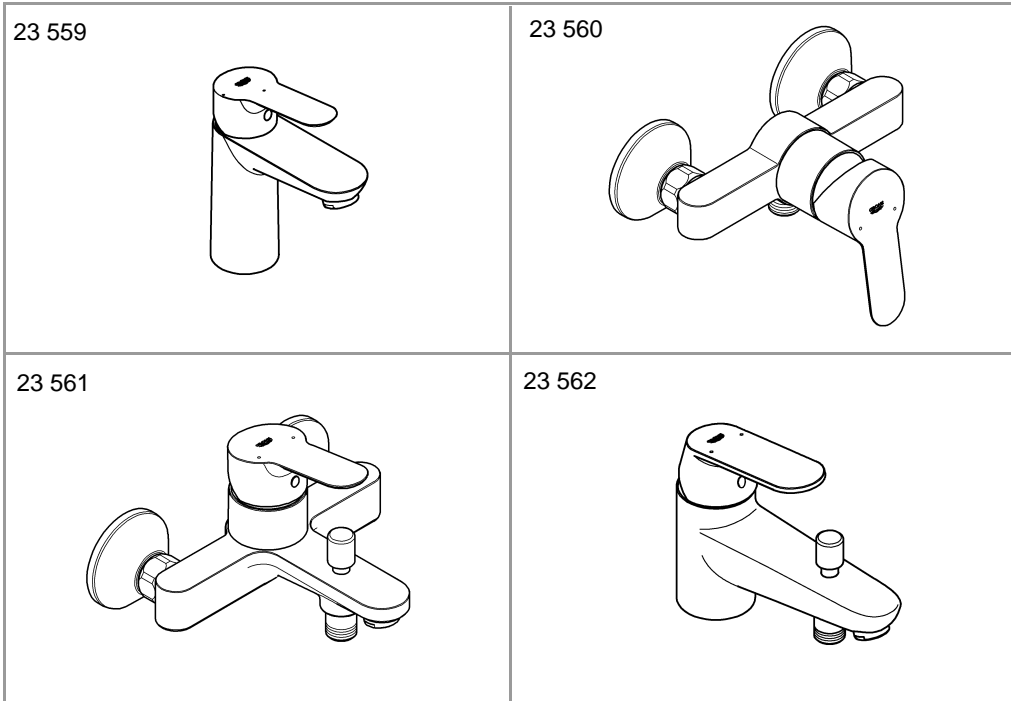

avrorra-arm.ru  
+7 (495) 956-62-18

**BAUEDGE**  
DESIGN + ENGINEERING  
GROHE GERMANY

99.0437.131/ÄM 234750/06.15

*Pure Freude an Wasser*

23 559

13mm

\*19 017

19mm

3 bar:  
5 l/min

23 560

23 561

23 562