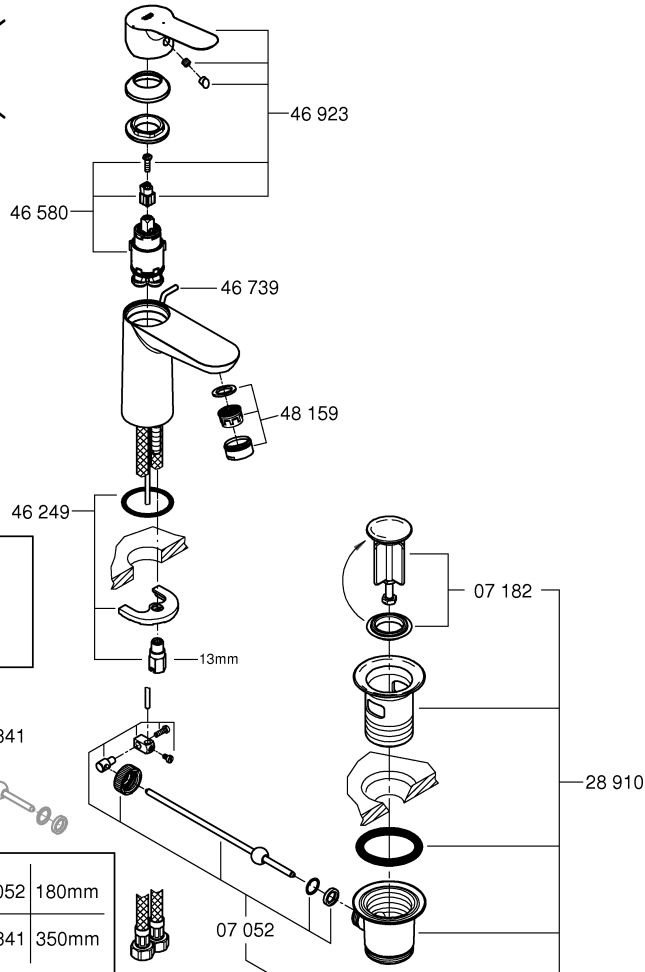

avrorra-arm.ru  
+7 (495) 956-62-18

**BAUEDGE**  
DESIGN + ENGINEERING  
GROHE GERMANY

99.0437.131/ÄM 234750/06.15

*Pure Freude an Wasser*

23 559

13mm

\*19 017

19mm

3 bar:  
5 l/min

23 560

23 561

23 562