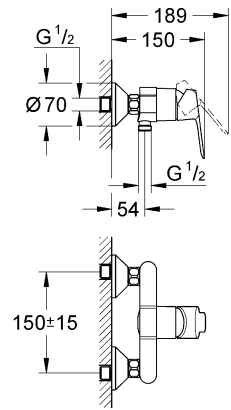

avrorra-arm.ru  
+7 (495) 956-62-18

**BAUEDGE**  
DESIGN + ENGINEERING  
GROHE GERMANY

99.0437.131/ÄM 234750/06.15

*Pure Freude an Wasser*

23 559

13mm

\*19 017

19mm

3 bar:  
5 l/min

23 560

23 561

23 562