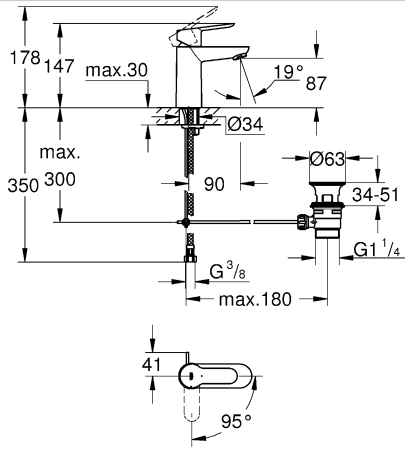

avrorra-arm.ru  
+7 (495) 956-62-18

**BAUEDGE**  
DESIGN + ENGINEERING  
GROHE GERMANY

99.0437.131/ÄM 234750/06.15

*Pure Freude an Wasser*

23 559

13mm

\*19 017

19mm

3 bar:  
5 l/min

23 560

23 561

23 562