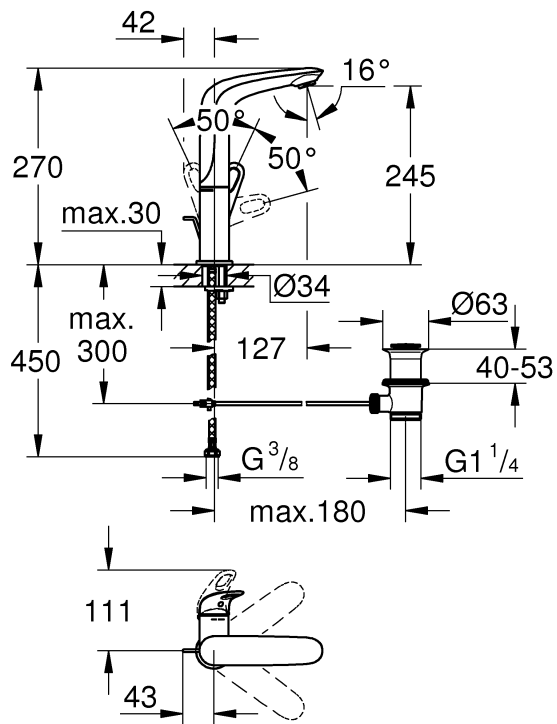

EUROSTYLE
DESIGN + ENGINEERING
GROHE GERMANY

99.0495.031/ÄM 234235/09.15

Pure Freude an Wasser

GROHE

23 569

1

2 - 3

4

5

6

7

23 569

DIN 1988
DIN EN 806

1