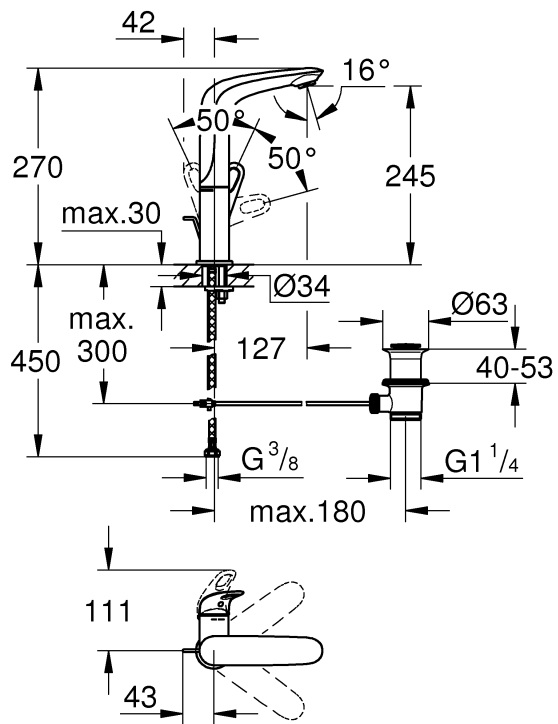

EUROSTYLE  
 DESIGN + ENGINEERING  
 GROHE GERMANY

99.0495.031/ÄM 234235/09.15

avroara-arm.ru  
 +7 (495) 956-62-18

Pure Freude an Wasser

23 569

1

5

2 - 3

6

4

7

23 569

DIN 1988  
DIN EN 806

bar

max. 10  
5  
1

°C

max. 70°  
60°

1