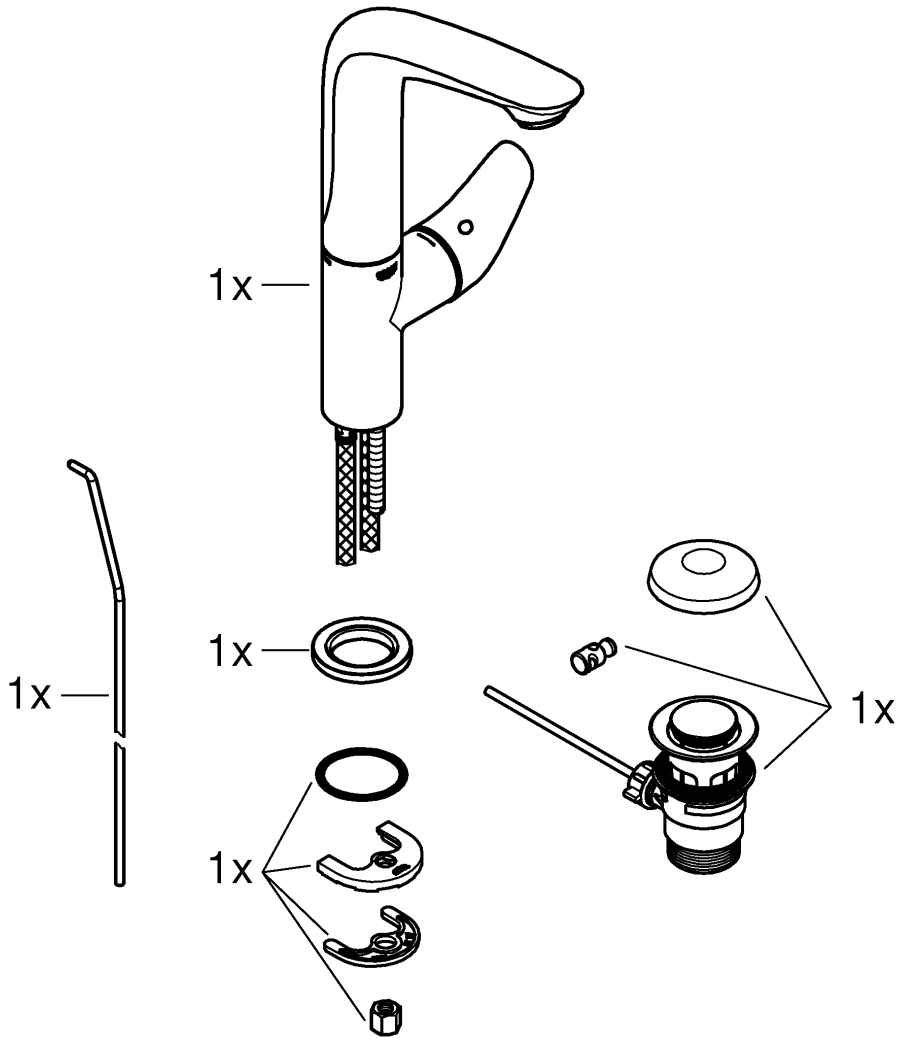

23 718

DIN 1988
DIN EN 806

1

2

3

4

5

6

7

3 bar:
5 l/min

	07 052	180mm
	*07 341	350mm