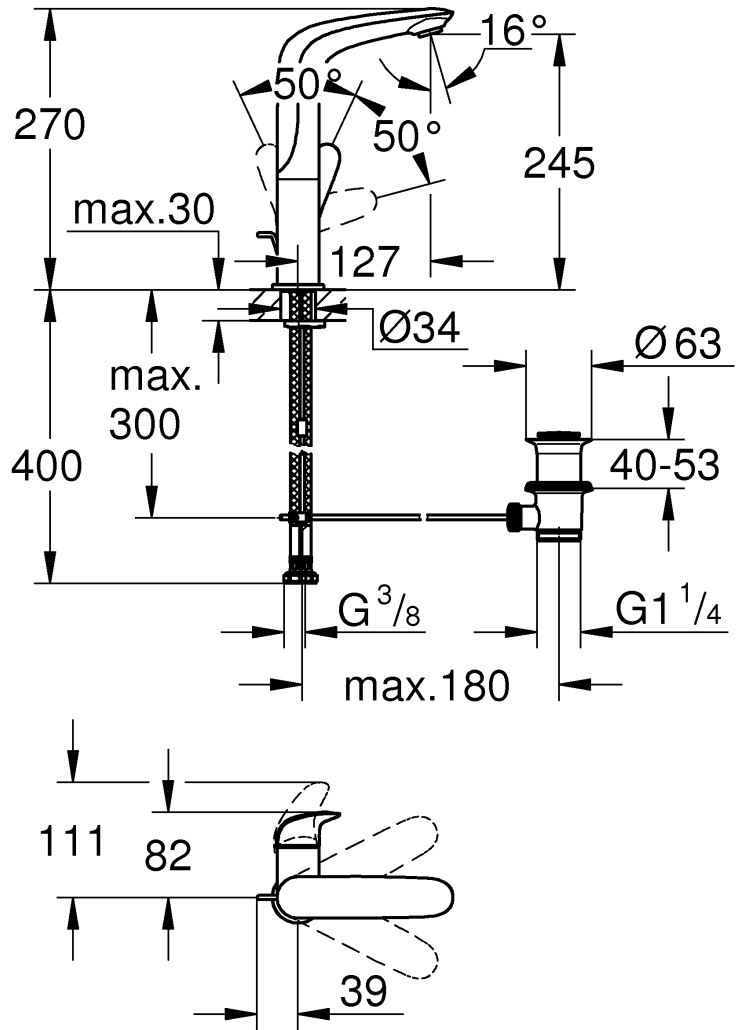

Pure Freude an Wasser

23 718

1

2 - 3

4

5

6

7