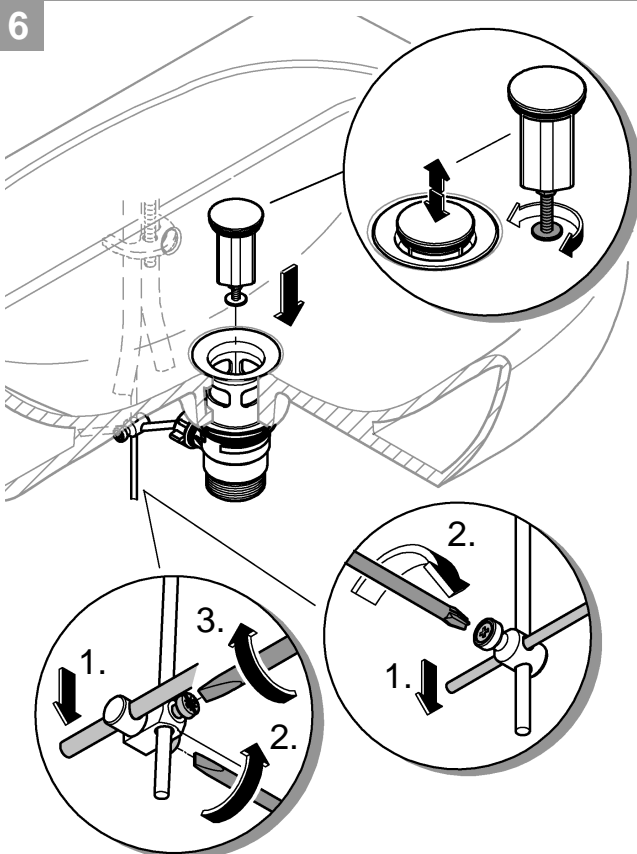

7

3 bar:
5 l/min

	07 052	180mm
	*07 341	350mm