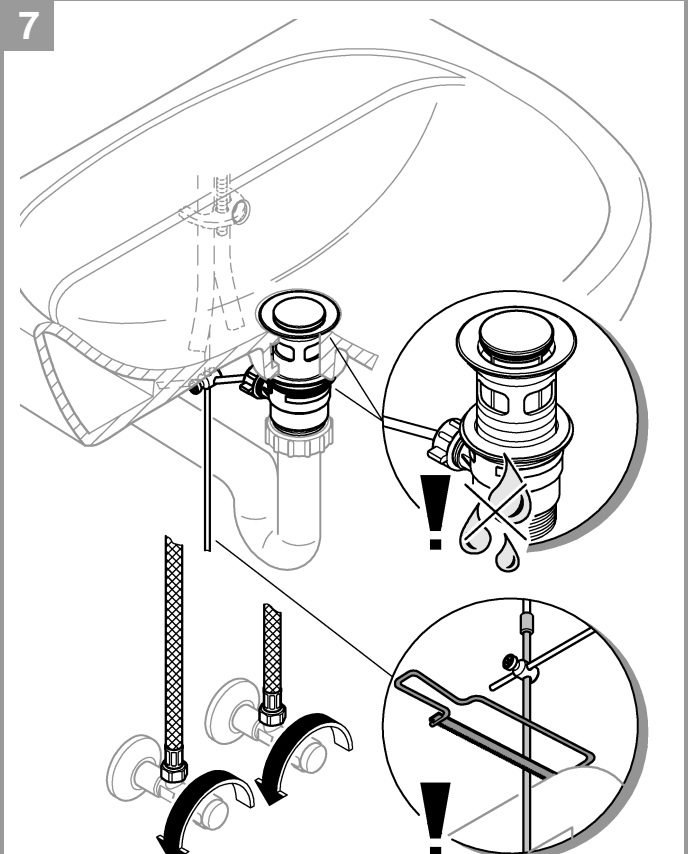

7

3 bar:
5 l/min

	07 052	180mm
	*07 341	350mm