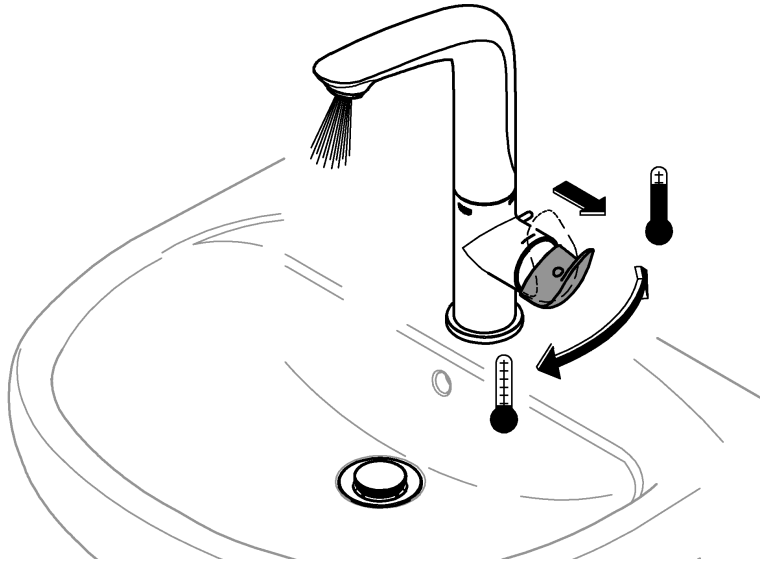

7

3 bar:
5 l/min

	07 052	180mm
	*07 341	350mm