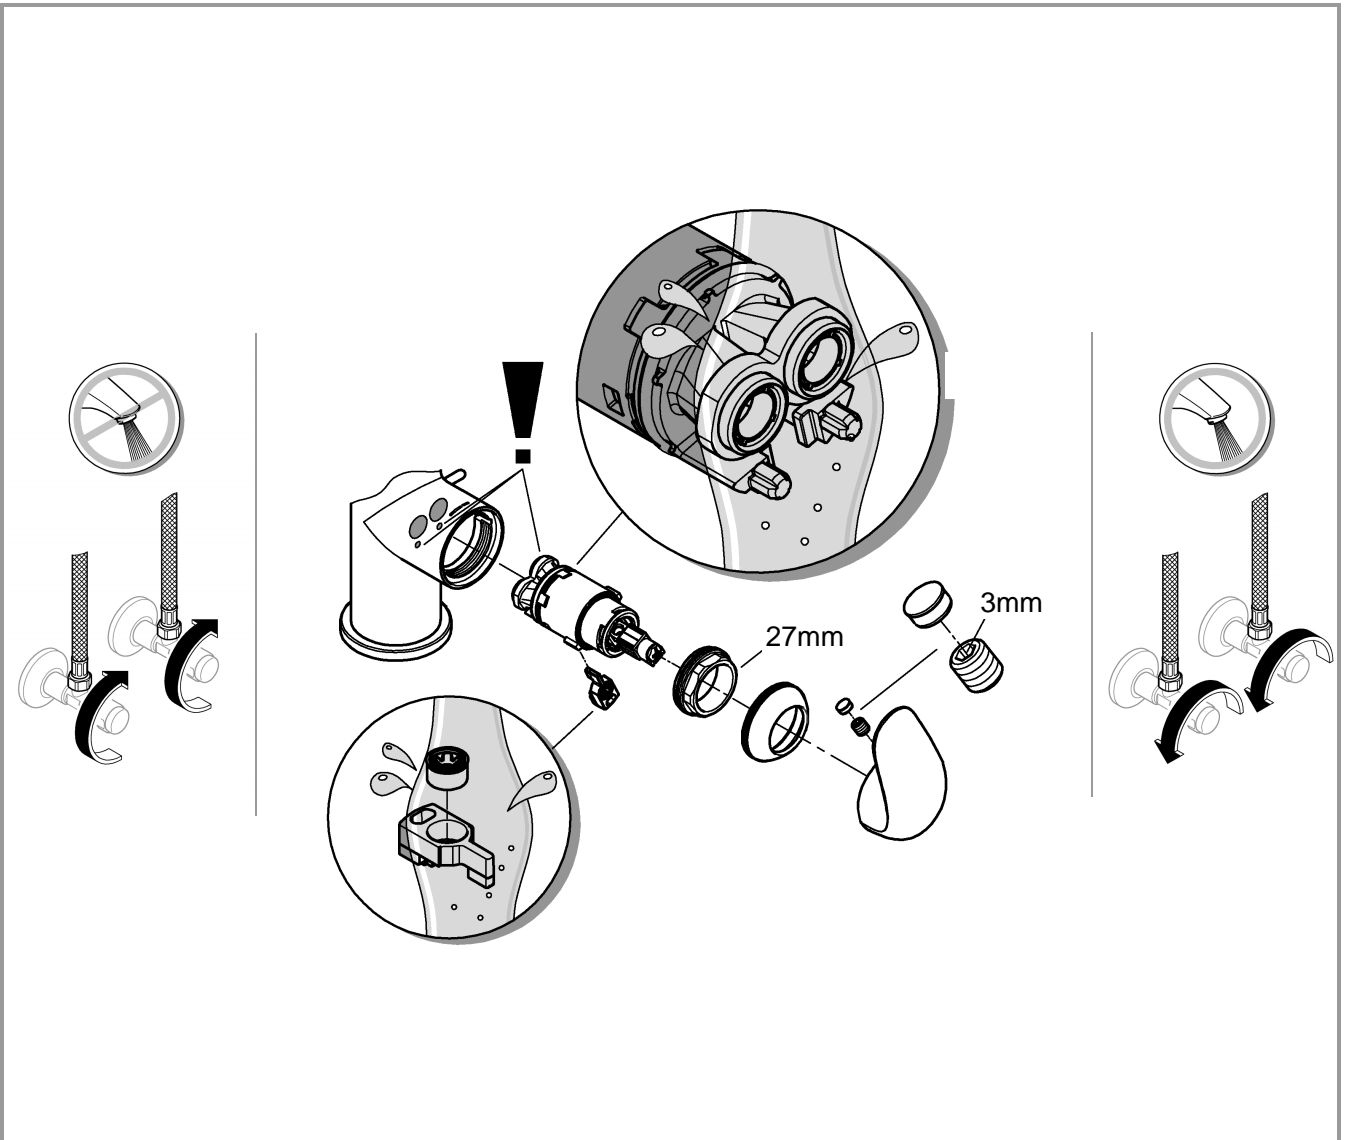

7

3 bar:
5 l/min

	07 052	180mm
	*07 341	350mm