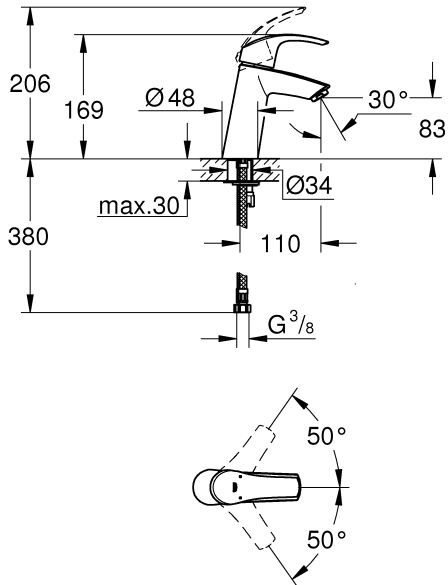

EUROSMART
DESIGN + ENGINEERING
GROHE GERMANY

96.336.231/ÄM 245546/06.19

avroara-arm.ru
+7 (495) 956-62-18

*Pure Freude
an Wasser*

23 322

23 323

23 324
23 923

23 322

23 323

23 324

23 923

DIN 1988

DIN EN 806

bar

max. 10

0,5