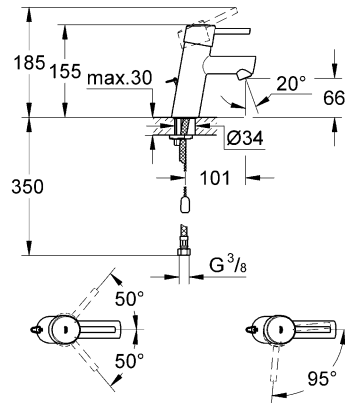

Sida 1: Innehållsförteckning

Sida 2: Måttitningar

Sida 3: Sprängskiss

Sida 4: Monteringsanvisning

Sida 6: Teknisk information

Sida 8: Kontaktinformation

Denna produkt är anpassad till
Branschregler Säker Vatteninstallation.
Grohe A/S garanterar produktens
funktion om branschreglerna och
monteringsanvisningarna följs.

32 204 23 380

32 206 23 381

32 240 23 385

32 629

32 208 32 209

23 450 ~~23 451~~

- 23 450
- 23 451
- 23 533
- 32 204
- 32 206
- 32 208
- 32 209
- 32 240

- 23 380
- 23 381
- 23 385

32 629

- 32 204/32 206/32 240
- 32 208/32 209
- 23 450/23 451

- 23 380
- 23 381
- 23 385

32 629