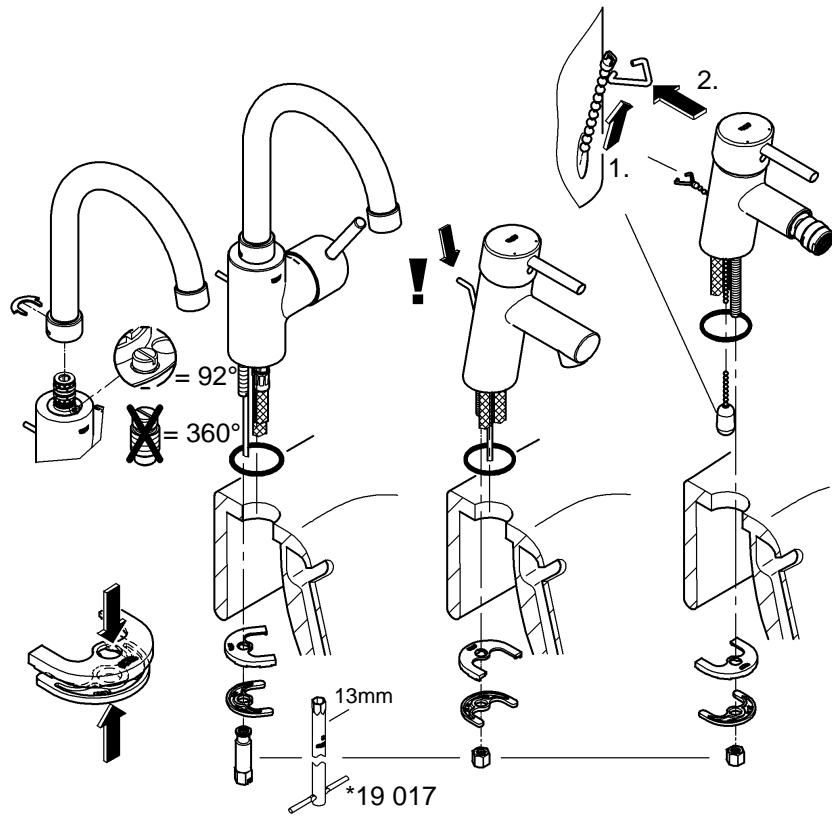

Sida 1: Innehållsförteckning

Sida 2: Måttitningar

Sida 3: Sprängskiss

Sida 4: Monteringsanvisning

Sida 6: Teknisk information

Sida 8: Kontaktinformation

Denna produkt är anpassad till
Branschregler Säker Vatteninstallation.
Grohe A/S garanterar produktens
funktion om branschreglerna och
monteringsanvisningarna följs.

32 204 23 380

32 206 23 381

32 240 23 385

32 629

32 208 32 209

23 450 ~~23 451~~

- 23 450
- 23 451
- 23 533
- 32 204
- 32 206
- 32 208
- 32 209
- 32 240

- 23 380
- 23 381
- 23 385

32 629

- 32 204/32 206/32 240
- 32 208/32 209
- 23 450/23 451

- 23 380
- 23 381
- 23 385

32 629