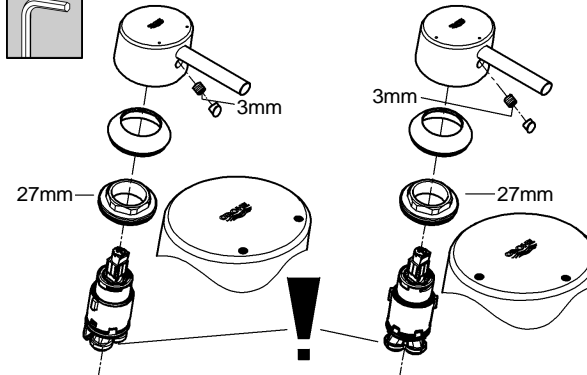

Sida 1: Innehållsförteckning

Sida 2: Måttitningar

Sida 3: Sprängskiss

Sida 4: Monteringsanvisning

Sida 6: Teknisk information

Sida 8: Kontaktinformation

Denna produkt är anpassad till
Branschregler Säker Vatteninstallation.
Grohe A/S garanterar produktens
funktion om branschreglerna och
monteringsanvisningarna följs.

32 204 23 380

32 206 23 381

32 240 23 385

32 629

32 208 32 209

23 450 ~~23 451~~

- 23 450
- 23 451
- 23 533
- 32 204
- 32 206
- 32 208
- 32 209
- 32 240

- 23 380
- 23 381
- 23 385

32 629

- 32 204/32 206/32 240
- 32 208/32 209
- 23 450/23 451

- 23 380
- 23 381
- 23 385

32 629