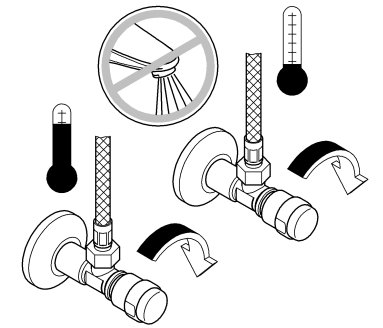

Sida 1: Innehållsförteckning

Sida 2: Måttitningar

Sida 3: Sprängskiss

Sida 4: Monteringsanvisning

Sida 6: Teknisk information

Sida 8: Kontaktinformation

Denna produkt är anpassad till
Branschregler Säker Vatteninstallation.
Grohe A/S garanterar produktens
funktion om branschreglerna och
monteringsanvisningarna följs.

32 204 23 380

32 206 23 381

32 240 23 385

32 629

32 208 32 209

23 450 ~~23 451~~

- 23 450
- 23 451
- 23 533
- 32 204
- 32 206
- 32 208
- 32 209
- 32 240

- 23 380
- 23 381
- 23 385

32 629

- 32 204/32 206/32 240
- 32 208/32 209
- 23 450/23 451

- 23 380
- 23 381
- 23 385

32 629