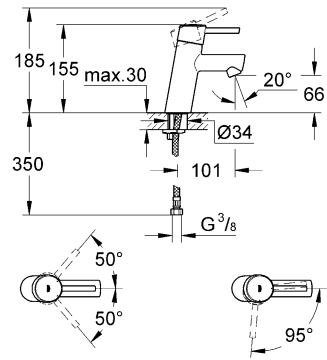

Sida 1: Innehållsförteckning

Sida 2: Måttitningar

Sida 3: Sprängskiss

Sida 4: Monteringsanvisning

Sida 6: Teknisk information

Sida 8: Kontaktinformation

Denna produkt är anpassad till
Branschregler Säker Vatteninstallation.
Grohe A/S garanterar produktens
funktion om branschreglerna och
monteringsanvisningarna följs.

32 204 23 380

32 206 23 381

32 240 23 385

32 629

32 208 32 209

23 450 ~~23 451~~

- 23 450
- 23 451
- 23 533
- 32 204
- 32 206
- 32 208
- 32 209
- 32 240

- 23 380
- 23 381
- 23 385

32 629

- 32 204/32 206/32 240
- 32 208/32 209
- 23 450/23 451

- 23 380
- 23 381
- 23 385

32 629