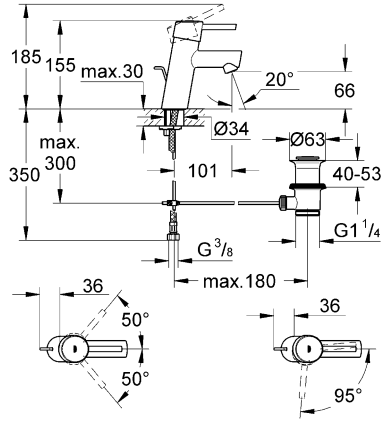

avroara-arm.ru
+7 (495) 956-62-18

CONCETTO
DESIGN + ENGINEERING
GROHE GERMANY

99.0376.031/ÄM 232213/10.14

Pure Freude an Wasser

GROHE

Monteringsanvisning 32 204 23 450 	23 206 	32 240 23 451 
23 380 	23 381 	23 385 
32 208 	32 209 	32 629 

32 204 23 380

32 206 23 381

32 240 23 385

32 629

32 208 32 209

23 450 ~~23 451~~

- 23 450
- 23 451
- 23 533
- 32 204
- 32 206
- 32 208
- 32 209
- 32 240

- 23 380
- 23 381
- 23 385

32 629

- 32 204/32 206/32 240
- 32 208/32 209
- 23 450/23 451

- 23 380
- 23 381
- 23 385

32 629