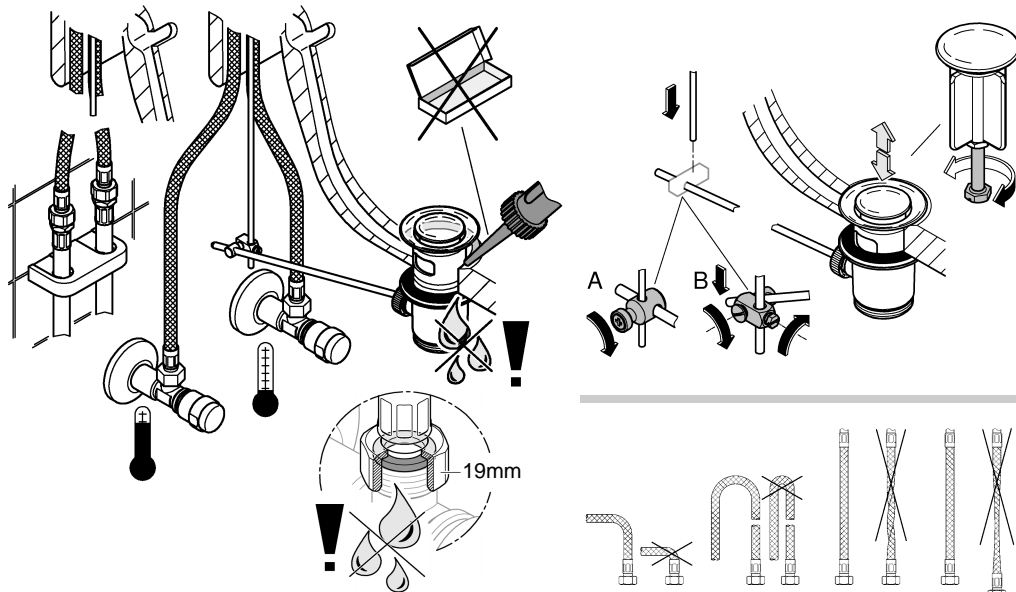

Sida 1: Innehållsförteckning

Sida 2: Måttitningar

Sida 3: Sprängskiss

Sida 4: Monteringsanvisning

Sida 6: Teknisk information

Sida 8: Kontaktinformation

Denna produkt är anpassad till
Branschregler Säker Vatteninstallation.
Grohe A/S garanterar produktens
funktion om branschreglerna och
monteringsanvisningarna följs.

32 204 23 380

32 206 23 381

32 240 23 385

32 629

32 208 32 209

23 450 ~~23 451~~

- 23 450
- 23 451
- 23 533
- 32 204
- 32 206
- 32 208
- 32 209
- 32 240

- 23 380
- 23 381
- 23 385

32 629

- 32 204/32 206/32 240
- 32 208/32 209
- 23 450/23 451

- 23 380
- 23 381
- 23 385

32 629