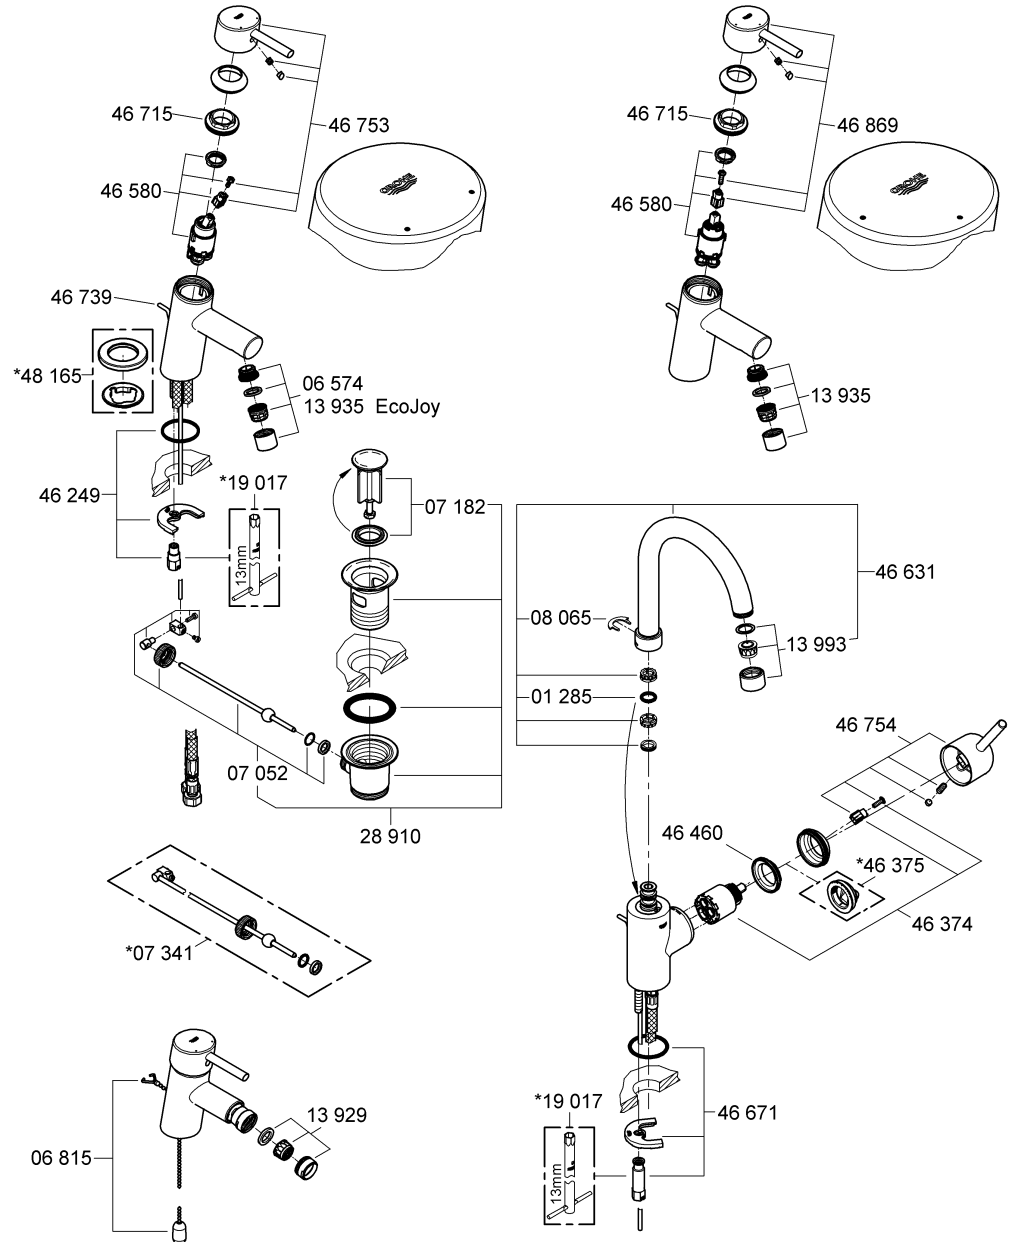

Sida 1: Innehållsförteckning

Sida 2: Måttitningar

Sida 3: Sprängskiss

Sida 4: Monteringsanvisning

Sida 6: Teknisk information

Sida 8: Kontaktinformation

Denna produkt är anpassad till
Branschregler Säker Vatteninstallation.
Grohe A/S garanterar produktens
funktion om branschreglerna och
monteringsanvisningarna följs.

32 204 23 380

32 206 23 381

32 240 23 385

32 629

32 208 32 209

23 450 ~~23 451~~

- 23 450
- 23 451
- 23 533
- 32 204
- 32 206
- 32 208
- 32 209
- 32 240

- 23 380
- 23 381
- 23 385

32 629

- 32 204/32 206/32 240
- 32 208/32 209
- 23 450/23 451

- 23 380
- 23 381
- 23 385

32 629