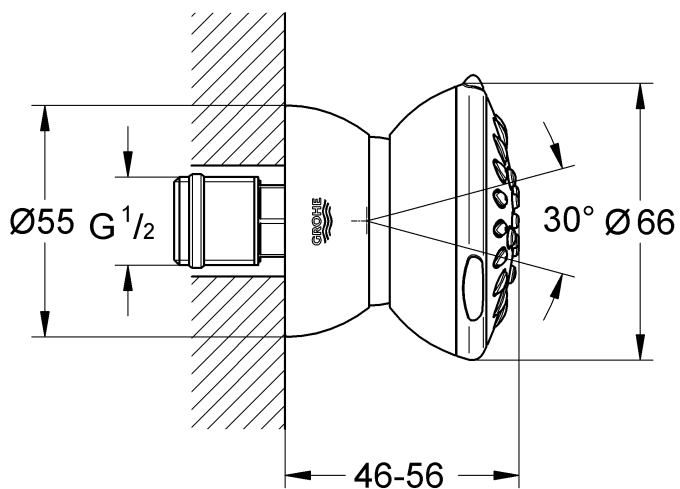

# GROHE

ENJOY WATER®

avroara-arm.ru  
+7 (495) 956-62-18

27 066  
28 514

27 067  
28 517