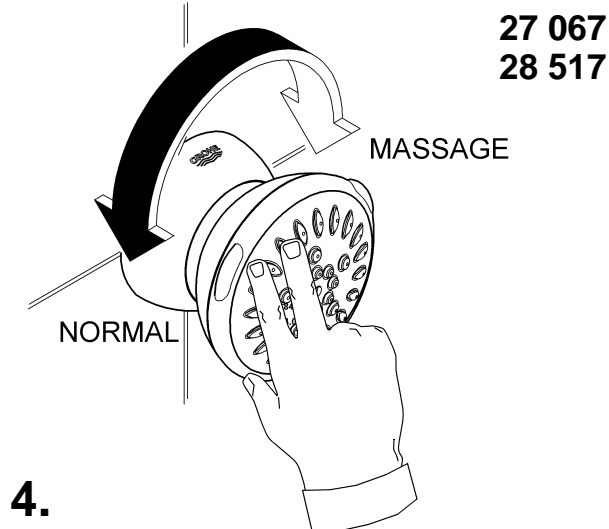

# GROHE

ENJOY WATER®

avroara-arm.ru  
+7 (495) 956-62-18

27 066  
28 514

27 067  
28 517