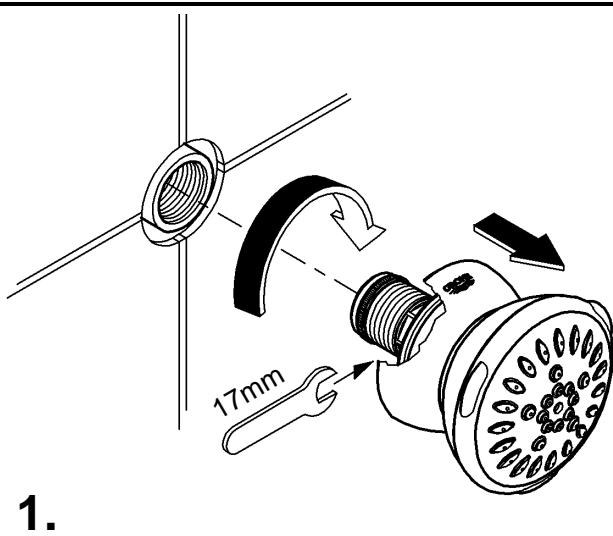

# GROHE

ENJOY WATER®

avroara-arm.ru  
+7 (495) 956-62-18

27 066  
28 514

27 067  
28 517