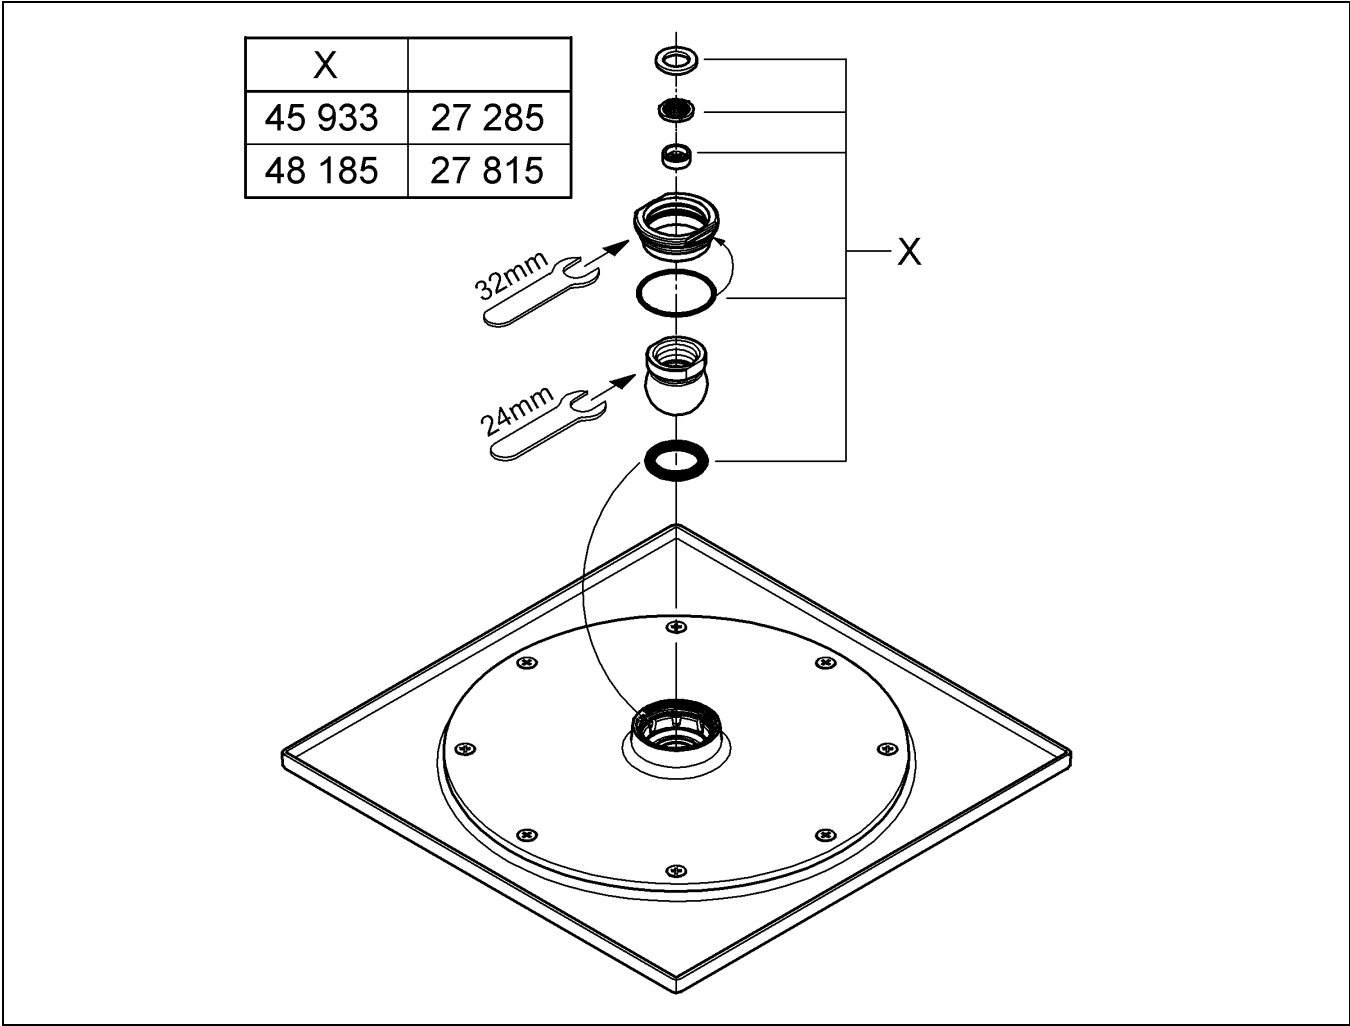

## Rainshower F-Series

English .....1  
Français .....1  
Español .....1

Design & Quality Engineering GROHE Germany

96.767.031/ÄM 222379/04.12

**GROHE**  
  
ENJOY WATER®

Please pass these instructions on to the end user of the fitting!  
 S.v.p remettre cette instruction à l'utilisateur de la robinetterie!  
 Entregue estas instrucciones al usuario final de la grifería!