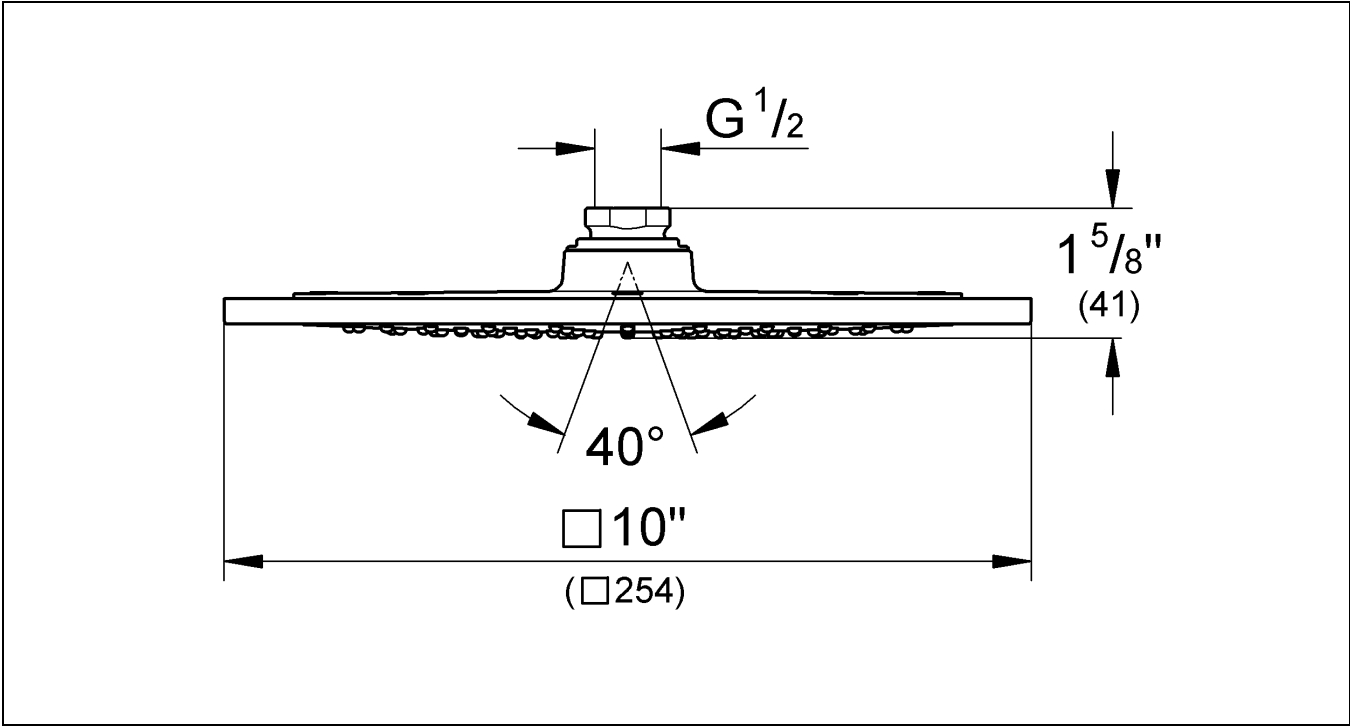

## Rainshower F-Series

English .....1  
Français .....1  
Español .....1

Design & Quality Engineering GROHE Germany

96.767.031/ÄM 222379/04.12

**GROHE**  
  
ENJOY WATER®

Please pass these instructions on to the end user of the fitting!  
 S.v.p remettre cette instruction à l'utilisateur de la robinetterie!  
 Entregue estas instrucciones al usuario final de la grifería!