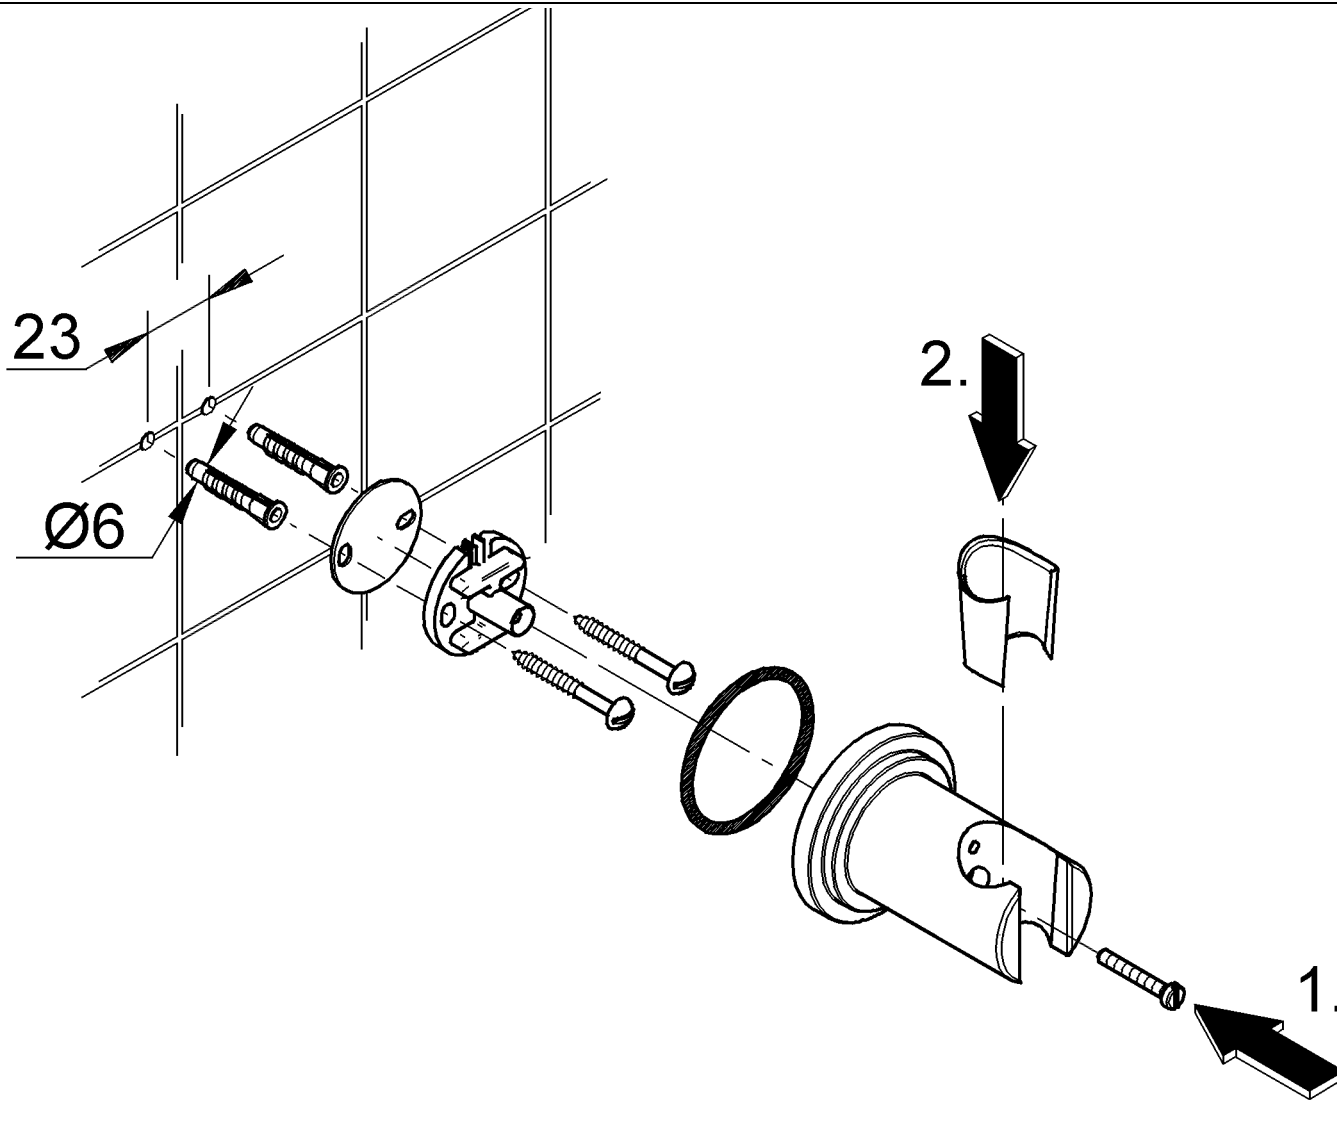

GROHE

WATER TECHNOLOGY

28 690

94.017.131/ÄM 39 005/04.02