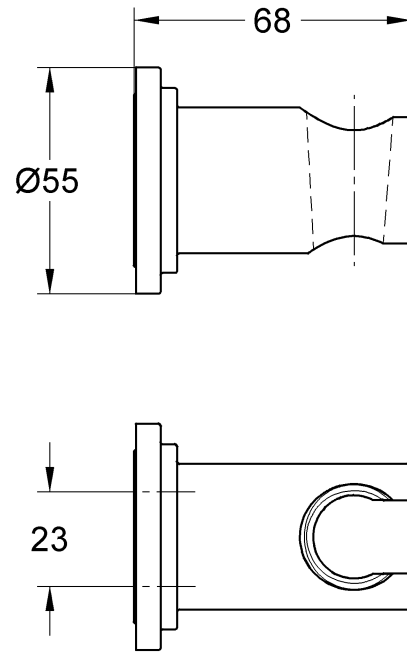

GROHE

WATER TECHNOLOGY

28 690

94.017.131/ÄM 39 005/04.02