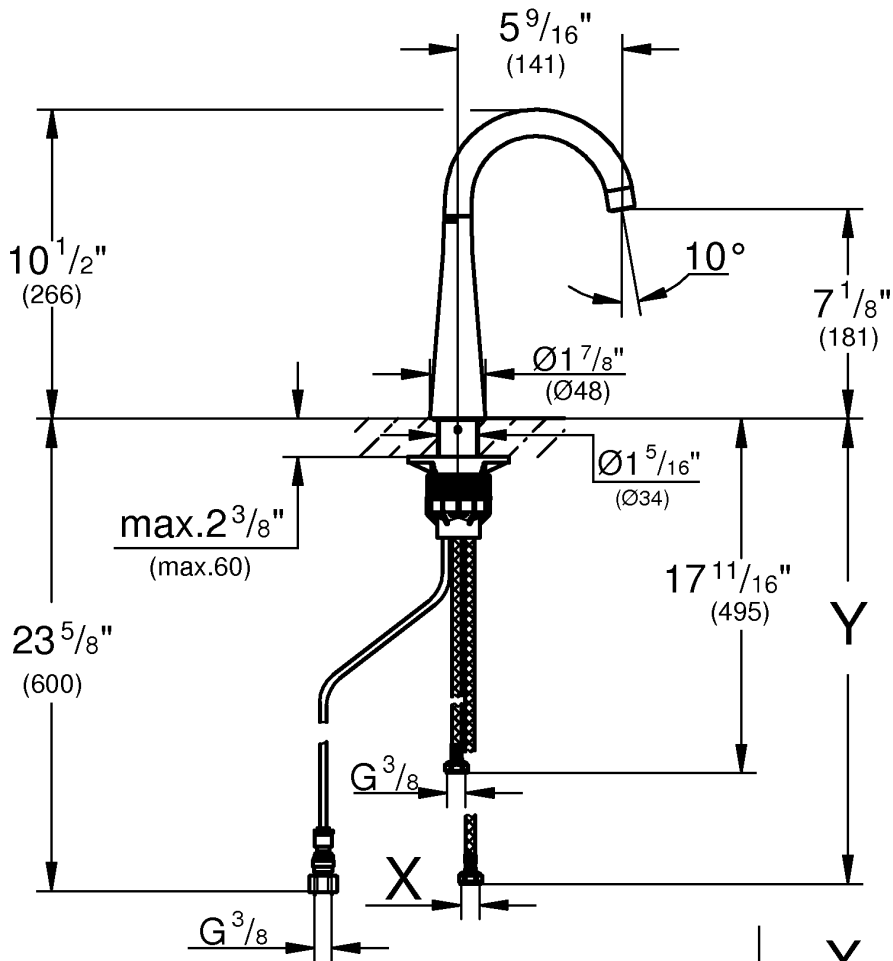

30 026

X	Y
G ^{3/8}	24 ^{5/8} " (625)
9/16-24 UNEF	32 ^{1/16} " (815)

psi

max. 145

7.25 14.5 72.5

bar

max. 10

0.5 1 5

°F

max. 158°

140°

°C

max. 70°

60°

1

9/16-24 UNEF
SW16
850mm

G³/₈
SW19
660mm

2

3

4

5

6

MAINTENANCE 