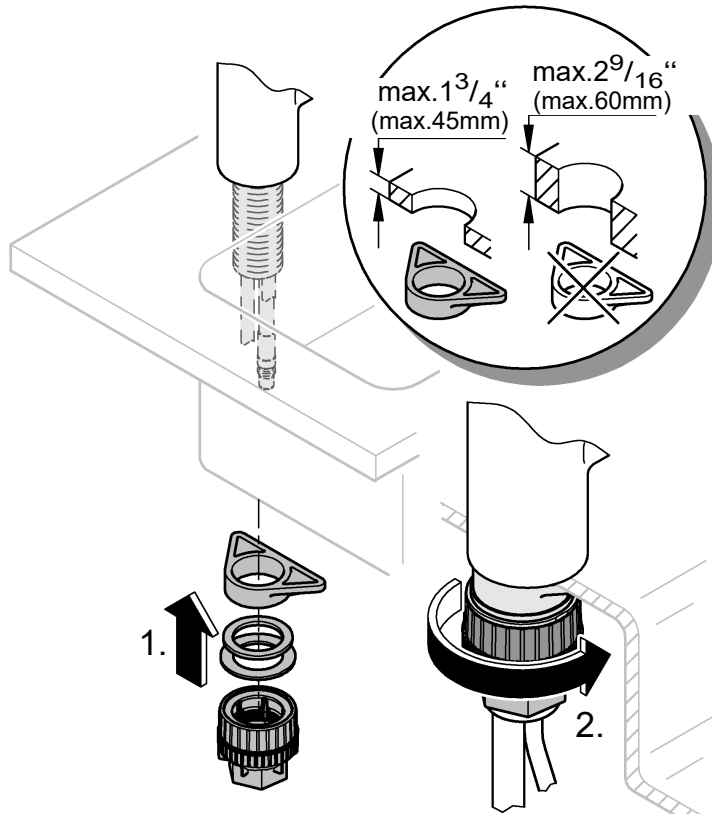

°F

max. 158°

140°

°C

max. 70°

60°

1

9/16-24 UNEF
SW16
850mm

G³/₈
SW19
660mm

2

3

4

5

6

MAINTENANCE 