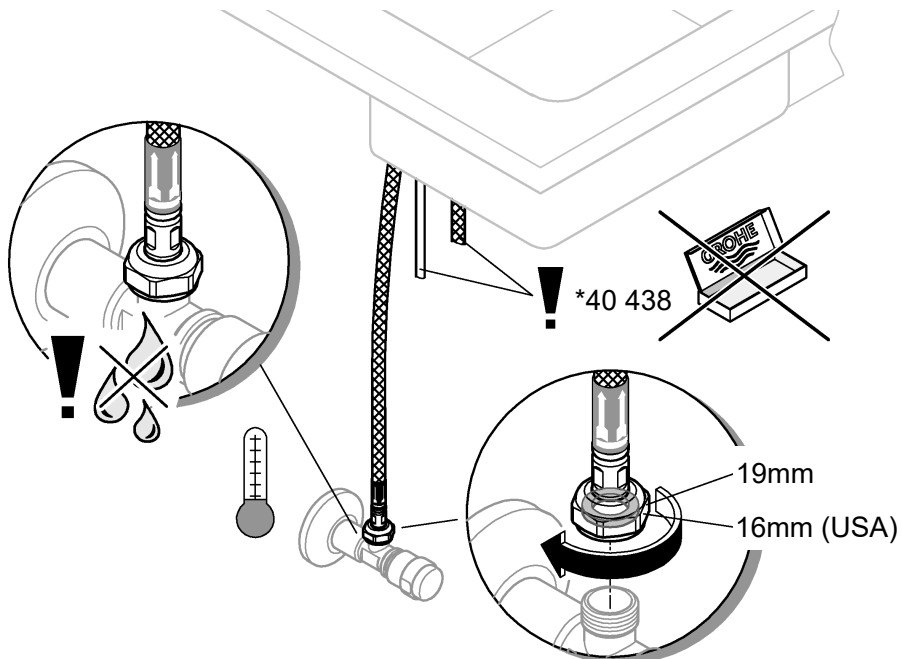

G³/₈
SW19
660mm

2

3

4

5

6

MAINTENANCE 