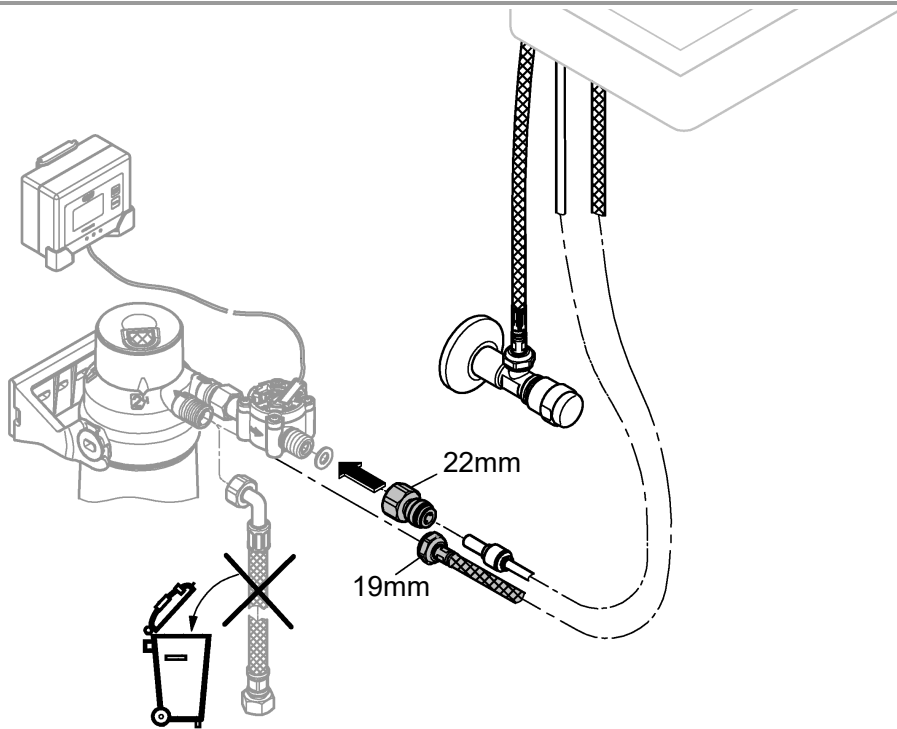

G³/₈
SW19
660mm

2

3

4

5

6

MAINTENANCE 