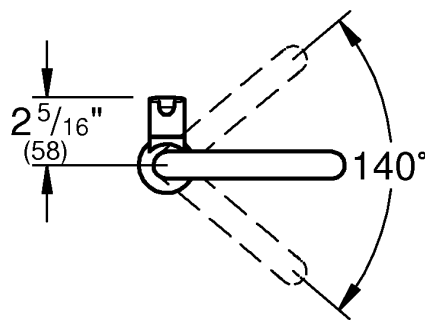

30 026

X	Y
G ^{3/8}	24 ^{5/8} " (625)
9/16-24 UNEF	32 ^{1/16} " (815)

psi

max. 145

7.25 14.5 72.5

bar

max. 10

0.5 1 5

°F

max. 158°

140°

°C

max. 70°

60°

1

9/16-24 UNEF
SW16
850mm

G³/₈
SW19
660mm

2

3

4

5

6

MAINTENANCE 