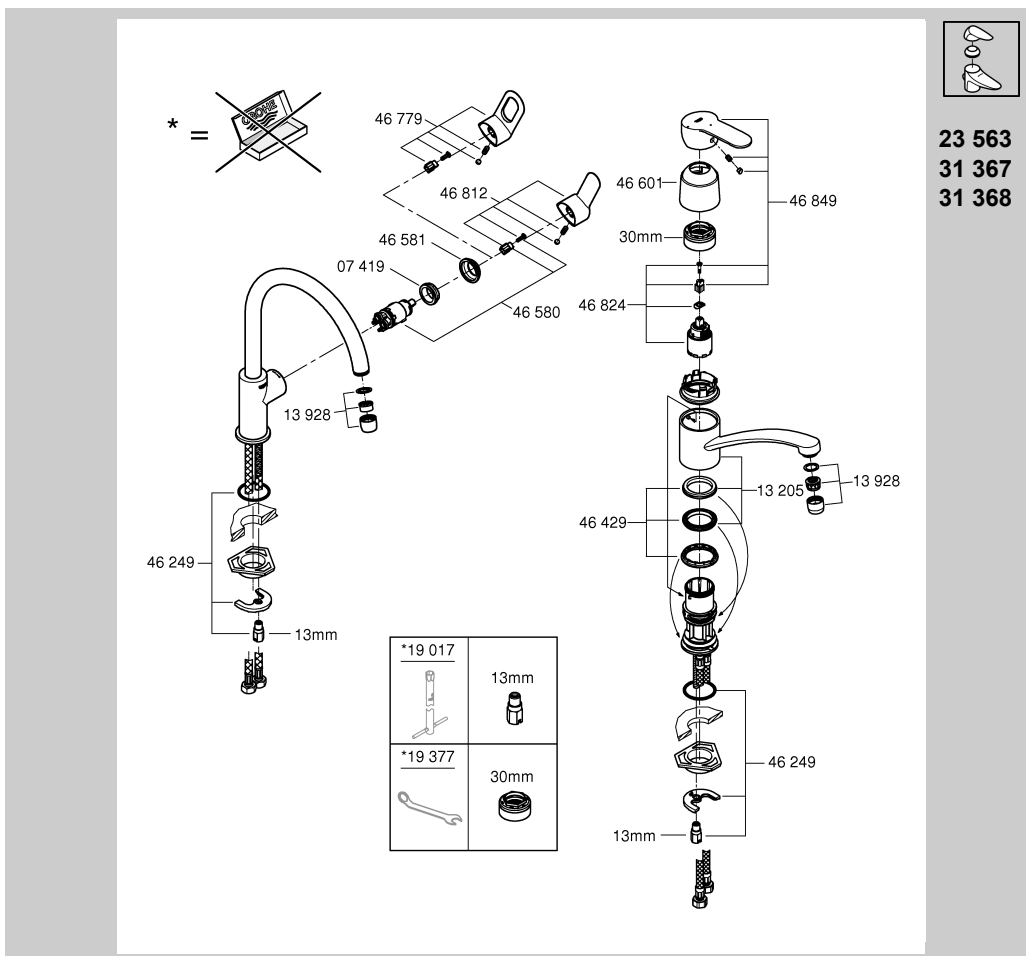

 <p><b>bar</b></p>	 <p><b>°C</b></p>		
<p>0,5  max. 10</p>	<p> 5 1 </p>	<p> max. 70°</p>	<p>  60°</p>

	<p>DIN 1988 DIN EN 806</p>		
-------------------------------------------------------------------------------------	--------------------------------	-------------------------------------------------------------------------------------	---------------------------------------------------------------------------------------

31 367

31 368

23 563

X = max. 45mm

X = max. 60mm

23 563

31 367

31 368

23 563

31 367  
31 368

23 563

31 367  
31 368

23 563

**СТОЛ**

Комплект поставки	23 563	31 367	31 368				
Смеситель для мойки	X	X	X				
Излив	X	X	X				
Отведенный душ							
Контргайка	X	X	X				
Пружина							
Техническое руководство	X	X	X				
Инструкция по уходу	X	X	X				
Вес нетто, кг	1,5	1,7	1,9				