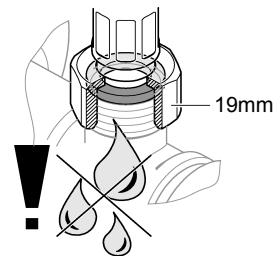

 <p><b>bar</b></p>	 <p><b>°C</b></p>		
<p>0,5  max. 10</p>	<p> 5 1 </p>	<p> max. 70°</p>	<p>  60°</p>

	<p>DIN 1988 DIN EN 806</p>		
-------------------------------------------------------------------------------------	--------------------------------	-------------------------------------------------------------------------------------	---------------------------------------------------------------------------------------

31 367

31 368

23 563

X = max. 45mm

X = max. 60mm

23 563

31 367

31 368

23 563

31 367  
31 368

23 563

31 367  
31 368

23 563

**СТОЛ**

Комплект поставки	23 563	31 367	31 368				
Смеситель для мойки	X	X	X				
Излив	X	X	X				
Отведенный душ							
Контргайка	X	X	X				
Пружина							
Техническое руководство	X	X	X				
Инструкция по уходу	X	X	X				
Вес нетто, кг	1,5	1,7	1,9				