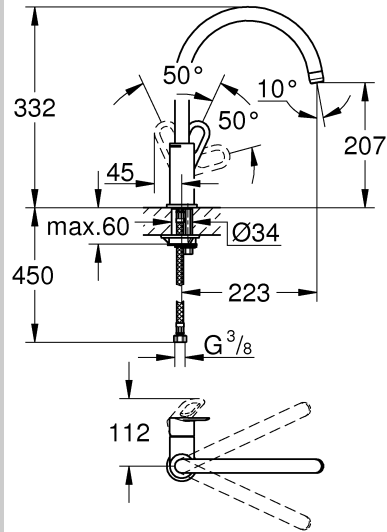

 <p><b>bar</b></p>	 <p><b>°C</b></p>		
<p>0,5  max. 10</p>	<p> 5 1 </p>	<p> max. 70°</p>	<p>  60°</p>

	<p>DIN 1988 DIN EN 806</p>		
-------------------------------------------------------------------------------------	--------------------------------	-------------------------------------------------------------------------------------	---------------------------------------------------------------------------------------

31 367

31 368

23 563

X = max. 45mm

X = max. 60mm

23 563

31 367

31 368

23 563

31 367  
31 368

23 563

31 367  
31 368

23 563

**СТОЛ**

Комплект поставки	23 563	31 367	31 368				
Смеситель для мойки	X	X	X				
Излив	X	X	X				
Отведенный душ							
Контргайка	X	X	X				
Пружина							
Техническое руководство	X	X	X				
Инструкция по уходу	X	X	X				
Вес нетто, кг	1,5	1,7	1,9				