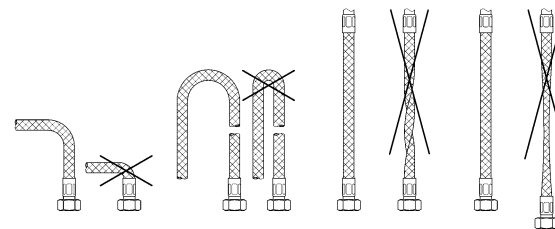

31 367

31 368

23 563

X = max. 45mm

X = max. 60mm

23 563

31 367

31 368

23 563

31 367  
31 368

23 563

31 367  
31 368

23 563

**СТОЛ**

Комплект поставки	23 563	31 367	31 368				
Смеситель для мойки	X	X	X				
Излив	X	X	X				
Отведенный душ							
Контргайка	X	X	X				
Пружина							
Техническое руководство	X	X	X				
Инструкция по уходу	X	X	X				
Вес нетто, кг	1,5	1,7	1,9				