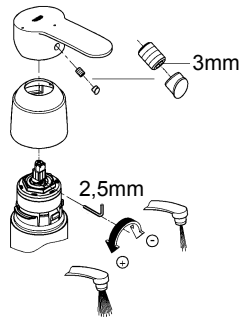

 <p><b>bar</b></p>	 <p><b>°C</b></p>		
<p>0,5  max. 10</p>	<p> 5 1 </p>	<p> max. 70°</p>	<p>  60°</p>

	<p>DIN 1988 DIN EN 806</p>		
-------------------------------------------------------------------------------------	--------------------------------	-------------------------------------------------------------------------------------	---------------------------------------------------------------------------------------

31 367

31 368

23 563

X = max. 45mm

X = max. 60mm

23 563

31 367

31 368

23 563

31 367  
31 368

23 563

31 367  
31 368

23 563

**СТОЛ**

Комплект поставки	23 563	31 367	31 368				
Смеситель для мойки	X	X	X				
Излив	X	X	X				
Отведенный душ							
Контргайка	X	X	X				
Пружина							
Техническое руководство	X	X	X				
Инструкция по уходу	X	X	X				
Вес нетто, кг	1,5	1,7	1,9				