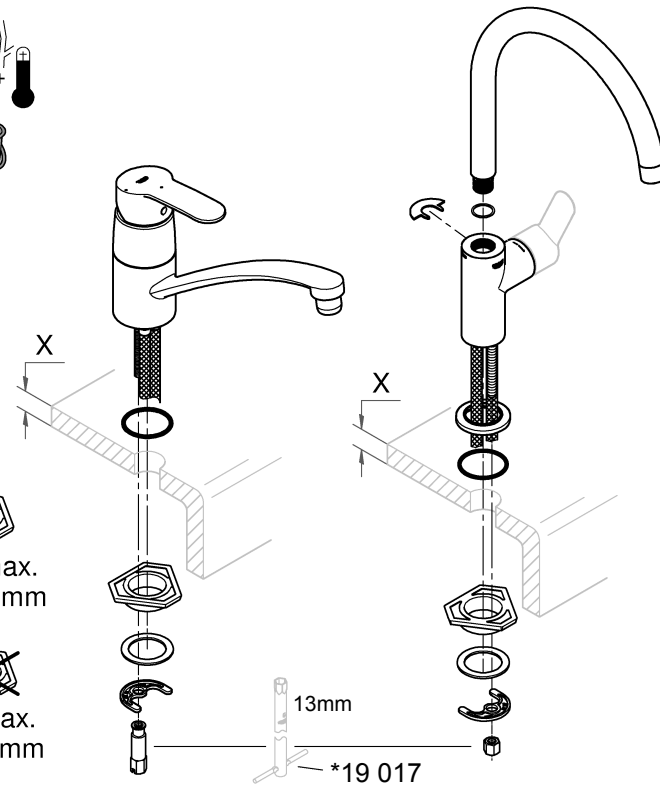

 <p><b>bar</b></p>	 <p><b>°C</b></p>		
<p>0,5  max. 10</p>	<p> 5 1 </p>	<p> max. 70°</p>	<p>  60°</p>

	<p>DIN 1988 DIN EN 806</p>		
-------------------------------------------------------------------------------------	--------------------------------	-------------------------------------------------------------------------------------	---------------------------------------------------------------------------------------

31 367

31 368

23 563

X = max. 45mm

X = max. 60mm

23 563

31 367

31 368

23 563

31 367  
31 368

23 563

31 367  
31 368

23 563

**СТОЛ**

Комплект поставки	23 563	31 367	31 368				
Смеситель для мойки	X	X	X				
Излив	X	X	X				
Отведенный душ							
Контргайка	X	X	X				
Пружина							
Техническое руководство	X	X	X				
Инструкция по уходу	X	X	X				
Вес нетто, кг	1,5	1,7	1,9				