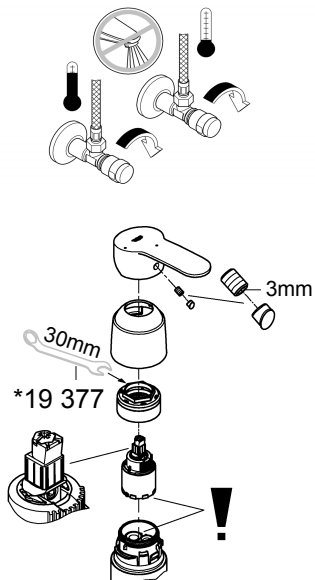

 <p><b>bar</b></p>	 <p><b>°C</b></p>		
<p>0,5  max. 10</p>	<p> 5 1 </p>	<p> max. 70°</p>	<p>  60°</p>

	<p>DIN 1988 DIN EN 806</p>		
-------------------------------------------------------------------------------------	--------------------------------	-------------------------------------------------------------------------------------	---------------------------------------------------------------------------------------

31 367

31 368

23 563

X = max. 45mm

X = max. 60mm

23 563

31 367

31 368

23 563

31 367  
31 368

23 563

31 367  
31 368

23 563

**СТОЛ**

Комплект поставки	23 563	31 367	31 368				
Смеситель для мойки	X	X	X				
Излив	X	X	X				
Отведенный душ							
Контргайка	X	X	X				
Пружина							
Техническое руководство	X	X	X				
Инструкция по уходу	X	X	X				
Вес нетто, кг	1,5	1,7	1,9				