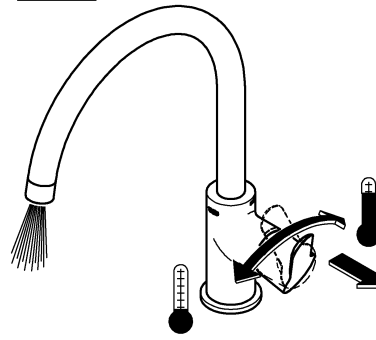

23 563

31 367  
31 368

23 563

31 367  
31 368

23 563

**СТОЛ**

Комплект поставки	23 563	31 367	31 368				
Смеситель для мойки	X	X	X				
Излив	X	X	X				
Отведенный душ							
Контргайка	X	X	X				
Пружина							
Техническое руководство	X	X	X				
Инструкция по уходу	X	X	X				
Вес нетто, кг	1,5	1,7	1,9				