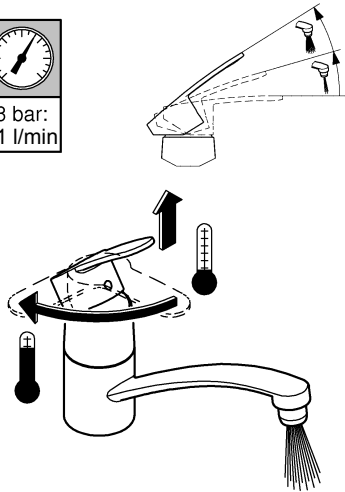

 <p><b>bar</b></p>	 <p><b>°C</b></p>		
<p>0,5  max. 10</p>	<p> 5 1 </p>	<p> max. 70°</p>	<p>  60°</p>

	<p>DIN 1988 DIN EN 806</p>		
-------------------------------------------------------------------------------------	--------------------------------	-------------------------------------------------------------------------------------	---------------------------------------------------------------------------------------

31 367

31 368

23 563

X = max. 45mm

X = max. 60mm

23 563

31 367

31 368

23 563

31 367  
31 368

23 563

31 367  
31 368

23 563

**СТОЛ**

Комплект поставки	23 563	31 367	31 368				
Смеситель для мойки	X	X	X				
Излив	X	X	X				
Отведенный душ							
Контргайка	X	X	X				
Пружина							
Техническое руководство	X	X	X				
Инструкция по уходу	X	X	X				
Вес нетто, кг	1,5	1,7	1,9				