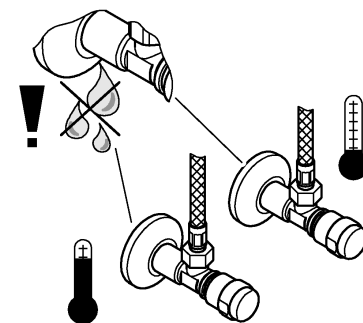

31 367

31 368

23 563

X = max. 45mm

X = max. 60mm

23 563

31 367

31 368

23 563

31 367  
31 368

23 563

31 367  
31 368

23 563

**СТОЛ**

Комплект поставки	23 563	31 367	31 368				
Смеситель для мойки	X	X	X				
Излив	X	X	X				
Отведенный душ							
Контргайка	X	X	X				
Пружина							
Техническое руководство	X	X	X				
Инструкция по уходу	X	X	X				
Вес нетто, кг	1,5	1,7	1,9				