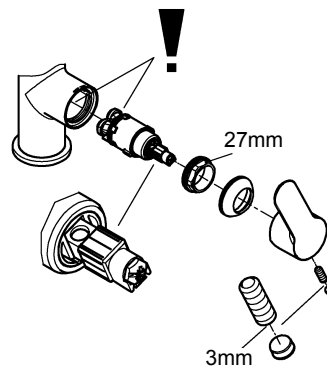

31 367

31 368

23 563

X = max. 45mm

X = max. 60mm

23 563

31 367

31 368

23 563

31 367  
31 368

23 563

31 367  
31 368

23 563

**СТОЛ**

Комплект поставки	23 563	31 367	31 368				
Смеситель для мойки	X	X	X				
Излив	X	X	X				
Отведенный душ							
Контргайка	X	X	X				
Пружина							
Техническое руководство	X	X	X				
Инструкция по уходу	X	X	X				
Вес нетто, кг	1,5	1,7	1,9				