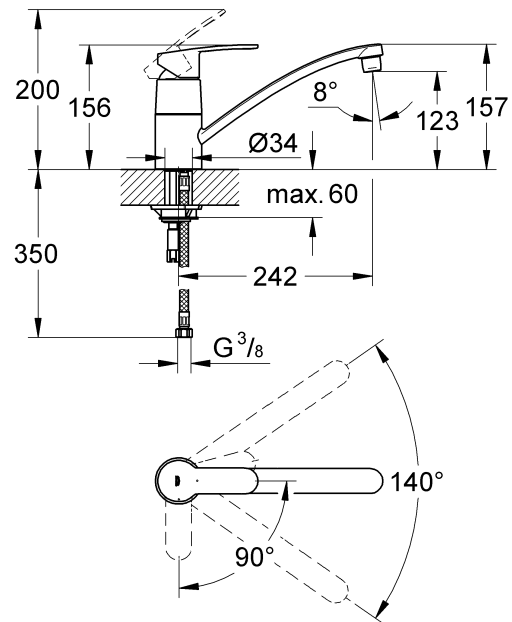

 <p><b>bar</b></p>	 <p><b>°C</b></p>		
<p>0,5  max. 10</p>	<p> 5 1 </p>	<p> max. 70°</p>	<p>  60°</p>

	<p>DIN 1988 DIN EN 806</p>		
-------------------------------------------------------------------------------------	--------------------------------	-------------------------------------------------------------------------------------	---------------------------------------------------------------------------------------

31 367

31 368

23 563

X = max. 45mm

X = max. 60mm

23 563

31 367

31 368

23 563

31 367  
31 368

23 563

31 367  
31 368

23 563

**СТОЛ**

Комплект поставки	23 563	31 367	31 368				
Смеситель для мойки	X	X	X				
Излив	X	X	X				
Отведенный душ							
Контргайка	X	X	X				
Пружина							
Техническое руководство	X	X	X				
Инструкция по уходу	X	X	X				
Вес нетто, кг	1,5	1,7	1,9				