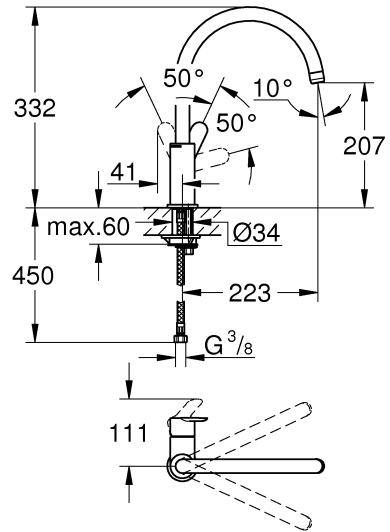

DESIGN + ENGINEERING  
GROHE GERMANY

99.0076.131/ÄM 233610/05.15

avrrora-arm.ru  
+7 (495) 956-62-18

Pure Freude an Wasser

**GROHE**  
WAVES

<p>BauEdge</p>  <p>31 367</p>	<p>BauLoop</p>  <p>31 368</p>
<p>BauEdge</p>  <p>23 563</p>	

 <p><b>bar</b></p>	 <p><b>°C</b></p>		
<p>0,5  max. 10</p>	<p> 5 1 </p>	<p> max. 70°</p>	<p>  60°</p>

	<p>DIN 1988 DIN EN 806</p>		
-------------------------------------------------------------------------------------	--------------------------------	-------------------------------------------------------------------------------------	---------------------------------------------------------------------------------------

31 367

31 368

23 563

X = max. 45mm

X = max. 60mm

23 563

31 367

31 368