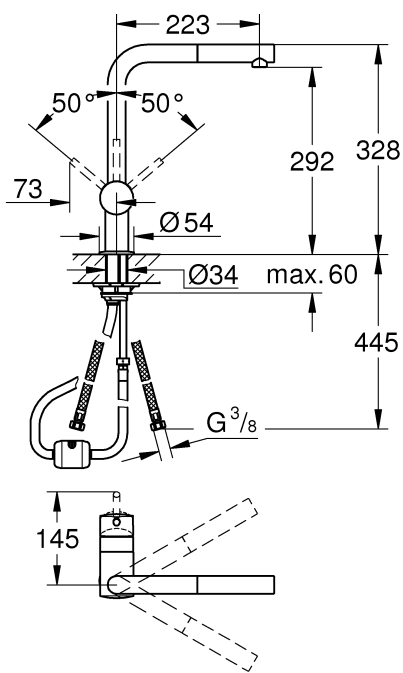

**MINTA**  
**DESIGN + ENGINEERING**  
**GROHE GERMANY**

95.581.331/ÄM 243199/08.18

avrora-arm.ru  
+7 (495) 956-62-18

*Pure Freude an Wasser*

30 274  
32 168

31 558

30 274  
32 168

31 558

32 168 

DIN 1988  
DIN EN 806

 **bar**

0,5  max. 10  5  1

 **°C**

 max. 70°  60°

1

30 274  
32 168

30 274  
31 558

32 168

\* =