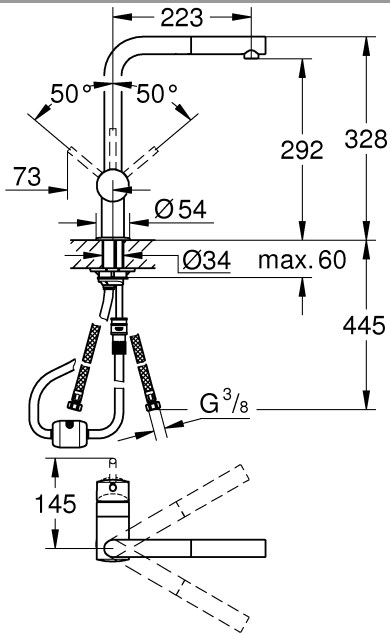

**MINTA**  
**DESIGN + ENGINEERING**  
**GROHE GERMANY**

95.581.331/ÄM 243199/08.18

avrora-arm.ru  
+7 (495) 956-62-18

*Pure Freude an Wasser*

30 274  
32 168

31 558

30 274  
32 168

31 558

32 168 

DIN 1988  
DIN EN 806

 **bar**

0,5  max. 10  5  1

 **°C**

 max. 70°  60°

1

30 274  
32 168

30 274  
31 558

32 168

\* =