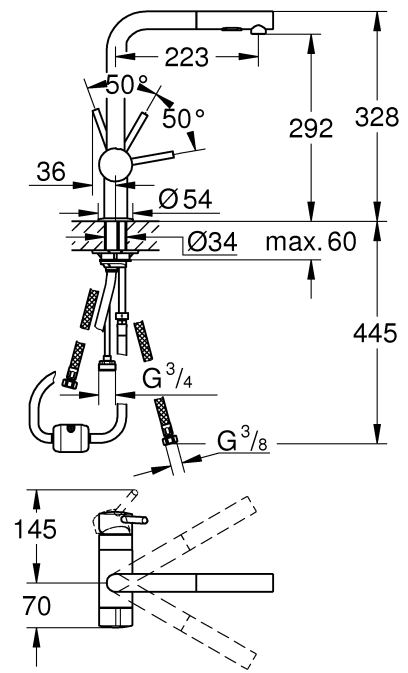

**MINTA**  
**DESIGN + ENGINEERING**  
**GROHE GERMANY**

95.581.331/ÄM 243199/08.18

avrora-arm.ru  
+7 (495) 956-62-18

*Pure Freude an Wasser*

30 274  
32 168

31 558

30 274  
32 168

31 558

32 168 

DIN 1988  
DIN EN 806

 **bar**

0,5  max. 10  5  1

 **°C**

 max. 70°  60°

1

30 274  
32 168

2

3

4a

4b

KSA

5

6

7

30 274  
31 558

32 168

\* =