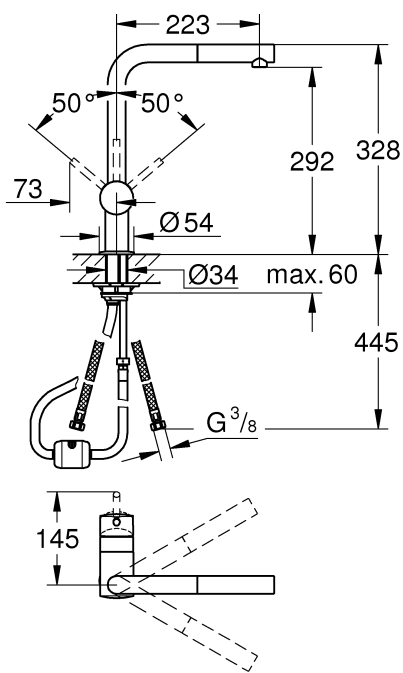

31 558

32 168 

DIN 1988
DIN EN 806

 **bar**

0,5  max. 10  5  1

 °C

max. 70°   60° 

1

30 274
32 168

2

3

4a

4b

KSA

5

6

7

30 274
31 558

32 168

* =