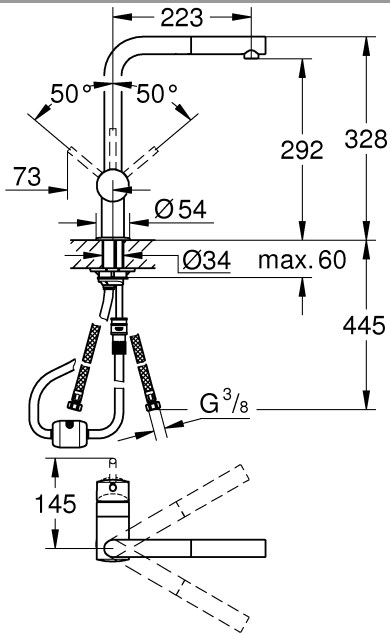

31 558

32 168 

DIN 1988
DIN EN 806

 **bar**

0,5  max. 10  5  1

 °C

max. 70°   60° 

1

30 274
32 168

2

3

4a

4b

KSA

5

6

7

30 274
31 558

32 168

* =