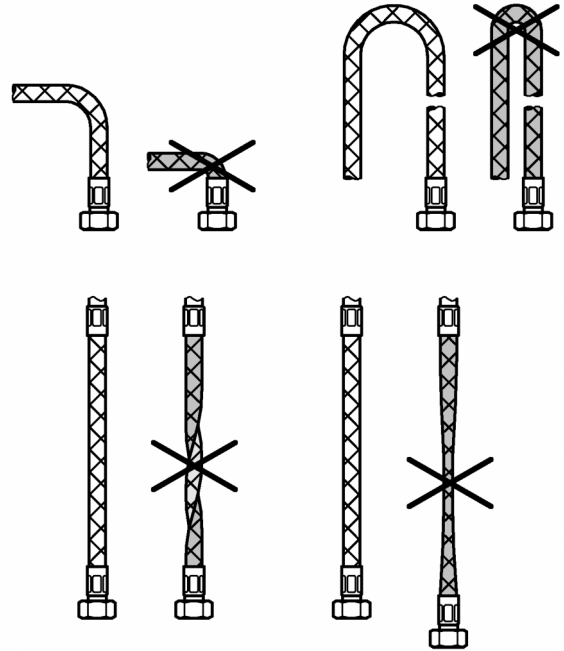

ZEDRA
DESIGN + ENGINEERING
GROHE GERMANY
99.1206.031/ÄM 242376/05.19

avrora-arm.ru
+7 (495) 956-62-18

*Pure Freude
an Wasser*

32 553

DIN
1988

DIN EN
806

1

2