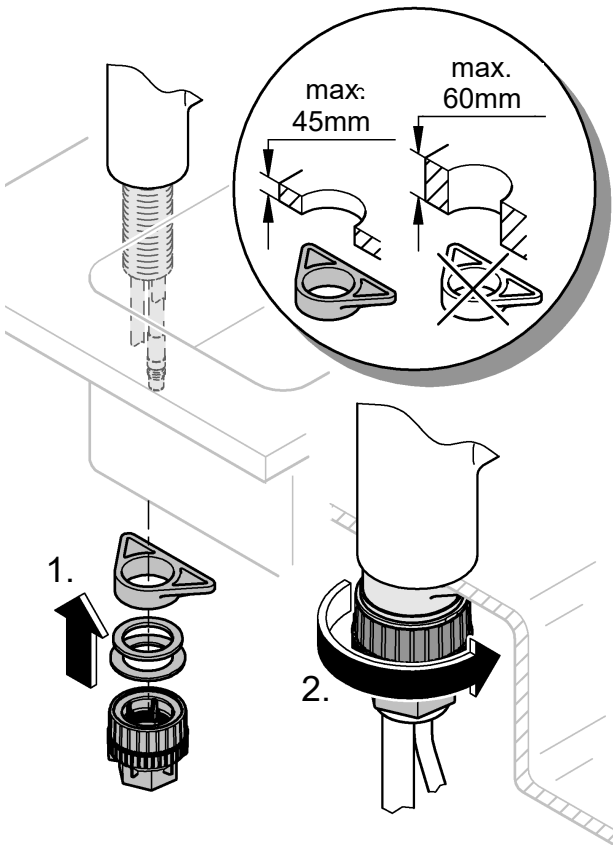

ZEDRA
DESIGN + ENGINEERING
GROHE GERMANY
99.1206.031/ÄM 242376/05.19

avrora-arm.ru
+7 (495) 956-62-18

*Pure Freude
an Wasser*

32 553

DIN
1988

DIN EN
806

1

2