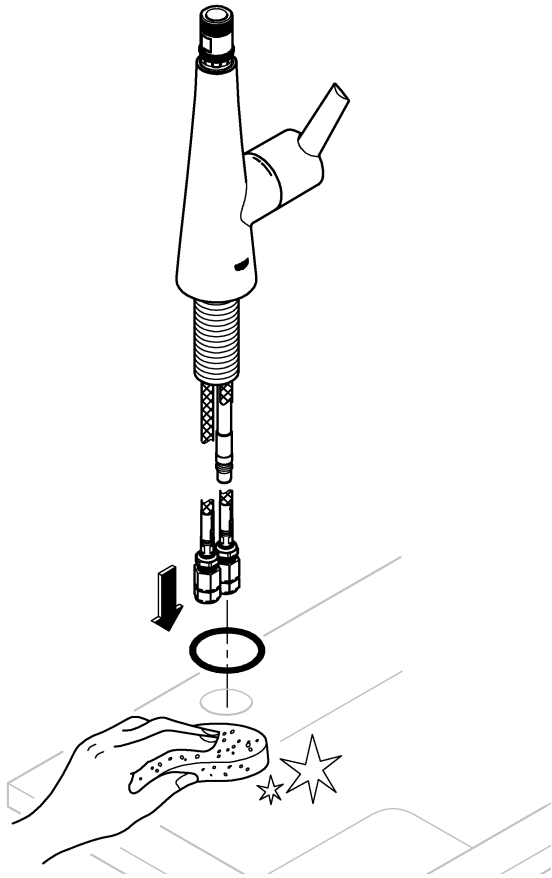

ZEDRA
DESIGN + ENGINEERING
GROHE GERMANY
99.1206.031/ÄM 242376/05.19

avrora-arm.ru
+7 (495) 956-62-18

*Pure Freude
an Wasser*

32 553

DIN
1988

DIN EN
806

1

2