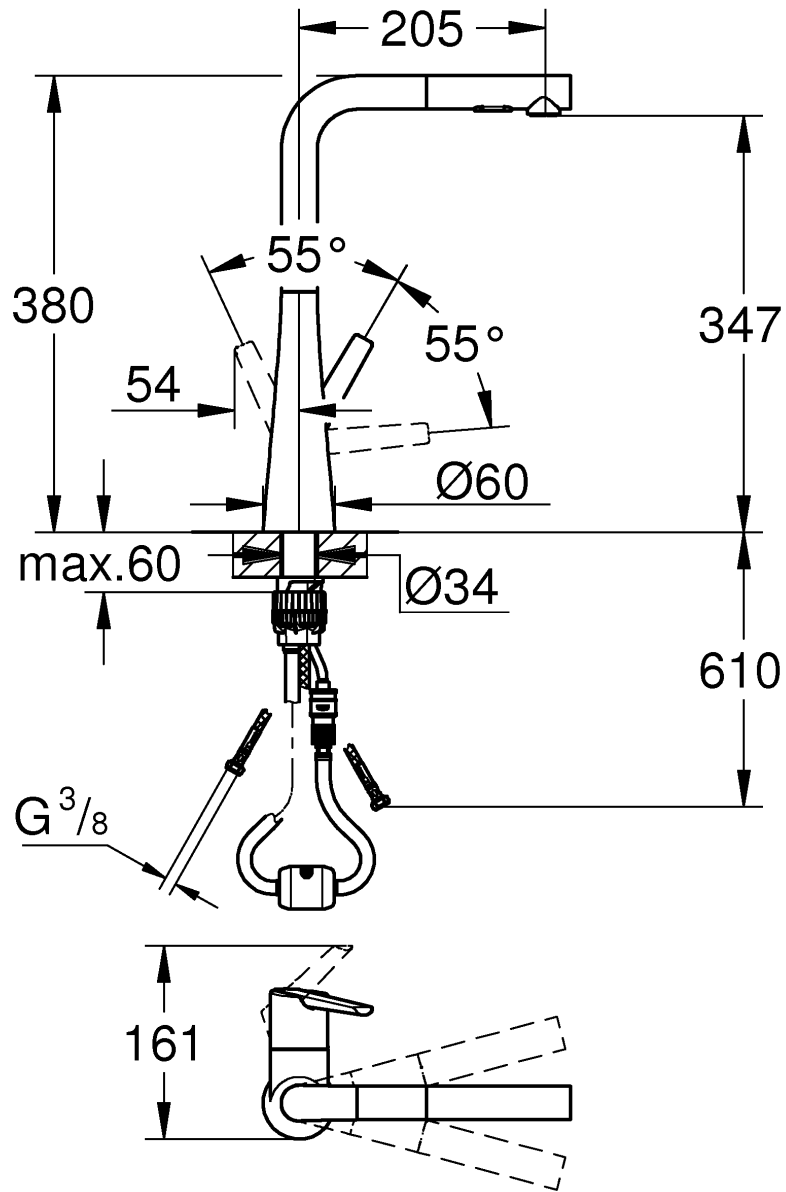

ZEDRA
DESIGN + ENGINEERING
GROHE GERMANY
99.1206.031/ÄM 242376/05.19

avrora-arm.ru
+7 (495) 956-62-18

*Pure Freude
an Wasser*

32 553

DIN
1988

DIN EN
806

1

2

3

4

5

6

7