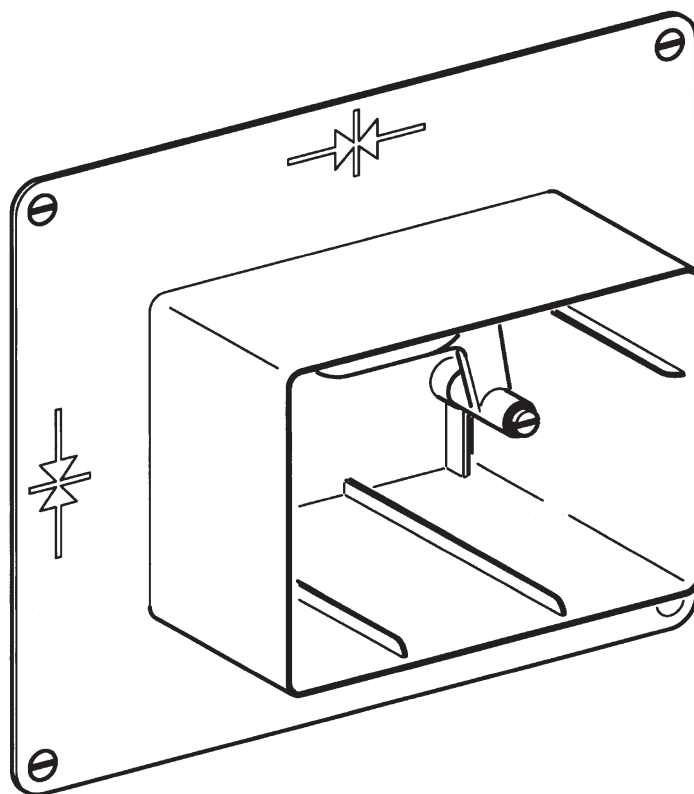

36 122

Contromix

Contromix

- (D)** * Öffentliche Brausen: 2100-2300 mm
private Brausen: 1900 mm
- (GB)** * public showers: 2100-2300 mm
private showers: 1900 mm
- (F)** * douches publiques: 2100-2300 mm
douches privées: 1900 mm
- (NL)** * openbare douches: 2100-2300 mm
privé douches: 1900 mm
- (I)** * docce per impianti pubblici: 2100-2300 mm
impianti privati: 1900 mm
- (E)** * duchas colectivas: 2100-2300 mm
duchas privadas: 1900 mm
- (TR)** * Aleni duşlar: 2100-2300 mm
Özel duşlar: 1900 mm