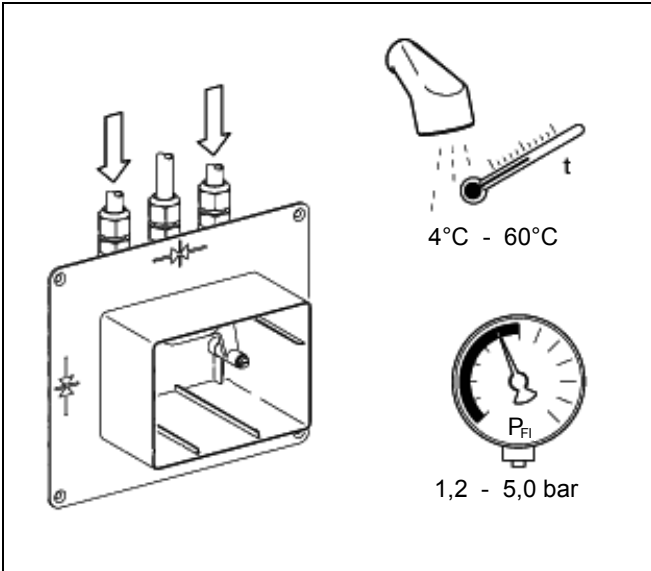

36 122

Contromix

Contromix

- (D)** * Öffentliche Brausen: 2100-2300 mm
private Brausen: 1900 mm
- (GB)** * public showers: 2100-2300 mm
private showers: 1900 mm
- (F)** * douches publiques: 2100-2300 mm
douches privées: 1900 mm
- (NL)** * openbare douches: 2100-2300 mm
privé douches: 1900 mm
- (I)** * docce per impianti pubblici: 2100-2300 mm
impianti privati: 1900 mm
- (E)** * duchas colectivas: 2100-2300 mm
duchas privadas: 1900 mm
- (TR)** * Aleni duşlar: 2100-2300 mm
Özel duşlar: 1900 mm