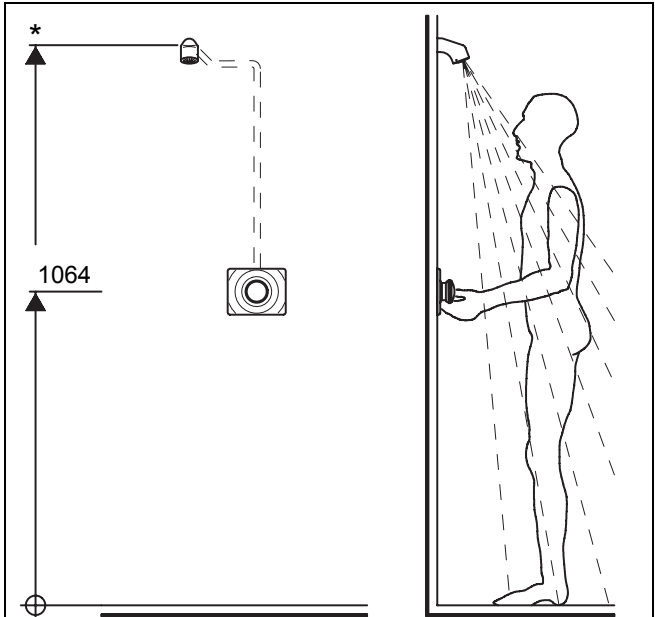

36 122

Contromix

Contromix

- (D)** * Öffentliche Brausen: 2100-2300 mm
private Brausen: 1900 mm
- (GB)** * public showers: 2100-2300 mm
private showers: 1900 mm
- (F)** * douches publiques: 2100-2300 mm
douches privées: 1900 mm
- (NL)** * openbare douches: 2100-2300 mm
privé douches: 1900 mm
- (I)** * docce per impianti pubblici: 2100-2300 mm
impianti privati: 1900 mm
- (E)** * duchas colectivas: 2100-2300 mm
duchas privadas: 1900 mm
- (TR)** * Aleni duşlar: 2100-2300 mm
Özel duşlar: 1900 mm