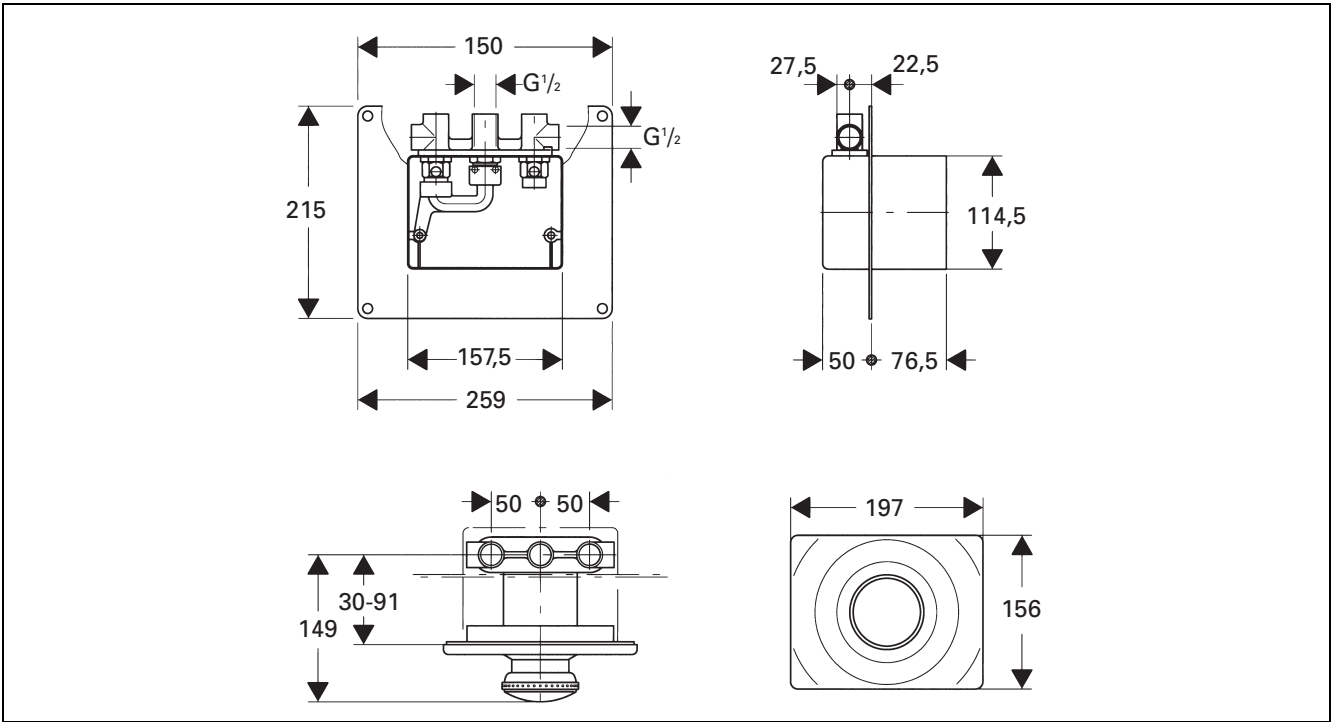

36 122

Contromix

Contromix

- (D)** * Öffentliche Brausen: 2100-2300 mm
private Brausen: 1900 mm
- (GB)** * public showers: 2100-2300 mm
private showers: 1900 mm
- (F)** * douches publiques: 2100-2300 mm
douches privées: 1900 mm
- (NL)** * openbare douches: 2100-2300 mm
privé douches: 1900 mm
- (I)** * docce per impianti pubblici: 2100-2300 mm
impianti privati: 1900 mm
- (E)** * duchas colectivas: 2100-2300 mm
duchas privadas: 1900 mm
- (TR)** * Aleni duşlar: 2100-2300 mm
Özel duşlar: 1900 mm