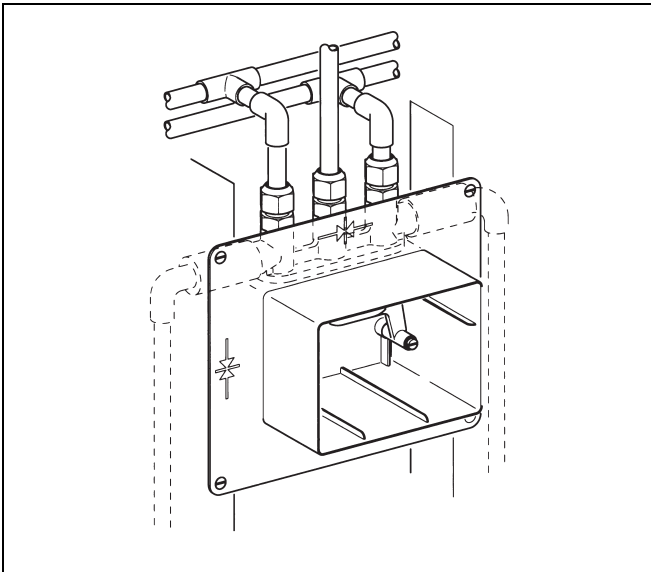

36 122

Contromix

Contromix

- (D)** * Öffentliche Brausen: 2100-2300 mm
private Brausen: 1900 mm
- (GB)** * public showers: 2100-2300 mm
private showers: 1900 mm
- (F)** * douches publiques: 2100-2300 mm
douches privées: 1900 mm
- (NL)** * openbare douches: 2100-2300 mm
privé douches: 1900 mm
- (I)** * docce per impianti pubblici: 2100-2300 mm
impianti privati: 1900 mm
- (E)** * duchas colectivas: 2100-2300 mm
duchas privadas: 1900 mm
- (TR)** * Aleni duşlar: 2100-2300 mm
Özel duşlar: 1900 mm