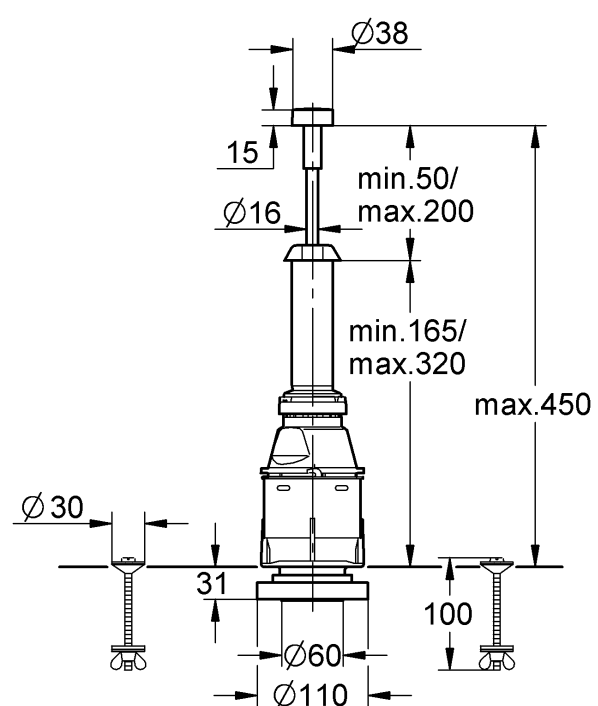

37 085 37 088 37 320
37 086 37 089 43 540

D

Zubehör:
Ablaufventilgehäuse mit längerem Gewinde für wandhängende Spülkästen: 37 116

GB

Accessory:
Outlet valve housing with extended threaded joint for wall-mounted cistern: 37 116

F

Accessoires:
Soupape d'évacuation avec filetage plus long pour réservoir de chasse suspendu: 37 116

NL

Toebehoren:
Bodemklephuis met lang schroefdraad voor wandreservoir: 37 116

I

Accessori:
Alloggiamento della valvola di scarico con filettatura più lunga per cassetta di sciacquo montata a parete: 37 116

E

Accesario:
Alojamiento de la válvula de descarga con rosca larga para cisterna de pared: 37 116