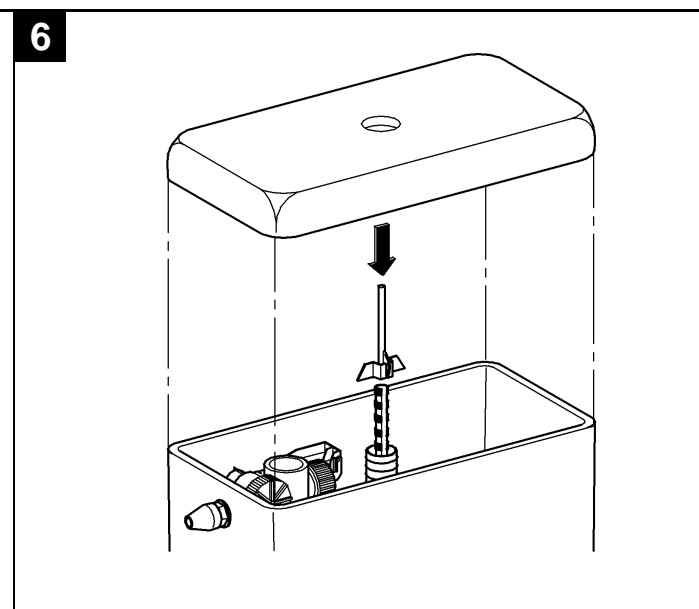

37 085 37 088 37 320
37 086 37 089 43 540

D

Zubehör:
Ablaufventilgehäuse mit längerem Gewinde für wandhängende Spülkästen: 37 116

GB

Accessory:
Outlet valve housing with extended threaded joint for wall-mounted cistern: 37 116

F

Accessoires:
Soupape d'évacuation avec filetage plus long pour réservoir de chasse suspendu: 37 116

NL

Toebehoren:
Bodemklephuis met lang schroefdraad voor wandreservoir: 37 116

I

Accessori:
Alloggiamento della valvola di scarico con filettatura più lunga per cassetta di sciacquo montata a parete: 37 116

E

Accesario:
Alojamiento de la válvula de descarga con rosca larga para cisterna de pared: 37 116