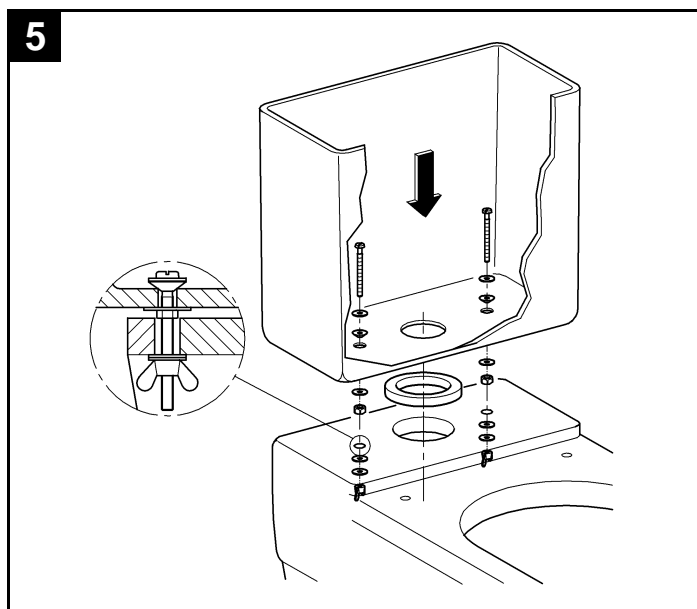

37 085 37 088 37 320
37 086 37 089 43 540

D

Zubehör:
Ablaufventilgehäuse mit längerem Gewinde für wandhängende Spülkästen: 37 116

GB

Accessory:
Outlet valve housing with extended threaded joint for wall-mounted cistern: 37 116

F

Accessoires:
Soupape d'évacuation avec filetage plus long pour réservoir de chasse suspendu: 37 116

NL

Toebehoren:
Bodemklephuis met lang schroefdraad voor wandreservoir: 37 116

I

Accessori:
Alloggiamento della valvola di scarico con filettatura più lunga per cassetta di sciacquo montata a parete: 37 116

E

Accesario:
Alojamiento de la válvula de descarga con rosca larga para cisterna de pared: 37 116