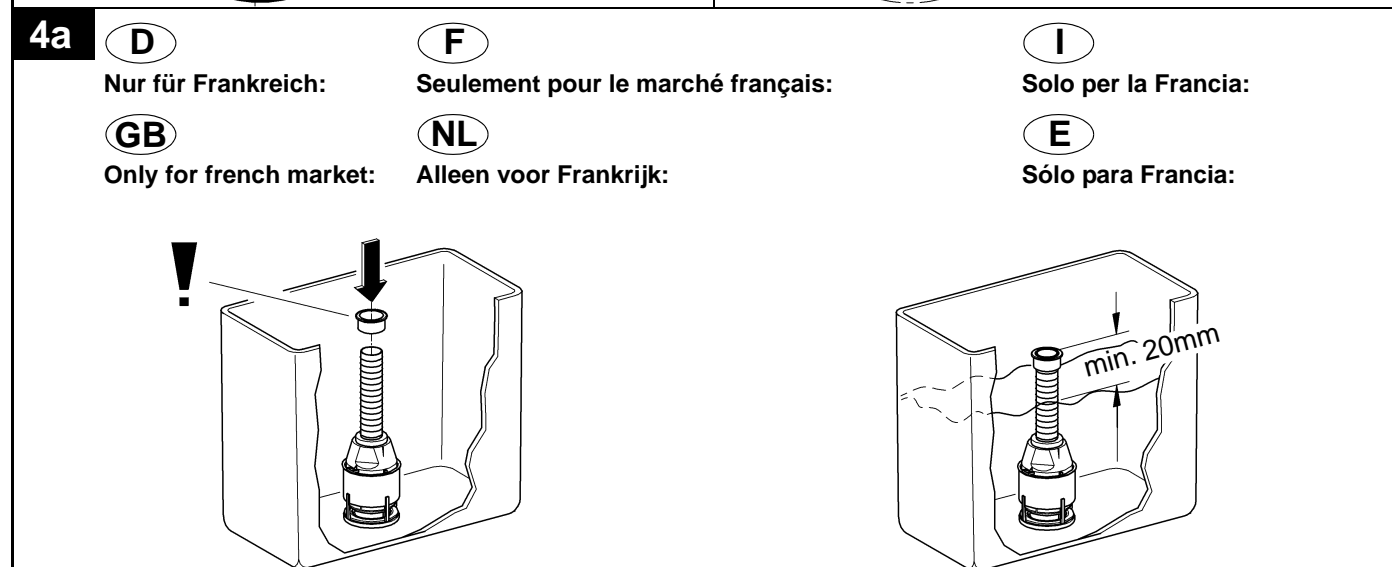

37 085 37 088 37 320
37 086 37 089 43 540

D

Zubehör:
Ablaufventilgehäuse mit längerem Gewinde für wandhängende Spülkästen: 37 116

GB

Accessory:
Outlet valve housing with extended threaded joint for wall-mounted cistern: 37 116

F

Accessoires:
Soupape d'évacuation avec filetage plus long pour réservoir de chasse suspendu: 37 116

NL

Toebehoren:
Bodemklephuis met lang schroefdraad voor wandreservoir: 37 116

I

Accessori:
Alloggiamento della valvola di scarico con filettatura più lunga per cassetta di sciacquo montata a parete: 37 116

E

Accesario:
Alojamiento de la válvula de descarga con rosca larga para cisterna de pared: 37 116