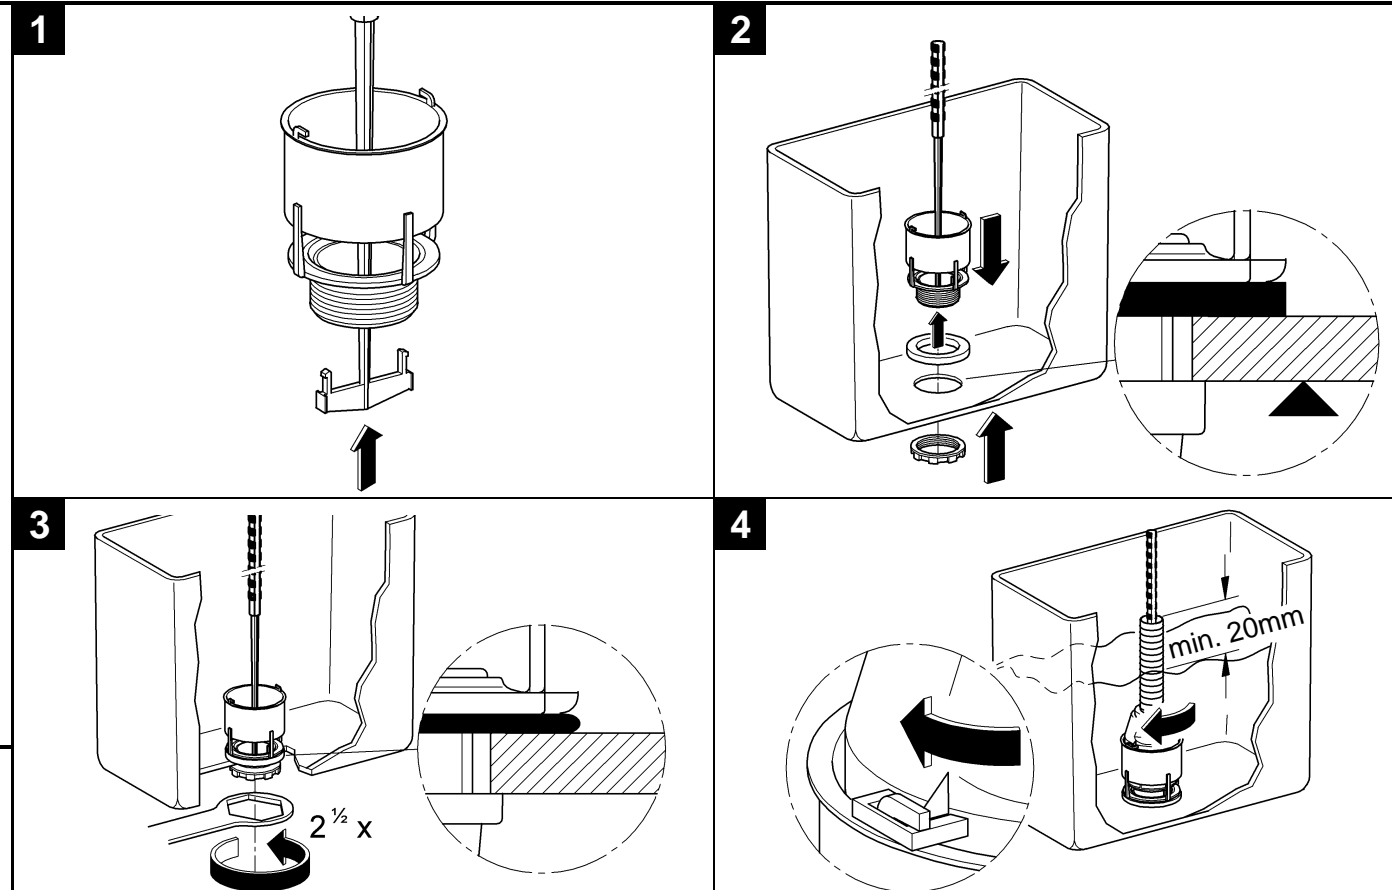

37 085 37 088 37 320
37 086 37 089 43 540

D

Zubehör:
Ablaufventilgehäuse mit längerem Gewinde für wandhängende Spülkästen: 37 116

GB

Accessory:
Outlet valve housing with extended threaded joint for wall-mounted cistern: 37 116

F

Accessoires:
Soupape d'évacuation avec filetage plus long pour réservoir de chasse suspendu: 37 116

NL

Toebehoren:
Bodemklephuis met lang schroefdraad voor wandreservoir: 37 116

I

Accessori:
Alloggiamento della valvola di scarico con filettatura più lunga per cassetta di sciacquo montata a parete: 37 116

E

Accesario:
Alojamiento de la válvula de descarga con rosca larga para cisterna de pared: 37 116