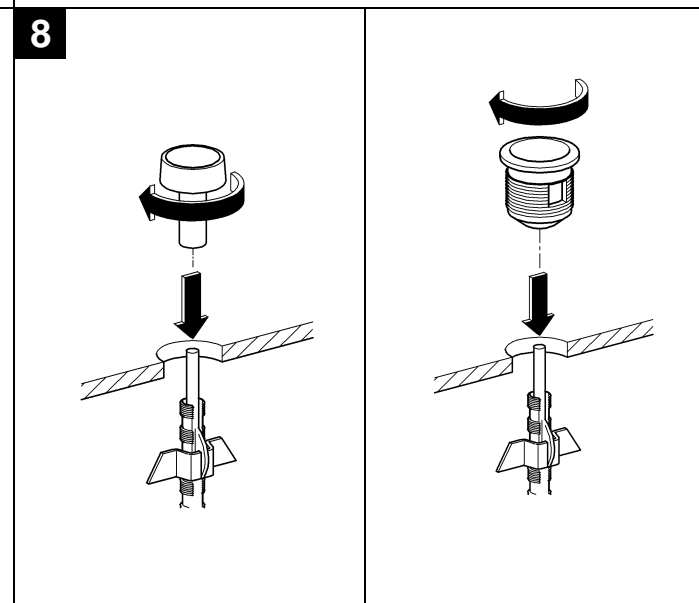

37 085 37 088 37 320
37 086 37 089 43 540

D

Zubehör:
Ablaufventilgehäuse mit längerem Gewinde für wandhängende Spülkästen: 37 116

GB

Accessory:
Outlet valve housing with extended threaded joint for wall-mounted cistern: 37 116

F

Accessoires:
Soupape d'évacuation avec filetage plus long pour réservoir de chasse suspendu: 37 116

NL

Toebehoren:
Bodemklephuis met lang schroefdraad voor wandreservoir: 37 116

I

Accessori:
Alloggiamento della valvola di scarico con filettatura più lunga per cassetta di sciacquo montata a parete: 37 116

E

Accesario:
Alojamiento de la válvula de descarga con rosca larga para cisterna de pared: 37 116