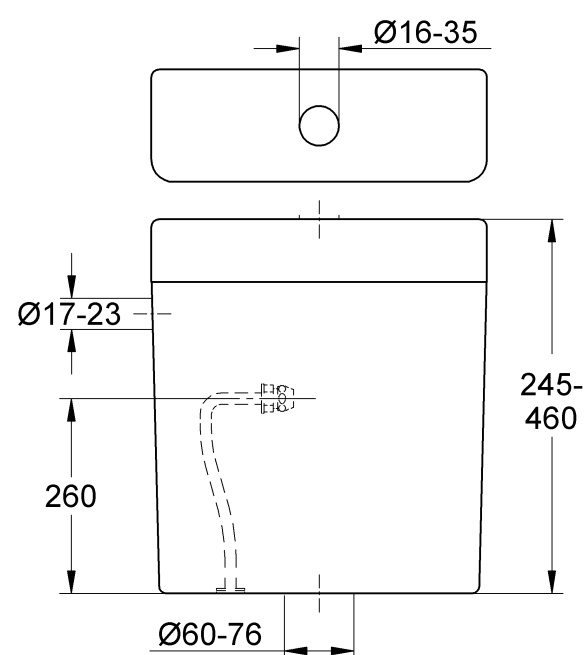

37 085 37 088 37 320
37 086 37 089 43 540

D

Zubehör:
Ablaufventilgehäuse mit längerem Gewinde für wandhängende Spülkästen: 37 116

GB

Accessory:
Outlet valve housing with extended threaded joint for wall-mounted cistern: 37 116

F

Accessoires:
Soupape d'évacuation avec filetage plus long pour réservoir de chasse suspendu: 37 116

NL

Toebehoren:
Bodemklephuis met lang schroefdraad voor wandreservoir: 37 116

I

Accessori:
Alloggiamento della valvola di scarico con filettatura più lunga per cassetta di sciacquo montata a parete: 37 116

E

Accesario:
Alojamiento de la válvula de descarga con rosca larga para cisterna de pared: 37 116