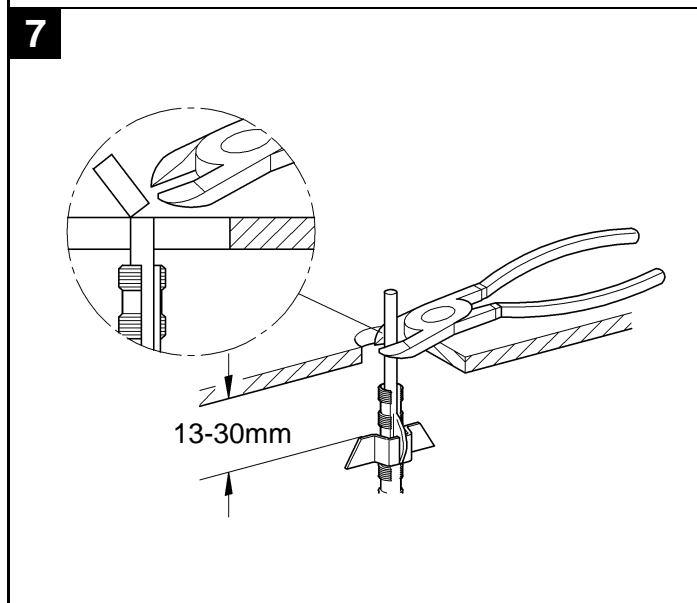

37 085 37 088 37 320
37 086 37 089 43 540

D

Zubehör:
Ablaufventilgehäuse mit längerem Gewinde für wandhängende Spülkästen: 37 116

GB

Accessory:
Outlet valve housing with extended threaded joint for wall-mounted cistern: 37 116

F

Accessoires:
Soupape d'évacuation avec filetage plus long pour réservoir de chasse suspendu: 37 116

NL

Toebehoren:
Bodemklephuis met lang schroefdraad voor wandreservoir: 37 116

I

Accessori:
Alloggiamento della valvola di scarico con filettatura più lunga per cassetta di sciacquo montata a parete: 37 116

E

Accesario:
Alojamiento de la válvula de descarga con rosca larga para cisterna de pared: 37 116