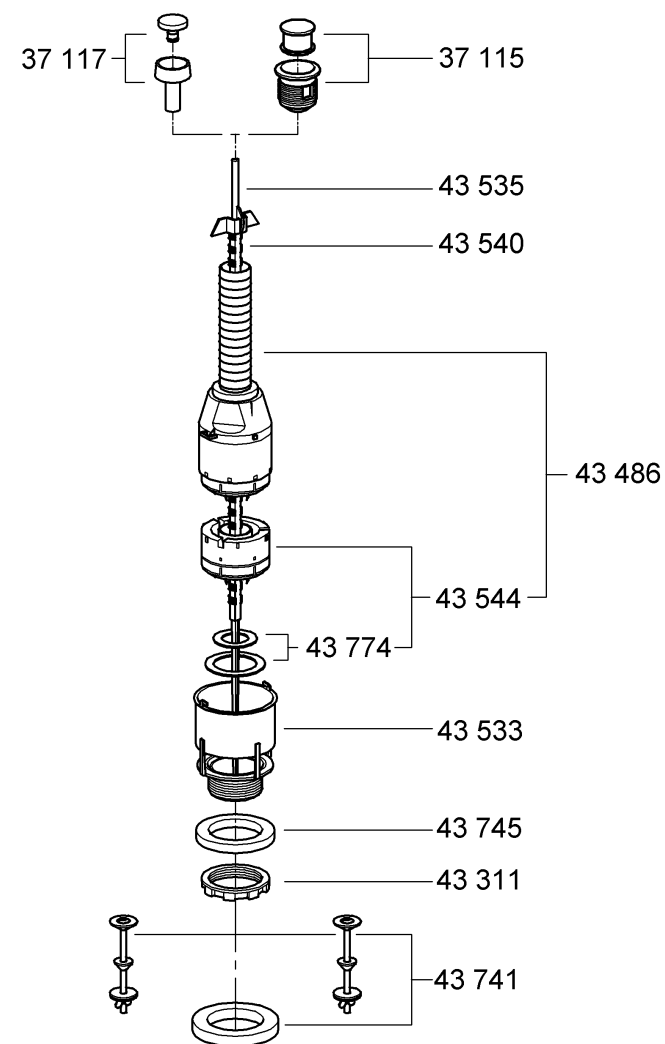

37 085 37 088 37 320
37 086 37 089 43 540

D

Zubehör:
Ablaufventilgehäuse mit längerem Gewinde für wandhängende Spülkästen: 37 116

GB

Accessory:
Outlet valve housing with extended threaded joint for wall-mounted cistern: 37 116

F

Accessoires:
Soupape d'évacuation avec filetage plus long pour réservoir de chasse suspendu: 37 116

NL

Toebehoren:
Bodemklephuis met lang schroefdraad voor wandreservoir: 37 116

I

Accessori:
Alloggiamento della valvola di scarico con filettatura più lunga per cassetta di sciacquo montata a parete: 37 116

E

Accesario:
Alojamiento de la válvula de descarga con rosca larga para cisterna de pared: 37 116