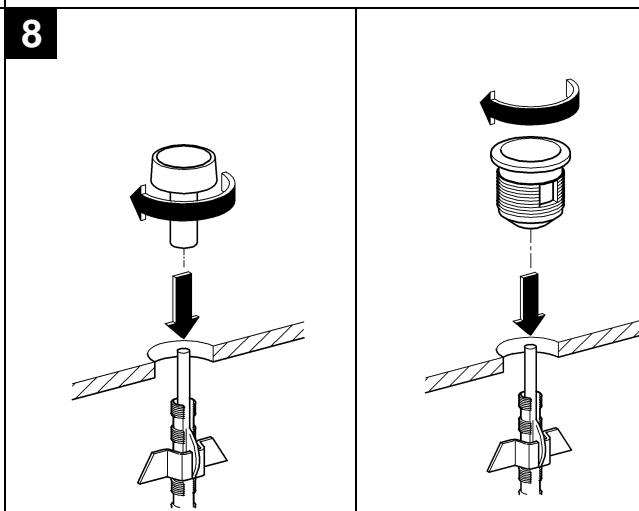

37 085 37 088 37 320  
37 086 37 089 43 540

**D**

**Zubehör:**  
Ablaufventilgehäuse mit längerem Gewinde für wandhängende Spülkästen: 37 116

**GB**

**Accessory:**  
Outlet valve housing with extended threaded joint for wall-mounted cistern: 37 116

**F**

**Accessoires:**  
Soupape d'évacuation avec filetage plus long pour réservoir de chasse suspendu: 37 116

**NL**

**Toebehoren:**  
Bodemklephuis met lang schroefdraad voor wandreservoir: 37 116

**I**