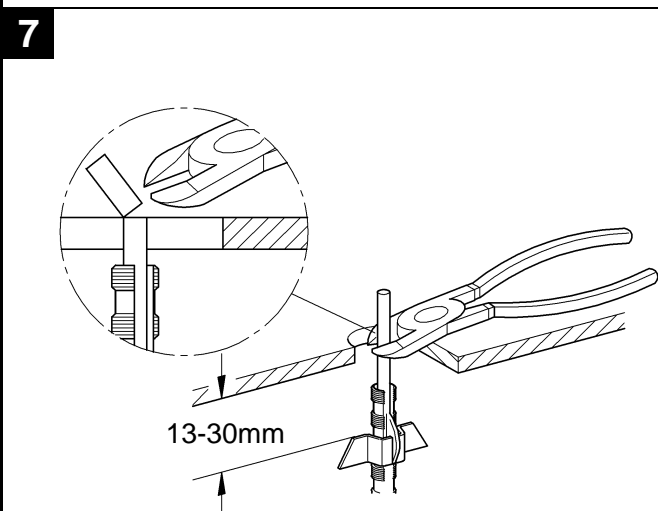

37 085 37 088 37 320  
37 086 37 089 43 540

**D**

**Zubehör:**  
Ablaufventilgehäuse mit längerem Gewinde für wandhängende Spülkästen: 37 116

**GB**

**Accessory:**  
Outlet valve housing with extended threaded joint for wall-mounted cistern: 37 116

**F**

**Accessoires:**  
Soupape d'évacuation avec filetage plus long pour réservoir de chasse suspendu: 37 116

**NL**

**Toebehoren:**  
Bodemklephuis met lang schroefdraad voor wandreservoir: 37 116

**I**

**Accessori:**  
Alloggiamento della valvola di scarico con filettatura più lunga per cassetta di sciacquo montata a parete: 37 116

**E**

**Accesario:**  
Alojamiento de la válvula de descarga con rosca larga para cisterna de pared: 37 116