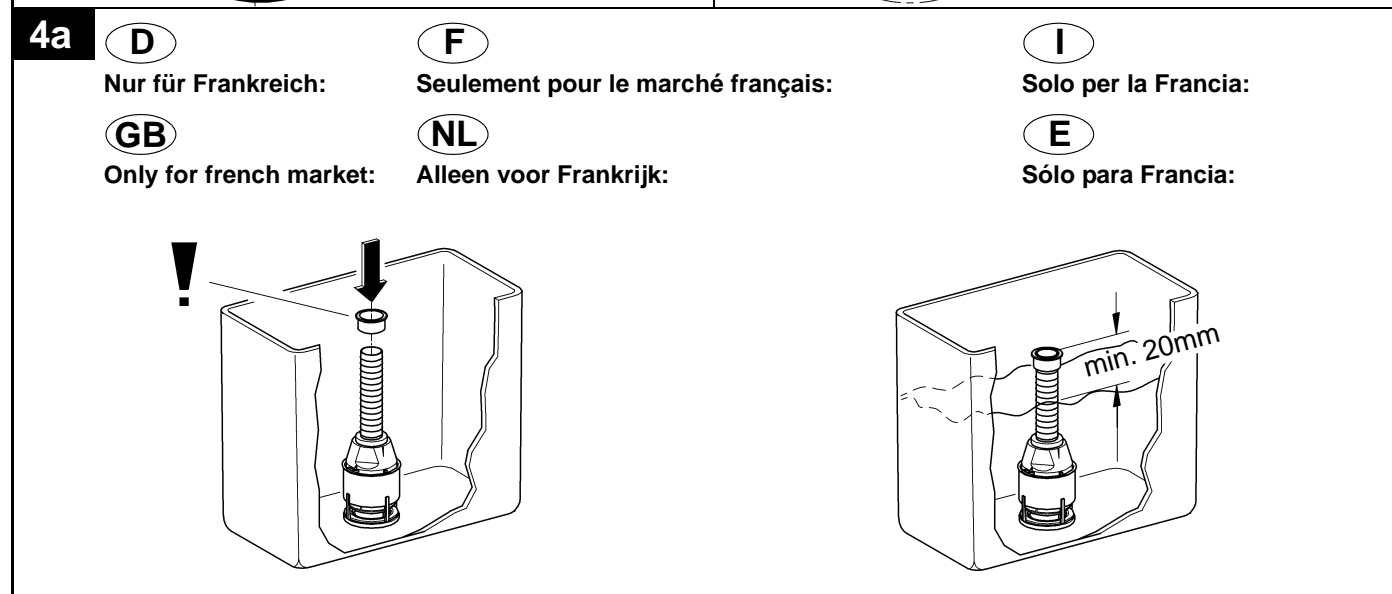

37 085 37 088 37 320  
37 086 37 089 43 540

**D**

**Zubehör:**  
Ablaufventilgehäuse mit längerem Gewinde für wandhängende Spülkästen: 37 116

**GB**

**Accessory:**  
Outlet valve housing with extended threaded joint for wall-mounted cistern: 37 116

**F**

**Accessoires:**  
Soupape d'évacuation avec filetage plus long pour réservoir de chasse suspendu: 37 116

**NL**

**Toebehoren:**  
Bodemklephuis met lang schroefdraad voor wandreservoir: 37 116

**I**