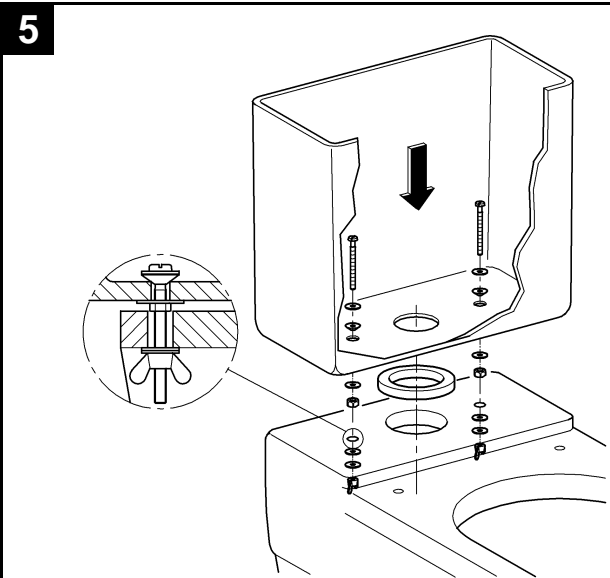

37 085 37 088 37 320  
37 086 37 089 43 540

**D**

**Zubehör:**  
Ablaufventilgehäuse mit längerem Gewinde für wandhängende Spülkästen: 37 116

**GB**

**Accessory:**  
Outlet valve housing with extended threaded joint for wall-mounted cistern: 37 116

**F**

**Accessoires:**  
Soupape d'évacuation avec filetage plus long pour réservoir de chasse suspendu: 37 116

**NL**

**Toebehoren:**  
Bodemklephuis met lang schroefdraad voor wandreservoir: 37 116

**I**

**Accessori:**  
Alloggiamento della valvola di scarico con filettatura più lunga per cassetta di sciacquo montata a parete: 37 116

**E**

**Accesario:**  
Alojamiento de la válvula de descarga con rosca larga para cisterna de pared: 37 116