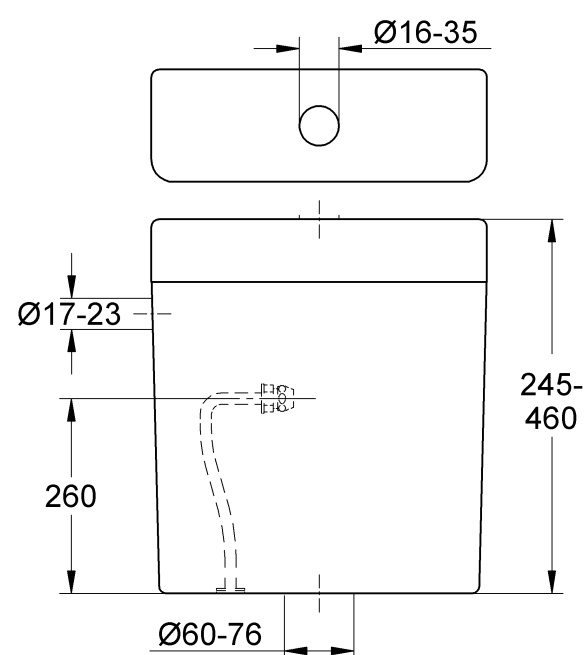

37 085 37 088 37 320  
37 086 37 089 43 540

**D**

**Zubehör:**  
Ablaufventilgehäuse mit längerem Gewinde für wandhängende Spülkästen: 37 116

**GB**

**Accessory:**  
Outlet valve housing with extended threaded joint for wall-mounted cistern: 37 116

**F**

**Accessoires:**  
Soupape d'évacuation avec filetage plus long pour réservoir de chasse suspendu: 37 116

**NL**

**Toebehoren:**  
Bodemklephuis met lang schroefdraad voor wandreservoir: 37 116

**I**

**Accessori:**  
Alloggiamento della valvola di scarico con filettatura più lunga per cassetta di sciacquo montata a parete: 37 116

**E**

**Accesario:**  
Alojamiento de la válvula de descarga con rosca larga para cisterna de pared: 37 116