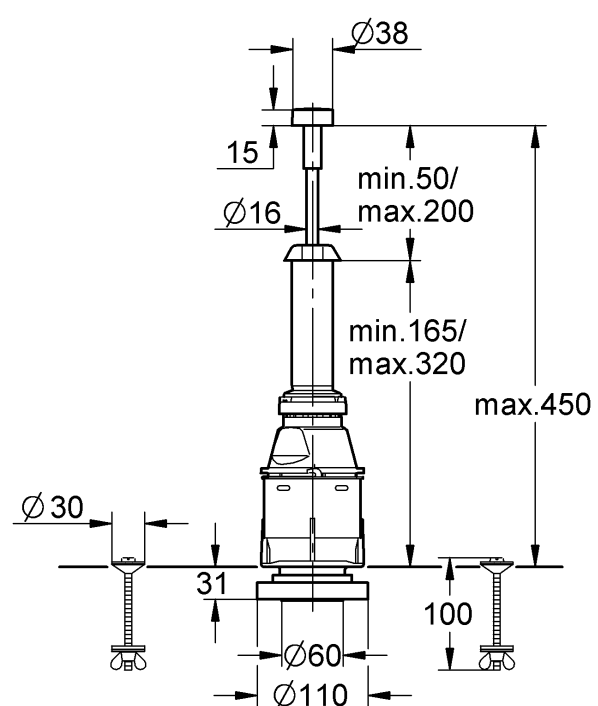

37 085 37 088 37 320  
37 086 37 089 43 540

**D**

**Zubehör:**  
Ablaufventilgehäuse mit längerem Gewinde für wandhängende Spülkästen: 37 116

**GB**

**Accessory:**  
Outlet valve housing with extended threaded joint for wall-mounted cistern: 37 116

**F**

**Accessoires:**  
Soupape d'évacuation avec filetage plus long pour réservoir de chasse suspendu: 37 116

**NL**

**Toebehoren:**  
Bodemklephuis met lang schroefdraad voor wandreservoir: 37 116

**I**

**Accessori:**  
Alloggiamento della valvola di scarico con filettatura più lunga per cassetta di sciacquo montata a parete: 37 116

**E**

**Accesario:**  
Alojamiento de la válvula de descarga con rosca larga para cisterna de pared: 37 116