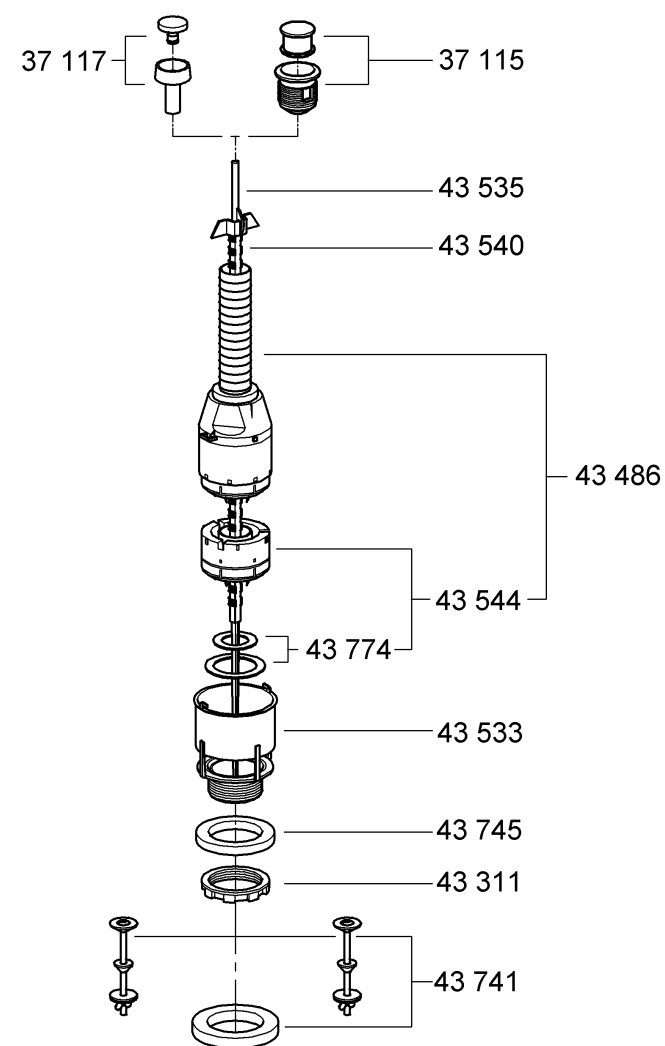

37 085 37 088 37 320  
37 086 37 089 43 540

**D**

**Zubehör:**  
Ablaufventilgehäuse mit längerem Gewinde für wandhängende Spülkästen: 37 116

**GB**

**Accessory:**  
Outlet valve housing with extended threaded joint for wall-mounted cistern: 37 116

**F**

**Accessoires:**  
Soupape d'évacuation avec filetage plus long pour réservoir de chasse suspendu: 37 116

**NL**

**Toebehoren:**  
Bodemklephuis met lang schroefdraad voor wandreservoir: 37 116

**I**

**Accessori:**  
Alloggiamento della valvola di scarico con filettatura più lunga per cassetta di sciacquo montata a parete: 37 116

**E**

**Accesario:**  
Alojamiento de la válvula de descarga con rosca larga para cisterna de pared: 37 116