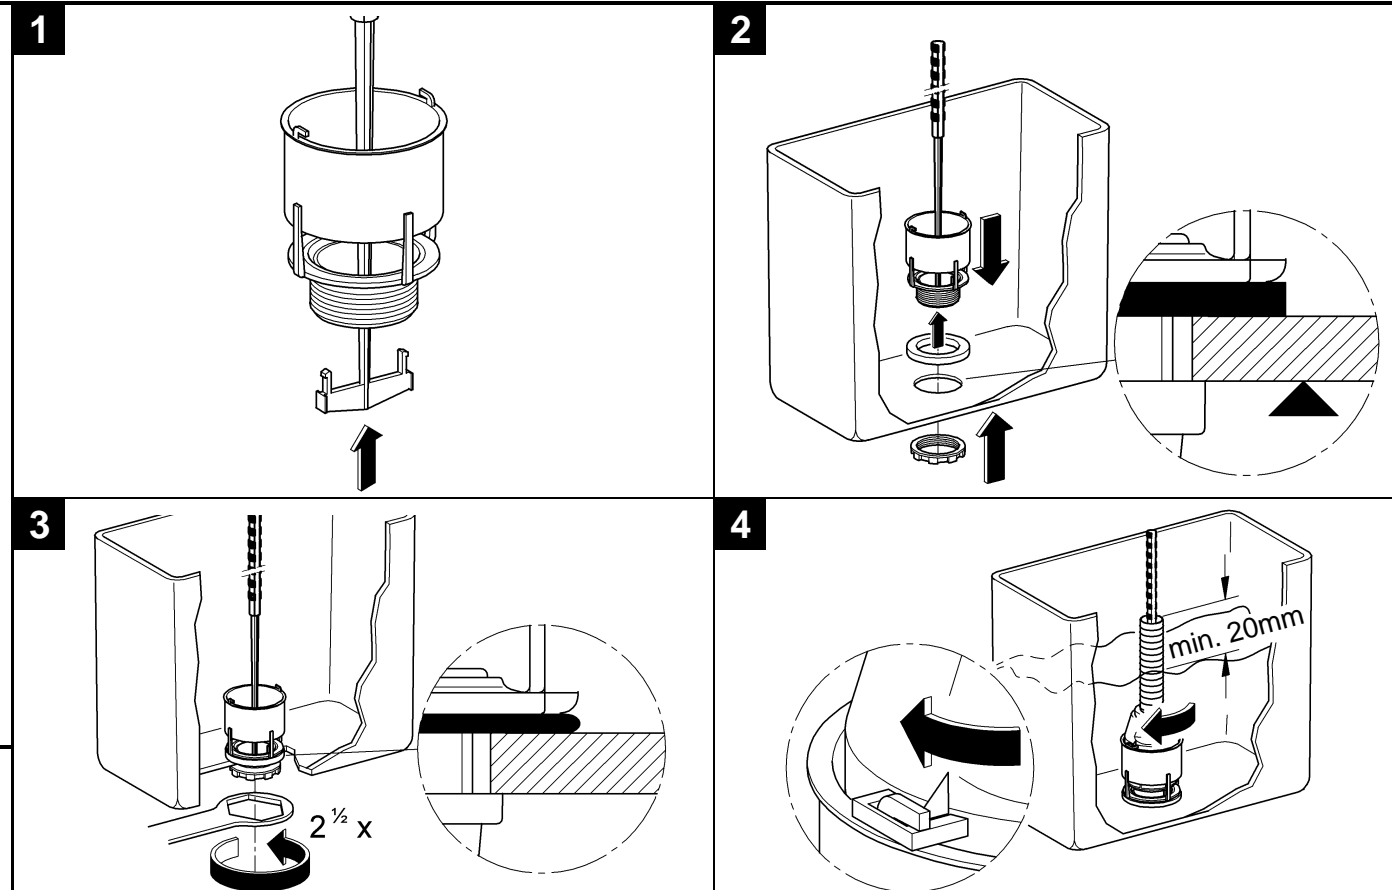

37 085 37 088 37 320  
37 086 37 089 43 540

**D**

**Zubehör:**  
Ablaufventilgehäuse mit längerem Gewinde für wandhängende Spülkästen: 37 116

**GB**

**Accessory:**  
Outlet valve housing with extended threaded joint for wall-mounted cistern: 37 116

**F**

**Accessoires:**  
Soupape d'évacuation avec filetage plus long pour réservoir de chasse suspendu: 37 116

**NL**

**Toebehoren:**  
Bodemklephuis met lang schroefdraad voor wandreservoir: 37 116

**I**

**Accessori:**  
Alloggiamento della valvola di scarico con filettatura più lunga per cassetta di sciacquo montata a parete: 37 116

**E**

**Accesario:**  
Alojamiento de la válvula de descarga con rosca larga para cisterna de pared: 37 116