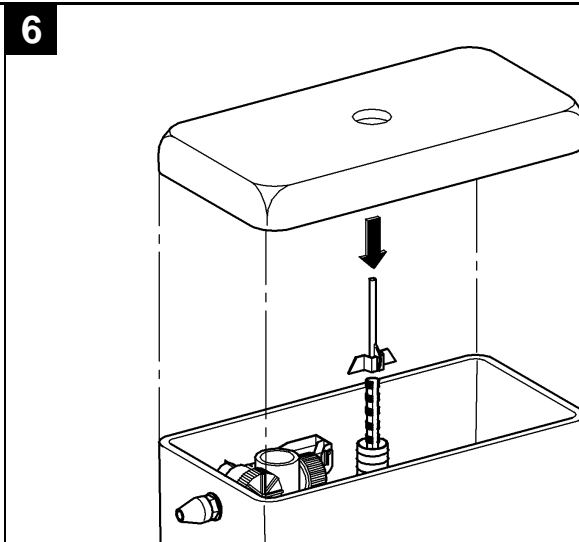

37 085 37 088 37 320  
37 086 37 089 43 540

**D**

**Zubehör:**  
Ablaufventilgehäuse mit längerem Gewinde für wandhängende Spülkästen: 37 116

**GB**

**Accessory:**  
Outlet valve housing with extended threaded joint for wall-mounted cistern: 37 116

**F**

**Accessoires:**  
Soupape d'évacuation avec filetage plus long pour réservoir de chasse suspendu: 37 116

**NL**

**Toebehoren:**  
Bodemklephuis met lang schroefdraad voor wandreservoir: 37 116

**I**