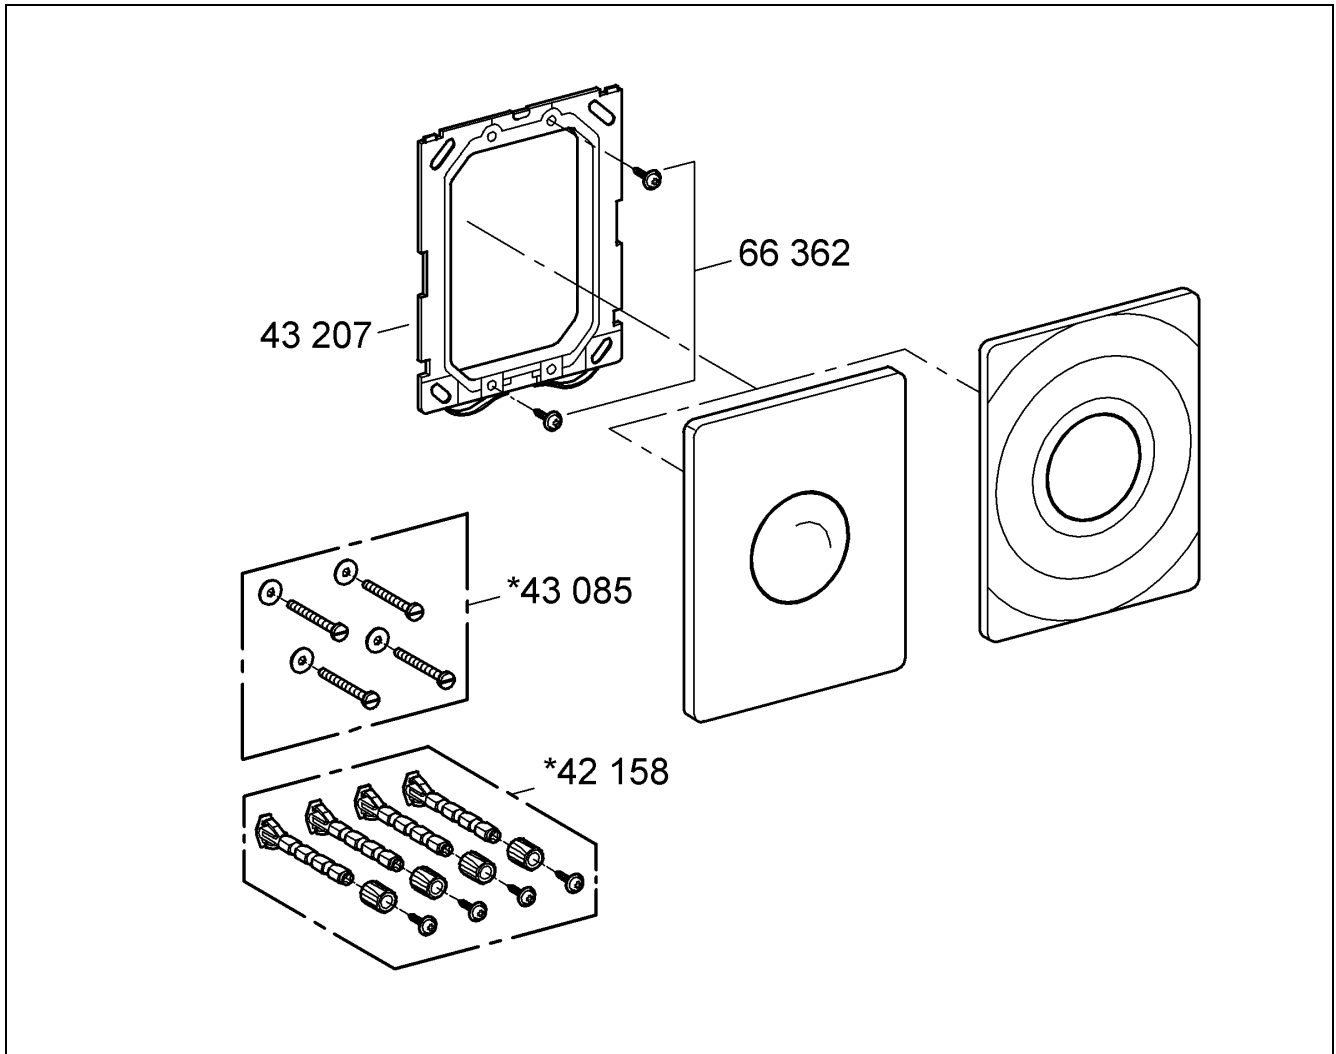

37 063

37 547

Design & Quality Engineering GROHE Germany

96.100.131/ÄM 222723/12.11

GROHE

ENJOY WATER®

Bitte diese Anleitung an den Benutzer der Armatur weitergeben!
 Please pass these instructions on to the end user of the fitting!
 S.v.p remettre cette instruction à l'utilisateur de la robinetterie!