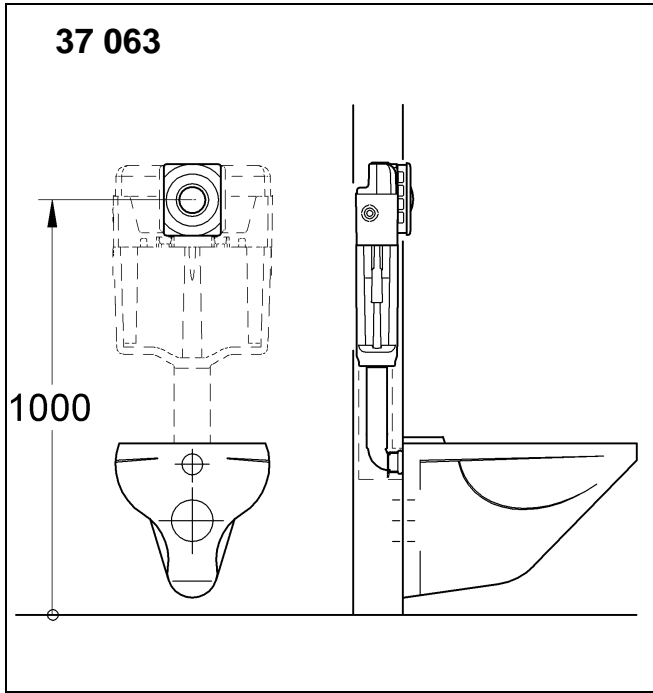

37 063

37 547

Design & Quality Engineering GROHE Germany

96.100.131/ÄM 222723/12.11

GROHE

ENJOY WATER®

Bitte diese Anleitung an den Benutzer der Armatur weitergeben!
 Please pass these instructions on to the end user of the fitting!
 S.v.p remettre cette instruction à l'utilisateur de la robinetterie!