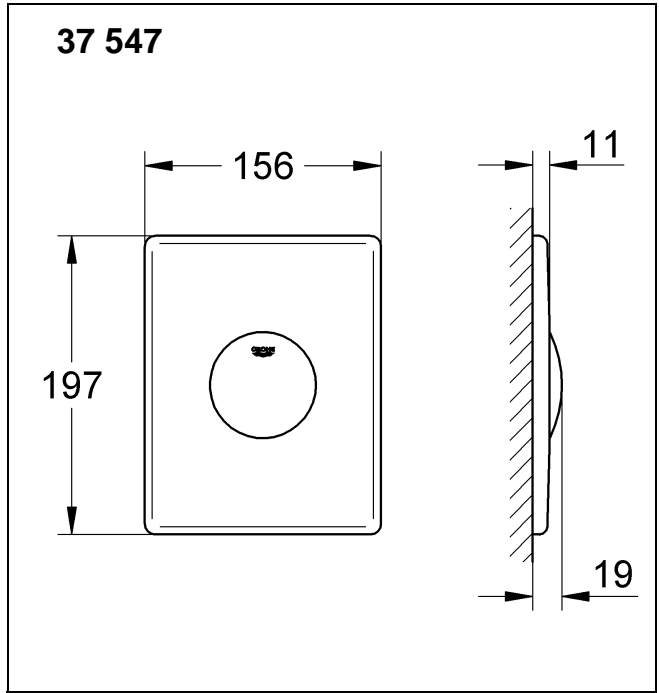

37 063

37 547

Design & Quality Engineering GROHE Germany

96.100.131/ÄM 222723/12.11

GROHE

ENJOY WATER®

Bitte diese Anleitung an den Benutzer der Armatur weitergeben!
 Please pass these instructions on to the end user of the fitting!
 S.v.p remettre cette instruction à l'utilisateur de la robinetterie!