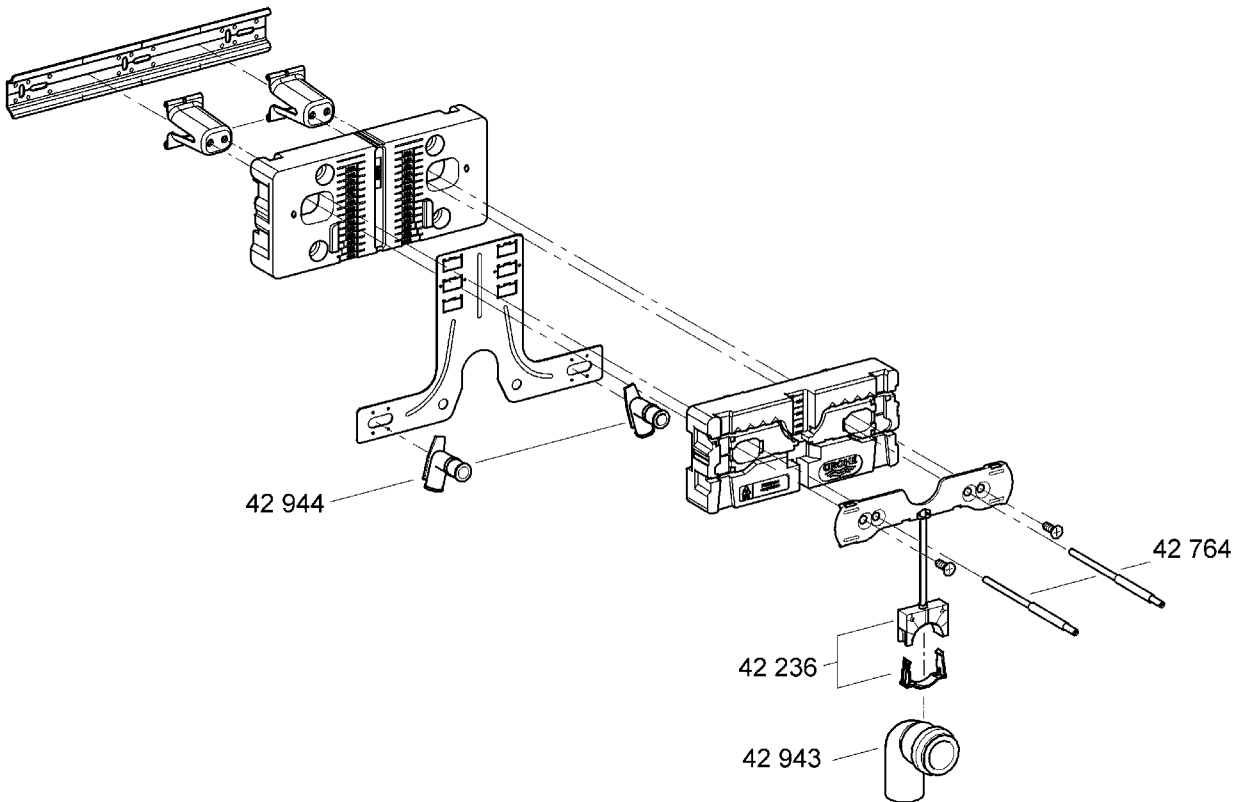

37 578

Uniset

Design & Quality Engineering GROHE Germany

96.198.231/ÄM 214169/12.08

GROHE
ENJOY WATER®

Bitte diese Anleitung an den Benutzer der Armatur weitergeben!
 Please pass these instructions on to the end user of the fitting.
 S.v.p remettre cette instruction à l'utilisateur de la robinetterie!

1

2

3

4