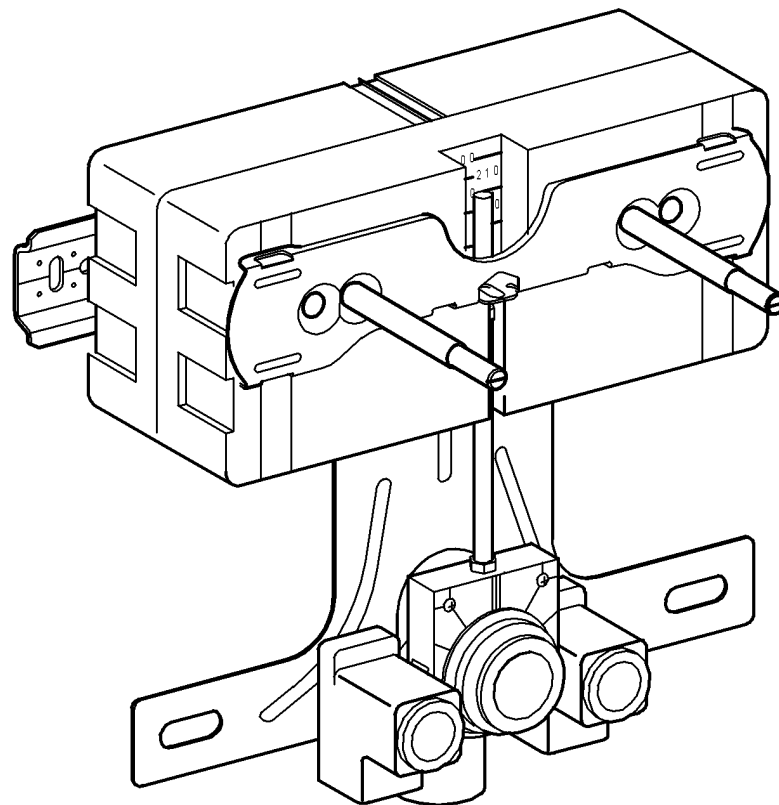

37 578

Uniset

Design & Quality Engineering GROHE Germany

96.198.231/ÄM 214169/12.08

GROHE
ENJOY WATER®

Bitte diese Anleitung an den Benutzer der Armatur weitergeben!
 Please pass these instructions on to the end user of the fitting.
 S.v.p remettre cette instruction à l'utilisateur de la robinetterie!