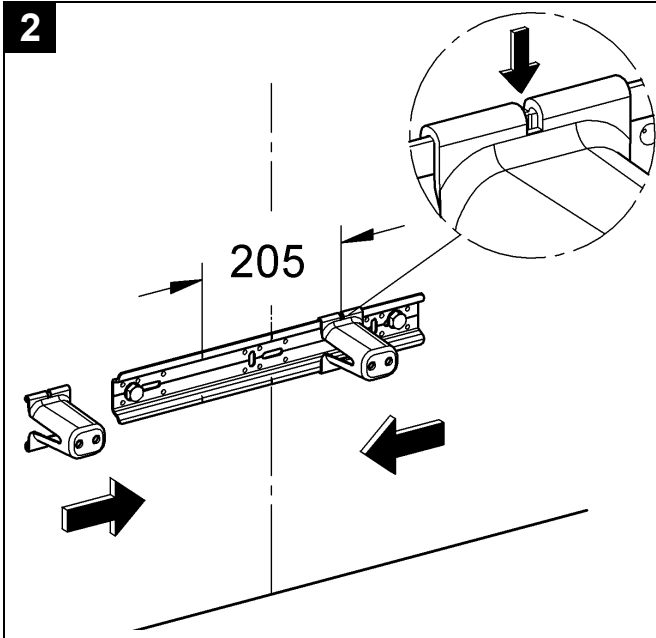

37 578

Uniset

Design & Quality Engineering GROHE Germany

96.198.231/ÄM 214169/12.08

GROHE
ENJOY WATER®

Bitte diese Anleitung an den Benutzer der Armatur weitergeben!
 Please pass these instructions on to the end user of the fitting.
 S.v.p remettre cette instruction à l'utilisateur de la robinetterie!

1

2

3

4