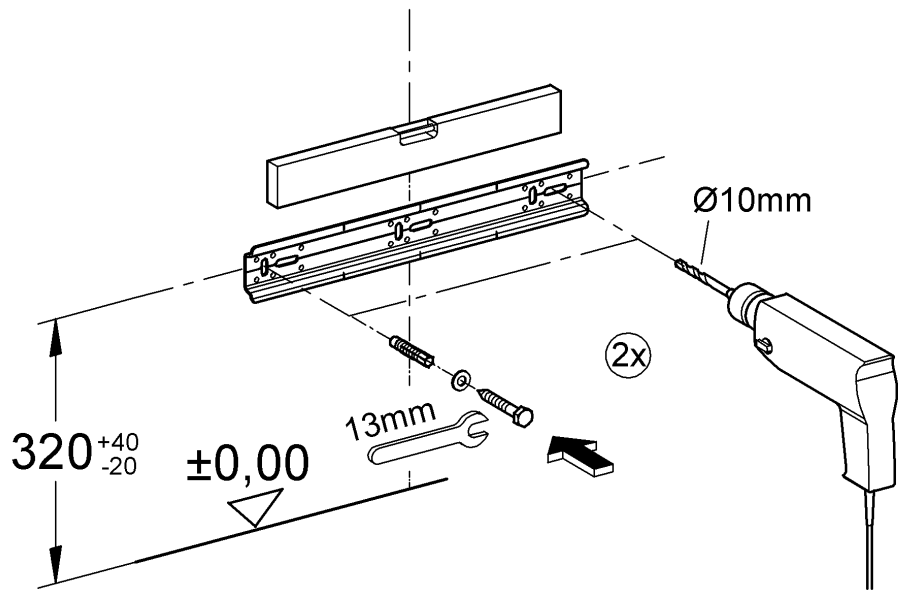

37 578

Uniset

Design & Quality Engineering GROHE Germany

96.198.231/ÄM 214169/12.08

GROHE
ENJOY WATER®

Bitte diese Anleitung an den Benutzer der Armatur weitergeben!
 Please pass these instructions on to the end user of the fitting.
 S.v.p remettre cette instruction à l'utilisateur de la robinetterie!

1

2

3

4