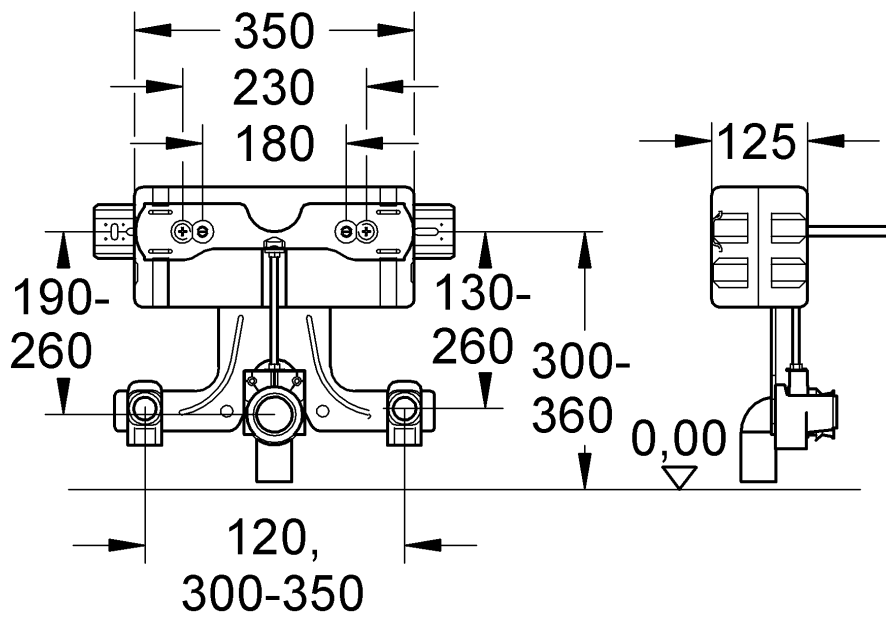

37 578

Uniset

Design & Quality Engineering GROHE Germany

96.198.231/ÄM 214169/12.08

GROHE
ENJOY WATER®

Bitte diese Anleitung an den Benutzer der Armatur weitergeben!
 Please pass these instructions on to the end user of the fitting.
 S.v.p remettre cette instruction à l'utilisateur de la robinetterie!

1

2

3

4