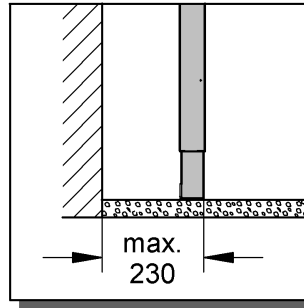

38 517

Design & Quality Engineering GROHE Germany

ENJOY WATER®

94.715.331/ÄM 218073/06.10

**i**

**1**

**2**

3

4

5

6

7

8

**i**

**9**

**10**

8

<b>A</b>	<b>min.80</b>
<b>B</b>	<b>max.870</b>
<b>C</b>	<b>24/ 90 - 350</b>