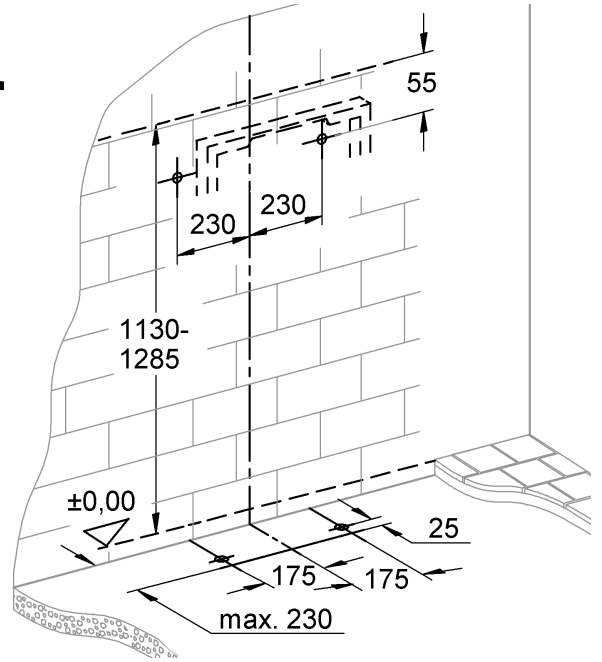

38 517

Design & Quality Engineering GROHE Germany

ENJOY WATER®

94.715.331/ÄM 218073/06.10

**i**

**1**

**2**

3

4

5

6

7

8

**i**

**9**

**10**

8

<b>A</b>	<b>min.80</b>
<b>B</b>	<b>max.870</b>
<b>C</b>	<b>24/ 90 - 350</b>